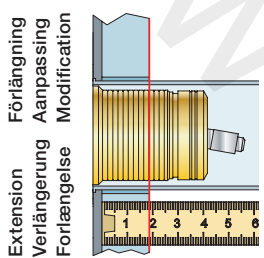

VR2260/VR1400/VR2019		
	35 - 47 mm	Std.
	25 - 35 mm	+10
	- 25 mm	+20
	5 - 15 mm	+30
	-5 - 5 mm	+40
	-15 - -5 mm	+50

NR 21

NR 21 - 1

		A
VR2279	16 mm	30 - 34 mm
VR2279B	12 mm	26 - 30 mm
VR2279C	8 mm	22 - 26 mm

NR 21 - 2

NR 21 - 3

NR 21 - 4

VR1260/VR1400/VR2019		
Tiles:	3 - 15 mm	Std.
Fliessen:	15 - 25 mm	+10
Fliessen:	25 - 35 mm	+20
Fliessen:	35 - 45 mm	+30
Fliessen:	45 - 55 mm	+40
Fliessen:	55 - 65 mm	+50

VR1260/VR1400/VR2019		
	40 - 52 mm	Std.
	30 - 40 mm	+10
	20 - 30 mm	+20
	10 - 20 mm	+30
	0 - 10 mm	+40
	-10 - 0 mm	+50

NR 19/NR24

NR 19:
 Ø40 mm
 Ø1 5/8"

NR 24:
 Ø43 mm
 Ø1 3/4"

38 mm
 1 1/2"

NR 28

Ø40 mm
 Ø1 5/8"

38 mm
 1 1/2"

NR 28 - 1