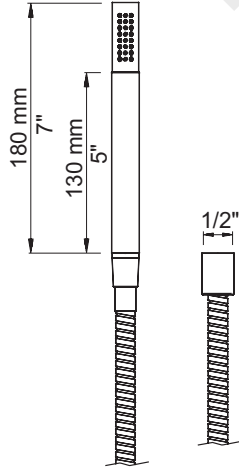

VOLA T2

VOLA T2

T2V:

T2:

vola

Lunavej 2
DK-8700 Horsens
Tlf : + 45 7023 5500
sales@vola.com
www.vola.com

VOLA T2V & T2

Date
Sep. 07