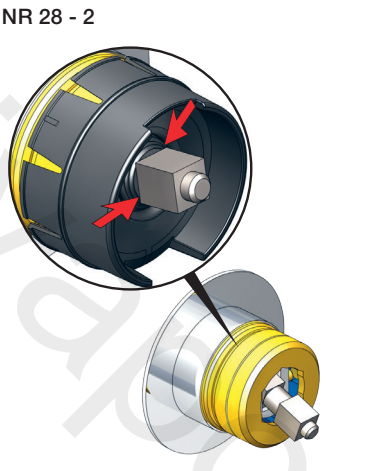

VR2260/VR1400/VR2019		
	35 - 47 mm	Std.
	25 - 35 mm	+10
	- 25 mm	+20
	5 - 15 mm	+30
	-5 - 5 mm	+40
	-15 - -5 mm	+50

NR 21

NR 21 - 1

		A
VR2279	16 mm	30 - 34 mm
VR2279B	12 mm	26 - 30 mm
VR2279C	8 mm	22 - 26 mm

NR 19/NR24

NR 19:
 Ø40 mm
 Ø1 5/8"

NR 24:
 Ø43 mm
 Ø1 3/4"

38 mm
1 1/2"

NR 28 - 1

VR3279 VR3279B VR3279C

	A	
VR3279	16 mm	31 - 36 mm
VR3279B	12 mm	27 - 32 mm
VR3279C	8 mm	23 - 28 mm

NR 19 - 1
NR 24 - 1

VR2204 VR2204B VR2204C

NR 19 - VR665

	A	
VR665	16 mm	ALL
VR2204	16 mm	16 - 21 mm
VR2204B	12 mm	11 - 17 mm
VR2204C	8 mm	7 - 13 mm