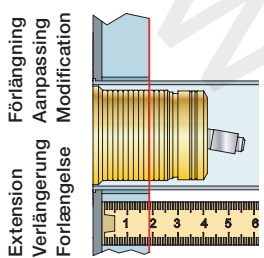

VR2260/VR1400/VR2019		
	35 - 47 mm	Std.
	25 - 35 mm	+10
	- 25 mm	+20
	5 - 15 mm	+30
	-5 - 5 mm	+40
	-15 - -5 mm	+50

NR 21

NR 21 - 1

		A
VR2279	16 mm	30 - 34 mm
VR2279B	12 mm	26 - 30 mm
VR2279C	8 mm	22 - 26 mm

NR 21 - 2

NR 21 - 3

NR 21 - 4

VR1260/VR1400/VR2019		
Tegels: Carreaux:	3 - 15 mm	Std.
	15 - 25 mm	+10
	25 - 35 mm	+20
	35 - 45 mm	+30
Tiles: Fliesen: Fliser:	45 - 55 mm	+40
	55 - 65 mm	+50

VR1260/VR1400/VR2019		
40 - 52 mm	Std.	
30 - 40 mm	+10	
20 - 30 mm	+20	
10 - 20 mm	+30	
0 - 10 mm	+40	
-10 - 0 mm	+50	

NR 19/NR24

NR 19:
 Ø40 mm
 Ø1 5/8"

NR 24:
 Ø43 mm
 Ø1 3/4"

38 mm
1 1/2"

NR 28 - 1

VR3279 VR3279B VR3279C

	A	
VR3279	16 mm	31 - 36 mm
VR3279B	12 mm	27 - 32 mm
VR3279C	8 mm	23 - 28 mm

NR 19 - 1
NR 24 - 1