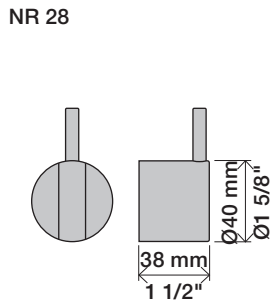

VR2260/VR1400/VR2019		
	35 - 47 mm	Std.
	25 - 35 mm	+10
	- 25 mm	+20
	5 - 15 mm	+30
	-5 - 5 mm	+40
	-15 - -5 mm	+50

NR 21

NR 21 - 1

		A
VR2279	16 mm	30 - 34 mm
VR2279B	12 mm	26 - 30 mm
VR2279C	8 mm	22 - 26 mm

NR 21 - 2

NR 21 - 3

NR 21 - 4

VR1260/VR1400/VR2019		
Tegels: Carreaux:	3 - 15 mm	Std.
	15 - 25 mm	+10
	25 - 35 mm	+20
	35 - 45 mm	+30
Tiles: Fliesen: Fliser:	45 - 55 mm	+40
	55 - 65 mm	+50

VR1260/VR1400/VR2019		
40 - 52 mm	Std.	
30 - 40 mm	+10	
20 - 30 mm	+20	
10 - 20 mm	+30	
0 - 10 mm	+40	
-10 - 0 mm	+50	

NR 19/NR24

NR 19:
 Ø40 mm
 Ø1 5/8"

NR 24:
 Ø43 mm
 Ø1 3/4"

38 mm
1 1/2"

NR 28 - 1

VR3279 VR3279B VR3279C

	A	
VR3279	16 mm	31 - 36 mm
VR3279B	12 mm	27 - 32 mm
VR3279C	8 mm	23 - 28 mm

NR 19 - 1
NR 24 - 1

VR2204 VR2204B VR2204C

NR 19 - VR665

	A	
VR665	16 mm	ALL
VR2204	16 mm	16 - 21 mm
VR2204B	12 mm	11 - 17 mm
VR2204C	8 mm	7 - 13 mm