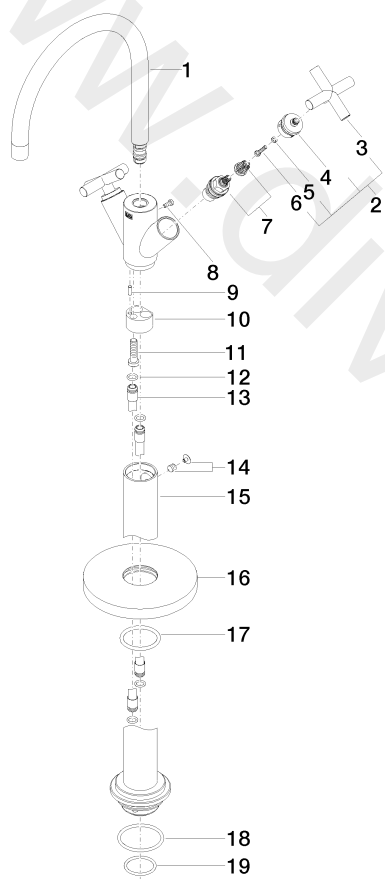

Washbasin - TARA

Single-hole basin mixer with stand pipe without pop-up waste - Matte Black

Article number: 22 585 892-33

## Washbasin - TARA

Single-hole basin mixer with stand pipe without pop-up waste - Matte Black

Article number: 22 585 892-33

### Spare parts list

Position	Quantity used	Item Number	Spare part	Delivery time
1	1	90 28 22 214 02-33	spout	30
2	2	04 20 89 010 10-33	handle	30
3	2	09 20 89 010-33	handle	30
4	2	90 12 12 219 00-33	base	30
5	2	09 30 11 029 90	disc	2
6	2	09 30 30 075 90	screw	2
7	2	90 90 03 151 00 90	top	2
8	1	09 30 30 054 90	screw	2
9	1	09 31 11 040 90	pin	2
10	1	09 24 03 193 90	adaptor	2
11	1	09 30 30 047 90	screw	2
12	4	09 14 10 139 90	seal	2
13	2	04 28 22 022 10 90	connection	2
14	1	04 31 11 002 00 90	pin	2
15	1	04 28 22 028 00-33	pipe	60
16	1	09 27 88 011-33	rosette	30
17	1	09 14 10 043 90	seal	2
18	1	09 14 10 084 90	seal	2
19	1	09 14 10 018 90	seal	2