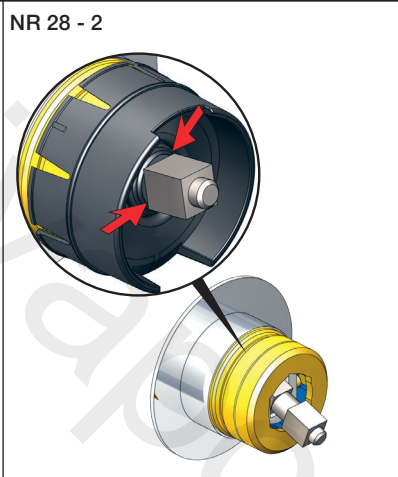

VR2260/VR1400/VR2019		
	35 - 47 mm	Std.
	25 - 35 mm	+10
	- 25 mm	+20
	5 - 15 mm	+30
	-5 - 5 mm	+40
	-15 - -5 mm	+50

NR 21

NR 21 - 1

		A
VR2279	16 mm	30 - 34 mm
VR2279B	12 mm	26 - 30 mm
VR2279C	8 mm	22 - 26 mm

NR 19/NR24

NR 19:
Ø40 mm
Ø1 5/8"

NR 24:
Ø43 mm
Ø1 3/4"

38 mm
1 1/2"

NR 28 - 1

VR3279 VR3279B VR3279C

A

	A	
VR3279	16 mm	31 - 36 mm
VR3279B	12 mm	27 - 32 mm
VR3279C	8 mm	23 - 28 mm

NR 19 - 1
NR 24 - 1

VR2204 VR2204B VR2204C

NR 19 - VR665

A

	A	
VR665	16 mm	ALL
VR2204	16 mm	16 - 21 mm
VR2204B	12 mm	11 - 17 mm
VR2204C	8 mm	7 - 13 mm