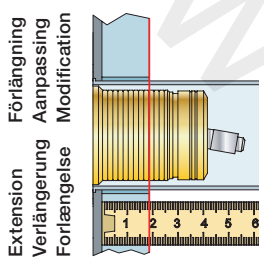

VR2260/VR1400/VR2019		
	35 - 47 mm	Std.
	25 - 35 mm	+10
	- 25 mm	+20
	5 - 15 mm	+30
	-5 - 5 mm	+40
	-15 - -5 mm	+50

NR 21

NR 21 - 1

		A
VR2279	16 mm	30 - 34 mm
VR2279B	12 mm	26 - 30 mm
VR2279C	8 mm	22 - 26 mm

NR 21 - 2

NR 21 - 3

NR 21 - 4

VR1260/VR1400/VR2019		
Tiles: Fliesen: Fliser:	Tegels: Carreaux:	
	3 - 15 mm	Std.
	15 - 25 mm	+10
	25 - 35 mm	+20
	35 - 45 mm	+30
	45 - 55 mm	+40
	55 - 65 mm	+50

VR1260/VR1400/VR2019		
	40 - 52 mm	Std.
	30 - 40 mm	+10
	20 - 30 mm	+20
	10 - 20 mm	+30
	0 - 10 mm	+40
	-10 - 0 mm	+50

NR 19/NR24

NR 19:
Ø40 mm
Ø1 5/8"

NR 24:
Ø43 mm
Ø1 3/4"

38 mm
1 1/2"

NR 28 - 1

VR3279 VR3279B VR3279C

A

	A	
VR3279	16 mm	31 - 36 mm
VR3279B	12 mm	27 - 32 mm
VR3279C	8 mm	23 - 28 mm