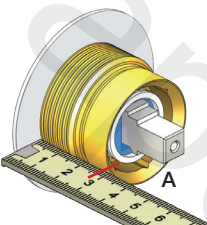

NR.21:

1

NR.28+19+24:

2

Förlängning  
 Verlängerung  
 Forlængelse

| VR2260/VR1400/VR2019 |            |      |
|----------------------|------------|------|
|                      | 3 - 15 mm  | Std. |
| Tiles:               | 15 - 25 mm | +10  |
| Fliesen:             | 25 - 35 mm | +20  |
| Fliser:              | 35 - 45 mm | +30  |
| Tegels:              | 45 - 55 mm | +40  |
| Carreaux:            | 55 - 65 mm | +50  |

| VR2260/VR1400/VR2019 |             |      |
|----------------------|-------------|------|
|                      | 35 - 47 mm  | Std. |
|                      | 25 - 35 mm  | +10  |
|                      | - 25 mm     | +20  |
|                      | 5 - 15 mm   | +30  |
|                      | -5 - 5 mm   | +40  |
|                      | -15 - -5 mm | +50  |

NR 21

NR 21 - 1

|         |       | A          |
|---------|-------|------------|
| VR2279  | 16 mm | 30 - 34 mm |
| VR2279B | 12 mm | 26 - 30 mm |
| VR2279C | 8 mm  | 22 - 26 mm |

NR 21 - 2

NR 21 - 3

NR 21 - 4