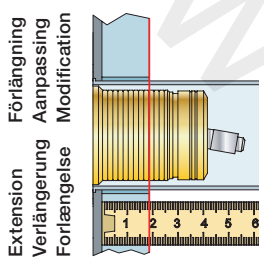

| VR2260/VR1400/VR2019 |             |      |
|----------------------|-------------|------|
|                      | 35 - 47 mm  | Std. |
|                      | 25 - 35 mm  | +10  |
|                      | - 25 mm     | +20  |
|                      | 5 - 15 mm   | +30  |
|                      | -5 - 5 mm   | +40  |
|                      | -15 - -5 mm | +50  |

NR 21

NR 21 - 1

|         |       | A          |
|---------|-------|------------|
| VR2279  | 16 mm | 30 - 34 mm |
| VR2279B | 12 mm | 26 - 30 mm |
| VR2279C | 8 mm  | 22 - 26 mm |

NR 21 - 2

NR 21 - 3

NR 21 - 4

| VR1260/VR1400/VR2019 |            |      |
|----------------------|------------|------|
| Tiles:               | 3 - 15 mm  | Std. |
| Tegeles:             | 15 - 25 mm | +10  |
| Fliessen:            | 25 - 35 mm | +20  |
| Fliser:              | 35 - 45 mm | +30  |
|                      | 45 - 55 mm | +40  |
|                      | 55 - 65 mm | +50  |