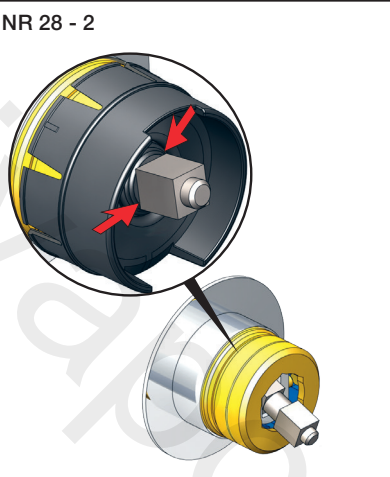

| VR1260/VR1400/VR2019 |            |      |
|----------------------|------------|------|
|                      | 40 - 52 mm | Std. |
|                      | 30 - 40 mm | +10  |
|                      | 20 - 30 mm | +20  |
|                      | 10 - 20 mm | +30  |
|                      | 0 - 10 mm  | +40  |
|                      | -10 - 0 mm | +50  |

NR 19/NR24

NR 19:  
 Ø40 mm  
 Ø1 5/8"

NR 24:  
 Ø43 mm  
 Ø1 3/4"

38 mm  
 1 1/2"

NR 28 - 1

VR3279 VR3279B VR3279C

|         | A     |            |
|---------|-------|------------|
| VR3279  | 16 mm | 31 - 36 mm |
| VR3279B | 12 mm | 27 - 32 mm |
| VR3279C | 8 mm  | 23 - 28 mm |