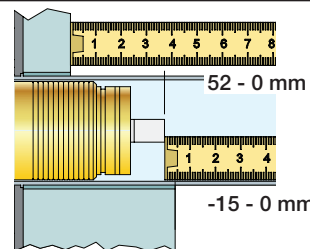

NR.21:

1

NR.28+19+24:

2

Förlängning  
 Verlängerung  
 Forlængelse

| VR2260/VR1400/VR2019 |            |      |
|----------------------|------------|------|
|                      | 3 - 15 mm  | Std. |
| Tiles:               | 15 - 25 mm | +10  |
| Fliesen:             | 25 - 35 mm | +20  |
| Fliser:              | 35 - 45 mm | +30  |
| Tegels:              | 45 - 55 mm | +40  |
| Carreaux:            | 55 - 65 mm | +50  |

| VR2260/VR1400/VR2019 |             |      |
|----------------------|-------------|------|
|                      | 35 - 47 mm  | Std. |
|                      | 25 - 35 mm  | +10  |
|                      | - 25 mm     | +20  |
|                      | 5 - 15 mm   | +30  |
|                      | -5 - 5 mm   | +40  |
|                      | -15 - -5 mm | +50  |

| VR1260/VR1400/VR2019 |            |      |
|----------------------|------------|------|
|                      | 40 - 52 mm | Std. |
|                      | 30 - 40 mm | +10  |
|                      | 20 - 30 mm | +20  |
|                      | 10 - 20 mm | +30  |
|                      | 0 - 10 mm  | +40  |
|                      | -10 - 0 mm | +50  |

NR 19/NR24

NR 19:  
 Ø40 mm  
 Ø1 5/8"

NR 24:  
 Ø43 mm  
 Ø1 3/4"

38 mm  
 1 1/2"

NR 28 - 1

VR3279 VR3279B VR3279C

|         | A     |            |
|---------|-------|------------|
| VR3279  | 16 mm | 31 - 36 mm |
| VR3279B | 12 mm | 27 - 32 mm |
| VR3279C | 8 mm  | 23 - 28 mm |