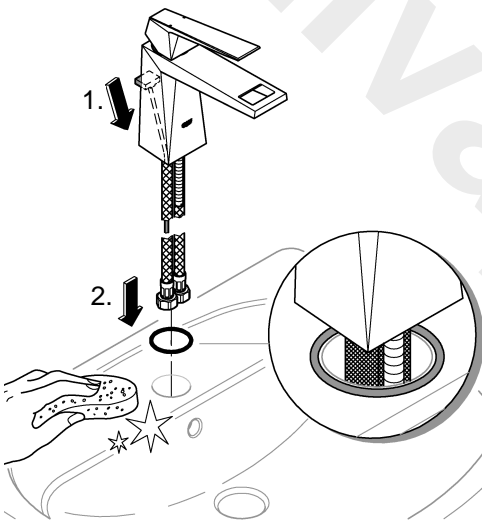

ALLURE BRILLIANT
DESIGN + ENGINEERING
GROHE GERMANY

99.661.131/ÄM 243624/03.19

www.grohe.com

*Pure Freude
an Wasser*

GROHE

DIN
1988

DIN EN
806

1