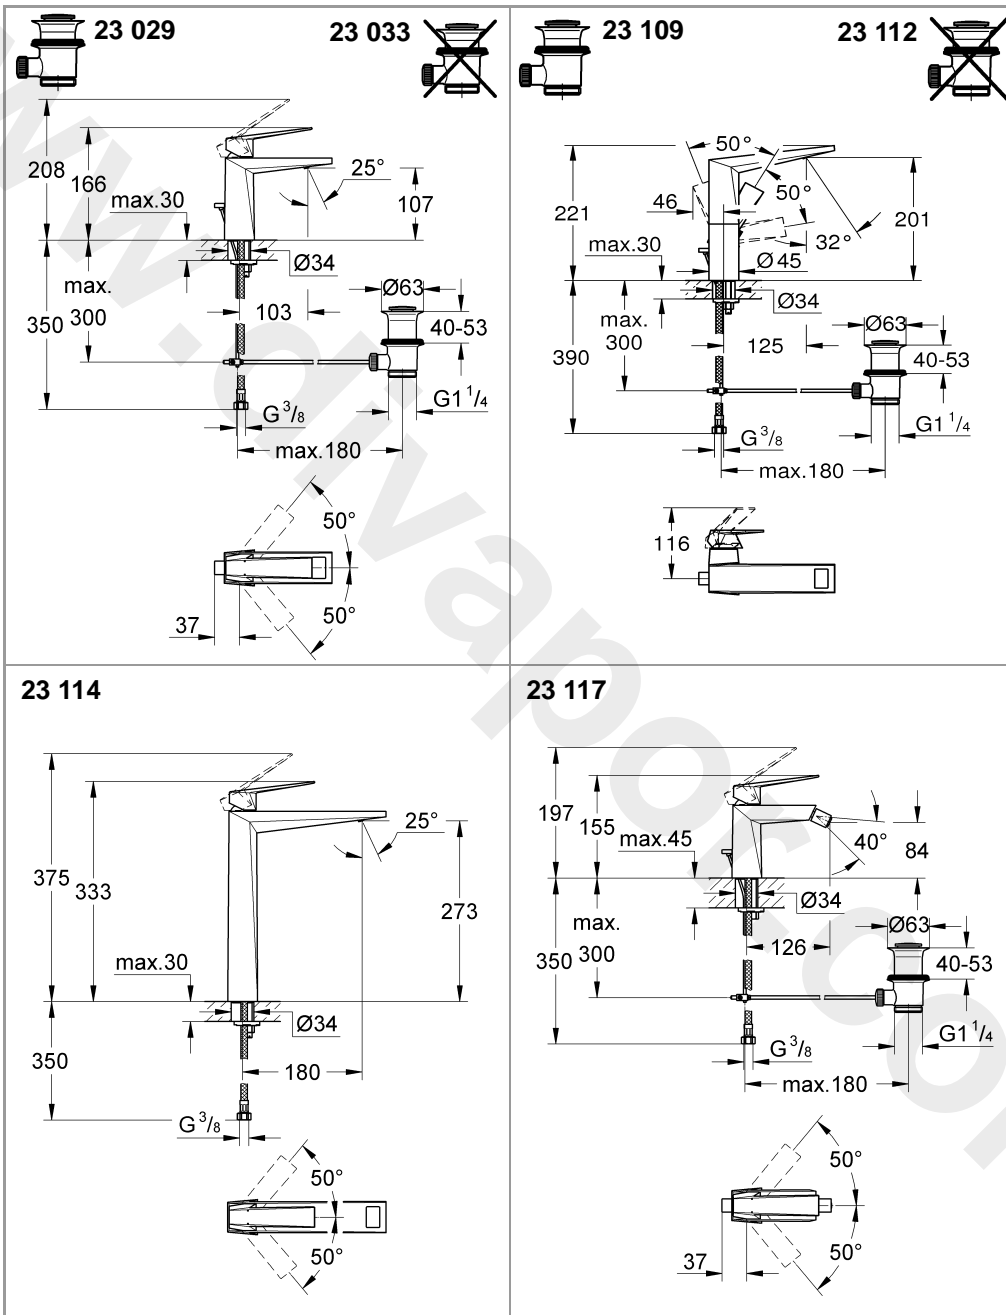

ALLURE BRILLIANT
DESIGN + ENGINEERING
GROHE GERMANY

99.661.131/ÄM 243624/03.19

www.grohe.com

*Pure Freude
an Wasser*

GROHE

DIN
1988

DIN EN
806

1