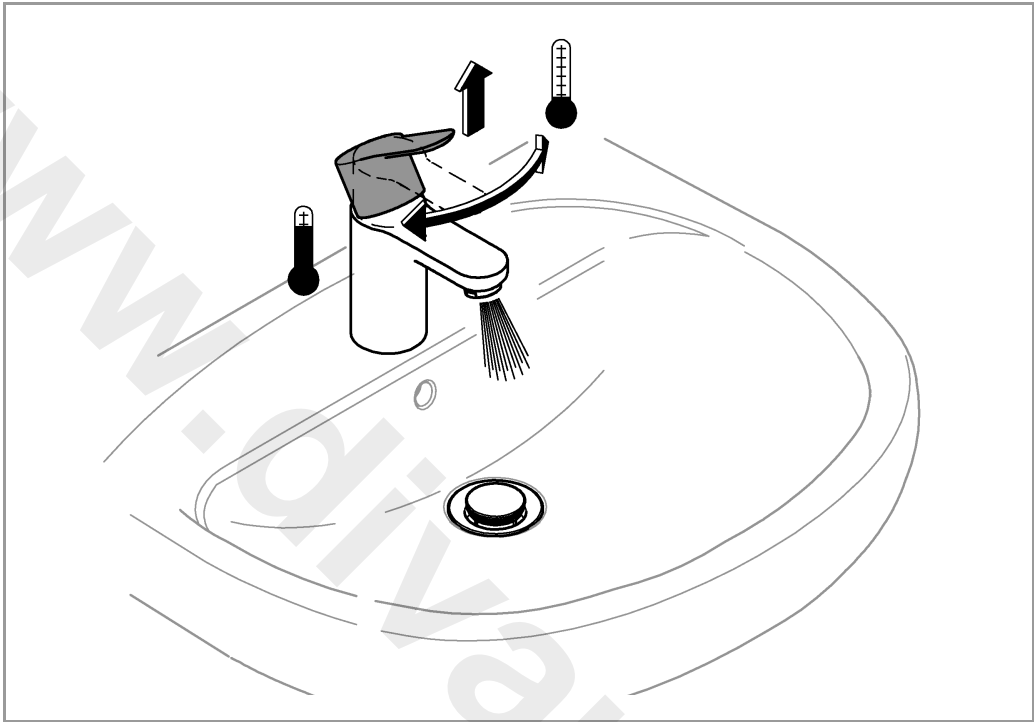

2

	07 052	180mm
	*07 341	350mm

*07 341	13mm

Pure Freude an Wasser

GROHE

(D)

☎ +49 571 3989 333
helpline@grohe.de

(A)