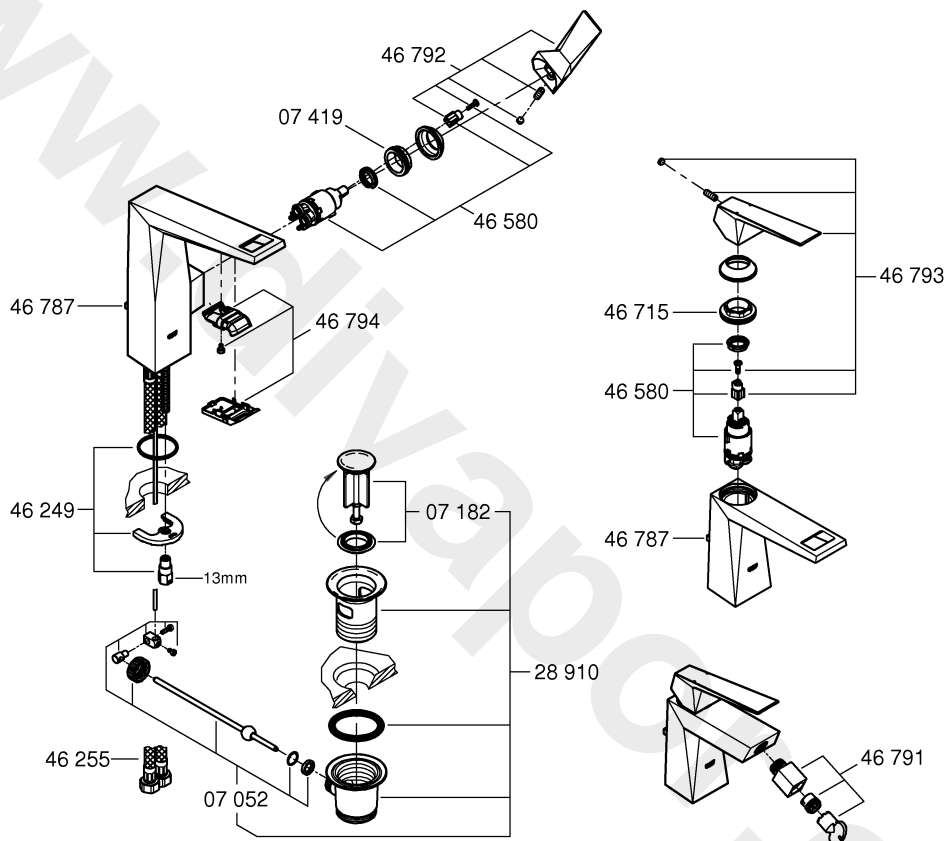

07 052	180mm
	*07 341	350mm

*07 341	13mm