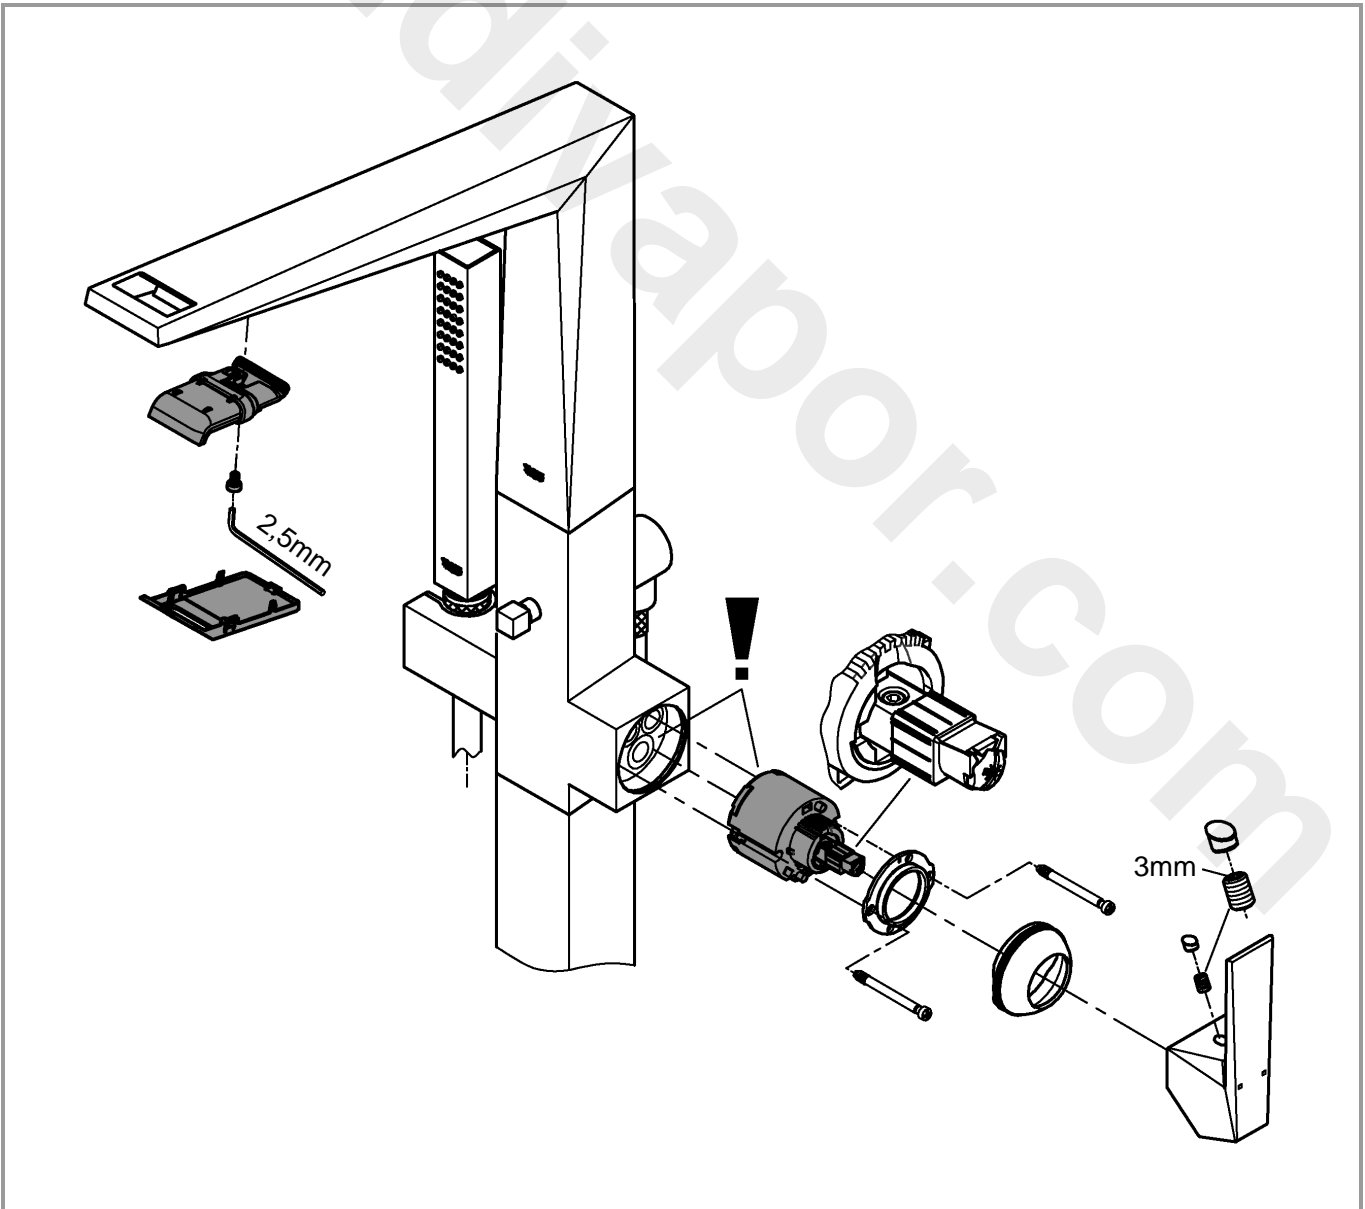

7

3 bar:	43 psi:
20 l/min	5.3 gpm

3 bar:	43 psi:	
9,5 l/min	2.5 gpm	23119000
6,5 l/min	1.75 gpm	23119001

Pure Freude an Wasser

GROHE
WAVES

D

+49 571 3989 333
helpline@grohe.de

A