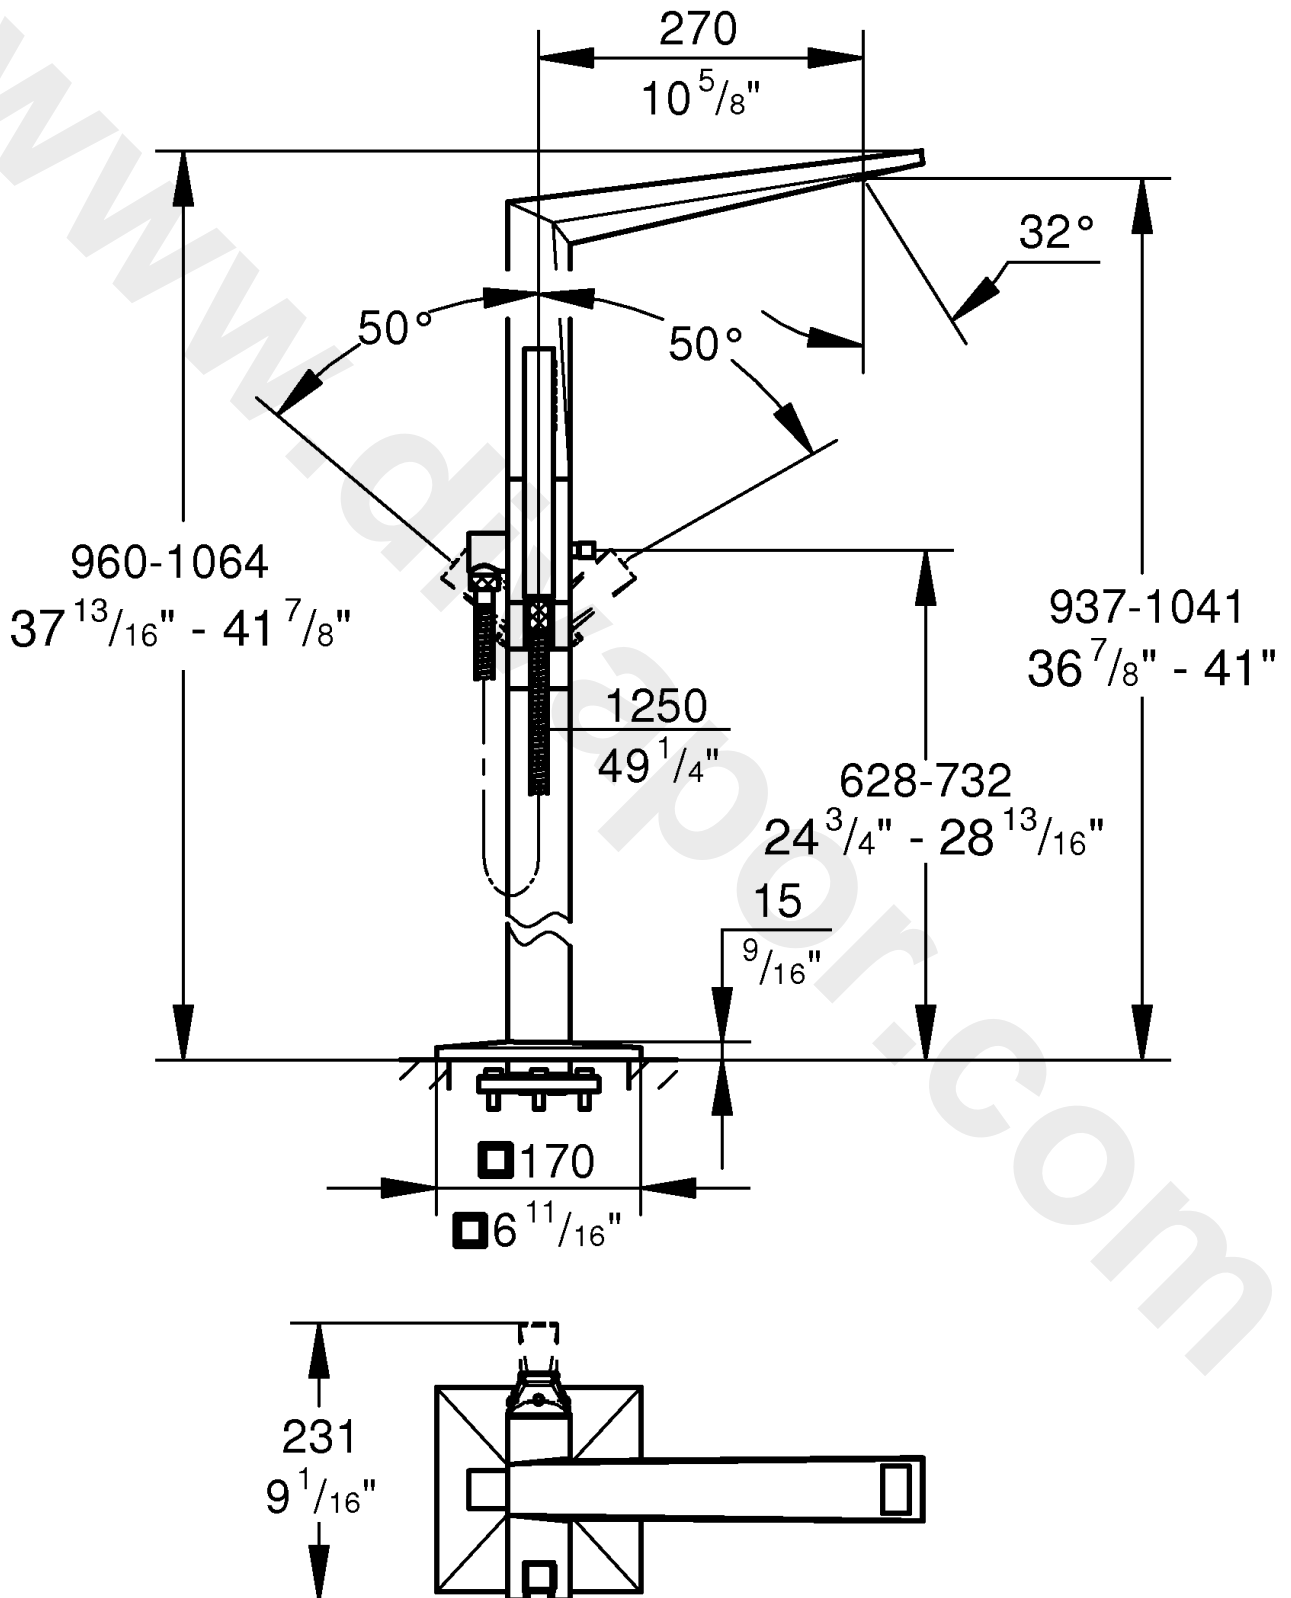

23 119

DIN 1988
DIN EN 806

bar

max. 10
0,5 5
1

psi

max. 145
7.25 72.5
14.5

°C

max. 70°
60°