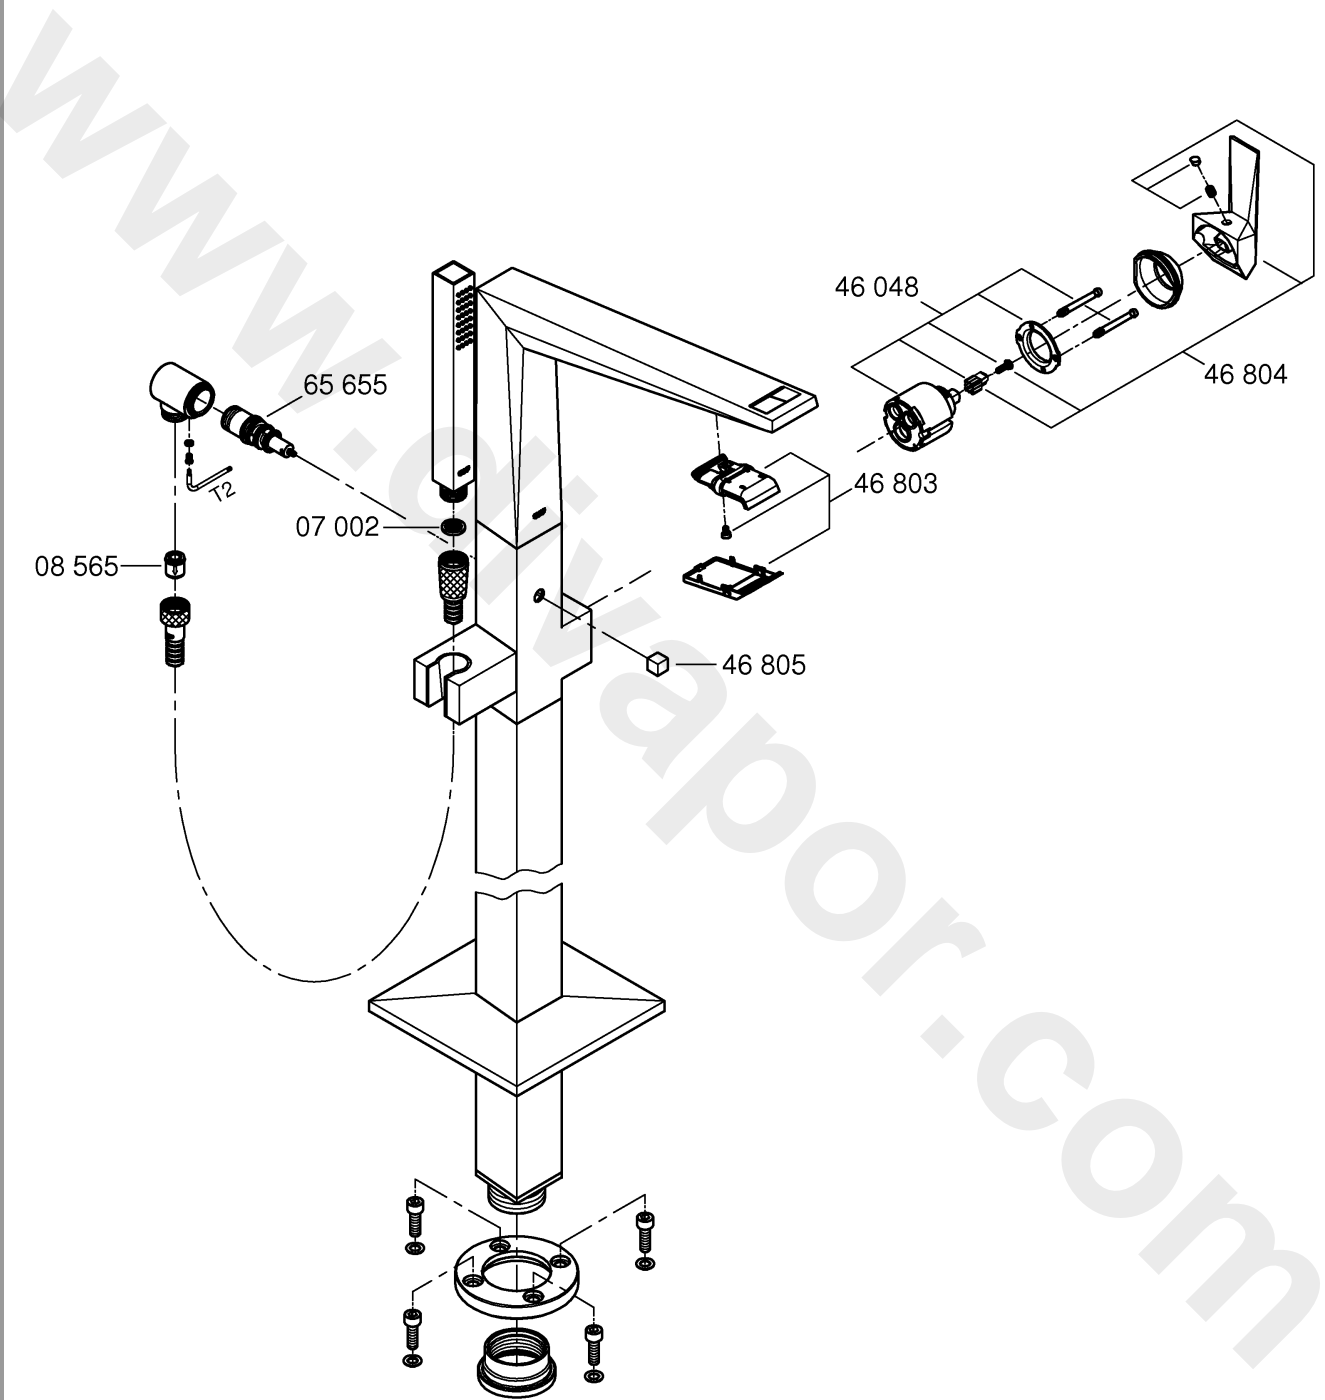

7

3 bar:	43 psi:
20 l/min	5.3 gpm

3 bar:	43 psi:	
9,5 l/min	2.5 gpm	23119000
6,5 l/min	1.75 gpm	23119001

Pure Freude an Wasser

GROHE
WAVES

D

+49 571 3989 333
helpline@grohe.de

A