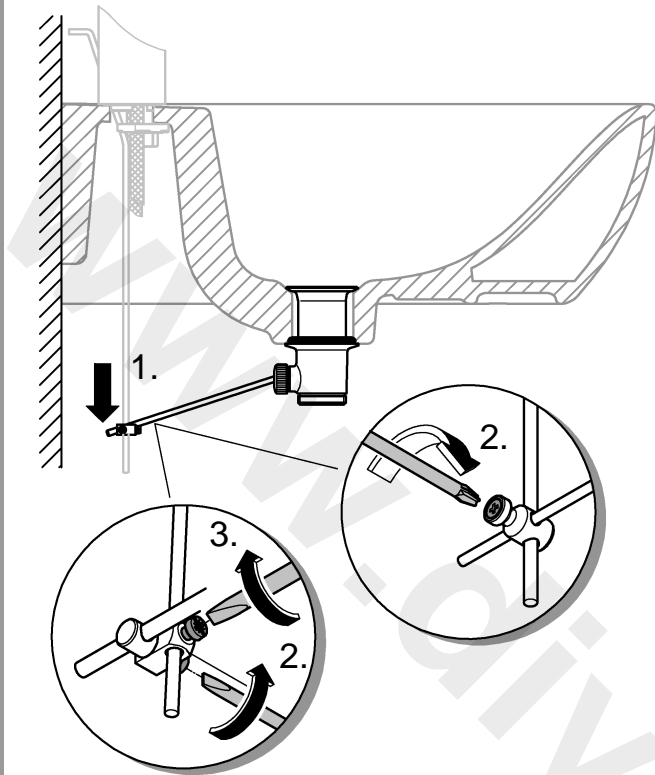

9

*19 017	13mm
	
	07 052 180mm
	*07 341 350mm

www.grohe.com

Pure Freude an Wasser

GROHE
WAVES

D

+49 571 3989 333
helpline@grohe.de

A