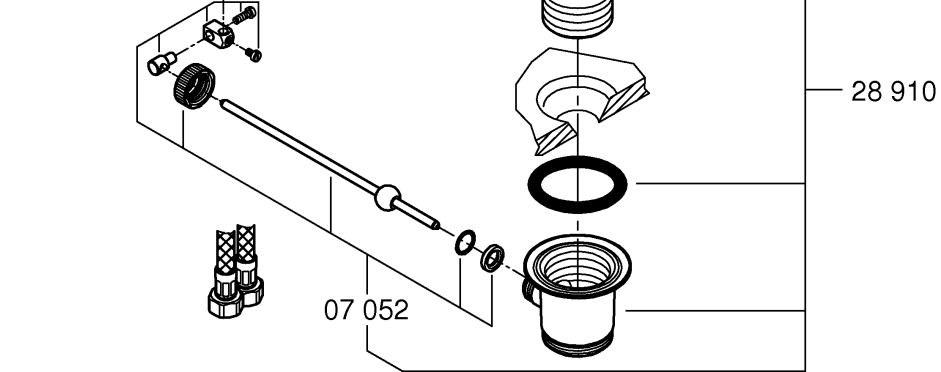

9

*19 017	13mm
	
	07 052 180mm
	*07 341 350mm

www.grohe.com

Pure Freude an Wasser

GROHE
WAVES

D

+49 571 3989 333
helpline@grohe.de

A