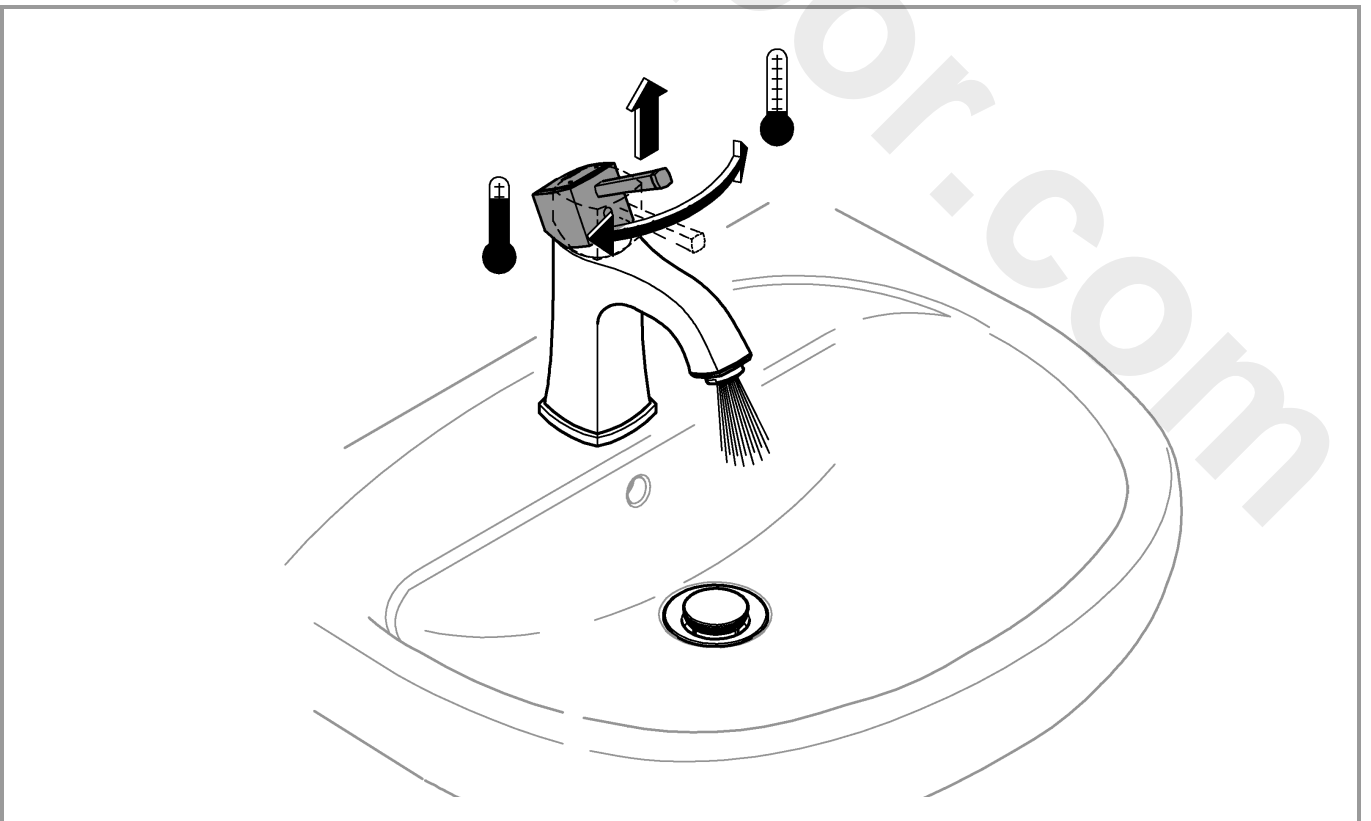

9

*19 017	13mm
	
	07 052 180mm
	*07 341 350mm

www.grohe.com

Pure Freude an Wasser

GROHE
WAVES

D

+49 571 3989 333
helpline@grohe.de

A