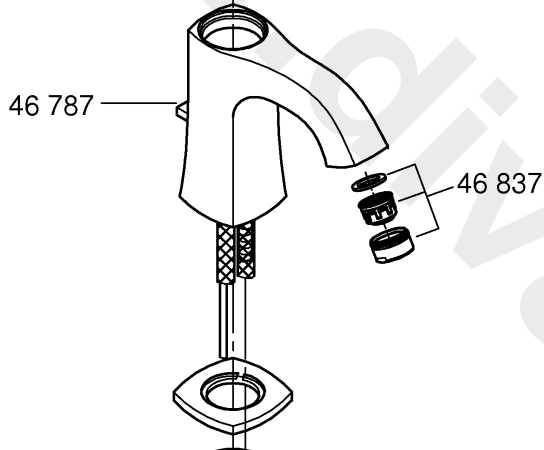

9

*19 017	13mm
	
	07 052 180mm
	*07 341 350mm

www.grohe.com

Pure Freude an Wasser

GROHE
WAVES

D

+49 571 3989 333
helpline@grohe.de

A