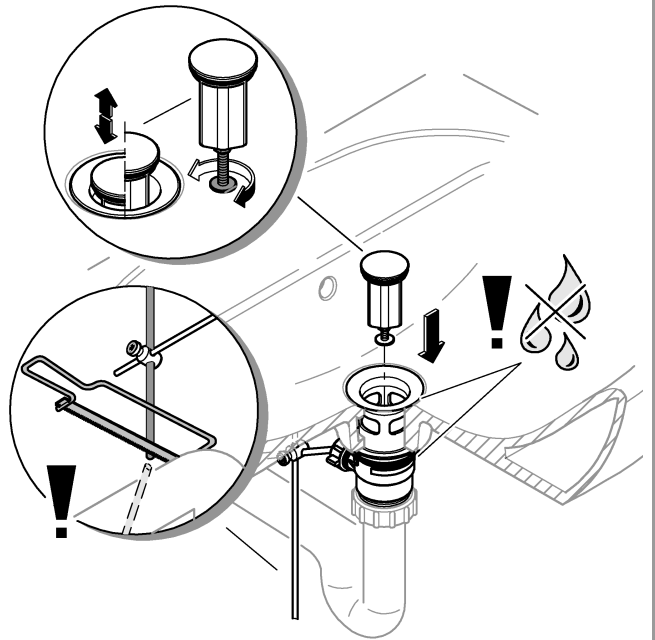

9

*19 017	13mm
	
	07 052 180mm
	*07 341 350mm

www.grohe.com

Pure Freude an Wasser

GROHE
WAVES

D

+49 571 3989 333
helpline@grohe.de

A