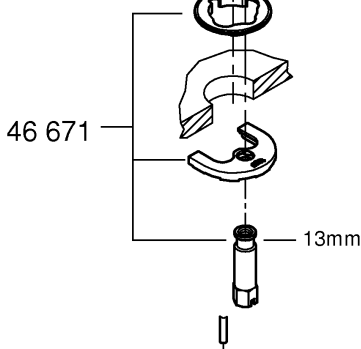

9

*19 017	13mm
	
	07 052 180mm
	*07 341 350mm

www.grohe.com

Pure Freude an Wasser

GROHE
WAVES

D

+49 571 3989 333
helpline@grohe.de

A