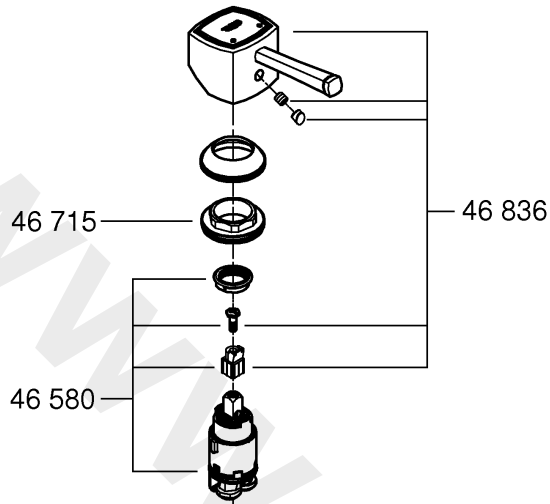

9

*19 017	13mm
	
	07 052 180mm
	*07 341 350mm

www.grohe.com

Pure Freude an Wasser

GROHE
WAVES

D

+49 571 3989 333
helpline@grohe.de

A