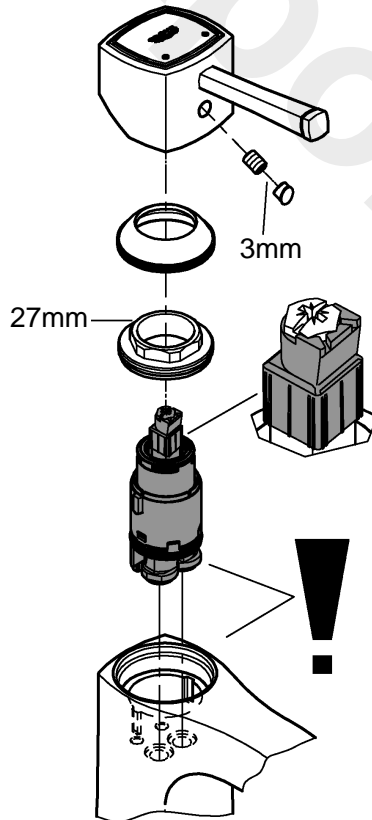

9

*19 017	13mm
	
	07 052 180mm
	*07 341 350mm

www.grohe.com

Pure Freude an Wasser

GROHE
WAVES

D

+49 571 3989 333
helpline@grohe.de

A