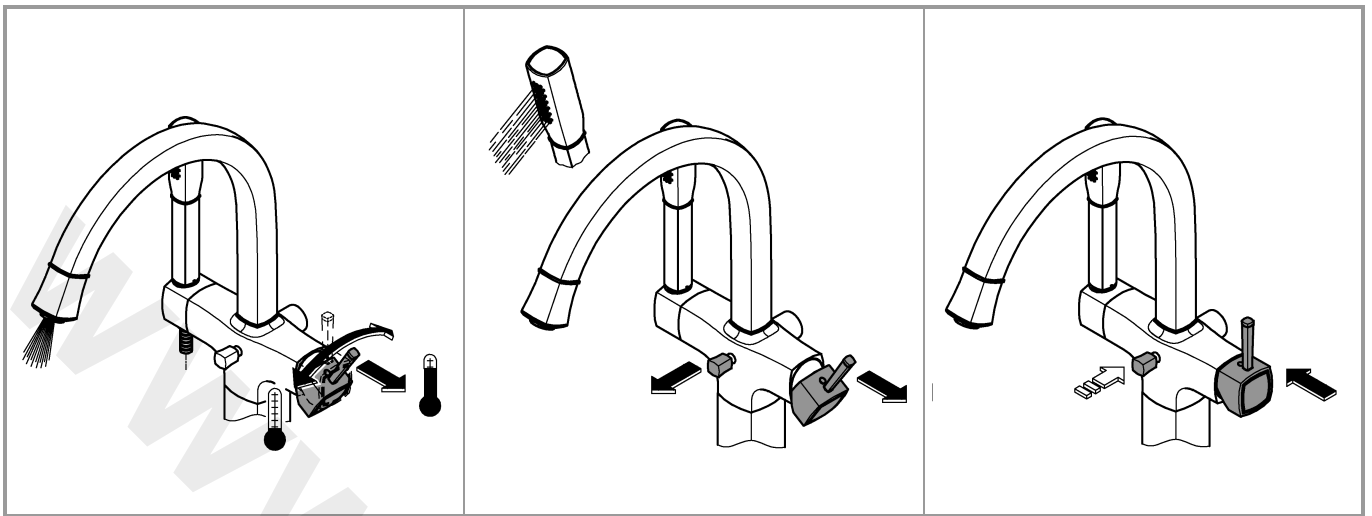

6

7

8

Pure Freude an Wasser

**GROHE**  
WAVES

**D**

+49 571 3989 333  
helpline@grohe.de

**A**