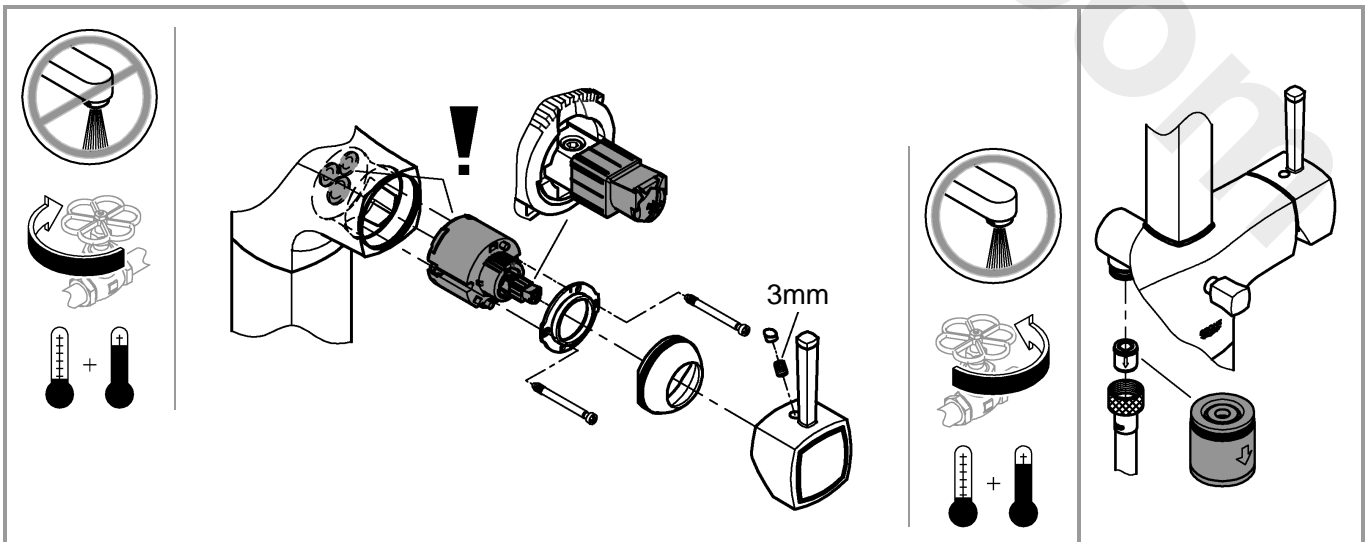

6

7

8

Pure Freude an Wasser

**GROHE**  
WAVES

**D**

+49 571 3989 333  
helpline@grohe.de

**A**