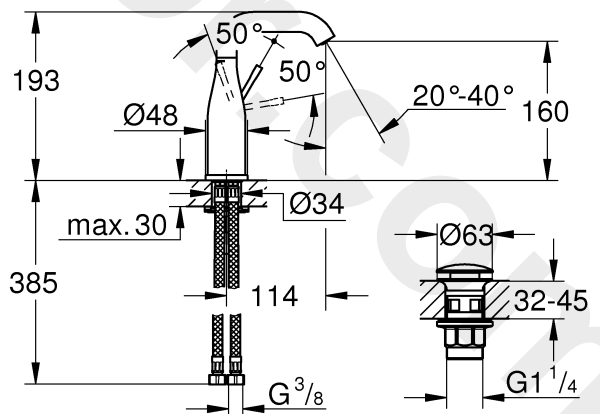

23 480

32 901

23 462

32 934

23 798

DIN 1988  
DIN EN 806

**bar**

max. 10  
0,5 5 1

90°

0°

360°

2

3

1

2

3

4

5

6

1

2

3

	07 052	180mm
	*07 341	350mm

*19 017 	13mm 
-------------	----------