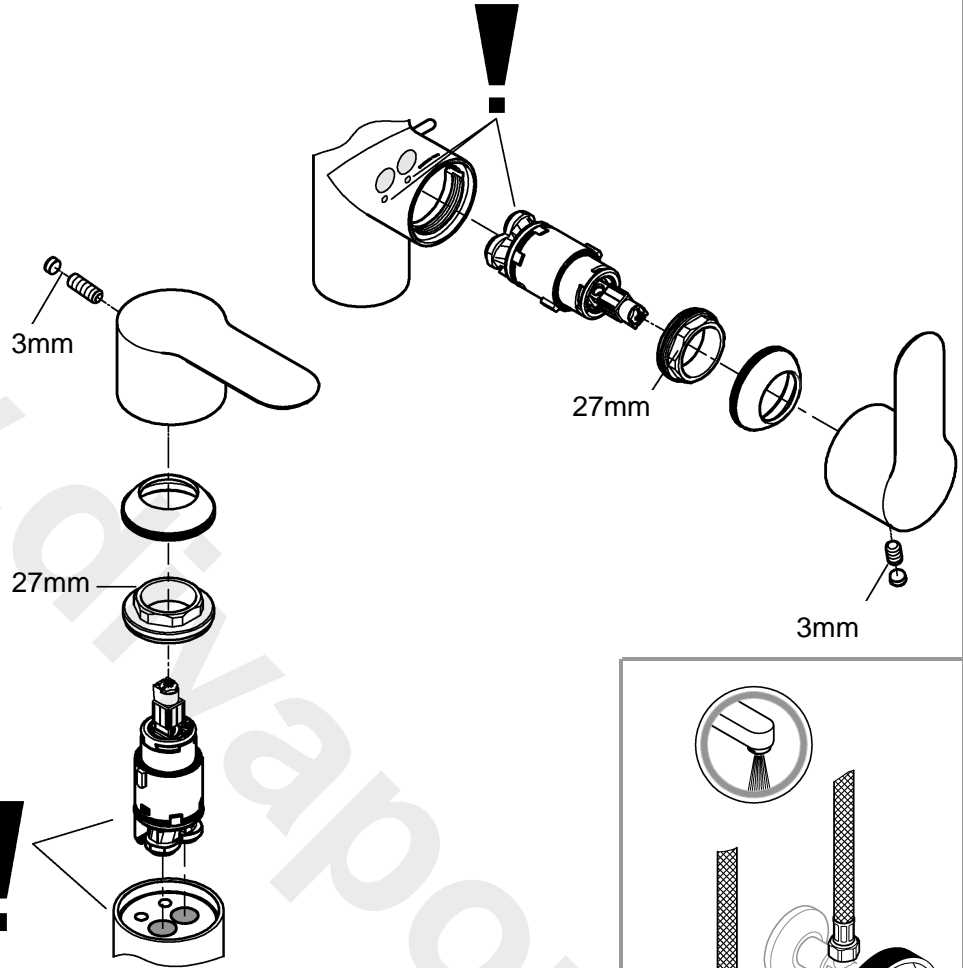

1a

2a

1b

2b

3

*19 017 	13mm 		07 052 180mm
			*07 341 350mm

Pure Freude an Wasser

GROHE
WAVES