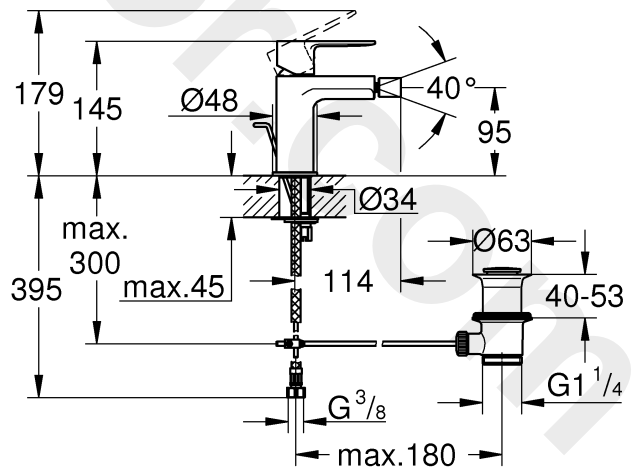

23 791

23 791	X
001	32 - 45
DC1	20 - 70

32 109

32 114

33 848