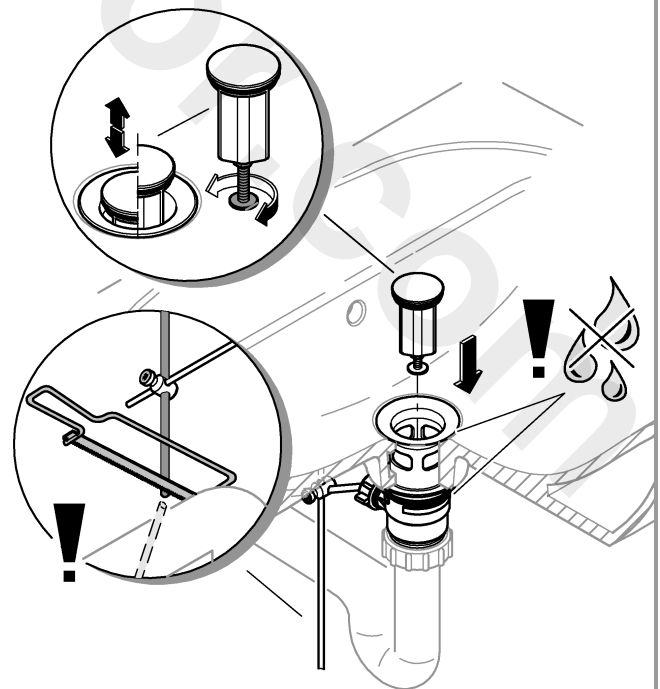

1a

2a

1b

2b

3

*19 017 	13mm 		07 052 180mm
			*07 341 350mm

Pure Freude an Wasser

GROHE
WAVES