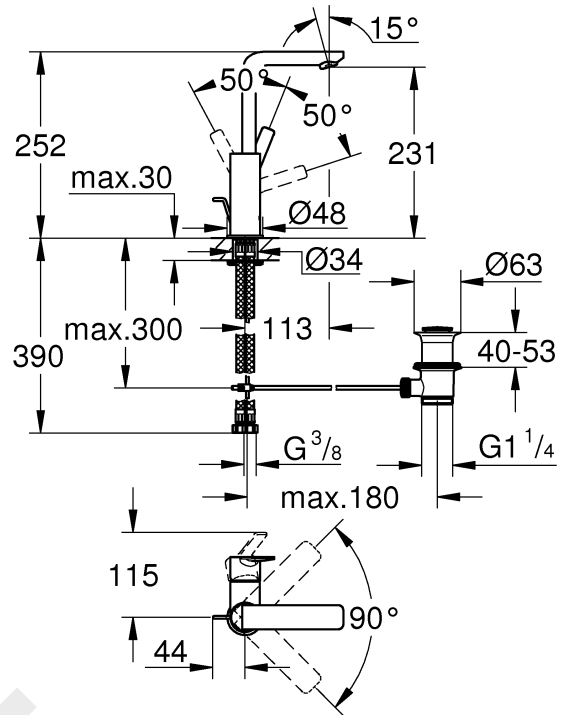

23 106

23 296

23 405

23 790

23 791

23 791	X
001	32 - 45
DC1	20 - 70

32 109

32 114

1a

2a

1b

2b

3

*19 017 	13mm 		07 052 180mm
			*07 341 350mm

Pure Freude an Wasser

GROHE
WAVES