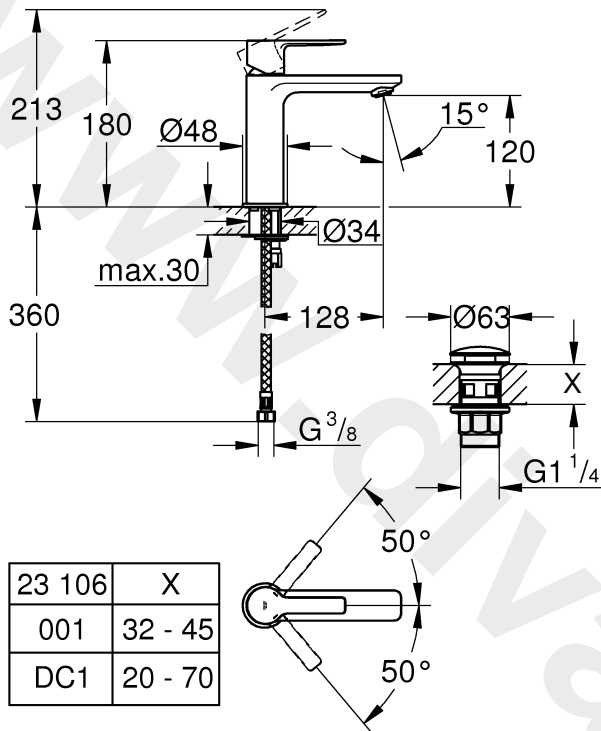

23 106

23 296

23 405

23 790

23 791

23 791	X
001	32 - 45
DC1	20 - 70

32 109

32 114

1a

2a

1b

2b

3

*19 017 	13mm 		07 052 180mm
			*07 341 350mm

Pure Freude an Wasser

GROHE
WAVES