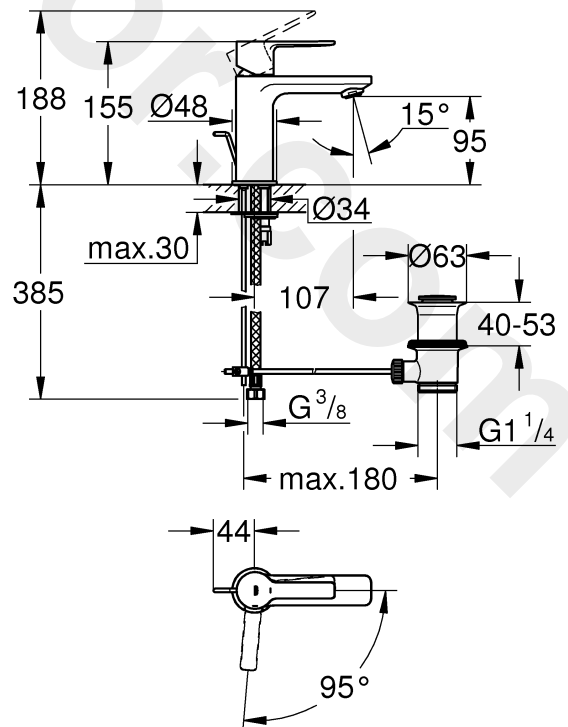

23 106

23 296

23 405

23 790

23 791

23 791	X
001	32 - 45
DC1	20 - 70

32 109

32 114

33 848

DIN 1988
DIN EN 806

1a

1b

3

4

5

6

1a

2a

1b

2b

3

*19 017 	13mm 		07 052 180mm
			*07 341 350mm

Pure Freude an Wasser

GROHE
WAVES