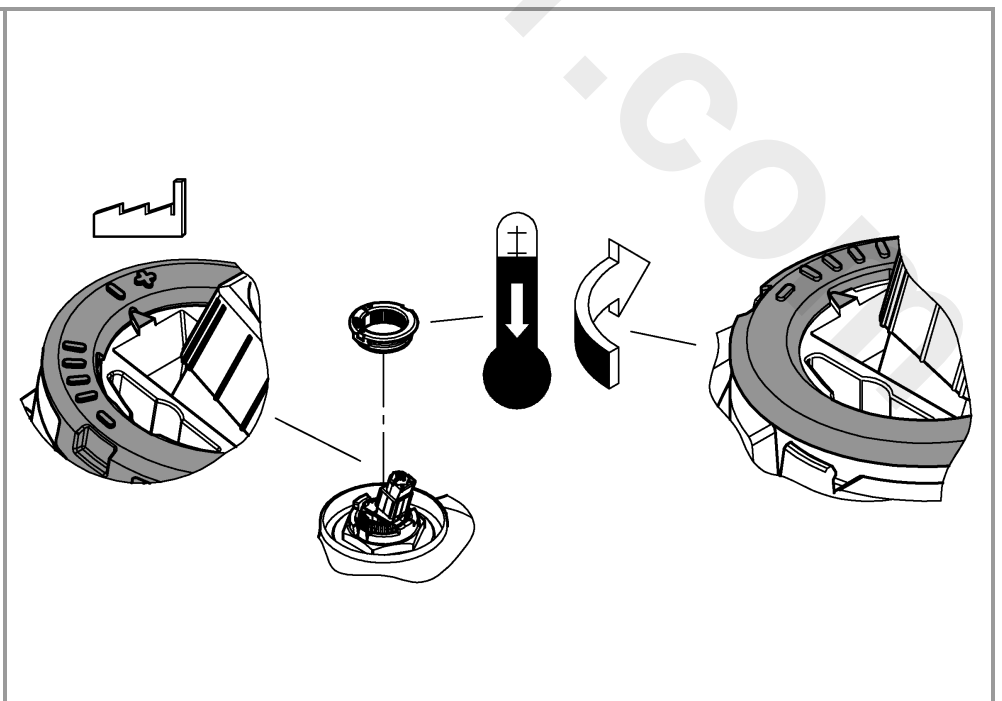

1a

2a

1b

2b

3

*19 017 	13mm 		07 052 180mm
			*07 341 350mm

Pure Freude an Wasser

GROHE
WAVES