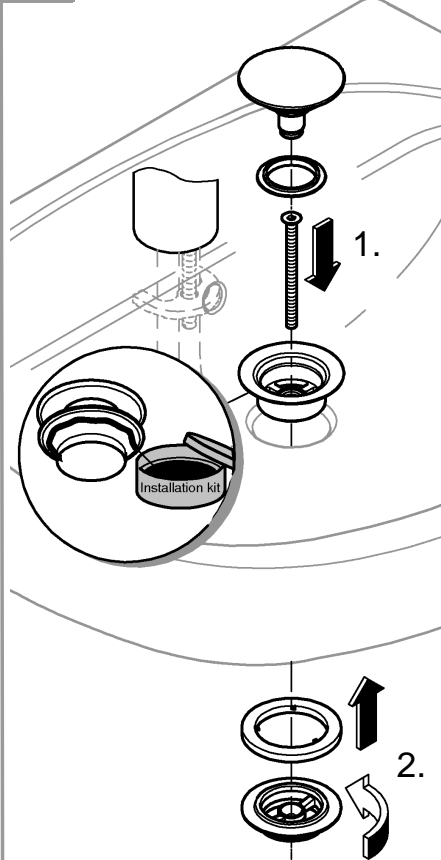

1a

2a

1b

2b

3

*19 017 	13mm 		07 052 180mm
			*07 341 350mm

Pure Freude an Wasser

GROHE
WAVES