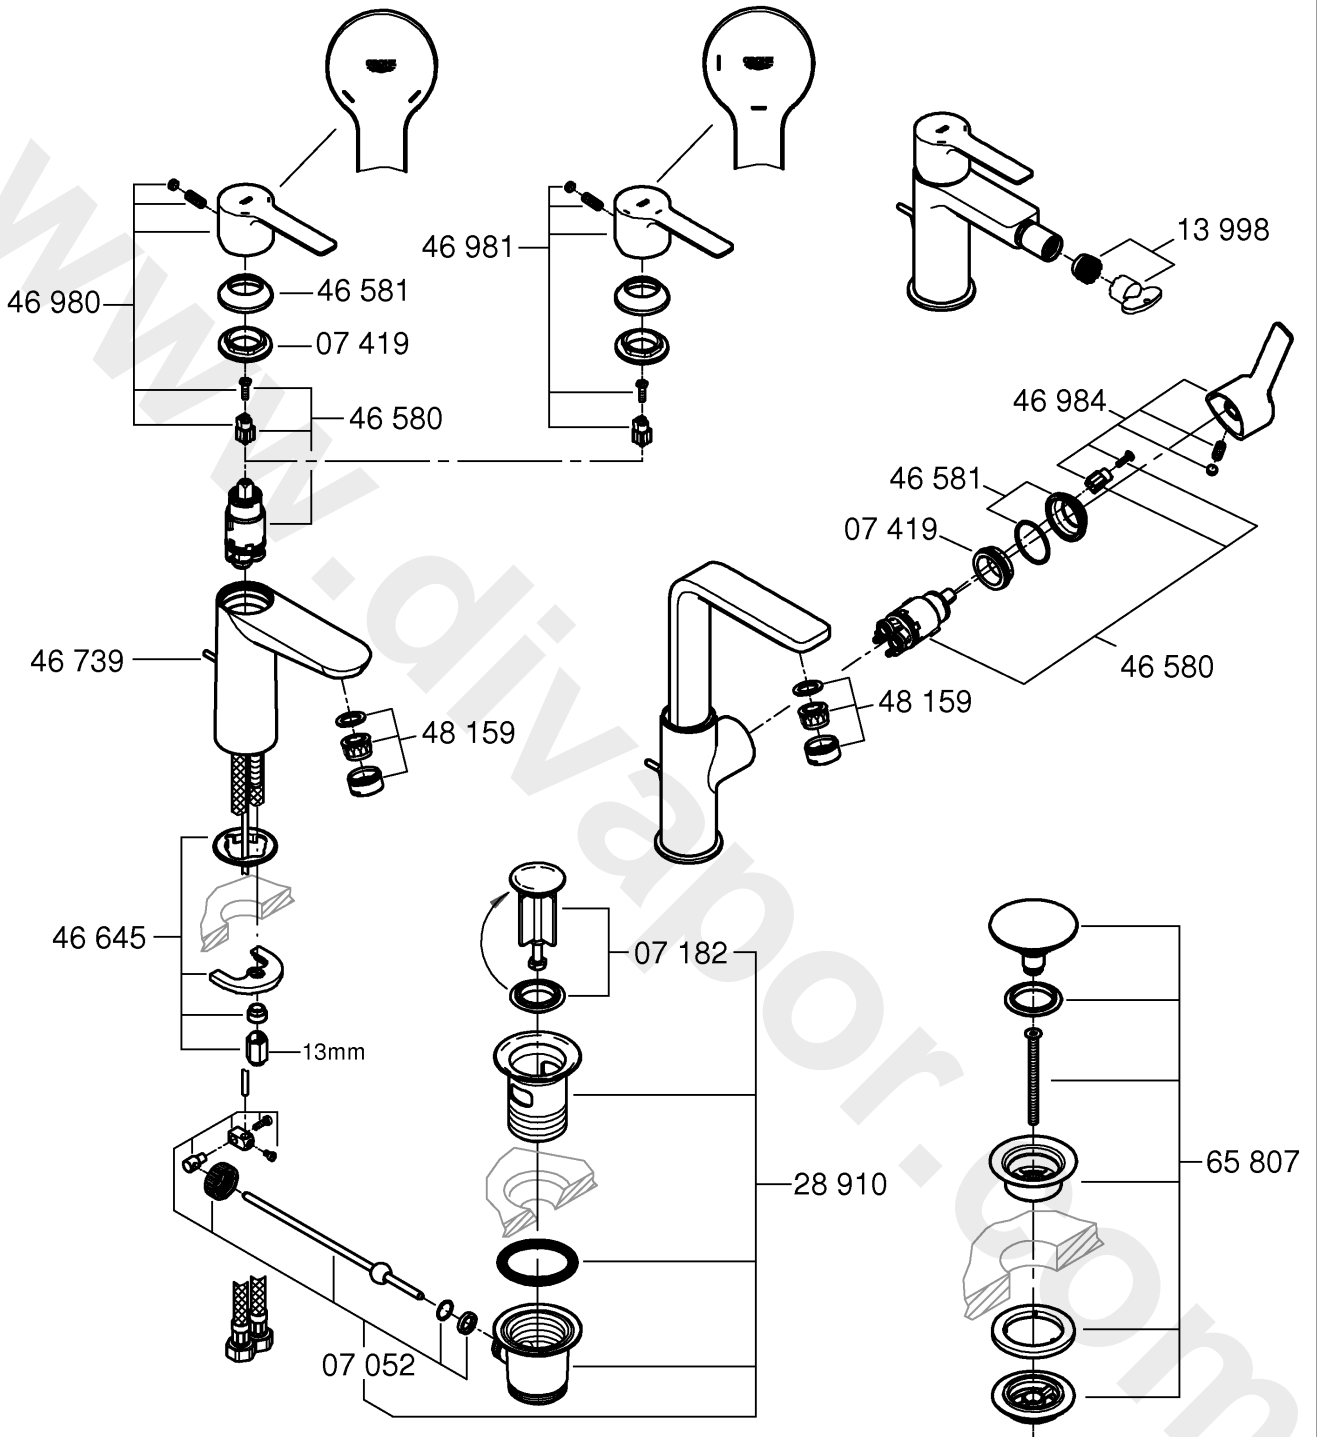

1a

2a

1b

2b

3

*19 017 	13mm 		07 052 180mm
			*07 341 350mm

Pure Freude an Wasser

GROHE
WAVES