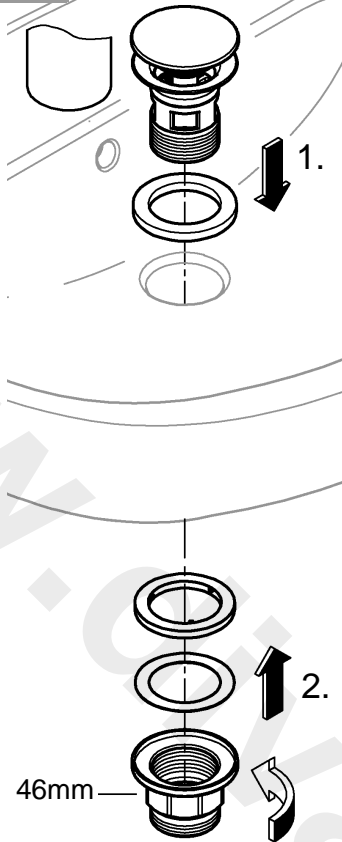

23 106

23 296

23 405

23 790

23 791

23 791	X
001	32 - 45
DC1	20 - 70

32 109

32 114

1a

2a

1b

2b

3

*19 017 	13mm 		07 052 180mm
			*07 341 350mm

Pure Freude an Wasser

GROHE
WAVES