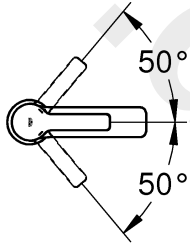

23 106

23 296

23 405

23 790

23 791

23 791	X
001	32 - 45
DC1	20 - 70

32 109

32 114

1a

2a

1b

2b

3

*19 017 	13mm 		07 052 180mm
			*07 341 350mm

Pure Freude an Wasser

GROHE
WAVES