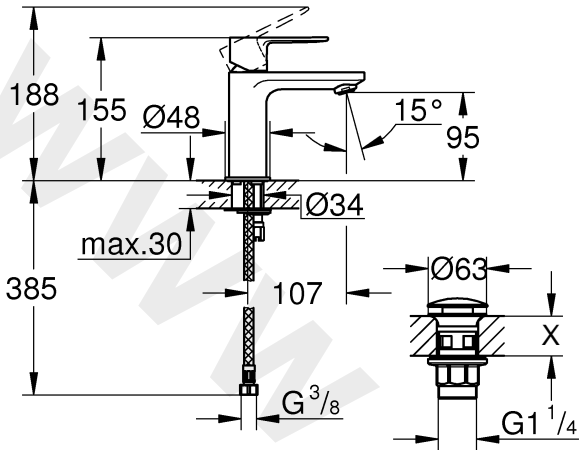

23 106

23 296

23 405

23 790

23 791

23 791	X
001	32 - 45
DC1	20 - 70

32 109

32 114

1a

2a

1b

2b

3

*19 017 	13mm 		07 052 180mm
			*07 341 350mm

Pure Freude an Wasser

GROHE
WAVES