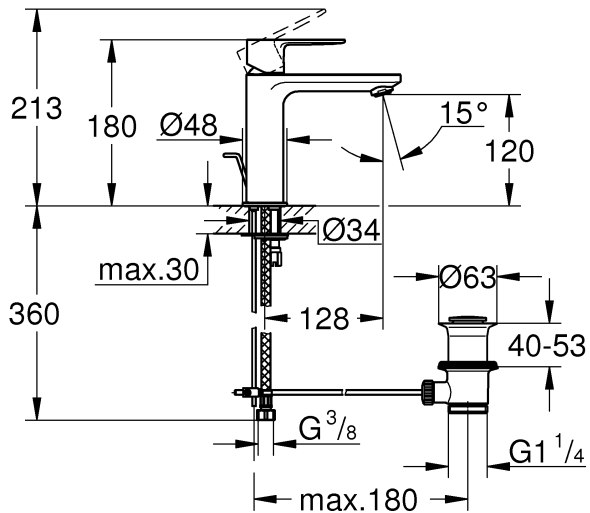

23 106

23 296

23 405

23 790

23 791

23 791	X
001	32 - 45
DC1	20 - 70

32 109

32 114

1a

2a

1b

2b

3

*19 017 	13mm 		07 052 180mm
			*07 341 350mm

Pure Freude an Wasser

GROHE
WAVES