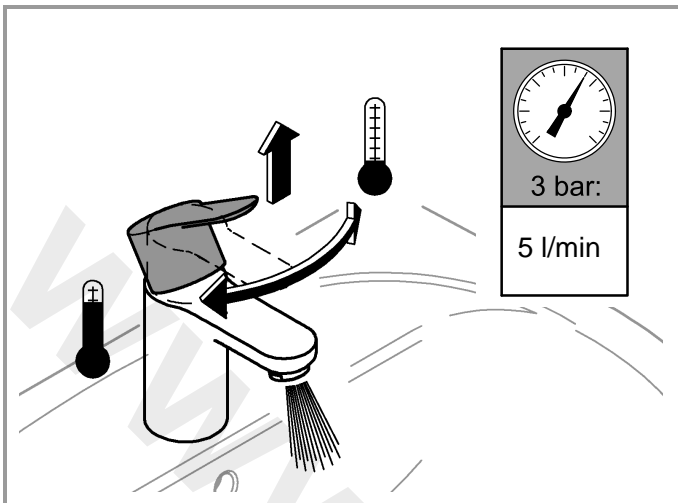

1a

2a

1b

2b

3

*19 017 	13mm 		07 052 180mm
			*07 341 350mm

Pure Freude an Wasser

GROHE
WAVES