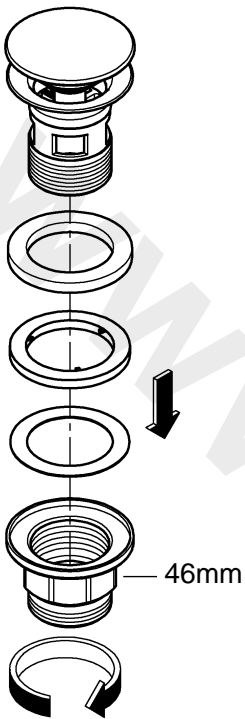

23 106

23 296

23 405

23 790

23 791

23 791	X
001	32 - 45
DC1	20 - 70

32 109

32 114

1a

2a

1b

2b

3

*19 017 	13mm 		07 052 180mm
			*07 341 350mm

Pure Freude an Wasser

GROHE
WAVES