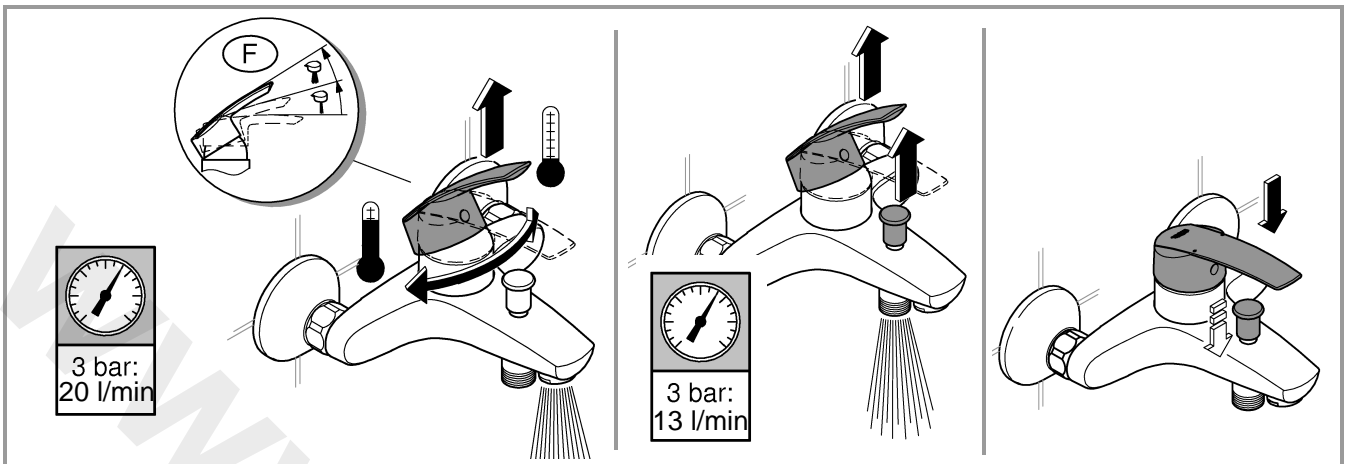

1

2

3

Pure Freude an Wasser

GROHE
WAVES

D

+49 571 3989 333
impressum@grohe.de

A