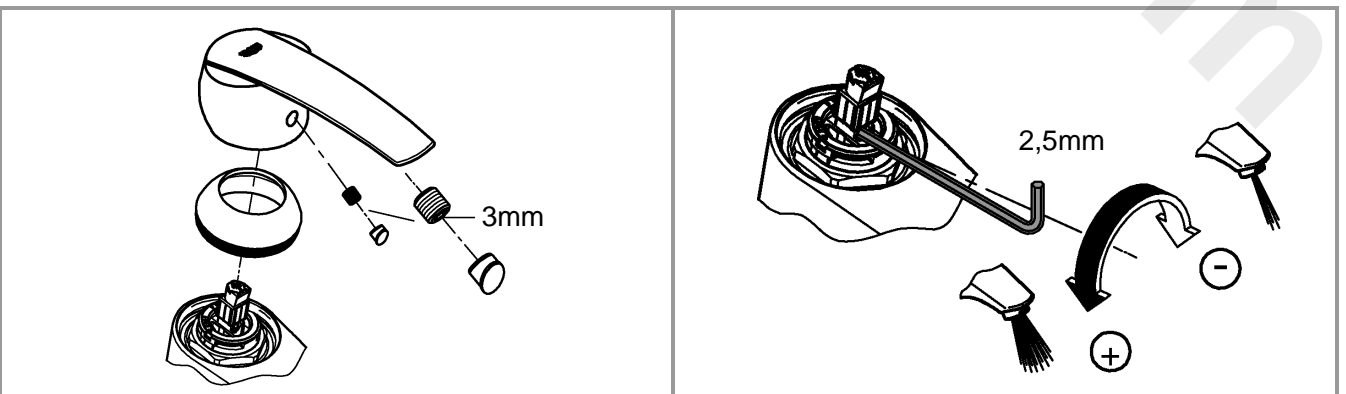

1

2

3

Pure Freude an Wasser

GROHE
WAVES

D

+49 571 3989 333
impressum@grohe.de

A