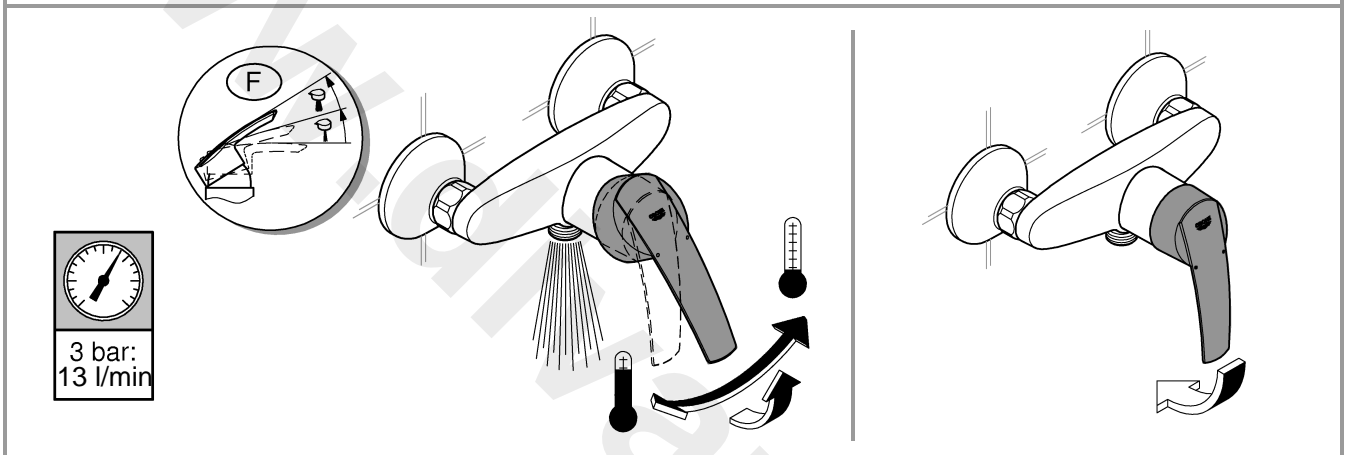

1

2

3

Pure Freude an Wasser

GROHE
WAVES

D

+49 571 3989 333
impressum@grohe.de

A