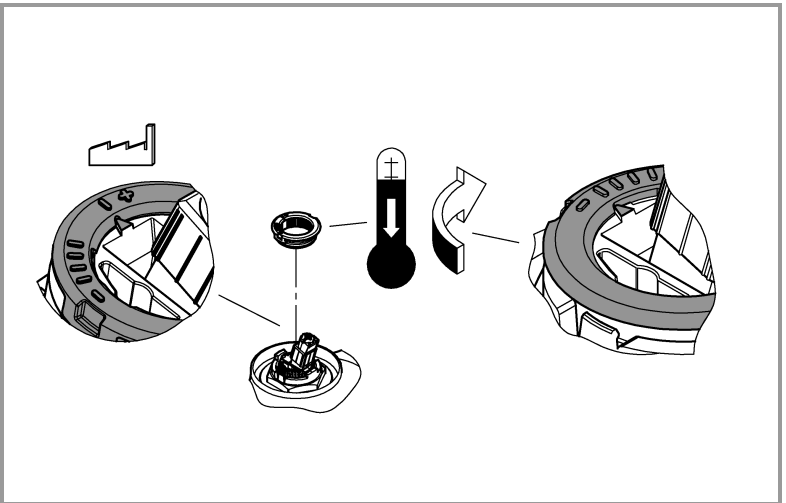

1

2

3

Pure Freude an Wasser

GROHE
WAVES

D

+49 571 3989 333
impressum@grohe.de

A