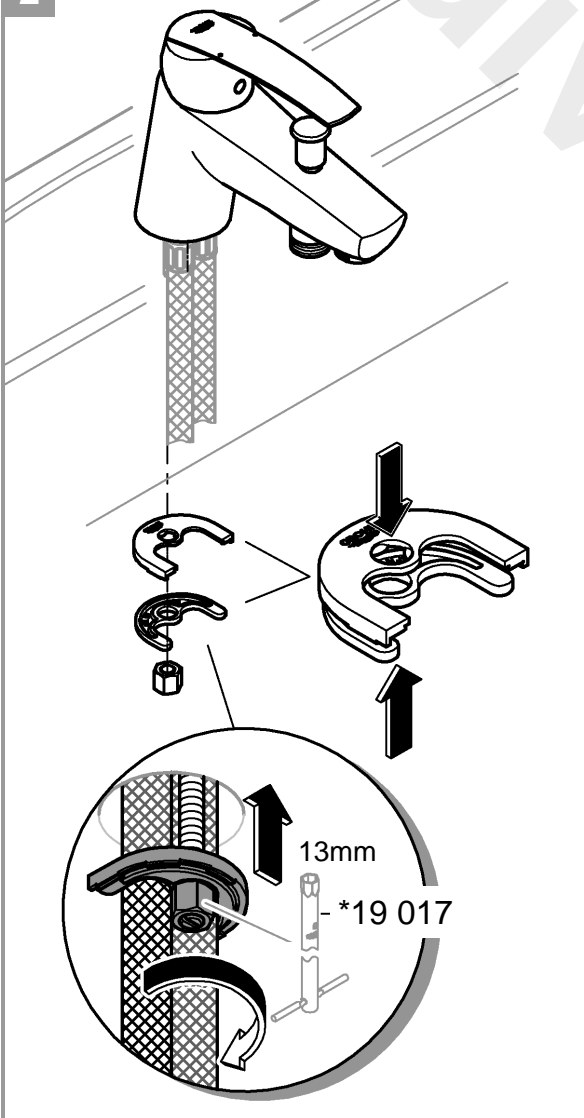

1

2

3

Pure Freude an Wasser

GROHE
WAVES

D

+49 571 3989 333
impressum@grohe.de

A