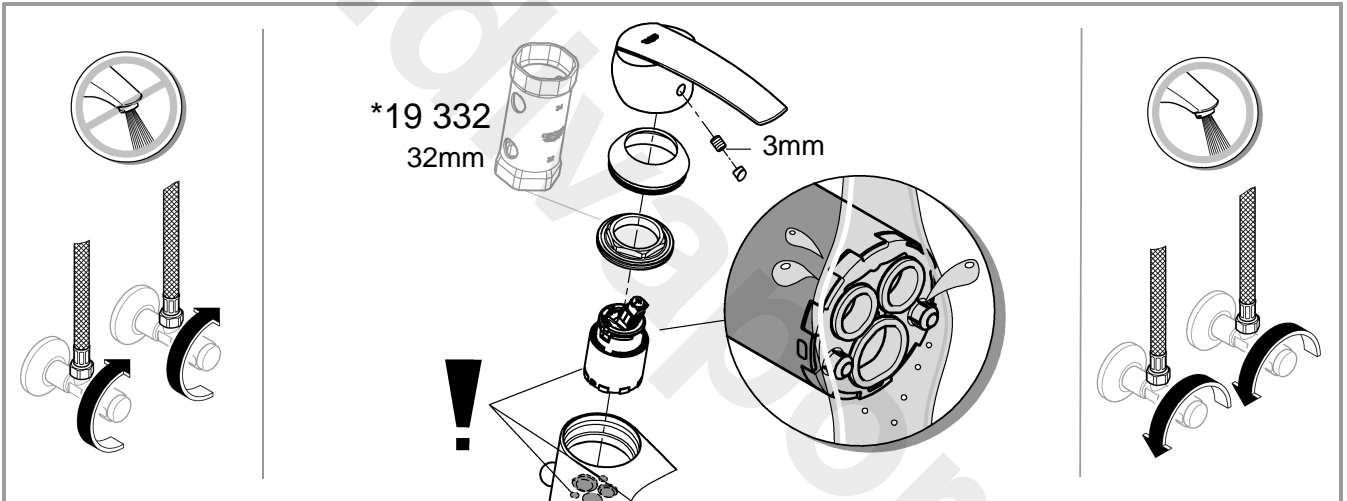

1

2

3

Pure Freude an Wasser

GROHE
WAVES

D

+49 571 3989 333
impressum@grohe.de

A