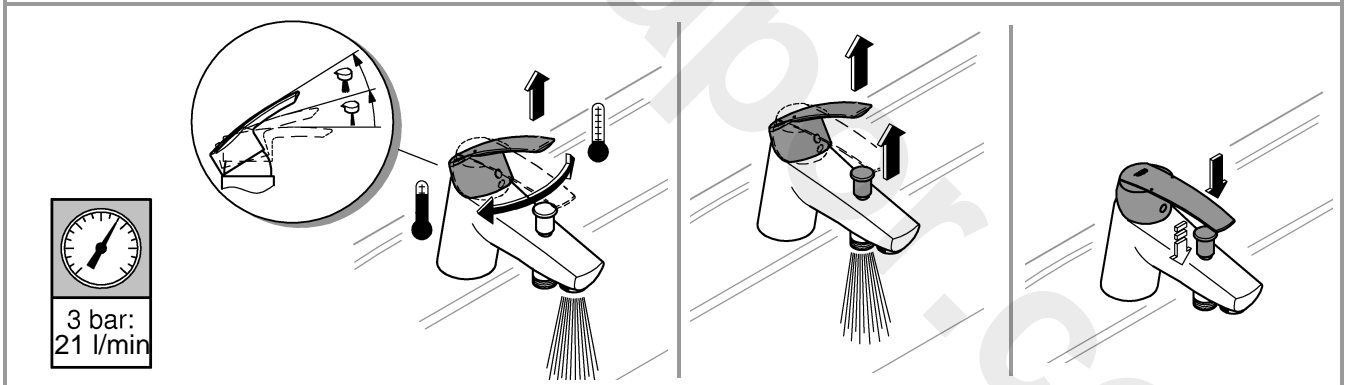

1

2

3

Pure Freude an Wasser

GROHE
WAVES

D

+49 571 3989 333
impressum@grohe.de

A