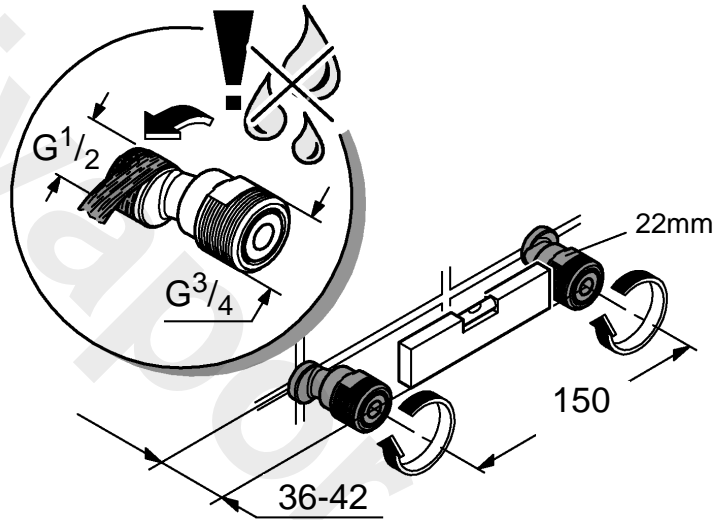

23 430

23 431

DIN 1988
DIN EN 806

<p>*07 130</p> 		<p>*19 377</p> 	<p>30mm</p> 
--	---	---	---

Pure Freude an Wasser

GROHE
Pure Freude an Wasser

D

+49 571 3989 333
helpline@grohe.de