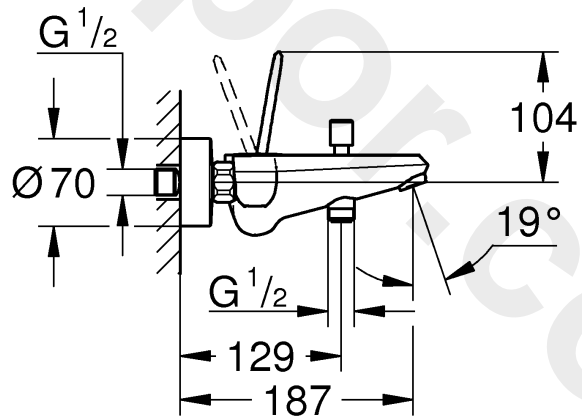

23 430

23 431

DIN 1988
DIN EN 806

<p>*07 130</p> 		<p>*19 377</p> 	<p>30mm</p> 
--	---	---	---

Pure Freude an Wasser

GROHE
Pure Freude an Wasser

D

+49 571 3989 333
helpline@grohe.de