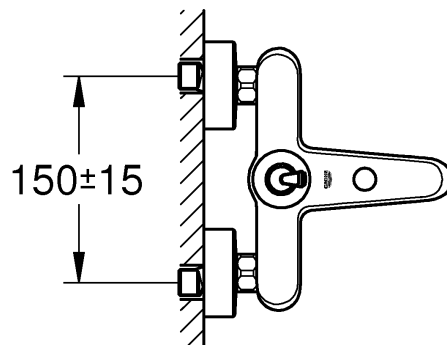

23 430

23 431

DIN 1988
DIN EN 806

<p>*07 130</p> 		<p>*19 377</p> 	<p>30mm</p> 
--	---	---	---

Pure Freude an Wasser

GROHE
Pure Freude an Wasser

D

+49 571 3989 333
helpline@grohe.de