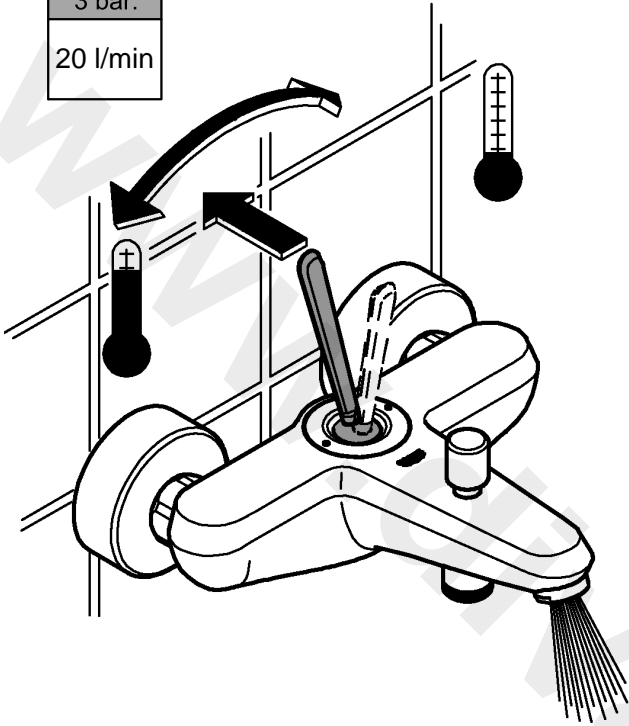

23 430

23 431

DIN 1988
DIN EN 806

<p>*07 130</p> 		<p>*19 377</p> 	<p>30mm</p> 
--	---	---	---

Pure Freude an Wasser

GROHE
Pure Freude an Wasser

D

+49 571 3989 333
helpline@grohe.de