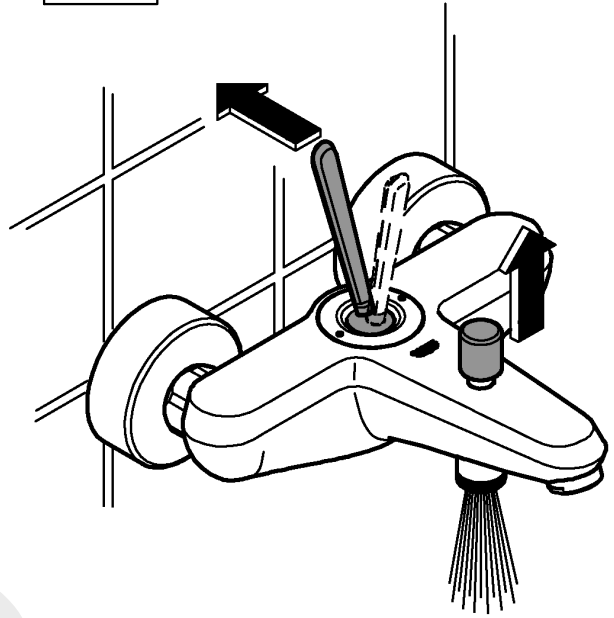

23 430

23 431

DIN 1988
DIN EN 806

<p>*07 130</p> 		<p>*19 377</p> 	<p>30mm</p> 
--	---	---	---

Pure Freude an Wasser

GROHE
Pure Freude an Wasser

D

+49 571 3989 333
helpline@grohe.de