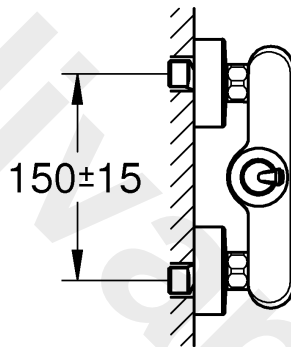

23 430

23 431

DIN 1988
DIN EN 806

<p>*07 130</p> 		<p>*19 377</p> 	<p>30mm</p> 
--	---	---	---

Pure Freude an Wasser

GROHE
Pure Freude an Wasser

D

+49 571 3989 333
helpline@grohe.de