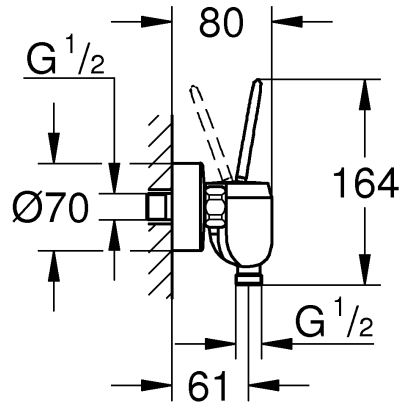

23 430

23 431

DIN 1988
DIN EN 806

<p>*07 130</p> 		<p>*19 377</p> 	<p>30mm</p> 
--	---	---	---

Pure Freude an Wasser

GROHE
Pure Freude an Wasser

D

+49 571 3989 333
helpline@grohe.de