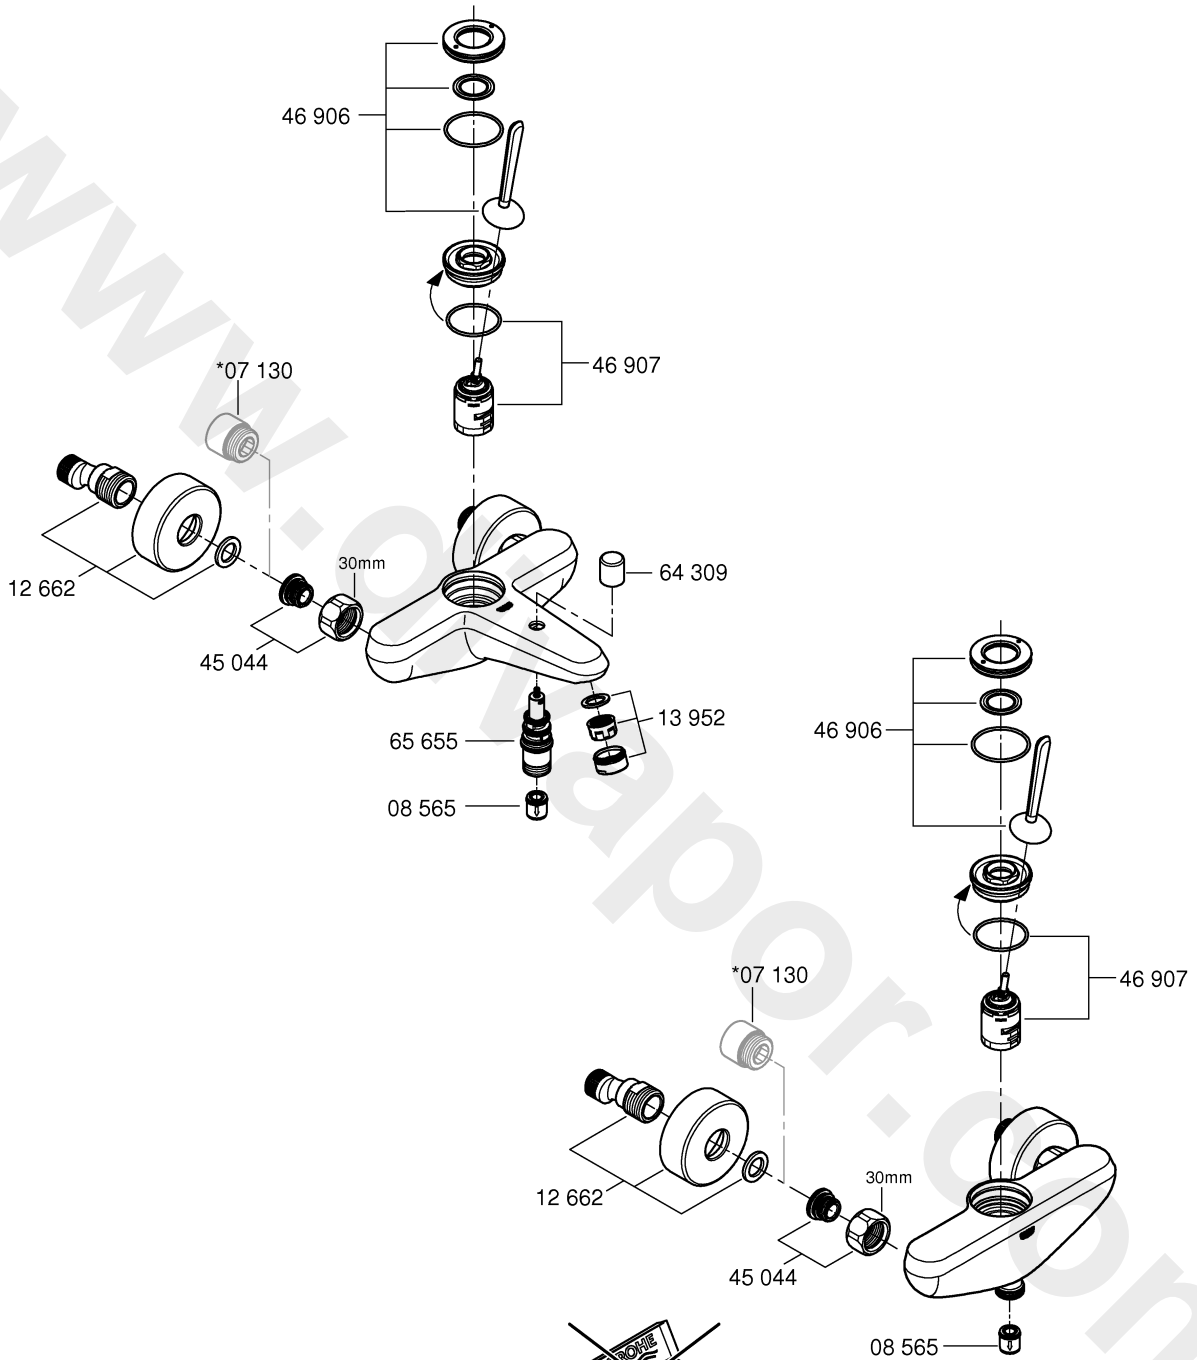

23 430

23 431

DIN 1988
DIN EN 806

<p>*07 130</p> 		<p>*19 377</p> 	<p>30mm</p> 
--	---	---	---

Pure Freude an Wasser

GROHE
Pure Freude an Wasser

D

+49 571 3989 333
helpline@grohe.de