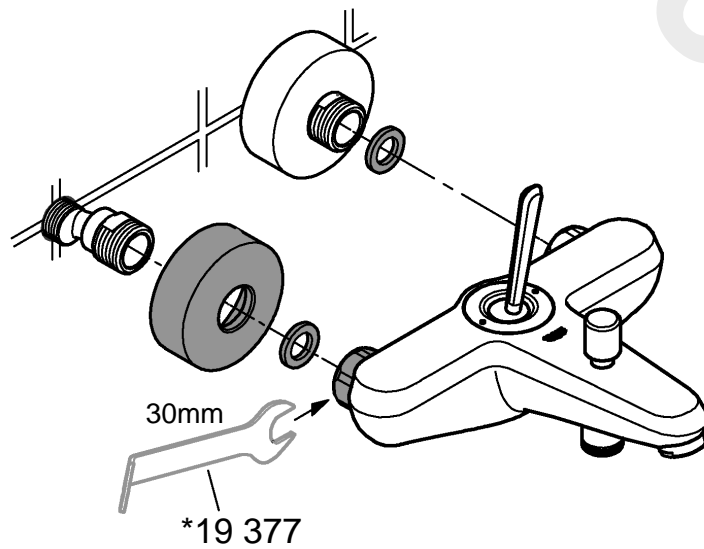

23 430

23 431

DIN 1988
DIN EN 806

<p>*07 130</p> 		<p>*19 377</p> 	<p>30mm</p> 
--	---	---	---

Pure Freude an Wasser

GROHE
Pure Freude an Wasser

D

+49 571 3989 333
helpline@grohe.de