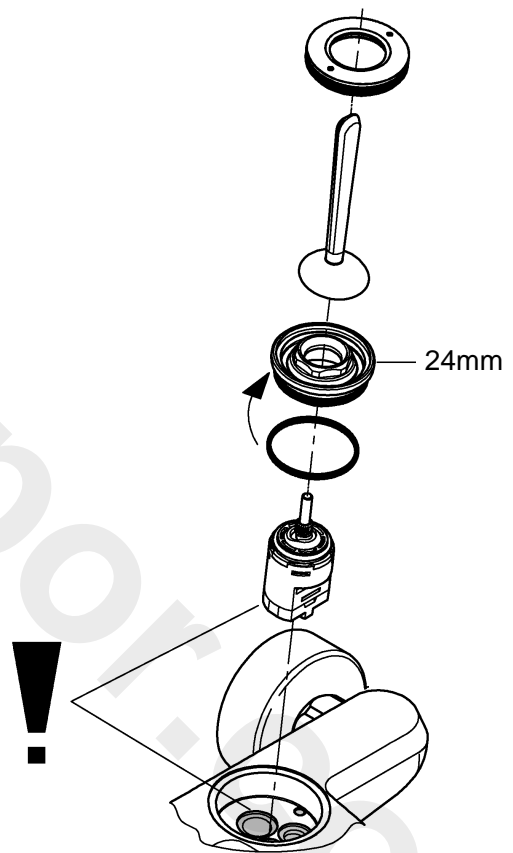

23 430

23 431

DIN 1988
DIN EN 806

<p>*07 130</p> 		<p>*19 377</p> 	<p>30mm</p> 
--	---	---	---

Pure Freude an Wasser

GROHE
Pure Freude an Wasser

D

+49 571 3989 333
helpline@grohe.de