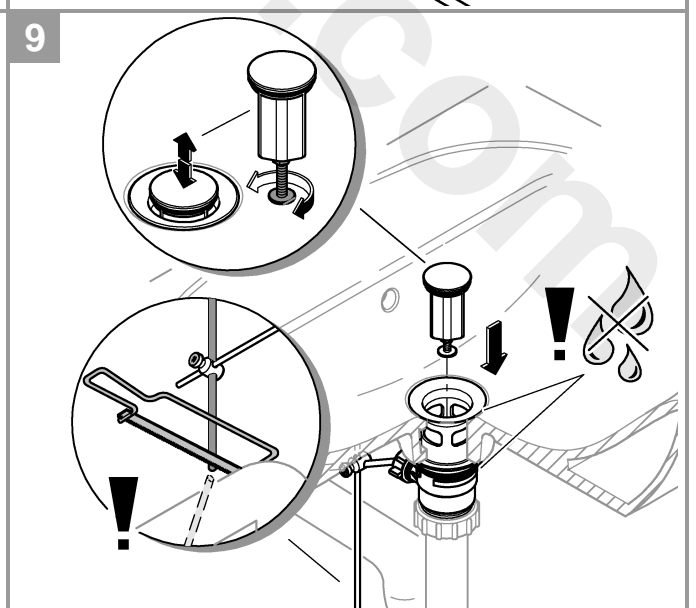

1

2

3

*19 017	13mm
	

	07 052   180mm
	*07 341   350mm

Pure Freude an Wasser

**GROHE**  
WAVES

**D**