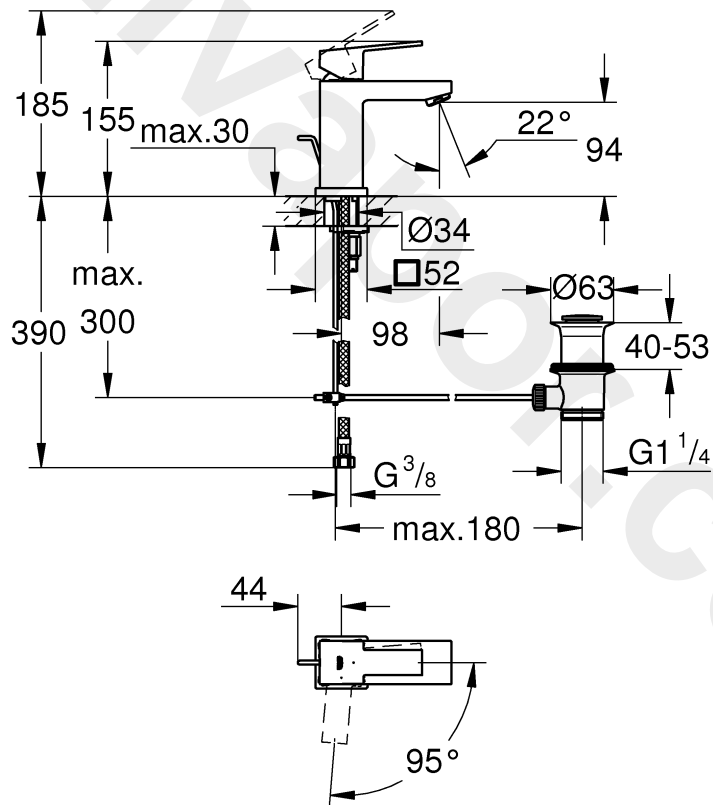

23 435

1

2 - 3

4

5

6

7

DIN 1988  
DIN EN 806

1

2

3

*19 017	13mm
	

	07 052   180mm
	*07 341   350mm

Pure Freude an Wasser

**GROHE**  
WAVES

**D**