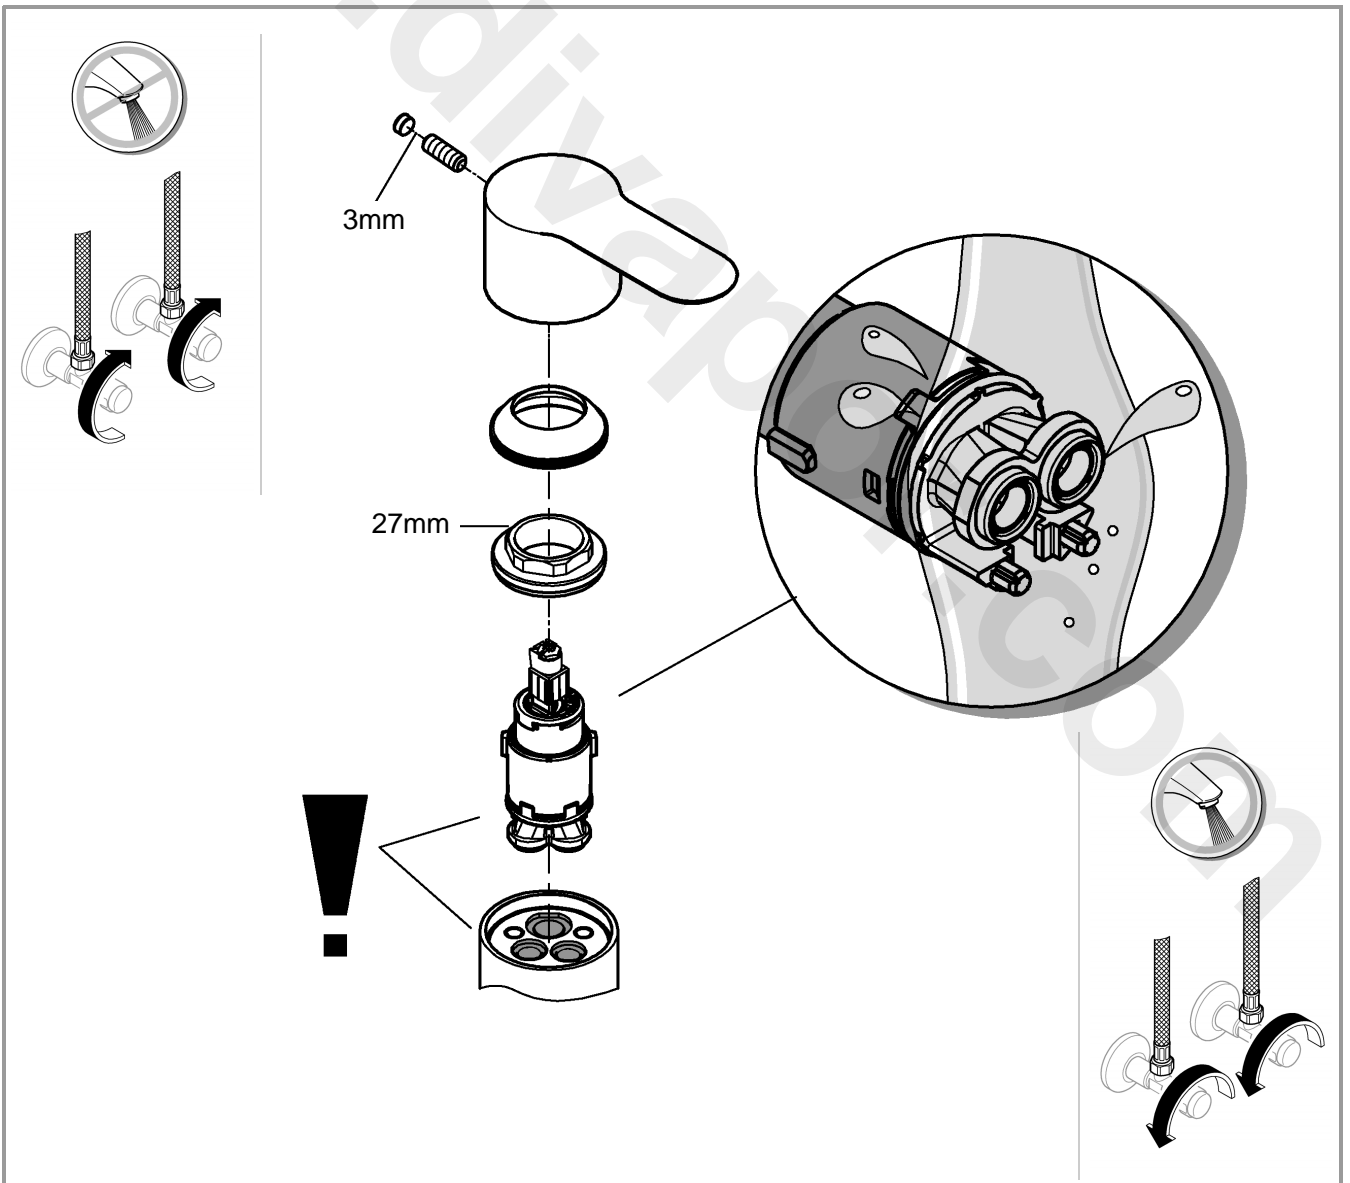

1

2

3

*19 017	13mm
	

	07 052   180mm
	*07 341   350mm

Pure Freude an Wasser

**GROHE**  
WAVES

**D**