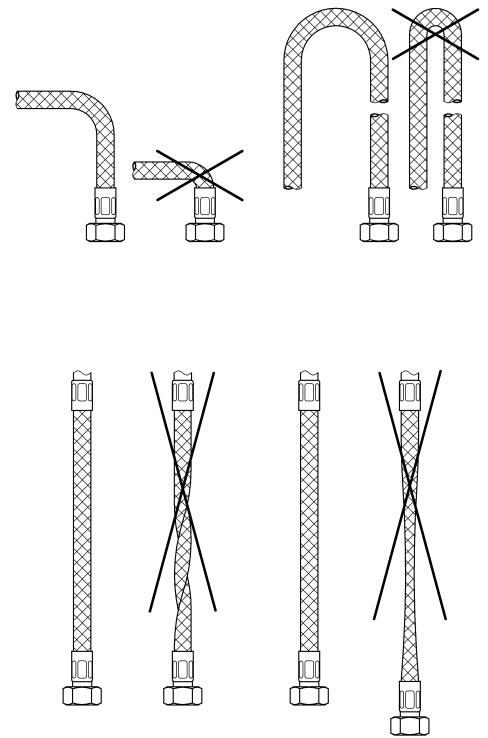

23 435

1

2 - 3

4

5

6

7

DIN 1988  
DIN EN 806

1

2

3

*19 017	13mm
	

	07 052   180mm
	*07 341   350mm

Pure Freude an Wasser

**GROHE**  
WAVES

**D**