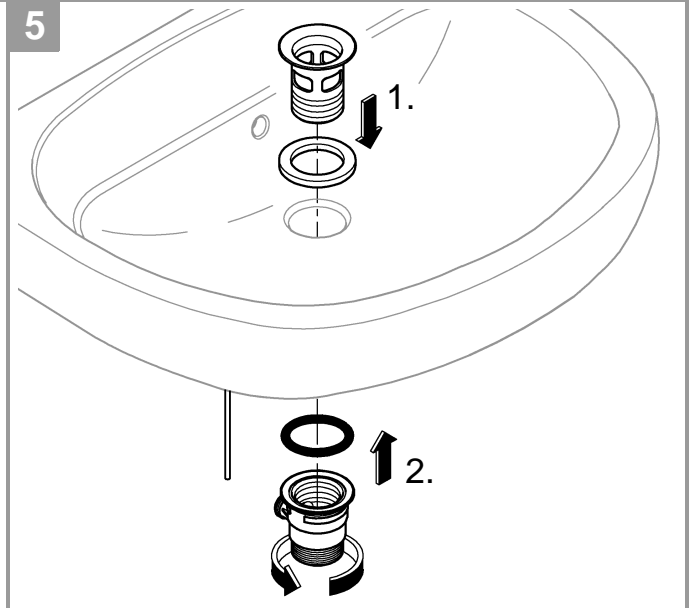

1

2

3

*19 017	13mm
	

	07 052   180mm
	*07 341   350mm

Pure Freude an Wasser

**GROHE**  
WAVES

**D**