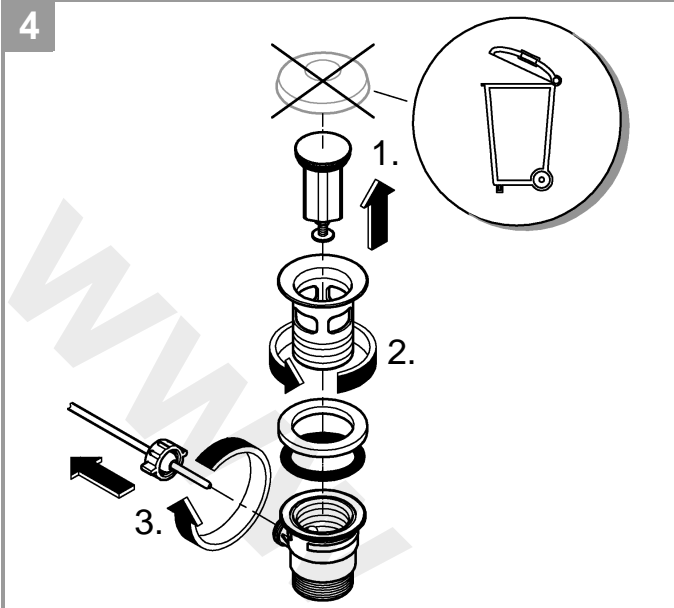

1

2

3

*19 017	13mm
	

	07 052   180mm
	*07 341   350mm

Pure Freude an Wasser

**GROHE**  
WAVES

**D**