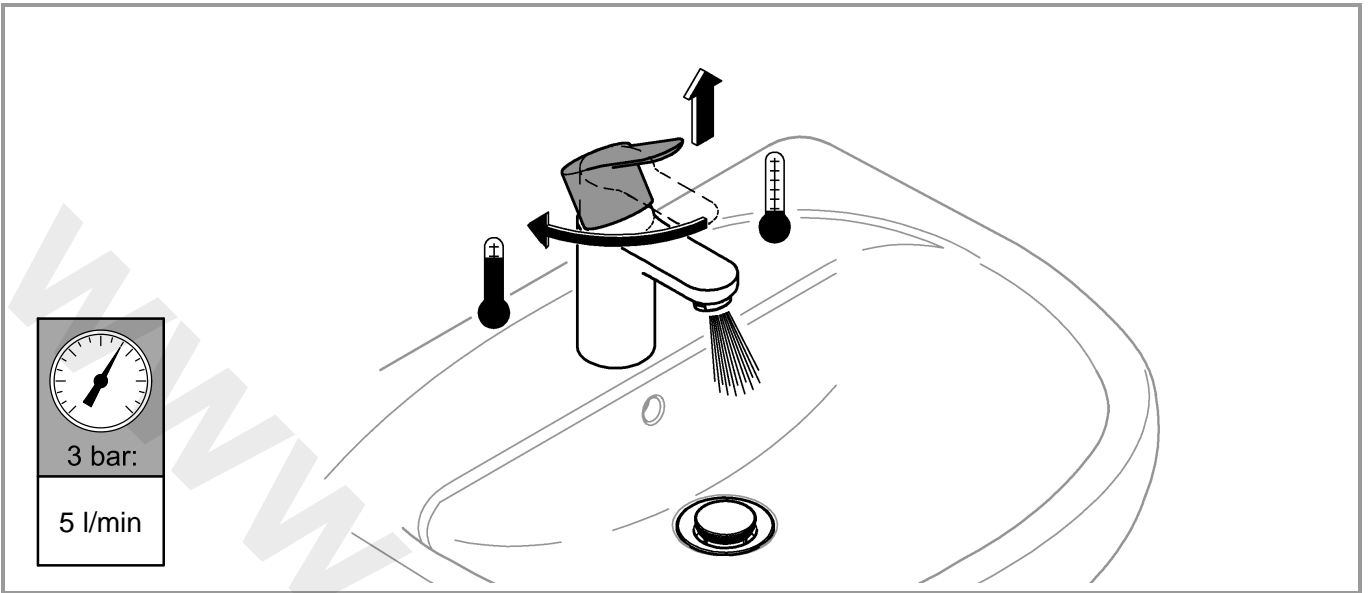

1

2

3

*19 017	13mm
	

	07 052   180mm
	*07 341   350mm

Pure Freude an Wasser

**GROHE**  
WAVES

**D**