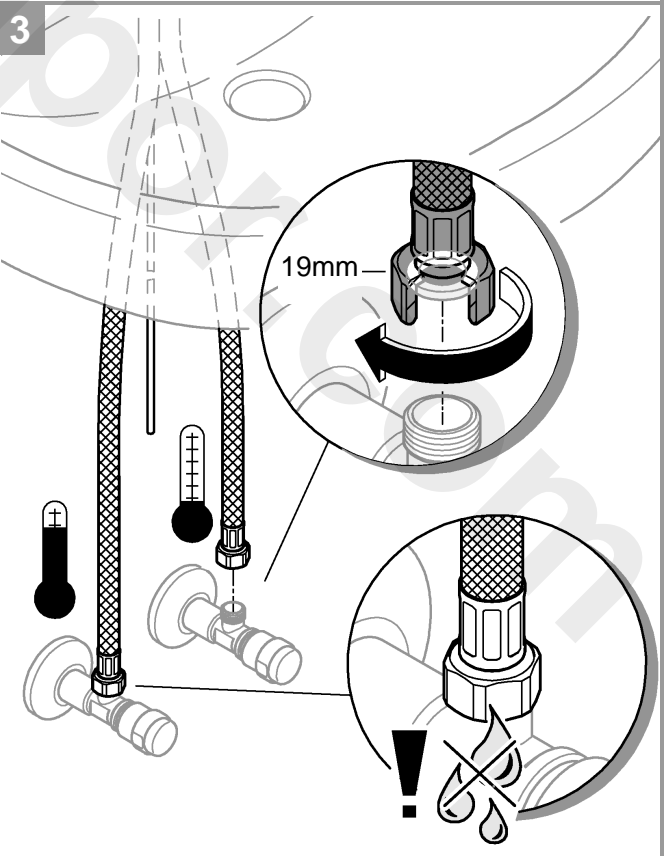

1

2

3

*19 017	13mm
	

	07 052   180mm
	*07 341   350mm

Pure Freude an Wasser

**GROHE**  
WAVES

**D**