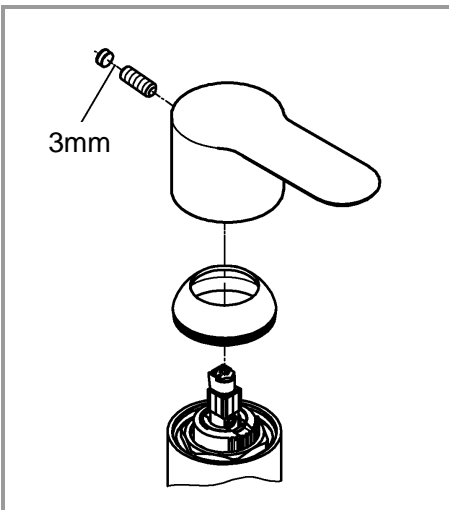

1

2

3

*19 017	13mm
	

	07 052   180mm
	*07 341   350mm

Pure Freude an Wasser

**GROHE**  
WAVES

**D**