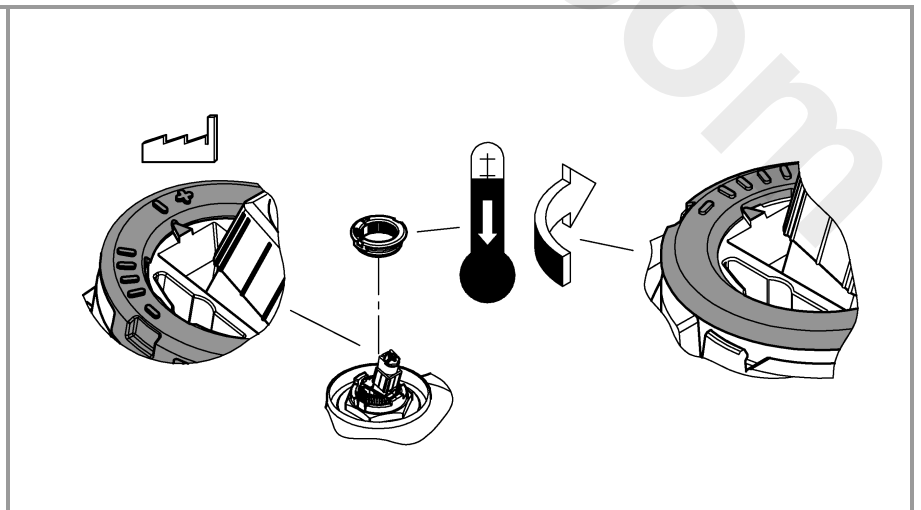

1

2

3

*19 017	13mm
	

	07 052   180mm
	*07 341   350mm

Pure Freude an Wasser

**GROHE**  
WAVES

**D**