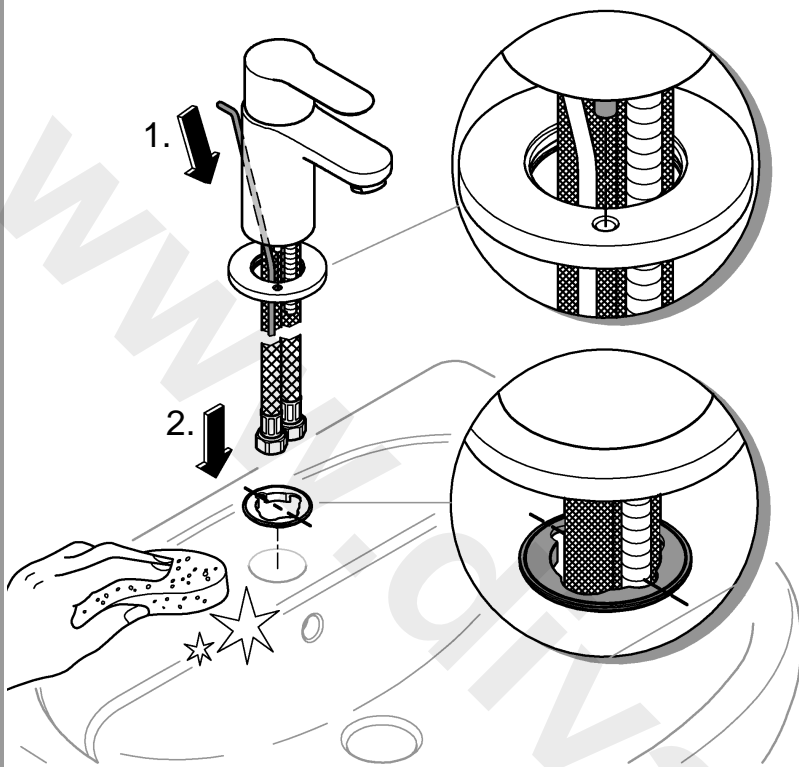

1

2

3

*19 017	13mm
	

	07 052   180mm
	*07 341   350mm

Pure Freude an Wasser

**GROHE**  
WAVES

**D**