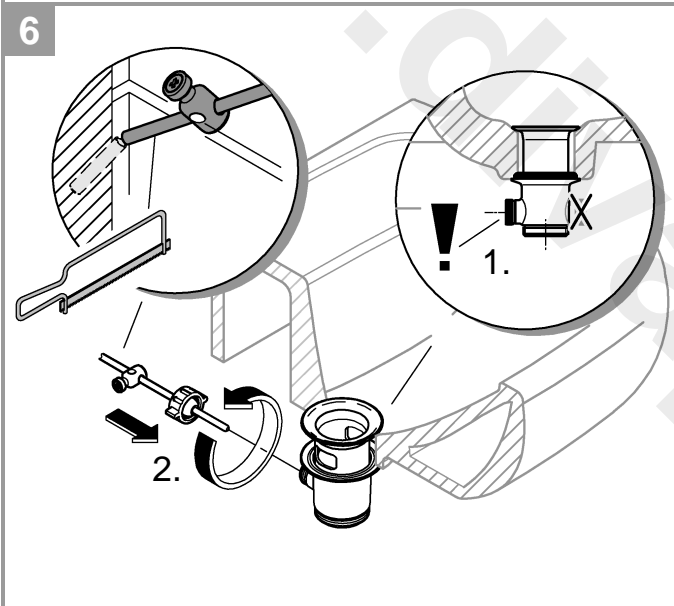

1

2

3

*19 017	13mm
	

	07 052   180mm
	*07 341   350mm

Pure Freude an Wasser

**GROHE**  
WAVES

**D**