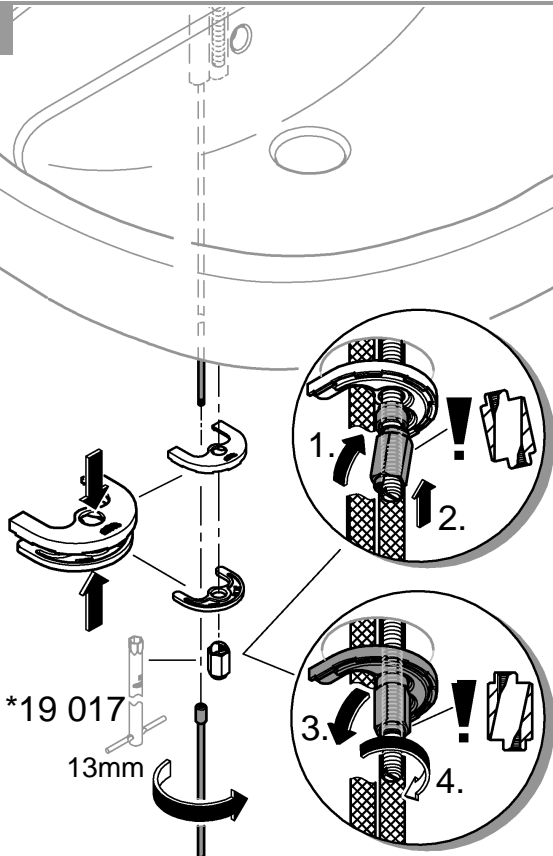

1

2

3

*19 017	13mm
	

	07 052   180mm
	*07 341   350mm

Pure Freude an Wasser

**GROHE**  
WAVES

**D**