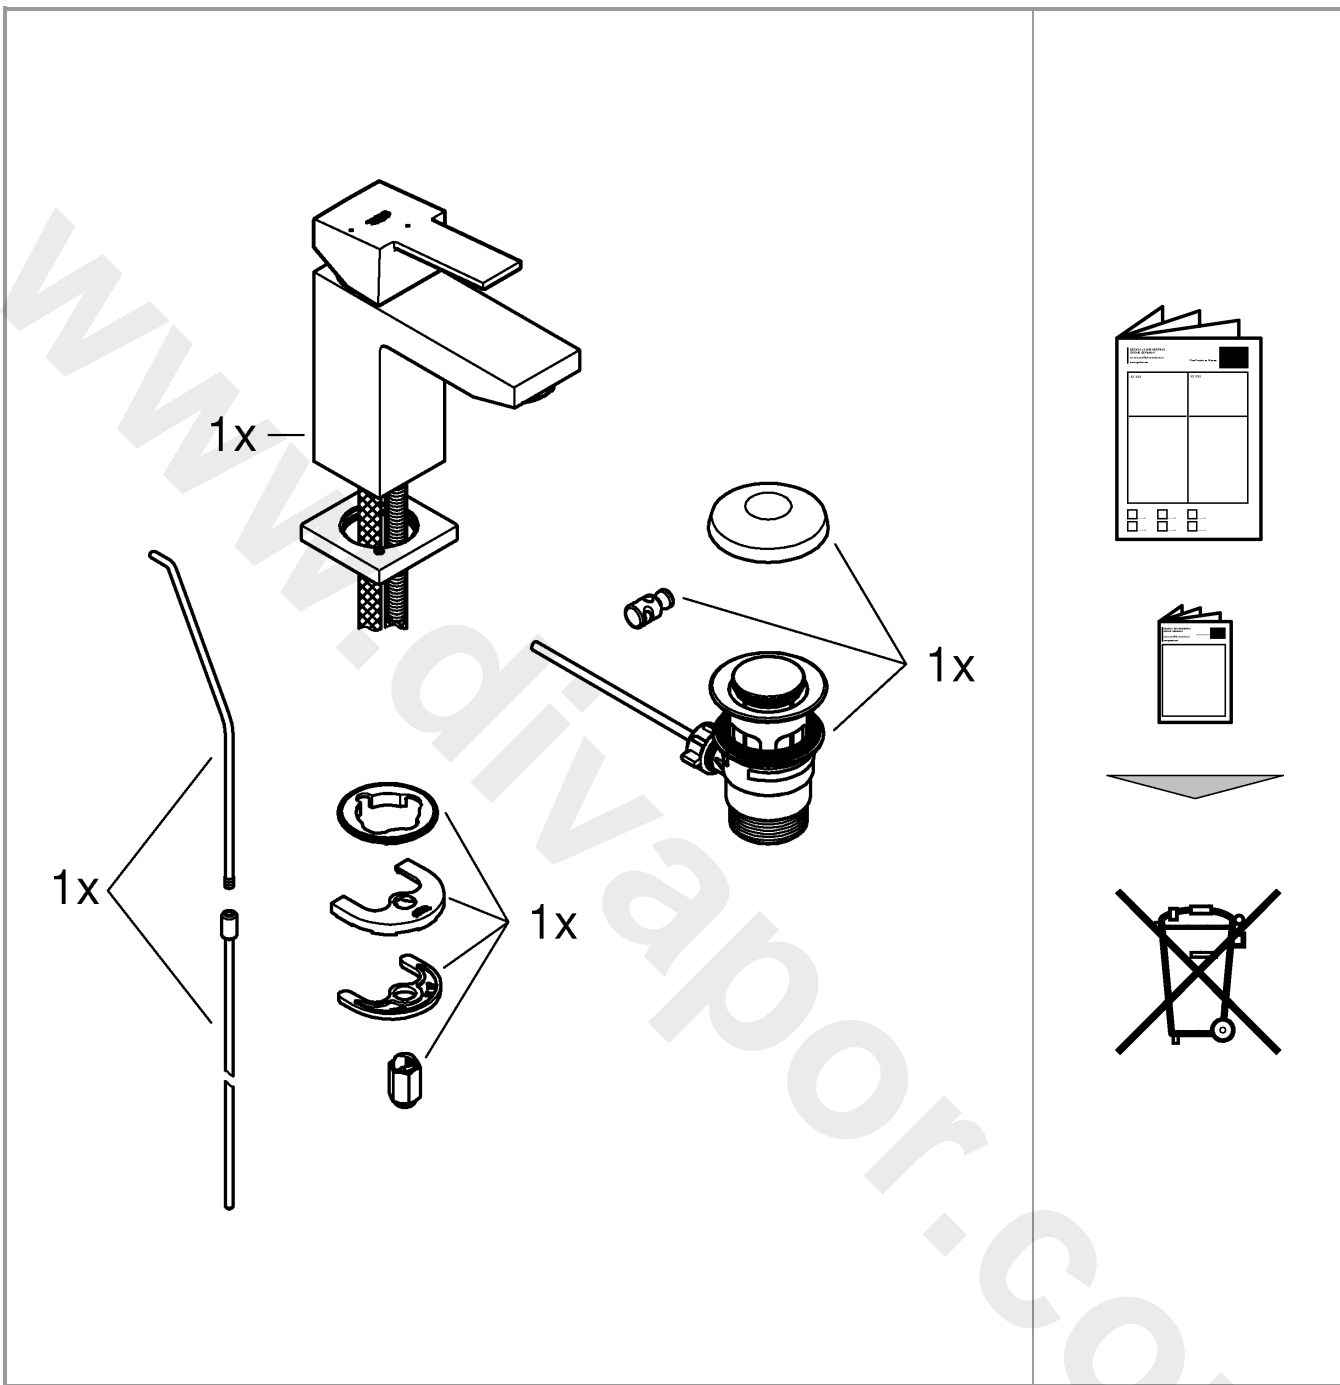

DIN 1988
DIN EN 806