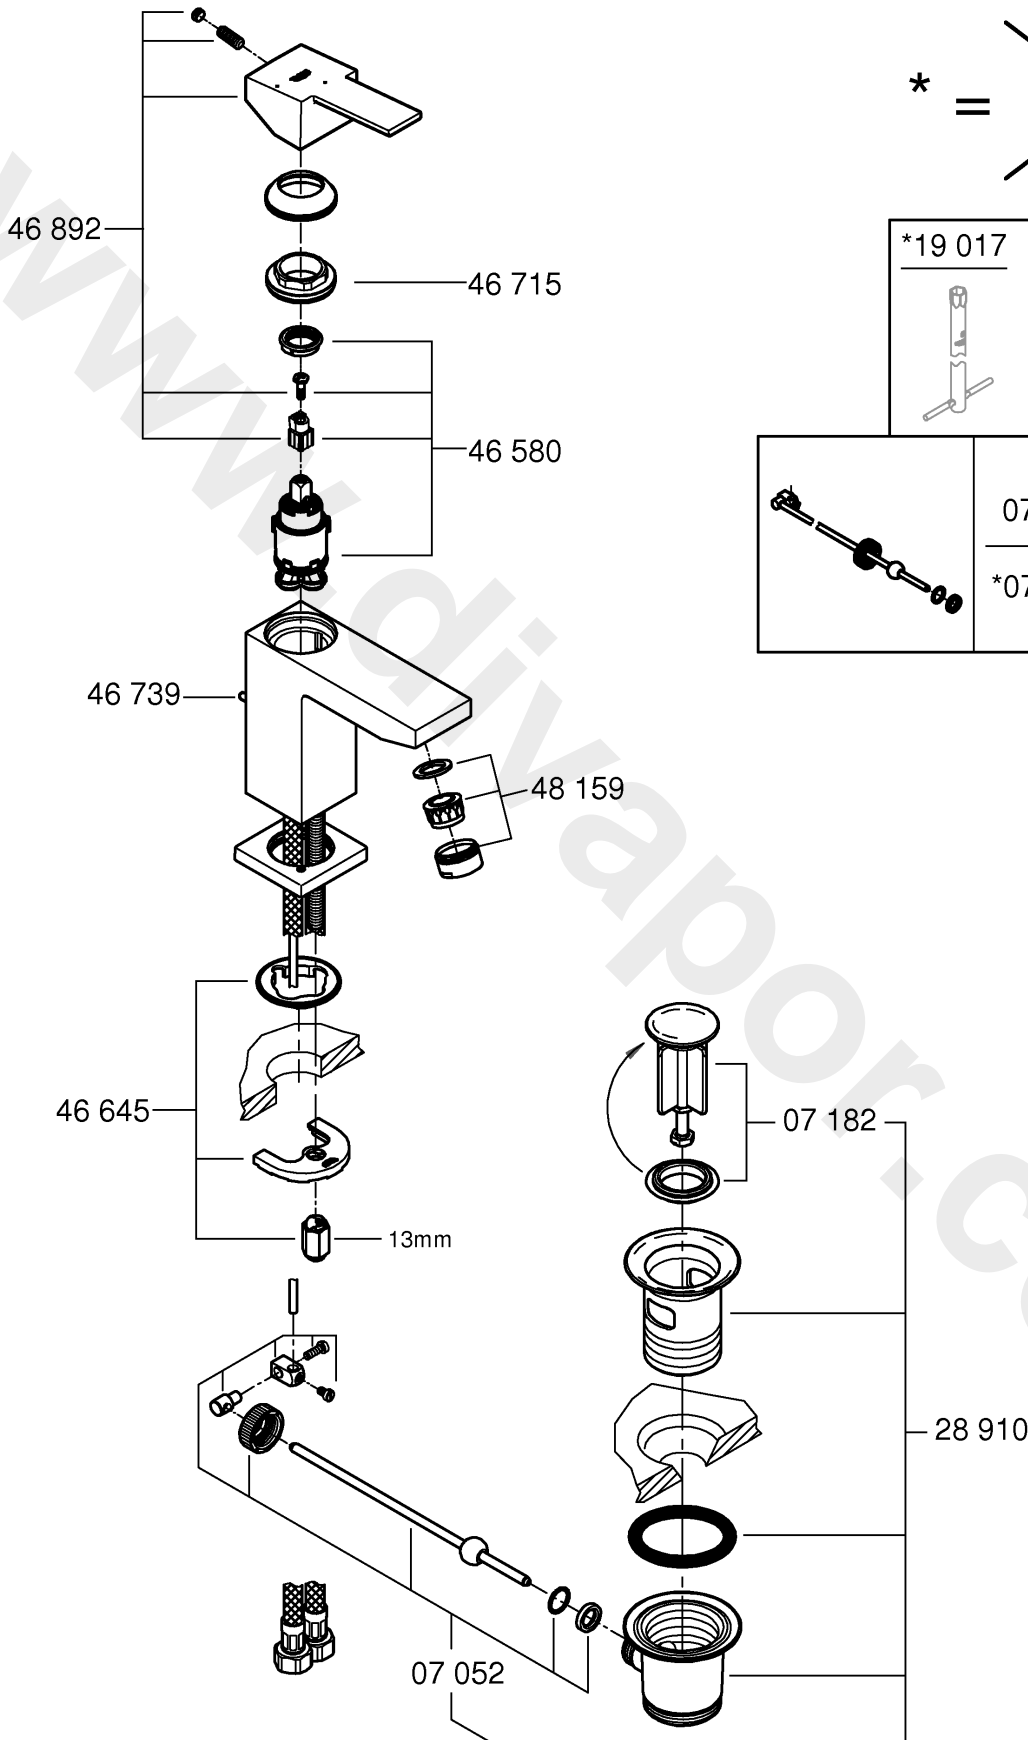

1

2

3

*19 017	13mm
	

	07 052   180mm
	*07 341   350mm

Pure Freude an Wasser

**GROHE**  
WAVES

**D**