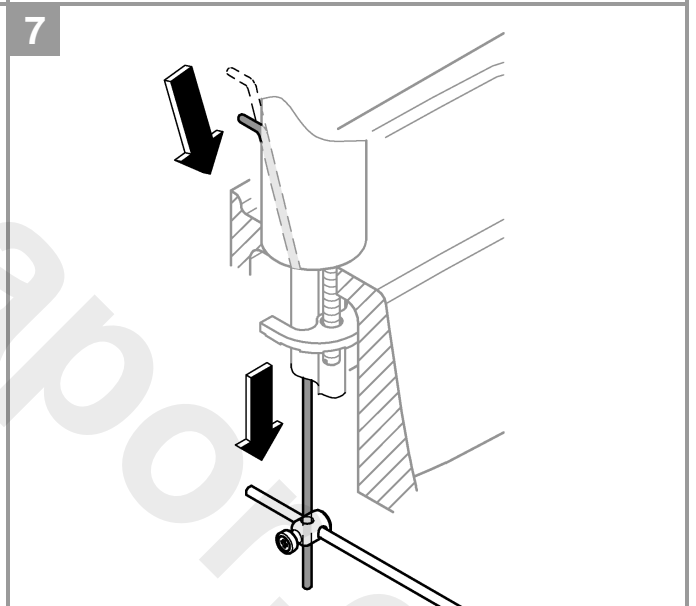

1

2

3

*19 017	13mm
	

	07 052   180mm
	*07 341   350mm

Pure Freude an Wasser

**GROHE**  
WAVES

**D**