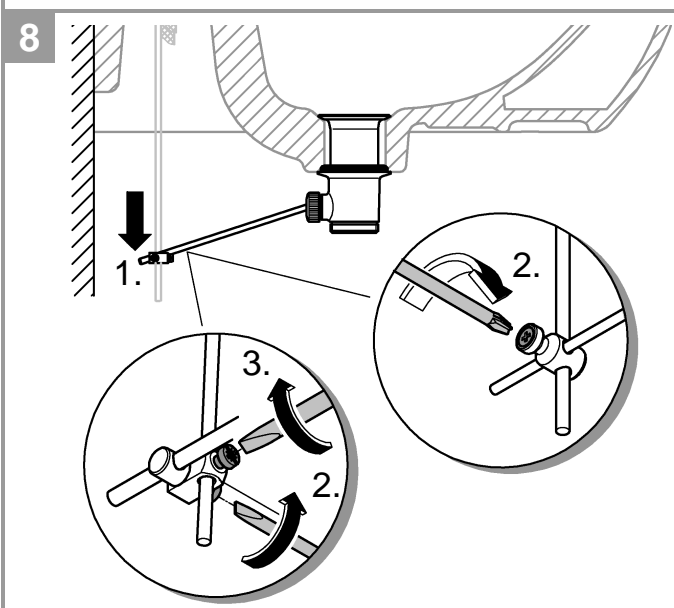

1

2

3

*19 017	13mm
	

	07 052   180mm
	*07 341   350mm

Pure Freude an Wasser

**GROHE**  
WAVES

**D**