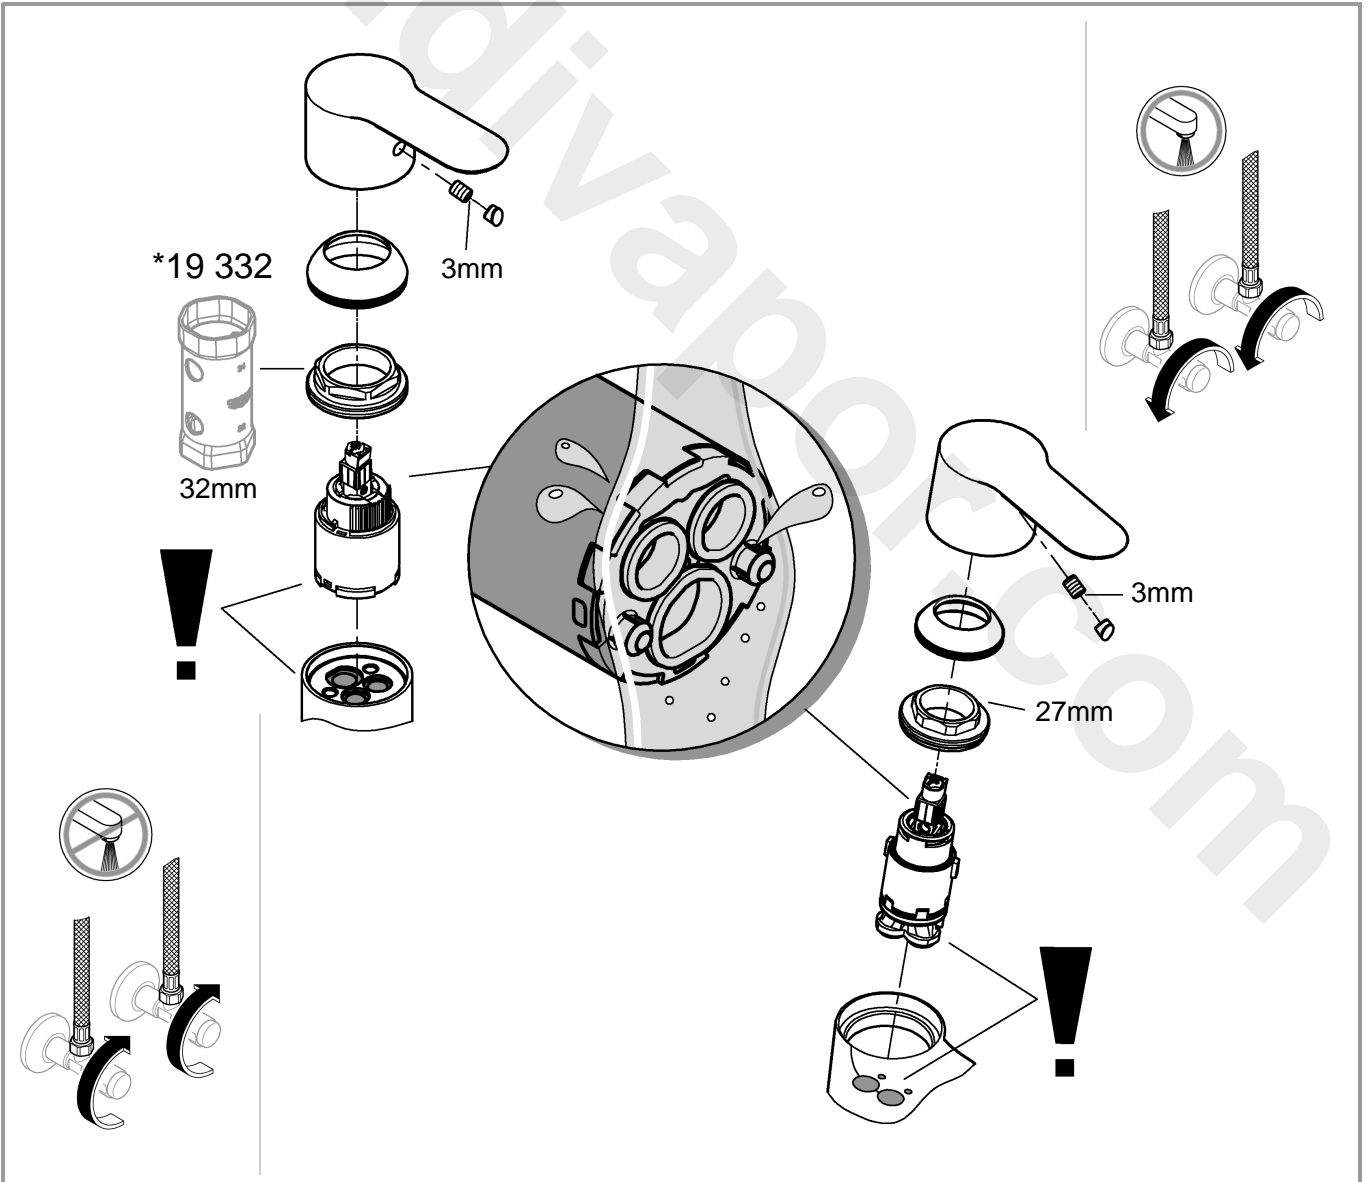

*19 332 	32mm 
*19 017 	13mm 
	*46 375  

07 052	180mm
*07 341	350mm

www.divapor.com

Pure Freude an Wasser

GROHE
WAVES

D

+49 571 3989 333
helpline@grohe.de

A