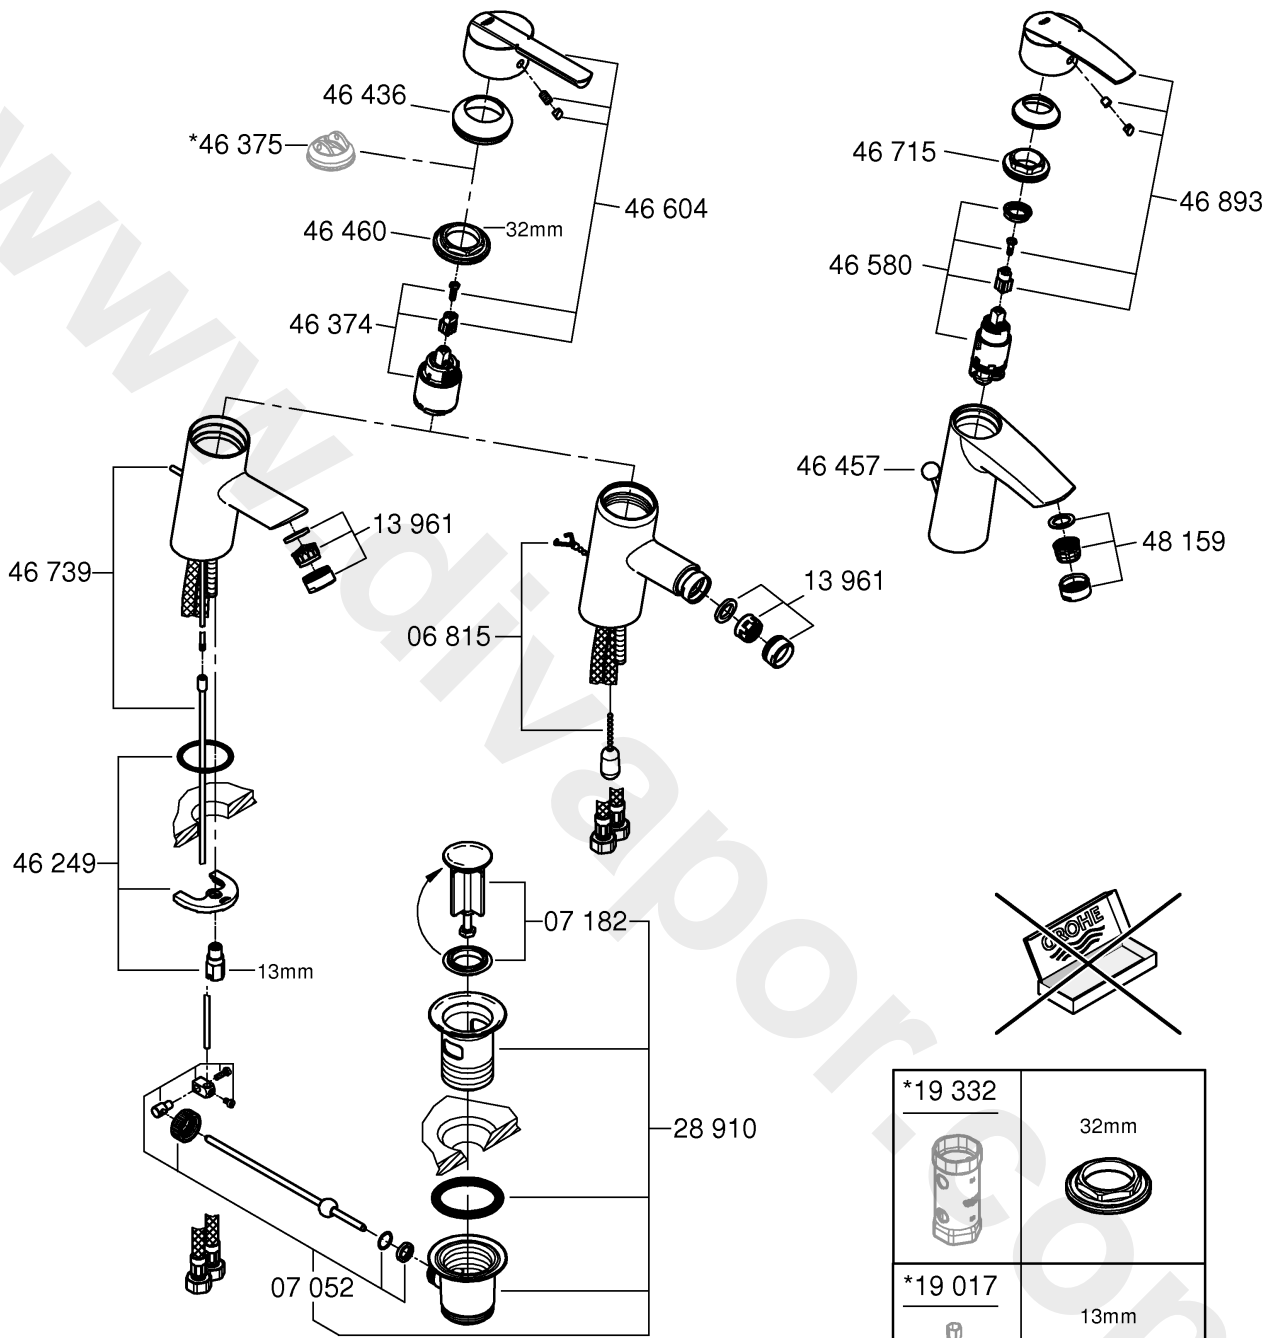

32 268
32 557
32 558
23 747

3 bar:
5 l/min

3 bar:
17 l/min

32 268
32 557
32 558
23 747

2,5mm

3mm

23 455

SERVICE