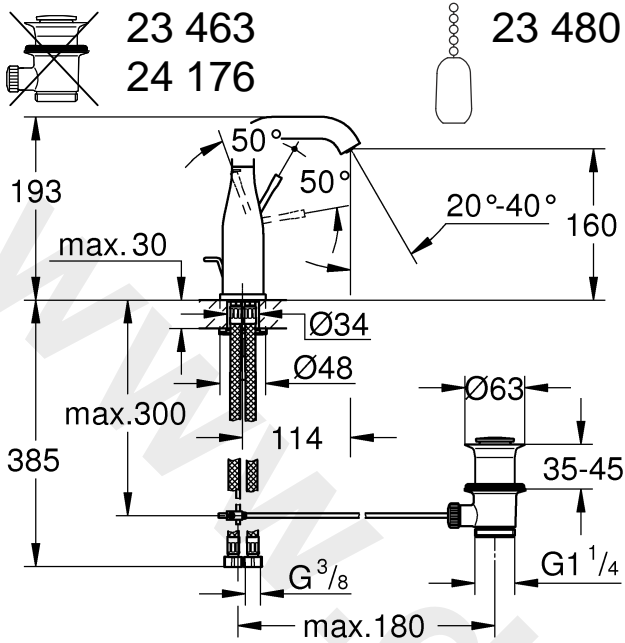

32 898 24 175

23 379
 24 183

32 628 23 999 24 174

23 799

23 798

DIN 1988

DIN EN 806

bar

max. 10
0,5 5 1

°C

max. 70° 60°

13mm
*19 017

1a

1b

		23 998	
	150°	32 901	
	0°		90°
	360°		0°
			360°

2