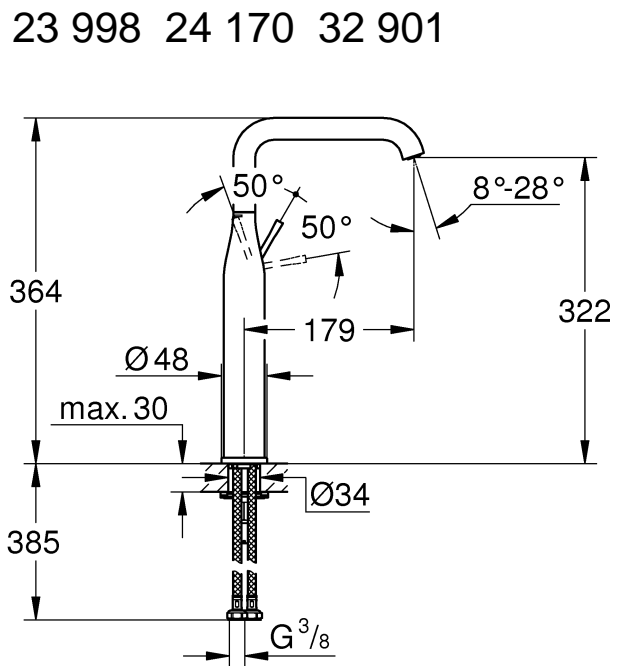

32 898 24 175

23 379
 24 183

32 628 23 999 24 174

23 799

23 798

DIN 1988

DIN EN 806

bar

max. 10
0,5 5 1

°C

max. 70° 60°

13mm
*19 017

1a

1b

		23 998	
	150°	32 901	
	0°		90°
	360°		0°
			360°

2