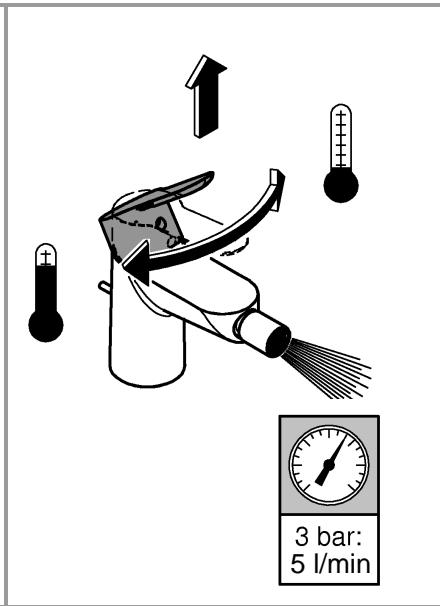

1

2

3

CH

Pure Freude an Wasser

**GROHE**  
WAVES

**D**

+49 571 3989 333  
impressum@grohe.de