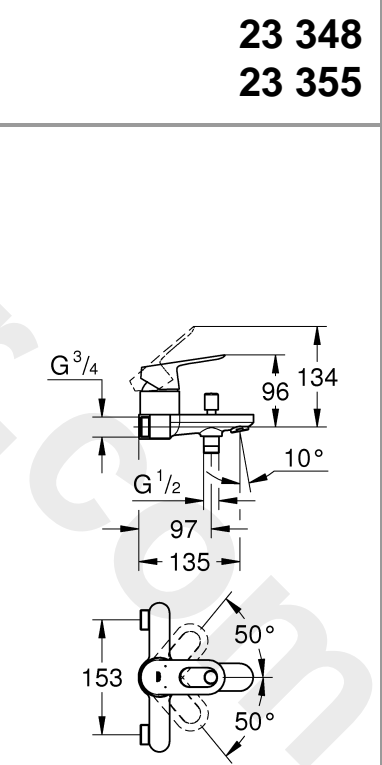

.....1

..3 - 4

.....9

.....11

.....2

..5 - 8

.....10

	23 342 23 349	23 344 23 351	23 345 23 352	23 347 23 354	23 348 23 355	23 350	23 353	23 478	23 479	23 580 23 578	
	X	X				X				X	
			X				X				
				X				X			
					X				X		
	X		X								
										X	
						X	X				
	X	X	X			X	X			X	
				X	X						

**bar**
**°C**
**max. 70°**
**max. 60°**

2,5mm  
3mm

\*19 377  
30mm

\*19 017  
13mm

StartEdge

StartLoop

X=46 698

X=46 696

\* =

	*12 064	G <sup>1</sup> / <sub>2</sub>	*19 377		*07 130	
	*12 065	G <sup>3</sup> / <sub>4</sub>				

StartEdge

X=46 697

StartLoop

X=46 695

<p>*46 375</p>			<p>07 052   180mm</p> <p>*07 341   350mm</p>	<p>*19 017</p>	<p>13mm</p>
----------------	--	--	--	----------------	-------------