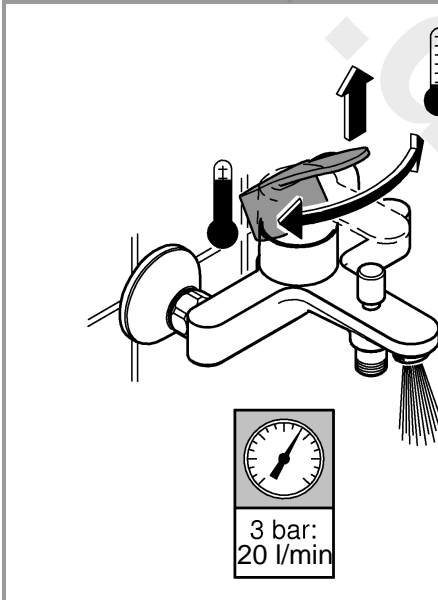

1

2

3

CH

Pure Freude an Wasser

**GROHE**  
WAVES

**D**

+49 571 3989 333  
impressum@grohe.de