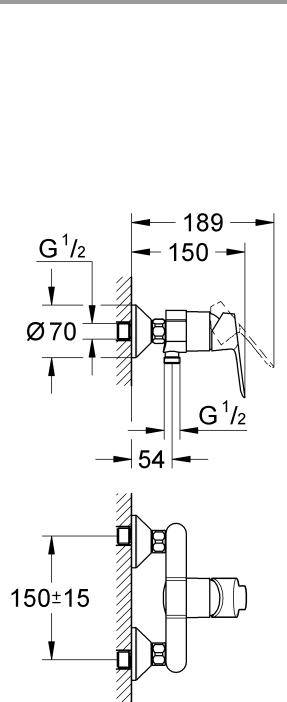

.....1

..3 - 4

.....9

.....11

.....2

..5 - 8

.....10

	23 342 23 349	23 344 23 351	23 345 23 352	23 347 23 354	23 348 23 355	23 350	23 353	23 478	23 479	23 580 23 578	
	X	X				X				X	
			X				X				
				X				X			
					X				X		
	X		X								
										X	
						X	X				
	X	X	X			X	X			X	
				X	X						

**bar**
**°C**
**max. 70°**
**max. 60°**

2,5mm  
3mm

\*19 377  
30mm

\*19 017  
13mm

StartEdge

StartLoop

X=46 698

X=46 696

\* =

	*12 064	G <sup>1</sup> / <sub>2</sub>	*19 377		*07 130	
	*12 065	G <sup>3</sup> / <sub>4</sub>				

StartEdge

X=46 697

StartLoop

X=46 695

<p>*46 375</p>			<p>07 052   180mm</p> <p>*07 341   350mm</p>	<p>*19 017</p>	<p>13mm</p>
----------------	--	--	--	----------------	-------------