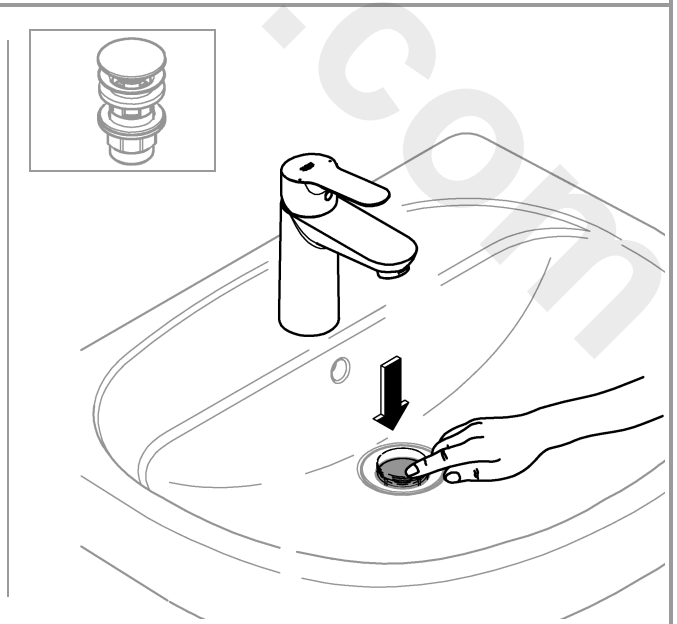

1

2

3

CH

Pure Freude an Wasser

**GROHE**  
WAVES

**D**

+49 571 3989 333  
impressum@grohe.de