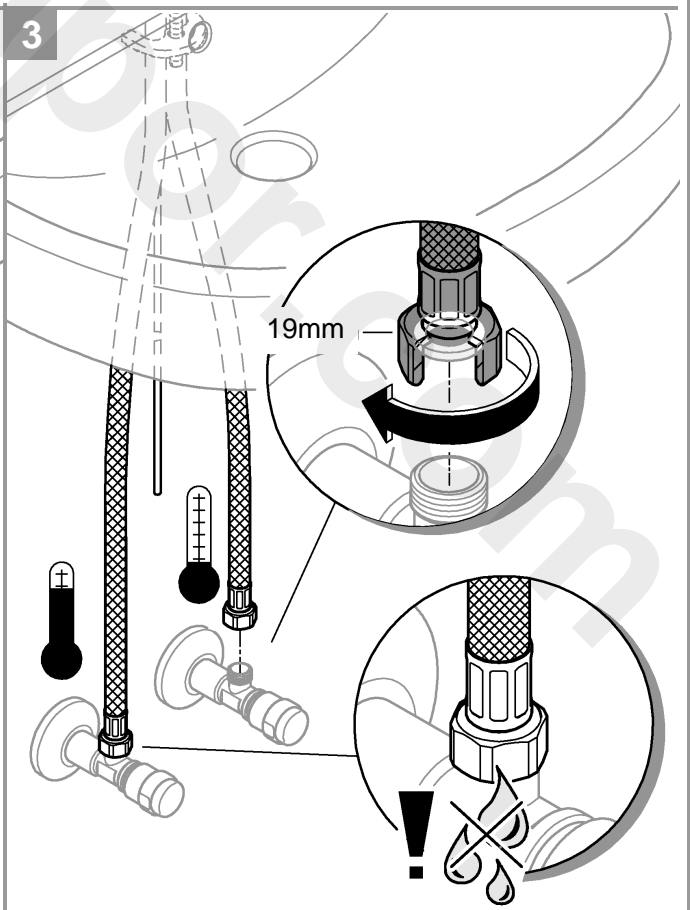

\* =

	*12 064	G <sup>1</sup> / <sub>2</sub>	*19 377		*07 130	
	*12 065	G <sup>3</sup> / <sub>4</sub>				

StartEdge

X=46 697

StartLoop

X=46 695

<p>*46 375</p>			<p>07 052   180mm</p> <p>*07 341   350mm</p>	<p>*19 017</p>	<p>13mm</p>
----------------	--	--	--	----------------	-------------