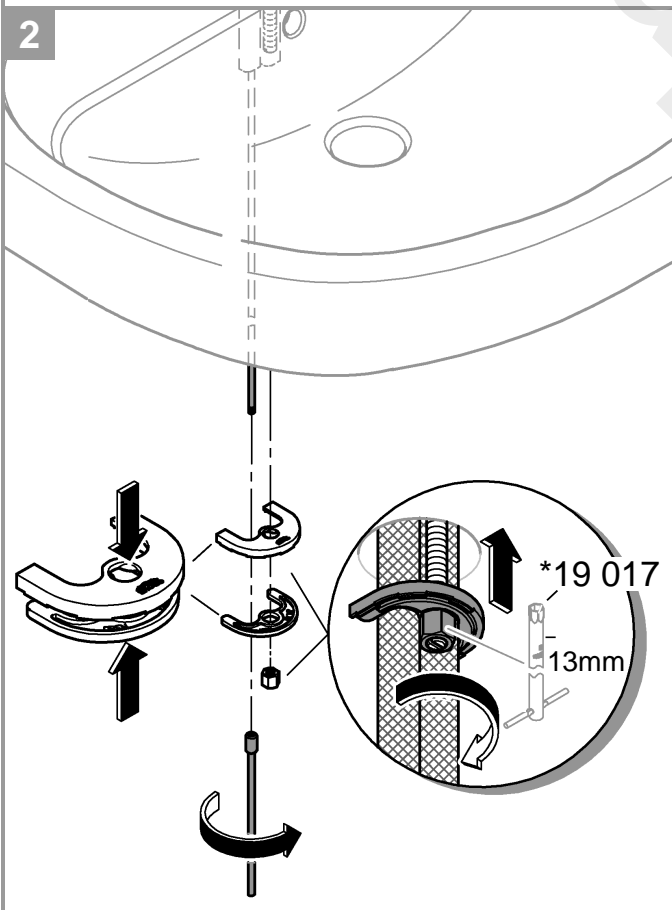

**bar**
**°C**
**max. 70°**
**max. 60°**

2,5mm  
3mm

\*19 377  
30mm

\*19 017  
13mm

StartEdge

StartLoop

X=46 698

X=46 696

\* =

	*12 064	G <sup>1</sup> / <sub>2</sub>	*19 377		*07 130	
	*12 065	G <sup>3</sup> / <sub>4</sub>				

StartEdge

X=46 697

StartLoop

X=46 695

<p>*46 375</p>			<p>07 052   180mm</p> <p>*07 341   350mm</p>	<p>*19 017</p>	<p>13mm</p>
----------------	--	--	--	----------------	-------------