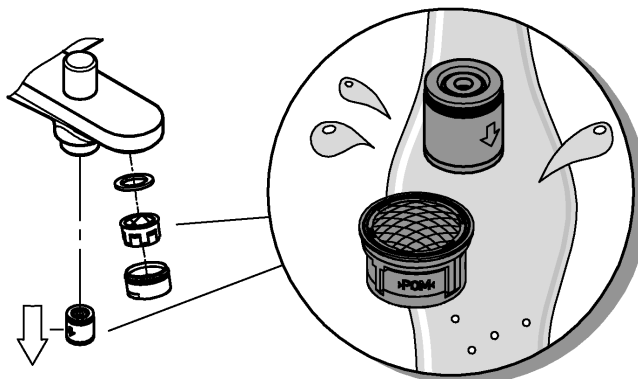

1

2

3

CH

Pure Freude an Wasser

**GROHE**  
WAVES

**D**

+49 571 3989 333  
impressum@grohe.de