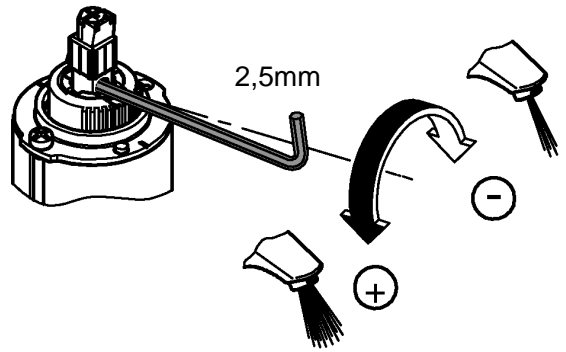

1

2

3

CH

Pure Freude an Wasser

**GROHE**  
WAVES

**D**

+49 571 3989 333  
impressum@grohe.de