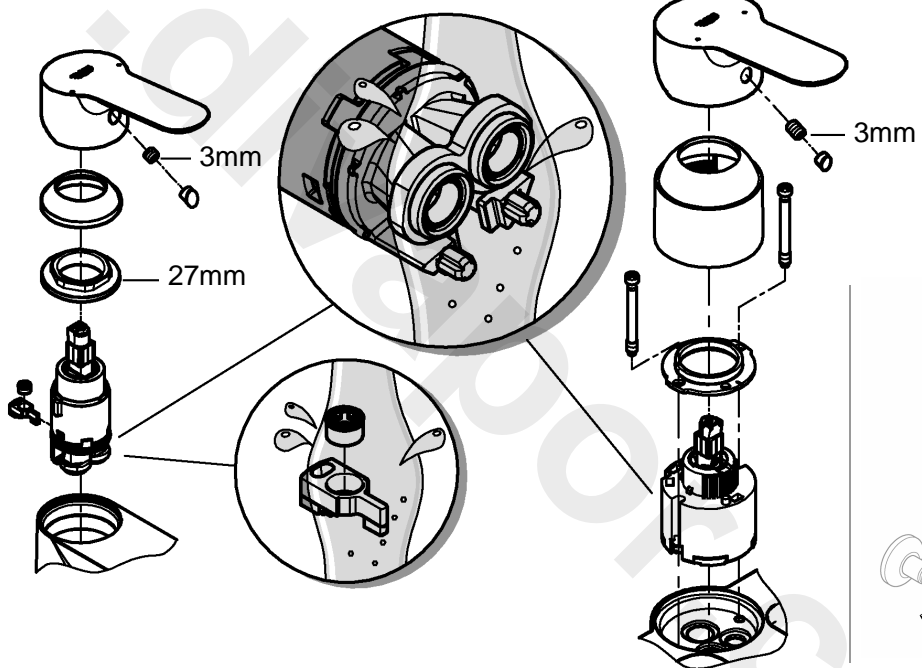

1

2

3

CH

Pure Freude an Wasser

**GROHE**  
WAVES

**D**

+49 571 3989 333  
impressum@grohe.de