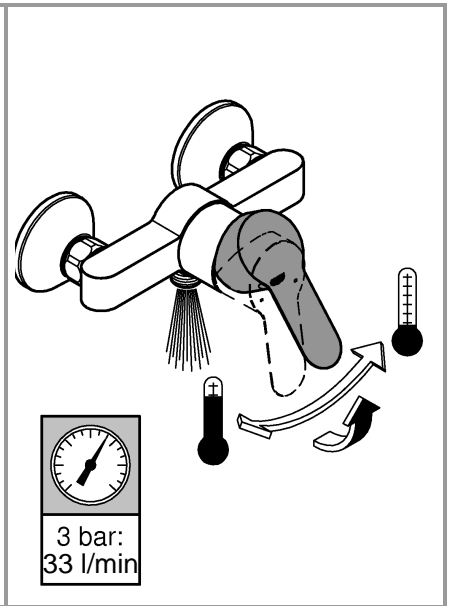

1

2

3

CH

Pure Freude an Wasser

**GROHE**  
WAVES

**D**

+49 571 3989 333  
impressum@grohe.de