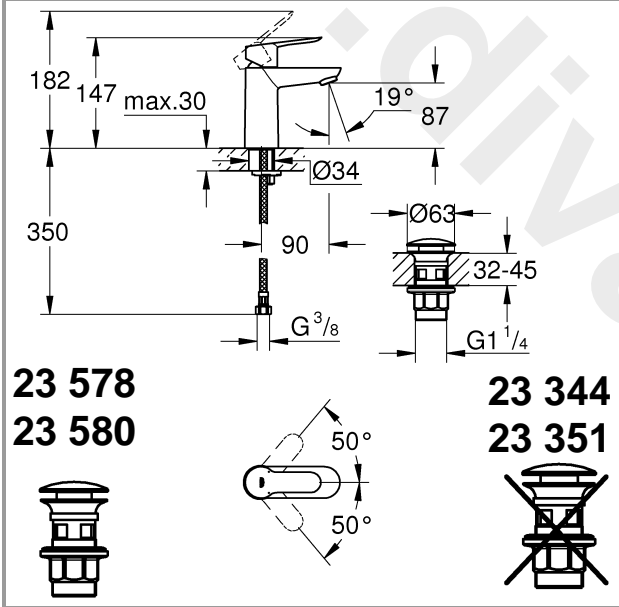

.....1

..3 - 4

.....9

.....11

.....2

..5 - 8

.....10

	23 342 23 349	23 344 23 351	23 345 23 352	23 347 23 354	23 348 23 355	23 350	23 353	23 478	23 479	23 580 23 578	
	X	X				X				X	
			X				X				
				X				X			
					X				X		
	X		X								
										X	
						X	X				
	X	X	X			X	X			X	
				X	X						

**bar**
**°C**
**max. 70°**
**max. 60°**

2,5mm  
3mm

\*19 377  
30mm

\*19 017  
13mm

StartEdge

StartLoop

X=46 698

X=46 696

\* =

	*12 064	G <sup>1</sup> / <sub>2</sub>	*19 377		*07 130	
	*12 065	G <sup>3</sup> / <sub>4</sub>				

StartEdge

X=46 697

StartLoop

X=46 695

<p>*46 375</p>			<p>07 052   180mm</p> <p>*07 341   350mm</p>	<p>*19 017</p>	<p>13mm</p>
----------------	--	--	--	----------------	-------------