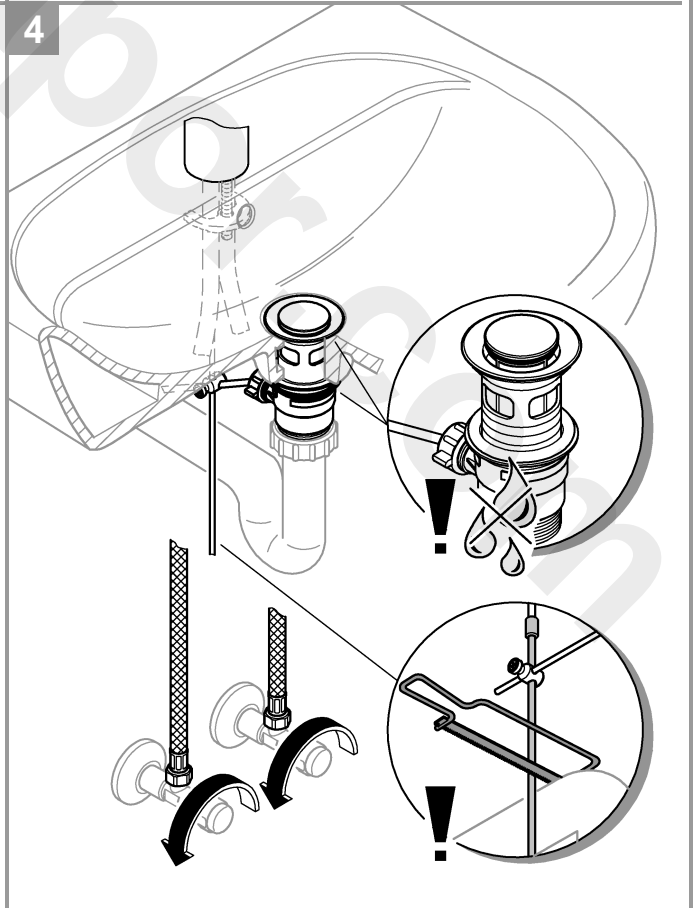

\* =

	*12 064	G <sup>1</sup> / <sub>2</sub>	*19 377		*07 130	
	*12 065	G <sup>3</sup> / <sub>4</sub>				

StartEdge

X=46 697

StartLoop

X=46 695

<p>*46 375</p>			<p>07 052   180mm</p> <p>*07 341   350mm</p>	<p>*19 017</p>	<p>13mm</p>
----------------	--	--	--	----------------	-------------