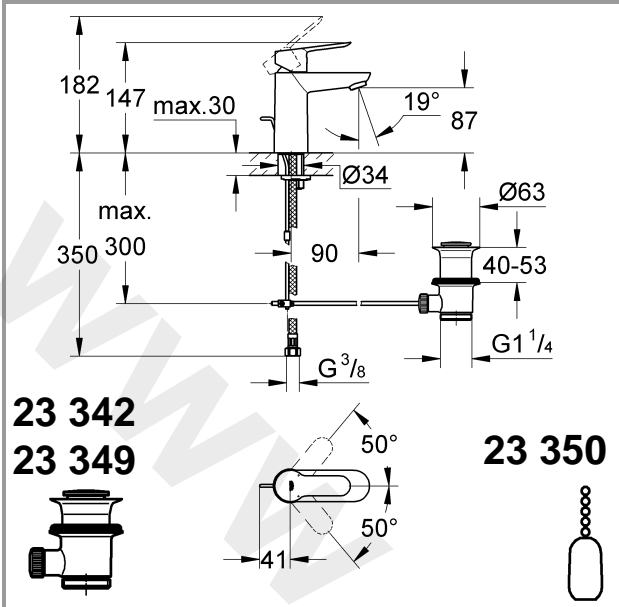

.....1

..3 - 4

.....9

.....11

.....2

..5 - 8

.....10

	23 342 23 349	23 344 23 351	23 345 23 352	23 347 23 354	23 348 23 355	23 350	23 353	23 478	23 479	23 580 23 578	
	X	X				X				X	
			X				X				
				X				X			
					X				X		
	X		X								
										X	
						X	X				
	X	X	X			X	X			X	
				X	X						

**bar**
**°C**
**max. 70°**
**max. 60°**

2,5mm  
3mm

\*19 377  
30mm

\*19 017  
13mm

StartEdge

StartLoop

X=46 698

X=46 696

\* =

	*12 064	G <sup>1</sup> / <sub>2</sub>	*19 377		*07 130	
	*12 065	G <sup>3</sup> / <sub>4</sub>				

StartEdge

X=46 697

StartLoop

X=46 695

<p>*46 375</p>			<p>07 052   180mm</p> <p>*07 341   350mm</p>	<p>*19 017</p>	<p>13mm</p>
----------------	--	--	--	----------------	-------------