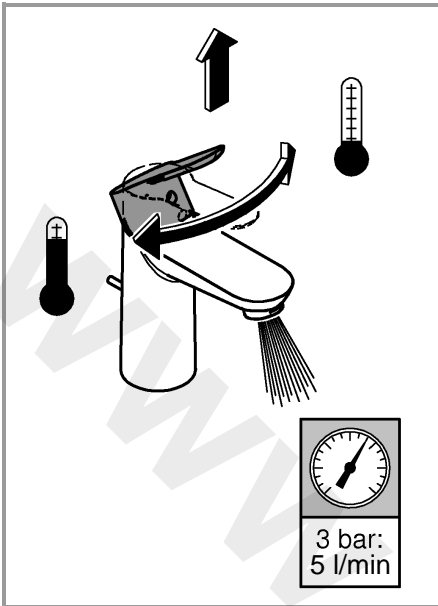

1

2

3

CH

Pure Freude an Wasser

**GROHE**  
WAVES

**D**

+49 571 3989 333  
impressum@grohe.de