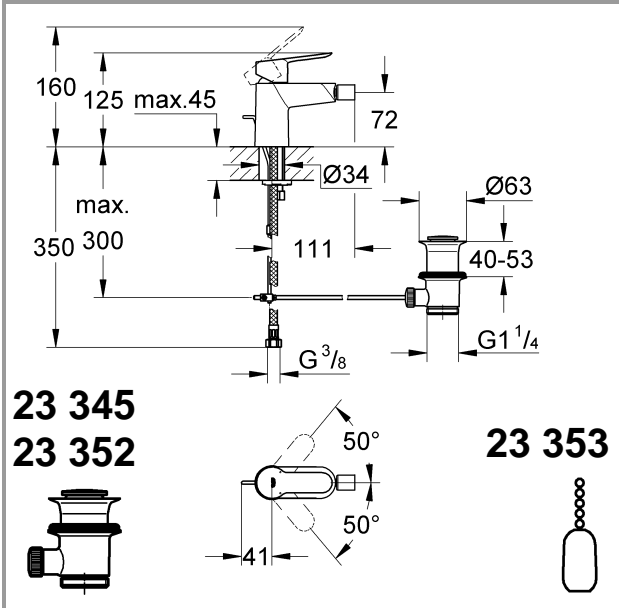

.....1

..3 - 4

.....9

.....11

.....2

..5 - 8

.....10

	23 342 23 349	23 344 23 351	23 345 23 352	23 347 23 354	23 348 23 355	23 350	23 353	23 478	23 479	23 580 23 578	
	X	X				X				X	
			X				X				
				X				X			
					X				X		
	X		X								
										X	
						X	X				
	X	X	X			X	X			X	
				X	X						

**bar**
**°C**
**max. 70°**
**max. 60°**

2,5mm  
3mm

\*19 377  
30mm

\*19 017  
13mm

StartEdge

StartLoop

X=46 698

X=46 696

\* =

	*12 064	G <sup>1</sup> / <sub>2</sub>	*19 377		*07 130	
	*12 065	G <sup>3</sup> / <sub>4</sub>				

StartEdge

X=46 697

StartLoop

X=46 695

<p>*46 375</p>			<p>07 052   180mm</p> <p>*07 341   350mm</p>	<p>*19 017</p>	<p>13mm</p>
----------------	--	--	--	----------------	-------------