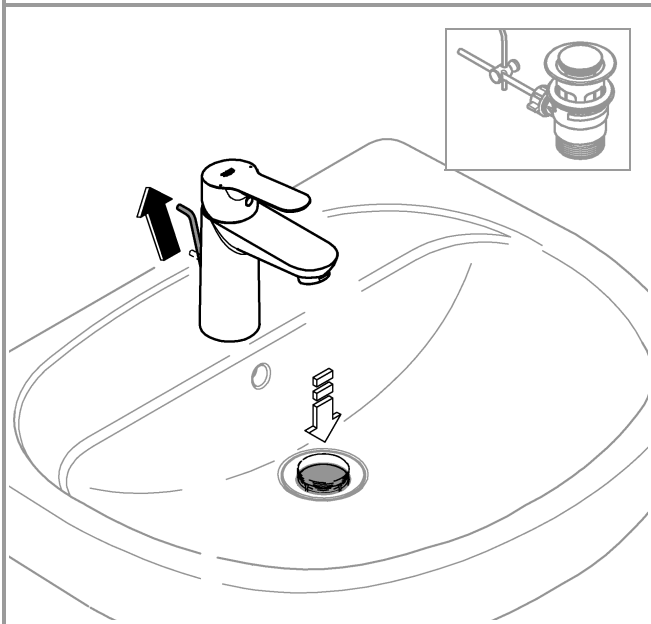

1

2

3

CH

Pure Freude an Wasser

**GROHE**  
WAVES

**D**

+49 571 3989 333  
impressum@grohe.de