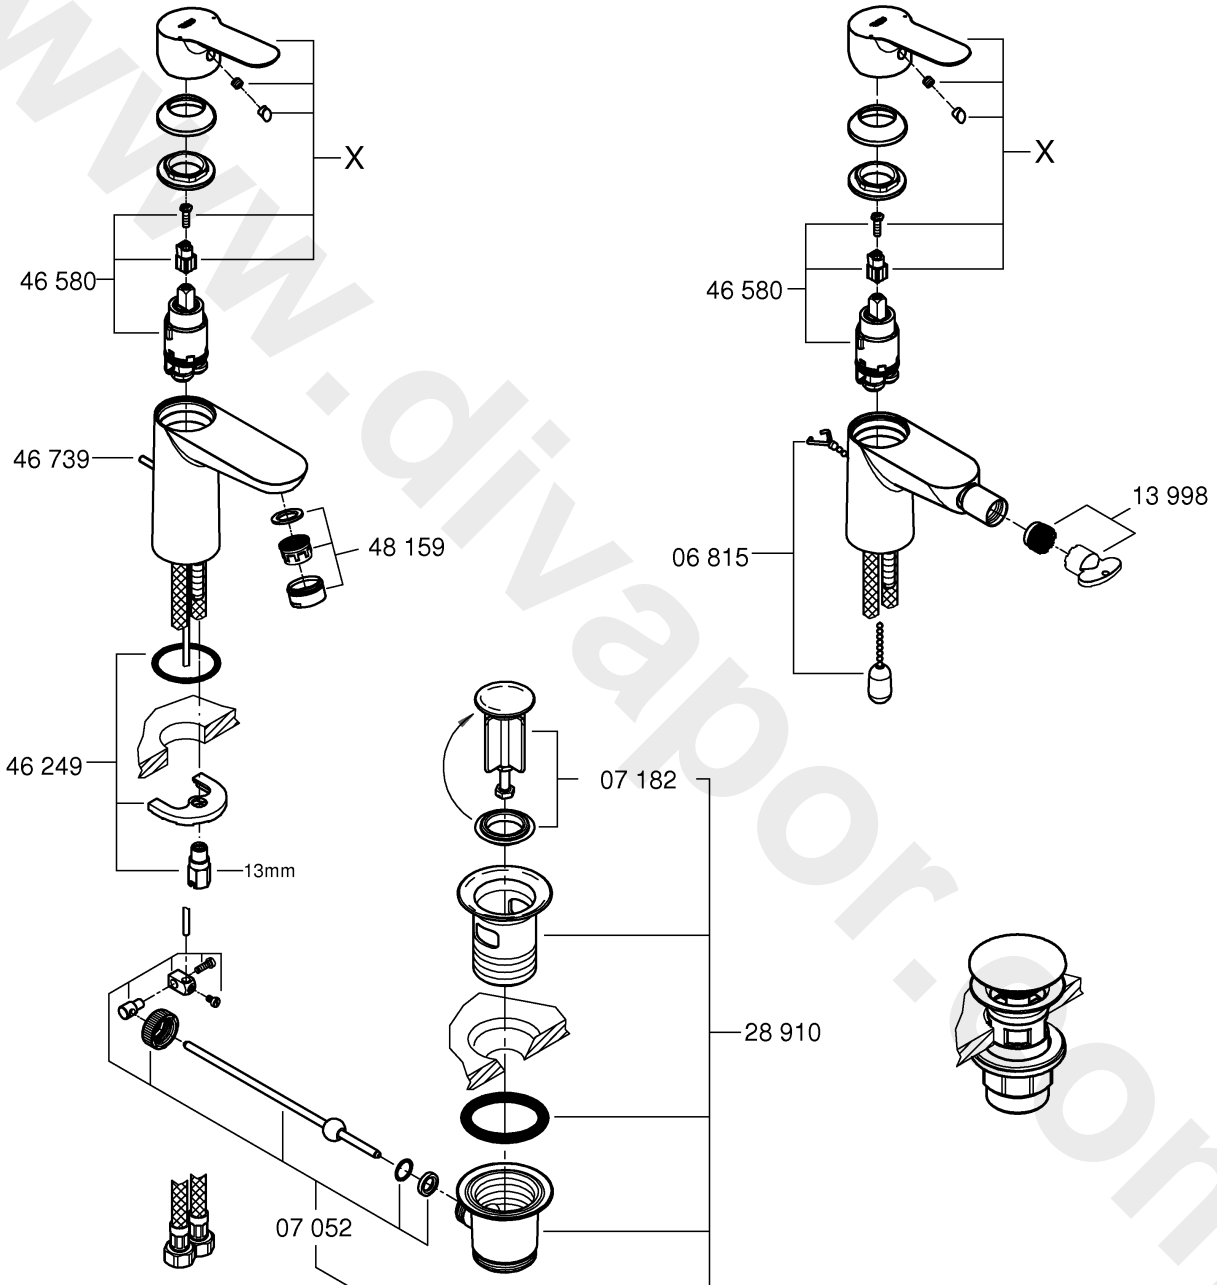

\* =

	*12 064	G <sup>1</sup> / <sub>2</sub>	*19 377		*07 130	
	*12 065	G <sup>3</sup> / <sub>4</sub>				

StartEdge

X=46 697

StartLoop

X=46 695

<p>*46 375</p>			<p>07 052   180mm</p> <p>*07 341   350mm</p>	<p>*19 017</p>	<p>13mm</p>
----------------	--	--	--	----------------	-------------