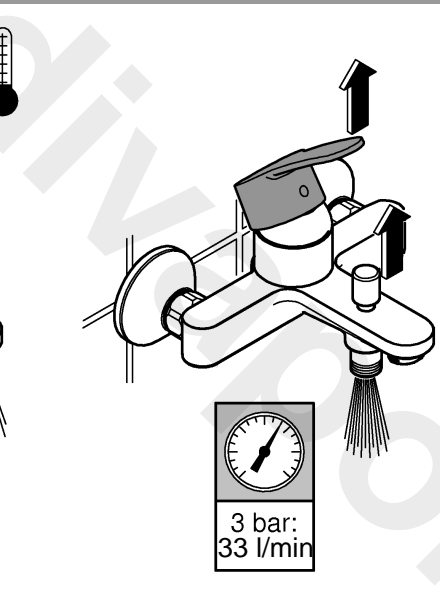

1

2

3

CH

Pure Freude an Wasser

**GROHE**  
WAVES

**D**

+49 571 3989 333  
impressum@grohe.de