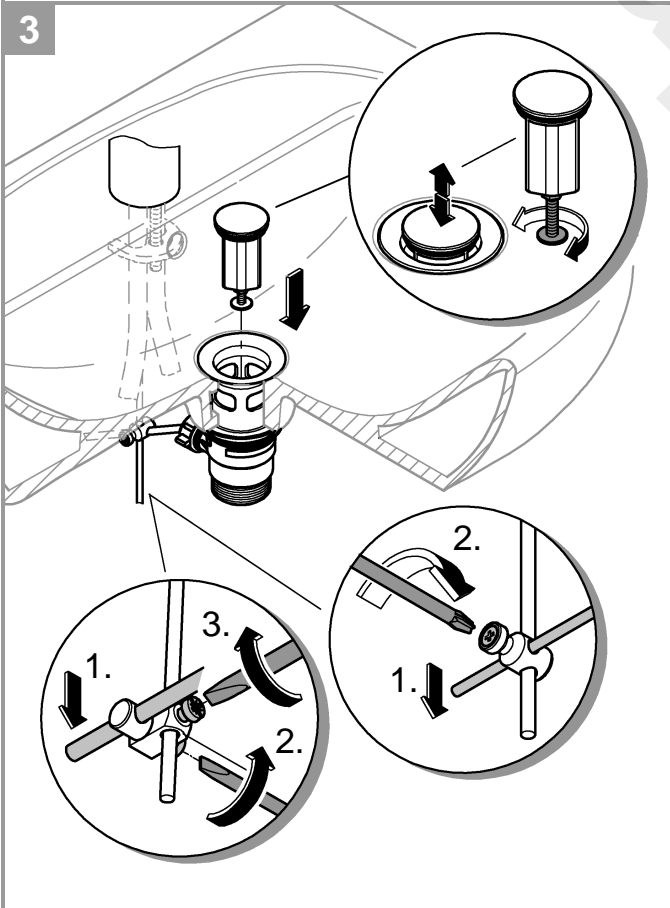

\* =

	*12 064	G <sup>1</sup> / <sub>2</sub>	*19 377		*07 130	
	*12 065	G <sup>3</sup> / <sub>4</sub>				

StartEdge

X=46 697

StartLoop

X=46 695

<p>*46 375</p>			<p>07 052   180mm</p> <p>*07 341   350mm</p>	<p>*19 017</p>	<p>13mm</p>
----------------	--	--	--	----------------	-------------