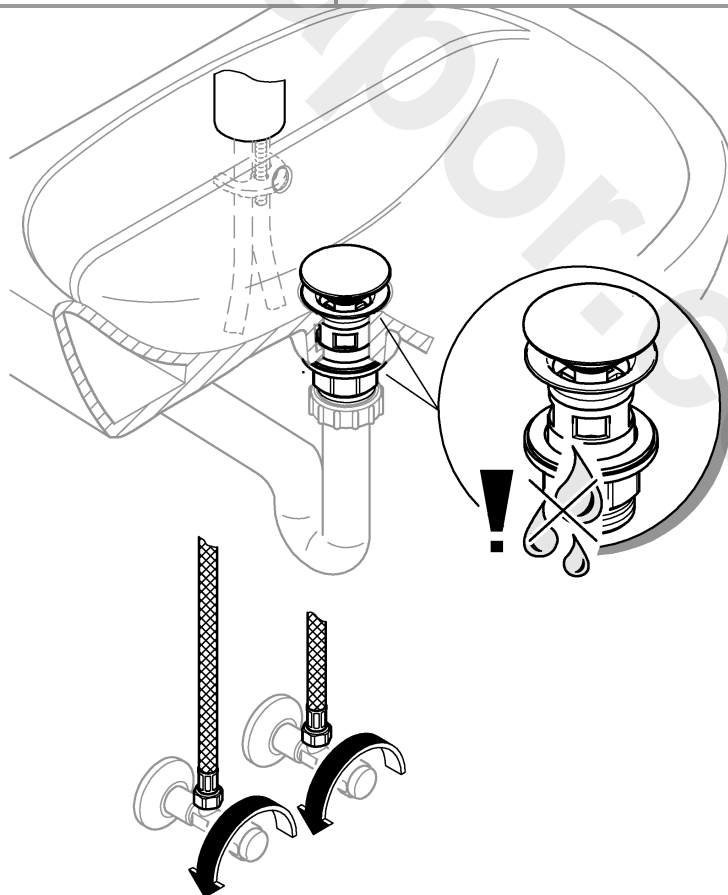

1

2

3

CH

Pure Freude an Wasser

**GROHE**  
WAVES

**D**

+49 571 3989 333  
impressum@grohe.de