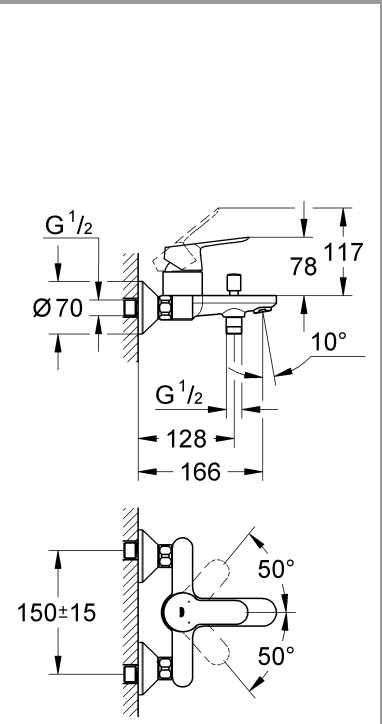

**bar**
**°C**
**max. 70°**
**max. 60°**

2,5mm  
3mm

\*19 377  
30mm

\*19 017  
13mm

StartEdge

StartLoop

X=46 698

X=46 696

\* =

	*12 064	G <sup>1</sup> / <sub>2</sub>	*19 377		*07 130	
	*12 065	G <sup>3</sup> / <sub>4</sub>				

StartEdge

X=46 697

StartLoop

X=46 695

<p>*46 375</p>			<p>07 052   180mm</p> <p>*07 341   350mm</p>	<p>*19 017</p>	<p>13mm</p>
----------------	--	--	--	----------------	-------------