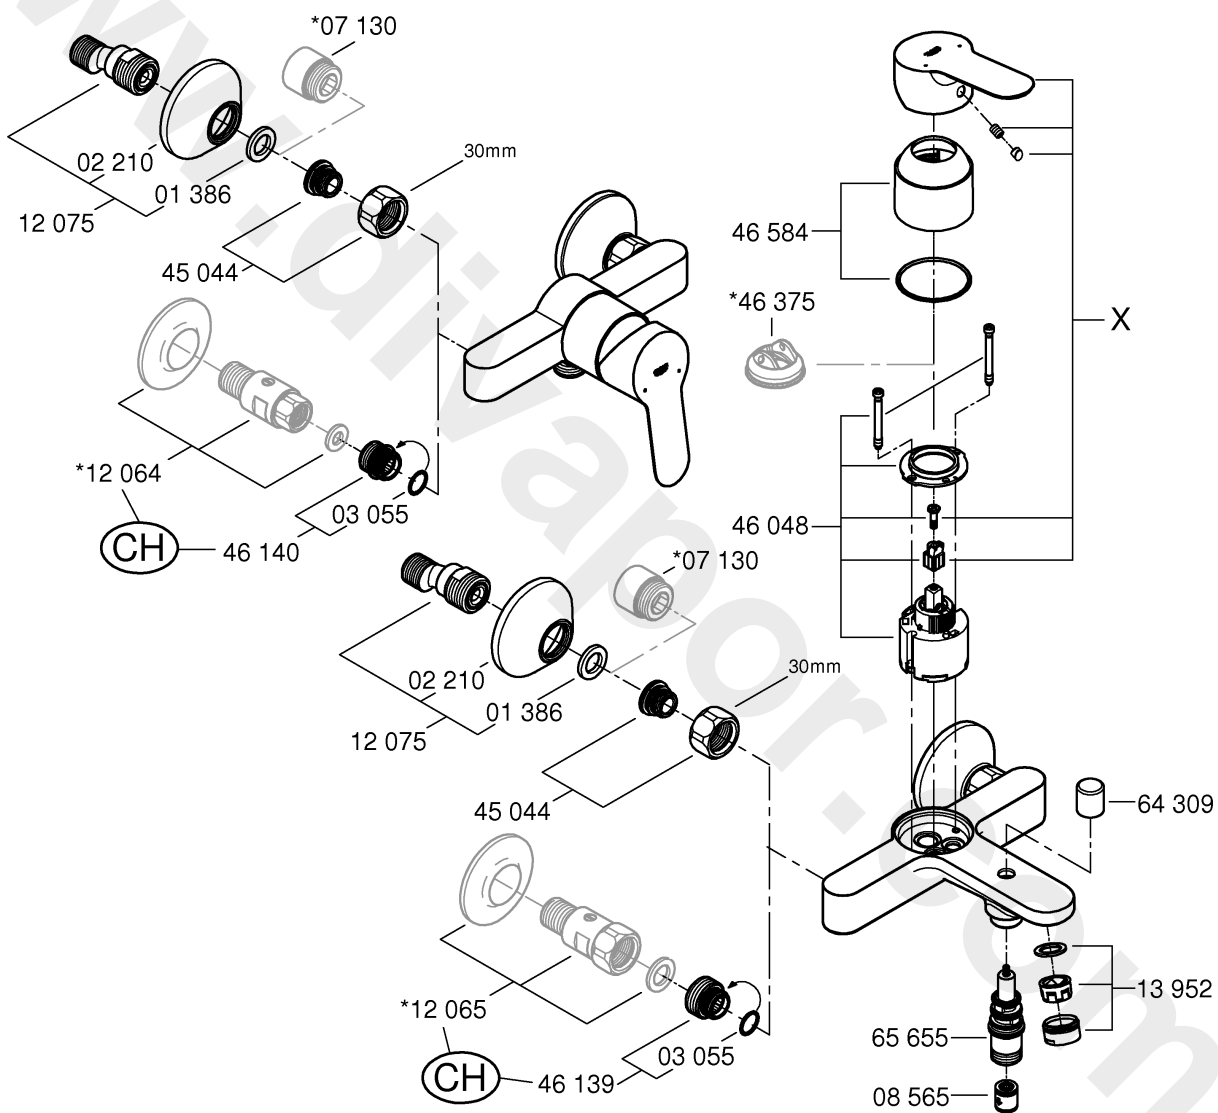

**bar**
**°C**
**max. 70°**
**max. 60°**

2,5mm  
3mm

\*19 377  
30mm

\*19 017  
13mm

StartEdge

StartLoop

X=46 698

X=46 696

\* =

	*12 064	G <sup>1</sup> / <sub>2</sub>	*19 377		*07 130	
	*12 065	G <sup>3</sup> / <sub>4</sub>				

StartEdge

X=46 697

StartLoop

X=46 695

<p>*46 375</p>			<p>07 052   180mm</p> <p>*07 341   350mm</p>	<p>*19 017</p>	<p>13mm</p>
----------------	--	--	--	----------------	-------------