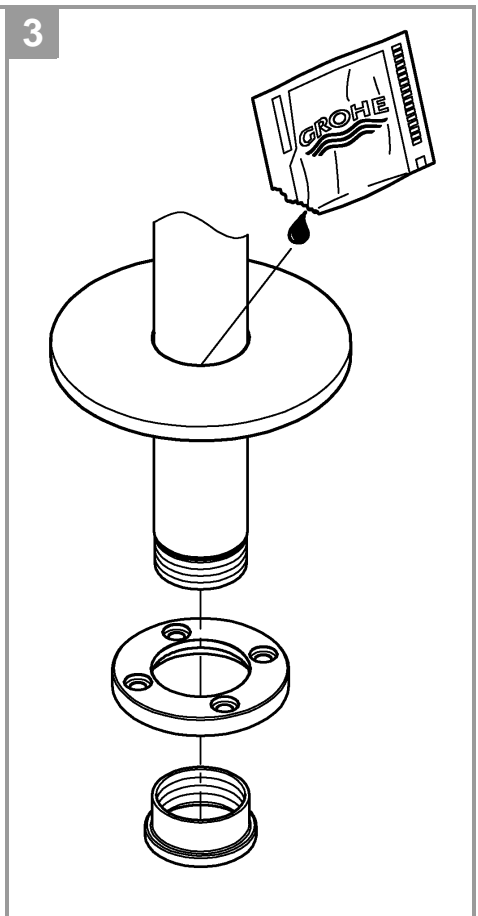

DIN 1988 DIN EN 806		bar max. 10 0,5 5 1	°C max. 70° 60°	
	psi max. 145 7.25 14.5	°F max. 158° 140°		

Pure Freude an Wasser

GROHE
WAVES

D

+49 571 3989 333
impressum@grohe.de

A

+43 1 68060
info-at@grohe.com

AUS