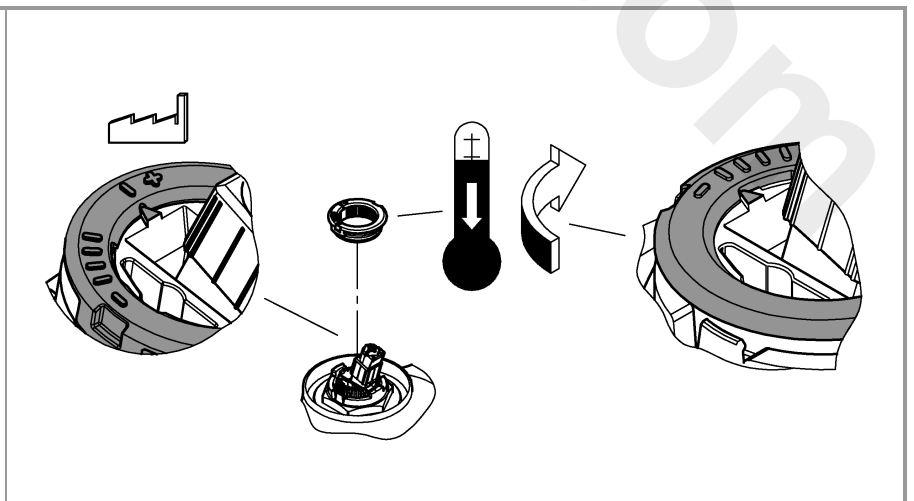

DIN 1988 DIN EN 806		bar max. 10 0,5 5 1	°C max. 70° 60°	
	psi max. 145 7.25 14.5	°F max. 158° 140°		

Pure Freude an Wasser

GROHE
WAVES

D

+49 571 3989 333
impressum@grohe.de

A

+43 1 68060
info-at@grohe.com

AUS