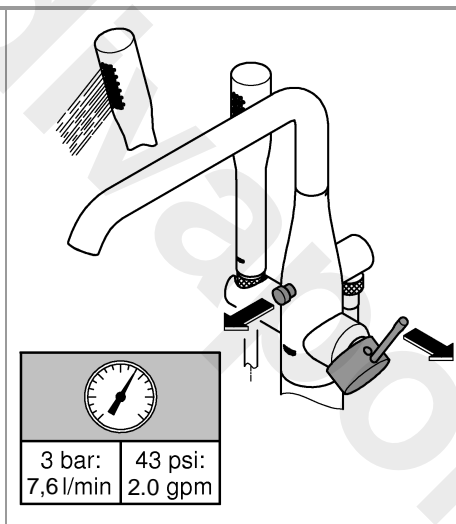

DIN 1988 DIN EN 806		bar max. 10 0,5 5 1	°C max. 70° 60°	
	psi max. 145 7.25 14.5	°F max. 158° 140°		

Pure Freude an Wasser

GROHE
WAVES

D

+49 571 3989 333
impressum@grohe.de

A

+43 1 68060
info-at@grohe.com

AUS