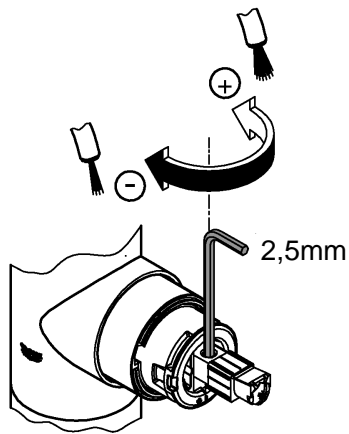

DIN 1988 DIN EN 806		bar max. 10 0,5 5 1	°C max. 70° 60°	
	psi max. 145 7.25 14.5	°F max. 158° 140°		

Pure Freude an Wasser

GROHE
WAVES

D

+49 571 3989 333
impressum@grohe.de

A

+43 1 68060
info-at@grohe.com

AUS