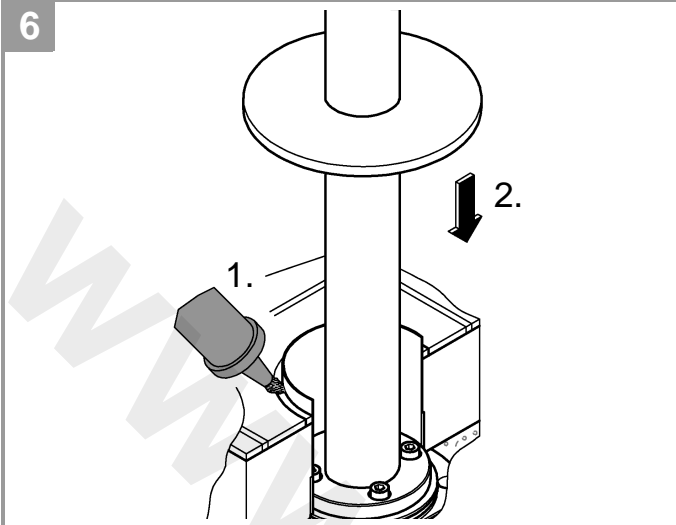

DIN 1988 DIN EN 806		bar max. 10 0,5 5 1	°C max. 70° 60°	
	psi max. 145 7.25 14.5	°F max. 158° 140°		

Pure Freude an Wasser

GROHE
WAVES

D

+49 571 3989 333
impressum@grohe.de

A

+43 1 68060
info-at@grohe.com

AUS