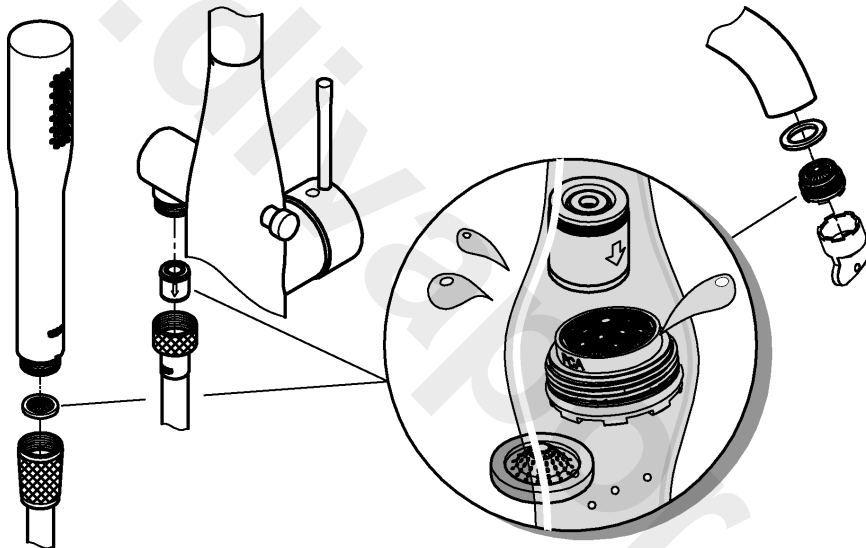

DIN 1988 DIN EN 806		bar max. 10 0,5 5 1	°C max. 70° 60°	
	psi max. 145 7.25 14.5	°F max. 158° 140°		

Pure Freude an Wasser

GROHE
WAVES

D

+49 571 3989 333
impressum@grohe.de

A

+43 1 68060
info-at@grohe.com

AUS