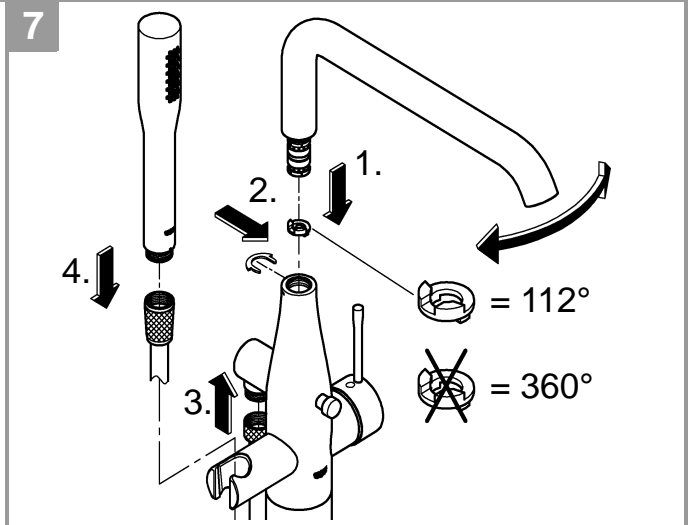

DIN 1988 DIN EN 806		bar max. 10 0,5 5 1	°C max. 70° 60°	
	psi max. 145 7.25 14.5	°F max. 158° 140°		

Pure Freude an Wasser

GROHE
WAVES

D

+49 571 3989 333
impressum@grohe.de

A

+43 1 68060
info-at@grohe.com

AUS