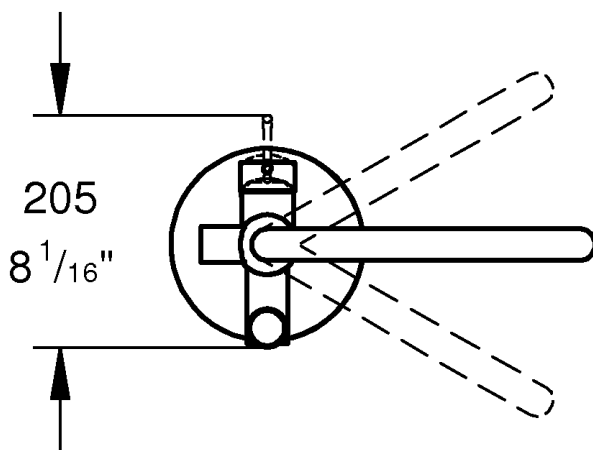

DIN 1988 DIN EN 806		bar max. 10 0,5 5 1	°C max. 70° 60°	
	psi max. 145 7.25 14.5	°F max. 158° 140°		

Pure Freude an Wasser

GROHE
WAVES

D

+49 571 3989 333
impressum@grohe.de

A

+43 1 68060
info-at@grohe.com

AUS