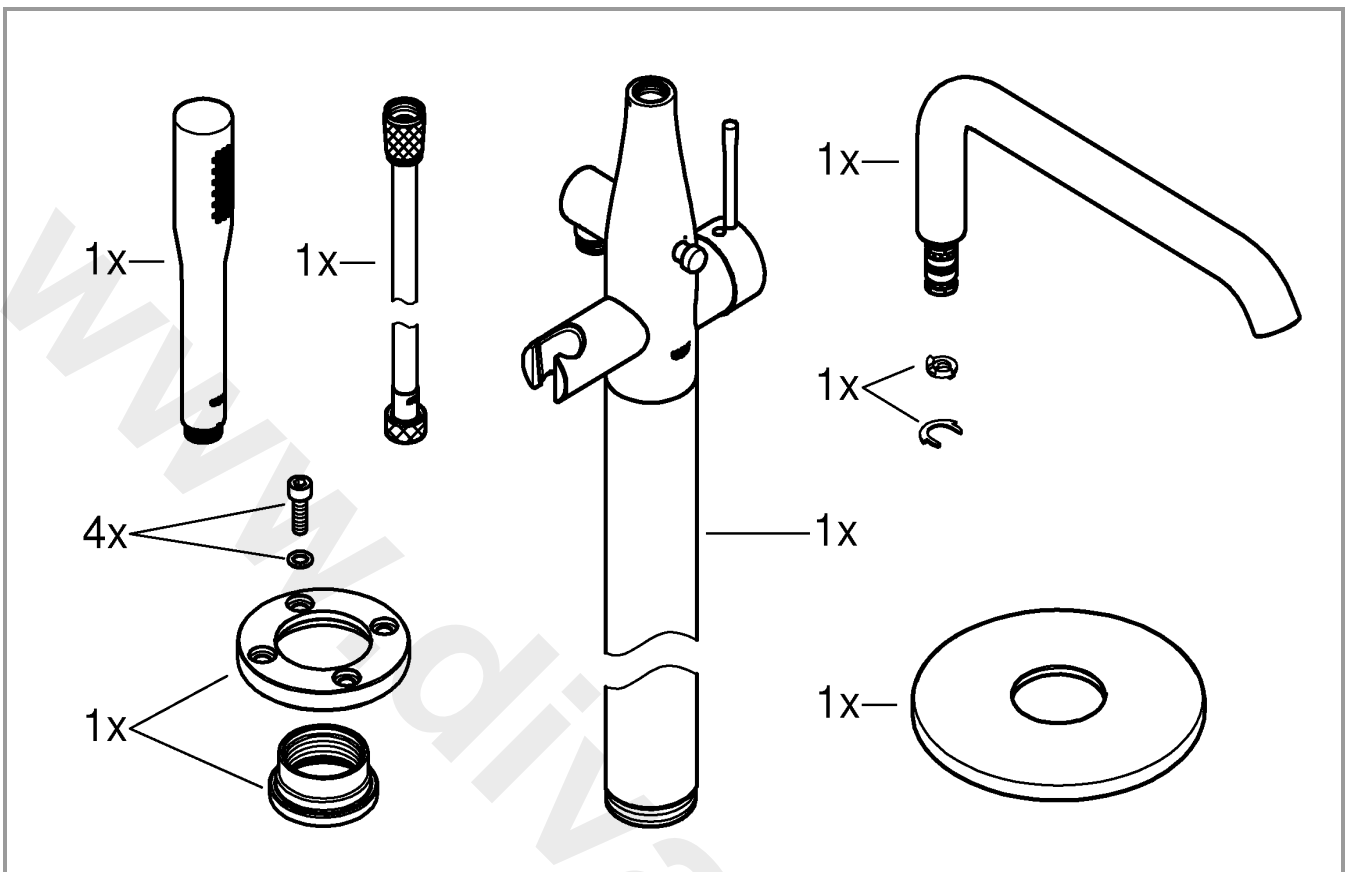

DIN 1988 DIN EN 806		bar max. 10 0,5 5 1	°C max. 70° 60°	
	psi max. 145 7.25 14.5	°F max. 158° 140°		

Pure Freude an Wasser

GROHE
WAVES

D

+49 571 3989 333
impressum@grohe.de

A

+43 1 68060
info-at@grohe.com

AUS