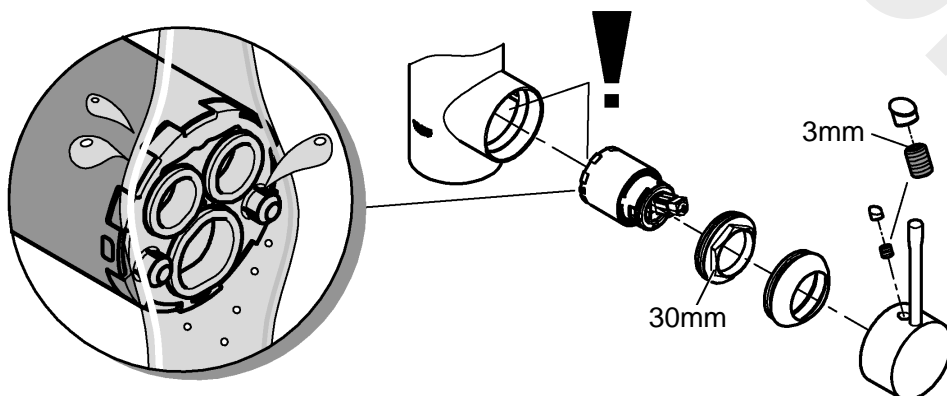

DIN 1988 DIN EN 806		bar max. 10 0,5 5 1	°C max. 70° 60°	
	psi max. 145 7.25 14.5	°F max. 158° 140°		

Pure Freude an Wasser

GROHE
WAVES

D

+49 571 3989 333
impressum@grohe.de

A

+43 1 68060
info-at@grohe.com

AUS