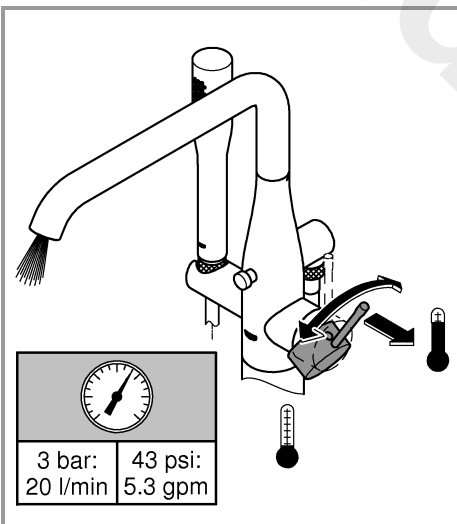

DIN 1988 DIN EN 806		bar max. 10 0,5 5 1	°C max. 70° 60°	
	psi max. 145 7.25 14.5	°F max. 158° 140°		

Pure Freude an Wasser

GROHE
WAVES

D

+49 571 3989 333
impressum@grohe.de

A

+43 1 68060
info-at@grohe.com

AUS