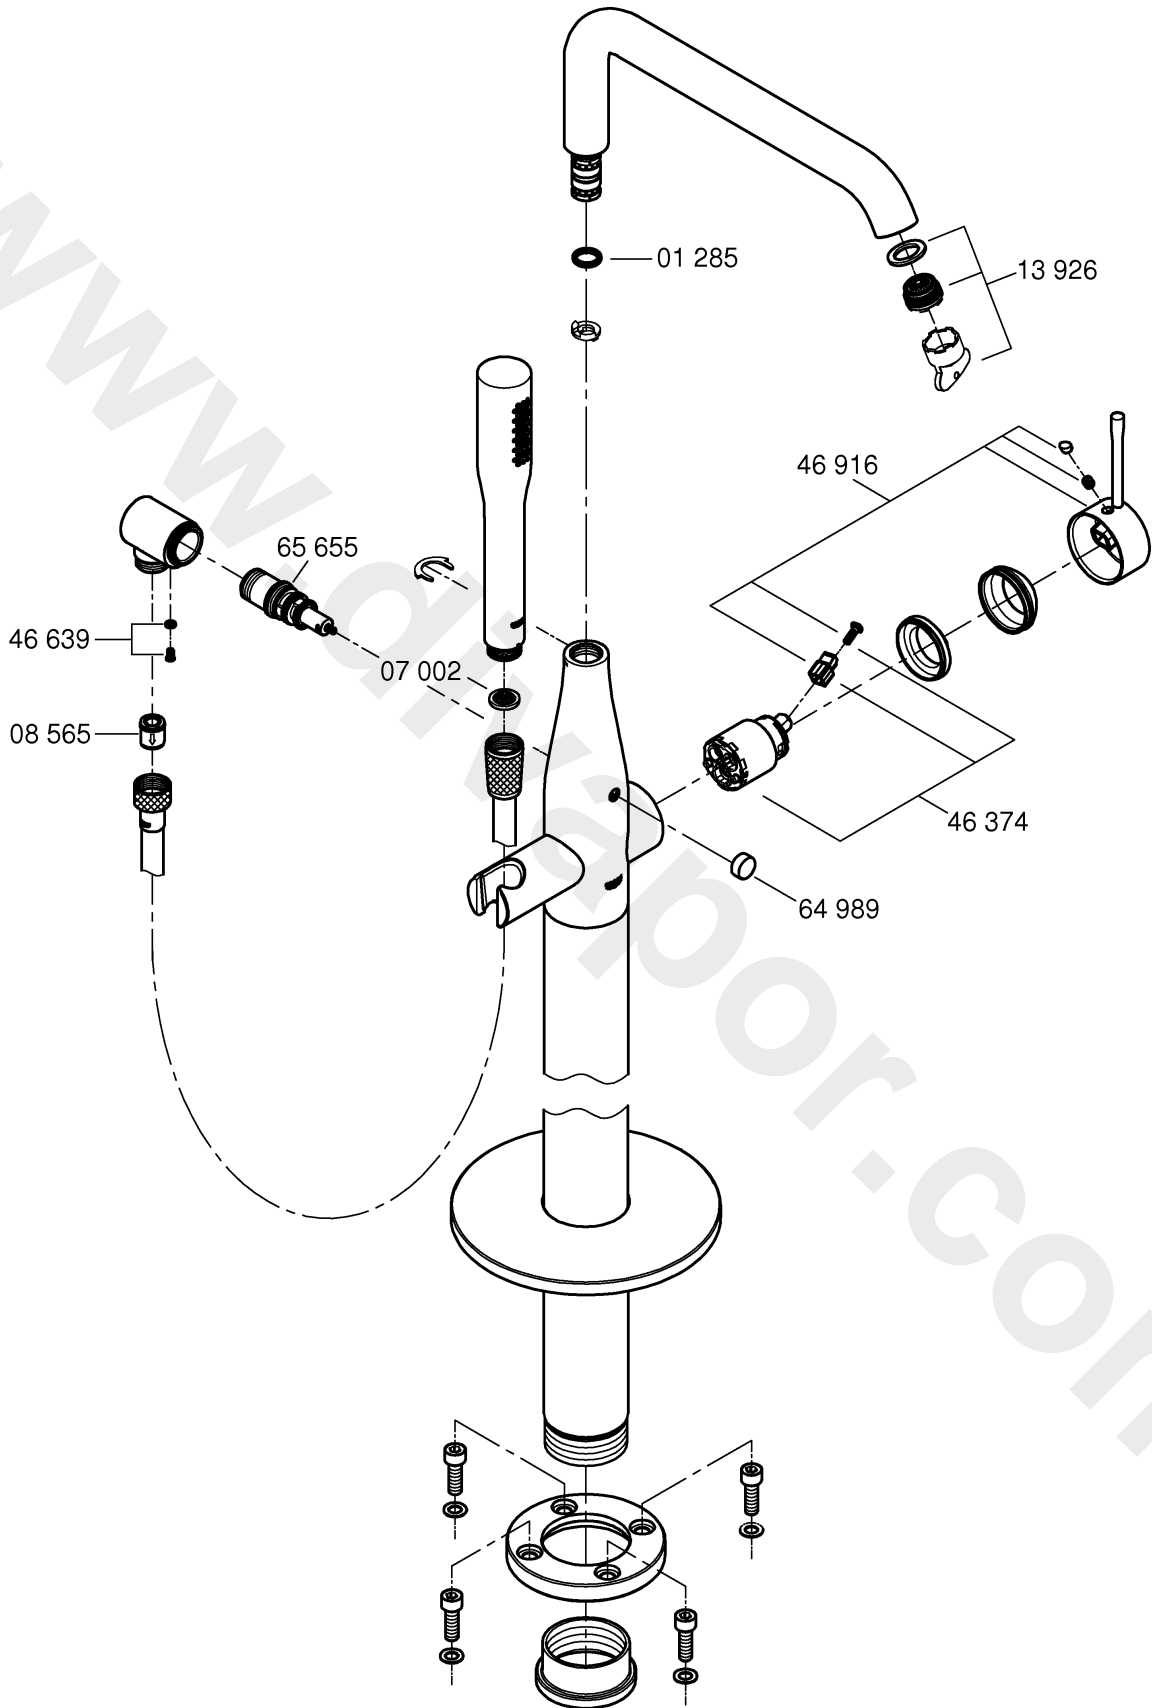

DIN 1988 DIN EN 806		bar max. 10 0,5 5 1	°C max. 70° 60°	
	psi max. 145 7.25 14.5	°F max. 158° 140°		

Pure Freude an Wasser

GROHE
WAVES

D

+49 571 3989 333
impressum@grohe.de

A

+43 1 68060
info-at@grohe.com

AUS