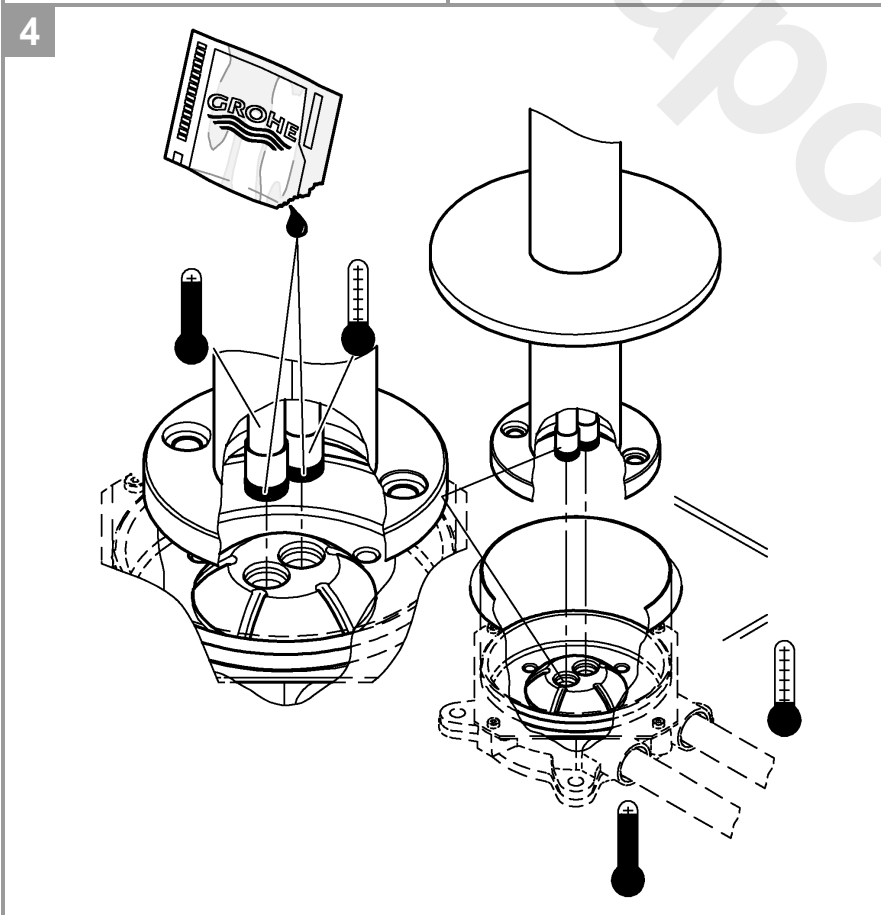

DIN 1988 DIN EN 806		bar max. 10 0,5 5 1	°C max. 70° 60°	
	psi max. 145 7.25 14.5	°F max. 158° 140°		

Pure Freude an Wasser

GROHE
WAVES

D

+49 571 3989 333
impressum@grohe.de

A

+43 1 68060
info-at@grohe.com

AUS