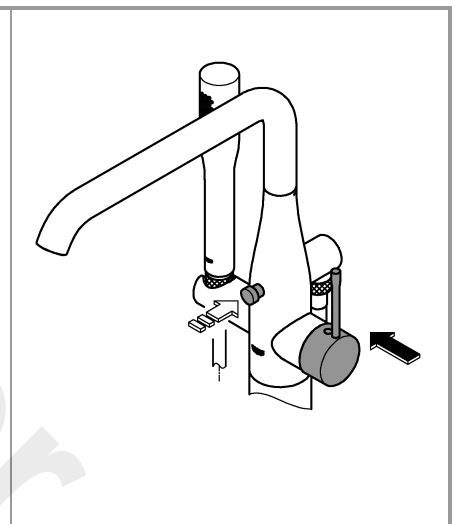

DIN 1988 DIN EN 806		bar max. 10 0,5 5 1	°C max. 70° 60°	
	psi max. 145 7.25 14.5	°F max. 158° 140°		

Pure Freude an Wasser

GROHE
WAVES

D

+49 571 3989 333
impressum@grohe.de

A

+43 1 68060
info-at@grohe.com

AUS