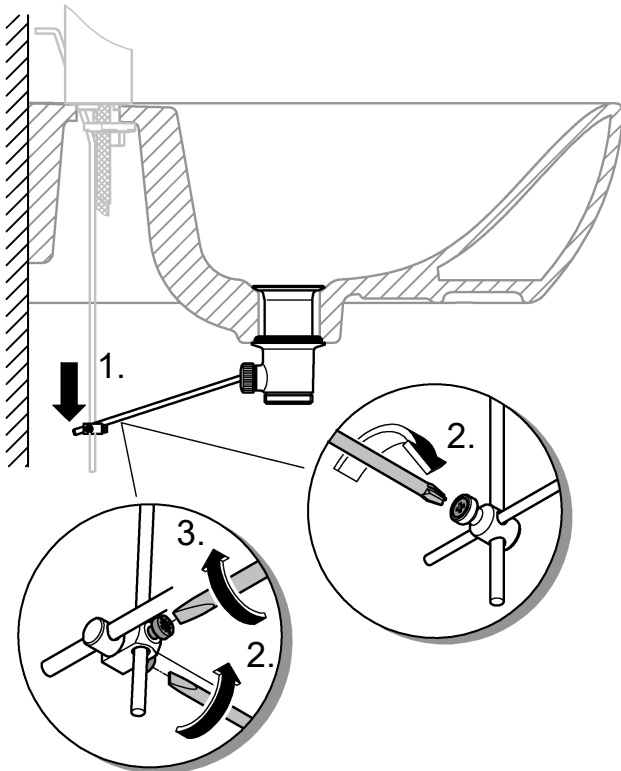

6

7

8

9

*19 332
32mm

*19 332 	32mm 	*19 017 	13mm 		07 052 180mm
					*07 341 350mm

Pure Freude an Wasser

GROHE
WAVES