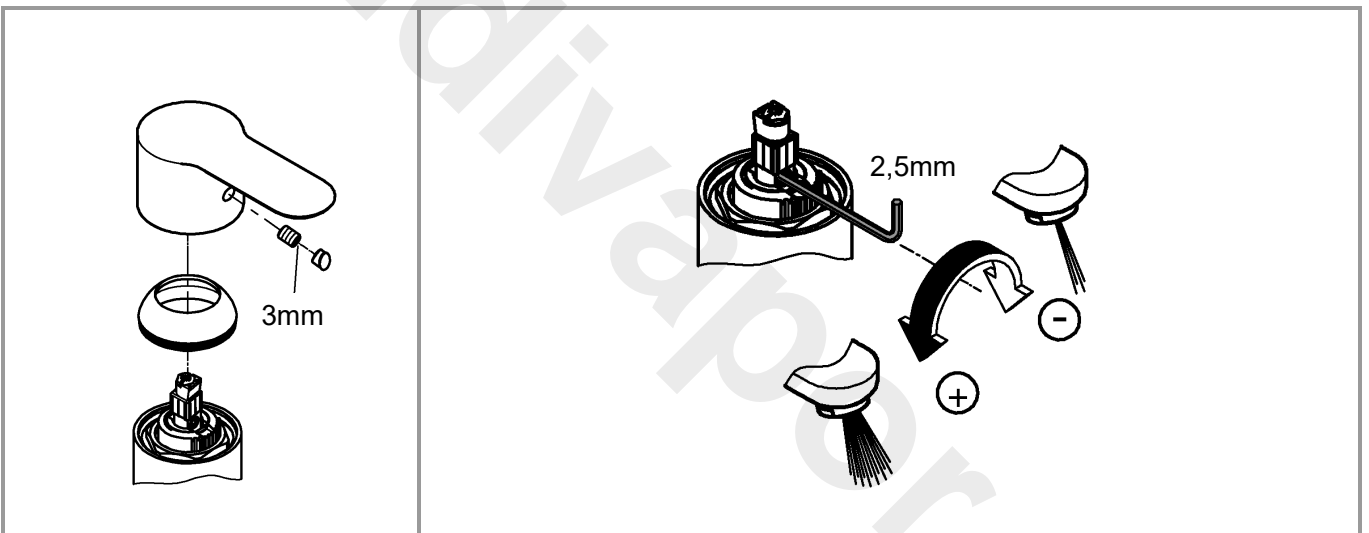

6

7

8

9

*19 332
32mm

*19 332 	32mm 	*19 017 	13mm 		07 052 180mm
					*07 341 350mm

Pure Freude an Wasser

GROHE
WAVES