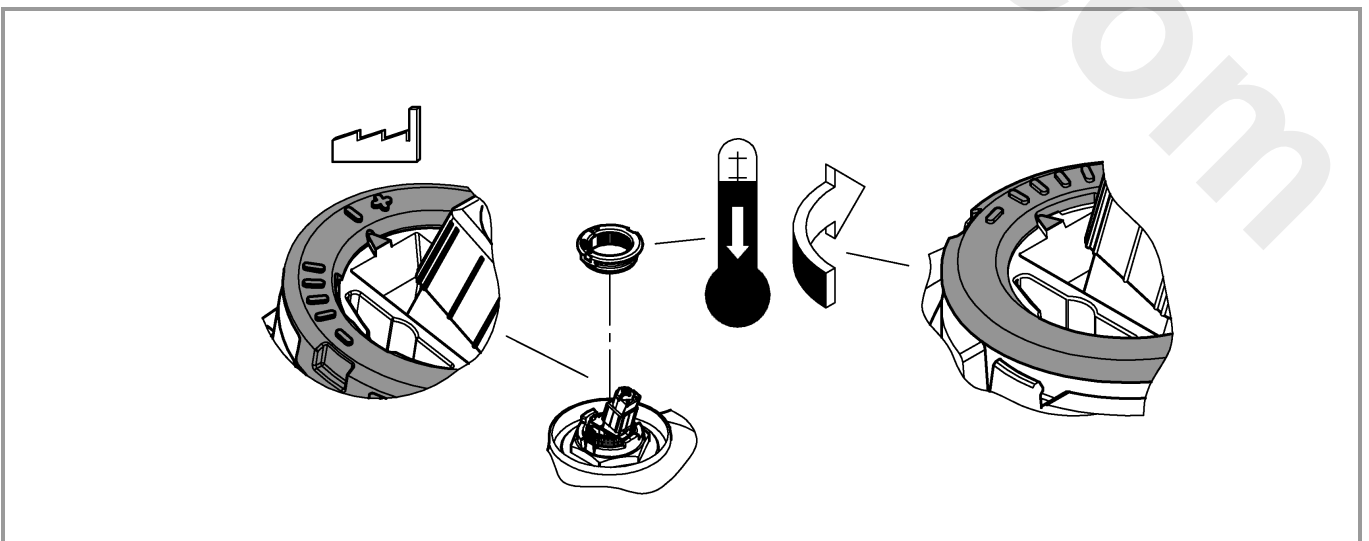

6

7

8

9

*19 332
32mm

*19 332 	32mm 	*19 017 	13mm 		07 052 180mm
					*07 341 350mm

Pure Freude an Wasser

GROHE
WAVES