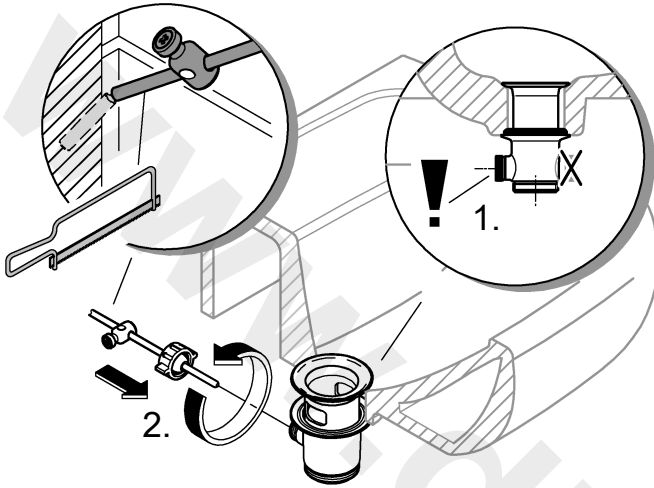

6

7

8

9

*19 332
32mm

*19 332 	32mm 	*19 017 	13mm 		07 052 180mm
					*07 341 350mm

Pure Freude an Wasser

GROHE
WAVES