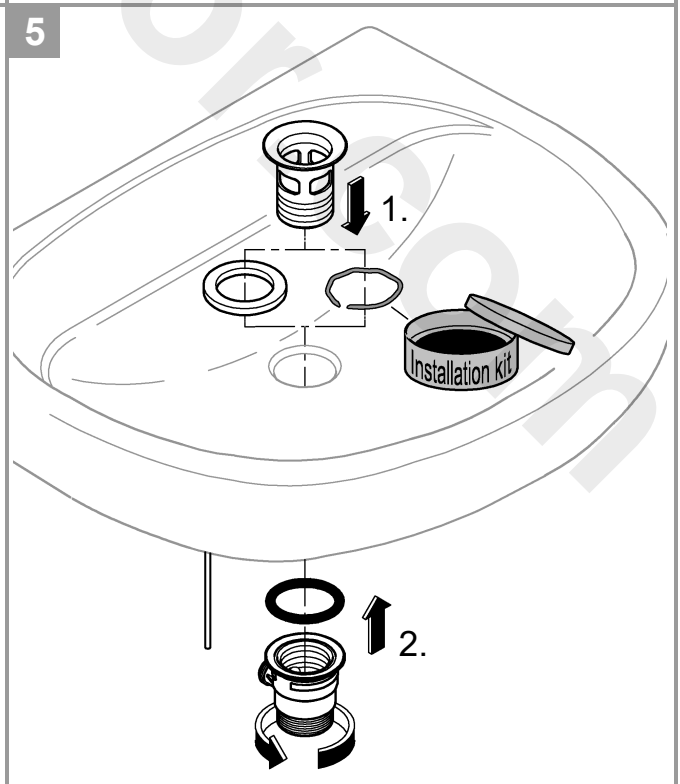

6

7

8

9

*19 332
32mm

*19 332 	32mm 	*19 017 	13mm 		07 052 180mm
					*07 341 350mm

Pure Freude an Wasser

GROHE
WAVES