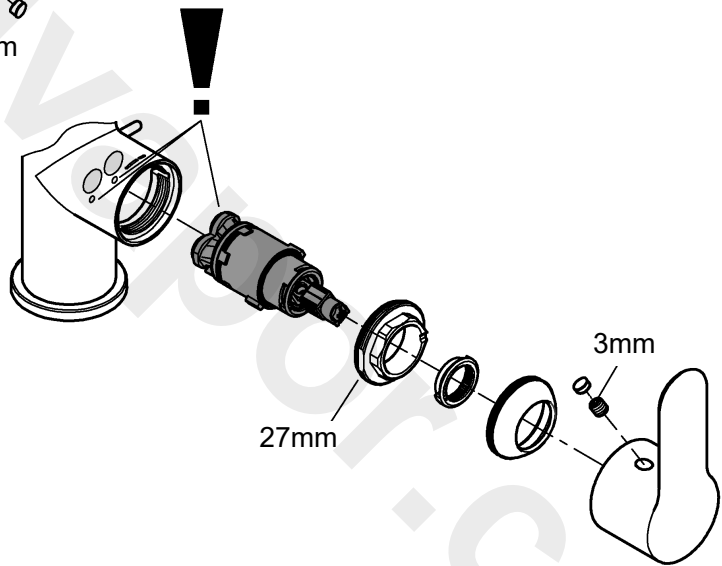

6

7

8

9

*19 332
32mm

*19 332 	32mm 	*19 017 	13mm 		07 052 180mm
					*07 341 350mm

Pure Freude an Wasser

GROHE
WAVES