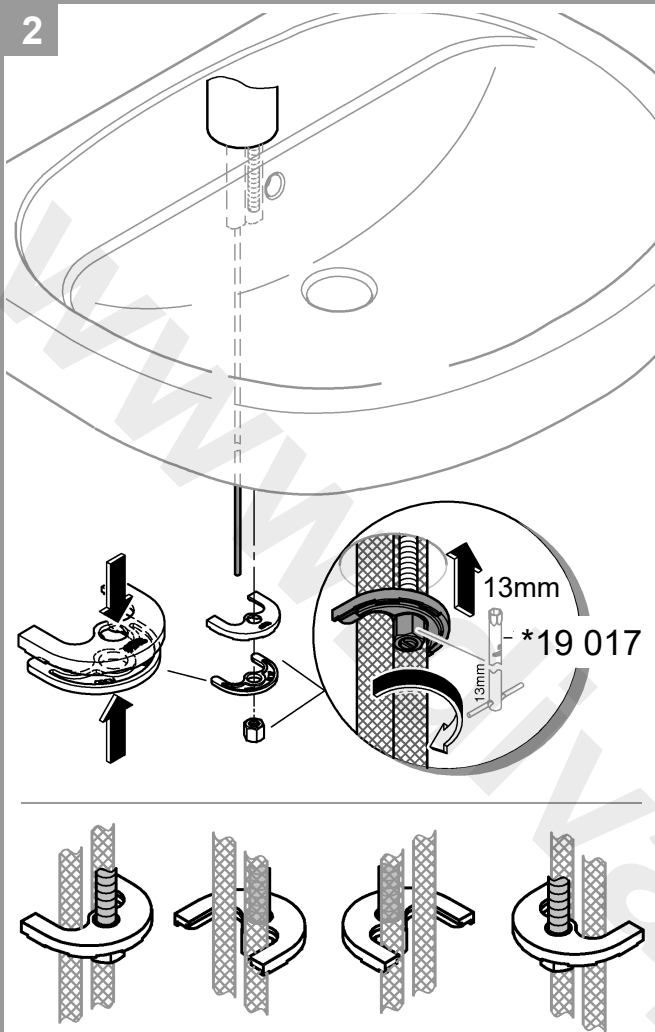

DIN
1988

DIN EN
806

1a

1b

2

3

4

5

6

7

8

9

*19 332
32mm

*19 332 	32mm 	*19 017 	13mm 		07 052 180mm
					*07 341 350mm

Pure Freude an Wasser

GROHE
WAVES