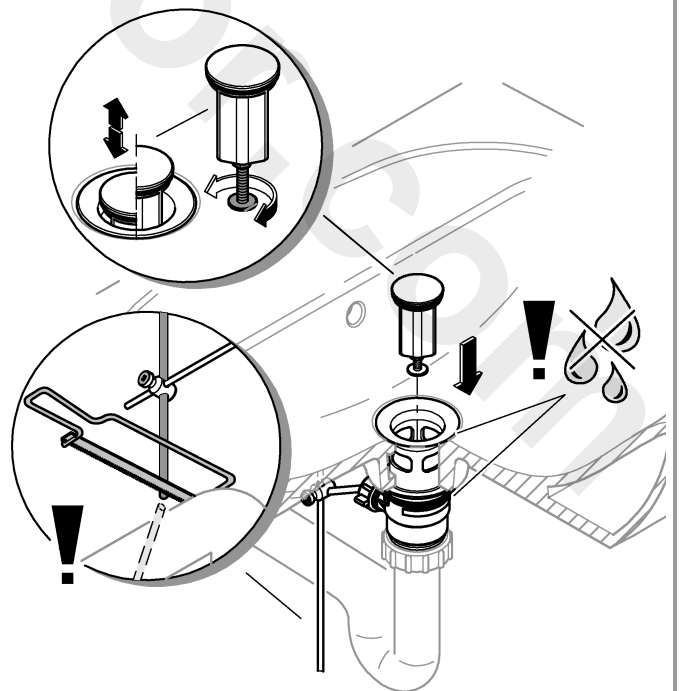

6

7

8

9

*19 332
32mm

*19 332 	32mm 	*19 017 	13mm 		07 052 180mm
					*07 341 350mm

Pure Freude an Wasser

GROHE
WAVES