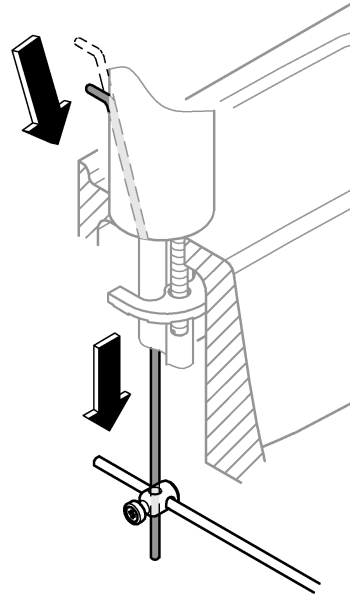

6

7

8

9

*19 332
32mm

*19 332 	32mm 	*19 017 	13mm 		07 052 180mm
					*07 341 350mm

Pure Freude an Wasser

GROHE
WAVES