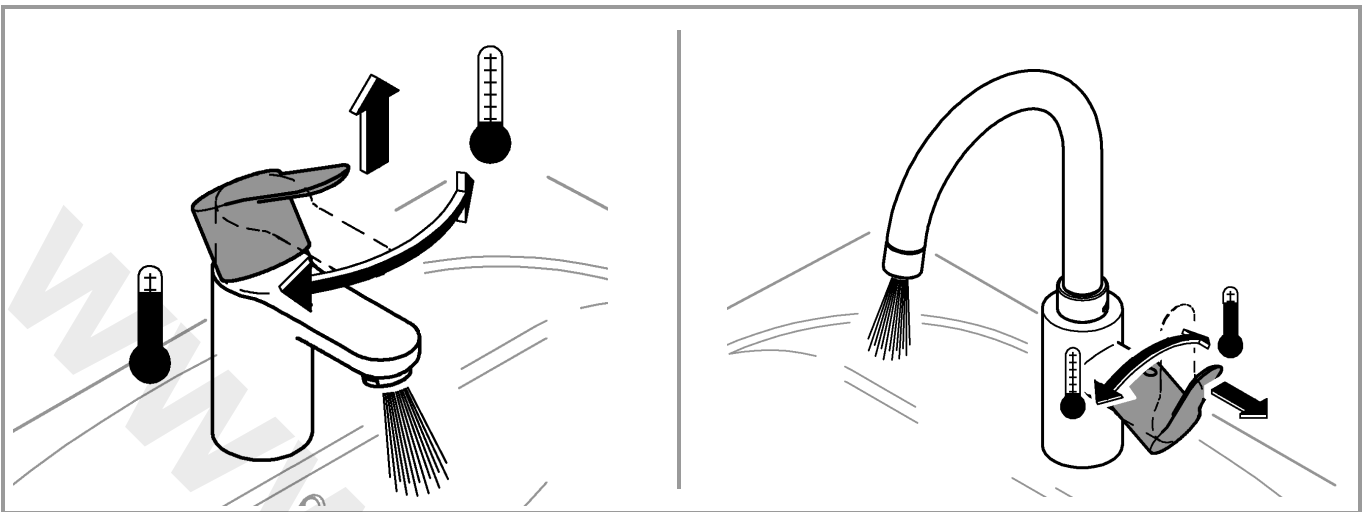

6

7

8

9

*19 332
32mm

*19 332 	32mm 	*19 017 	13mm 		07 052 180mm
					*07 341 350mm

Pure Freude an Wasser

GROHE
WAVES