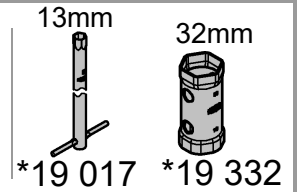

DIN
1988

DIN EN
806