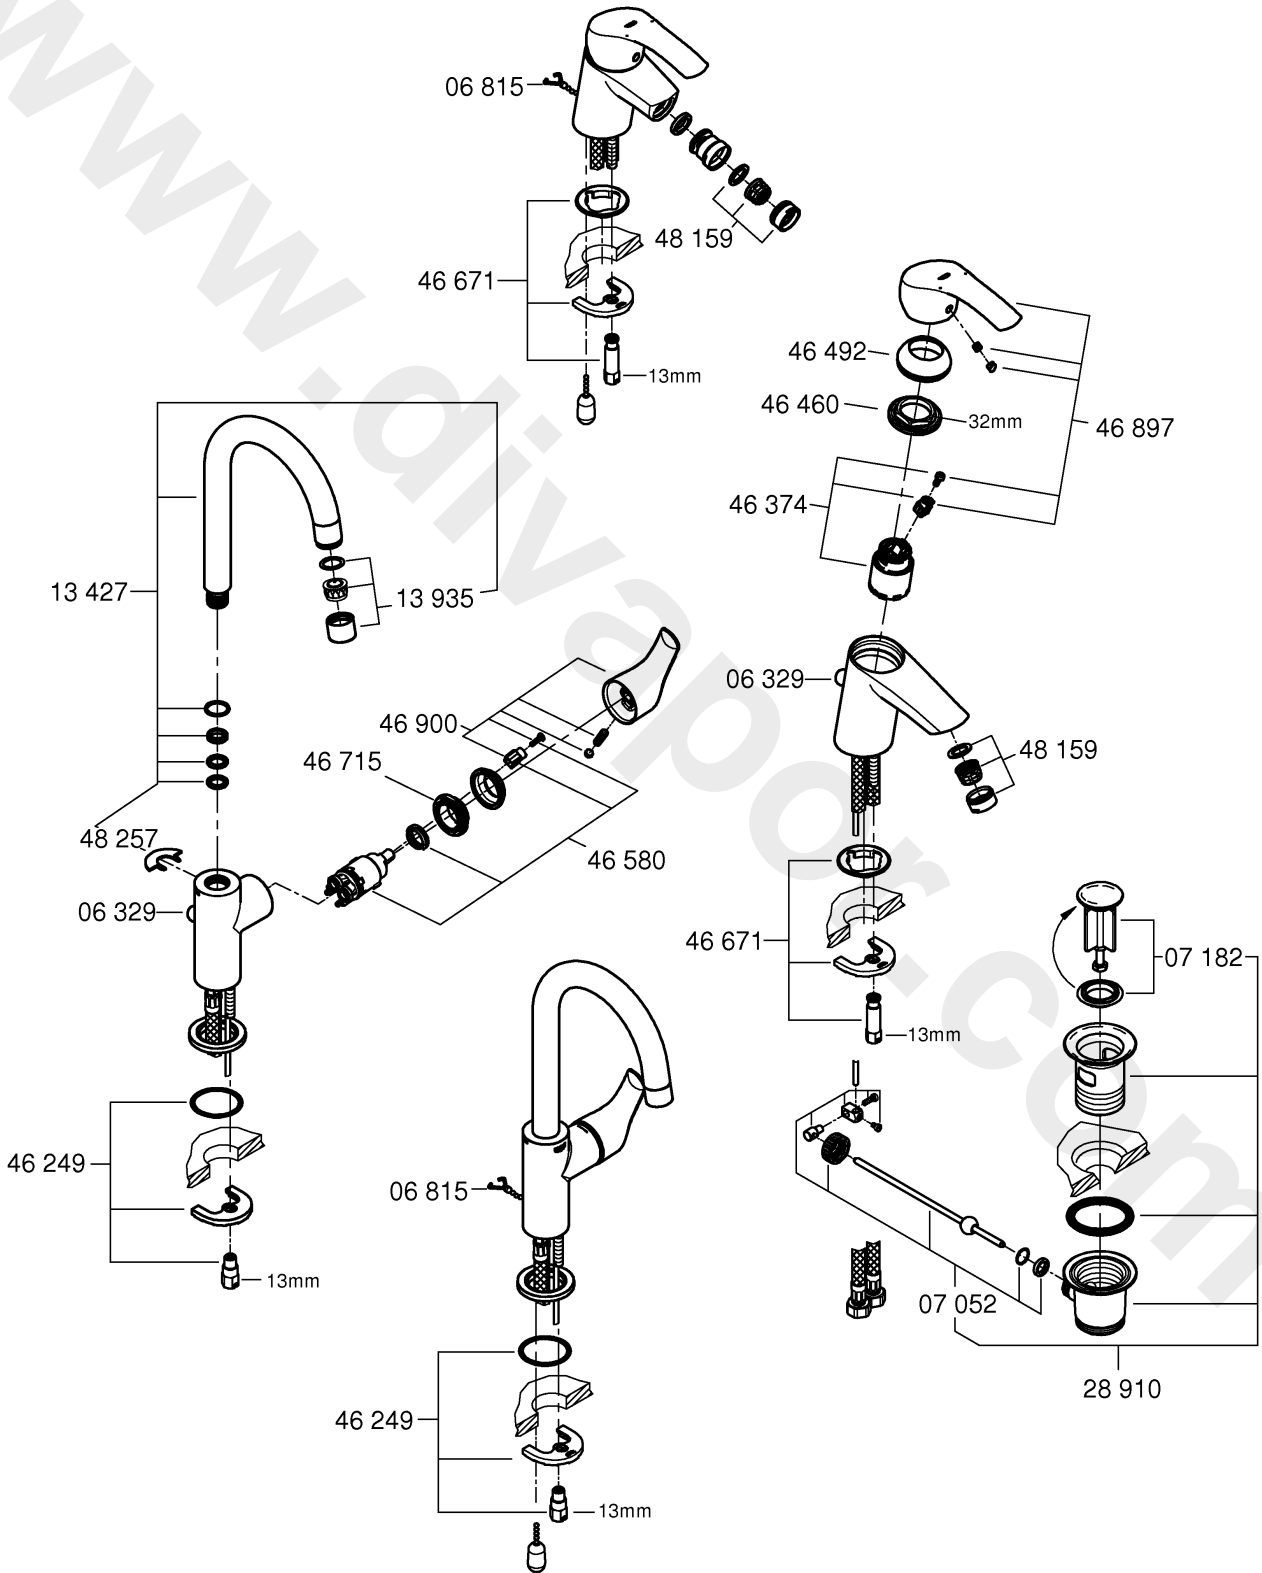

6

7

8

9

*19 332
32mm

*19 332 	32mm 	*19 017 	13mm 		07 052 180mm
					*07 341 350mm

Pure Freude an Wasser

GROHE
WAVES