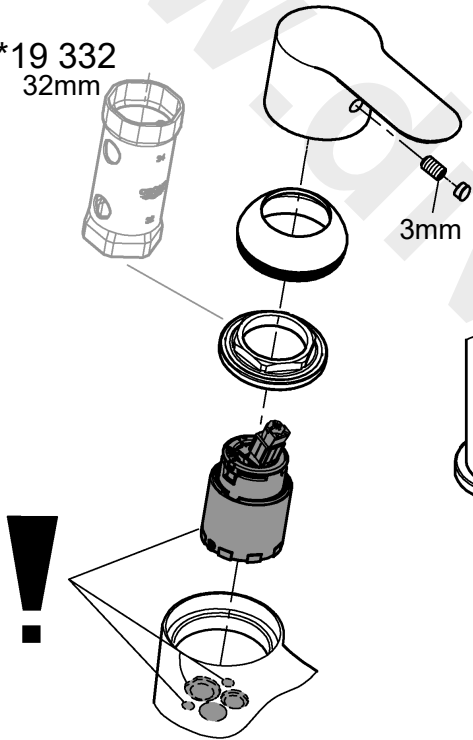

6

7

8

9

*19 332
32mm

*19 332 	32mm 	*19 017 	13mm 		07 052 180mm
					*07 341 350mm

Pure Freude an Wasser

GROHE
WAVES