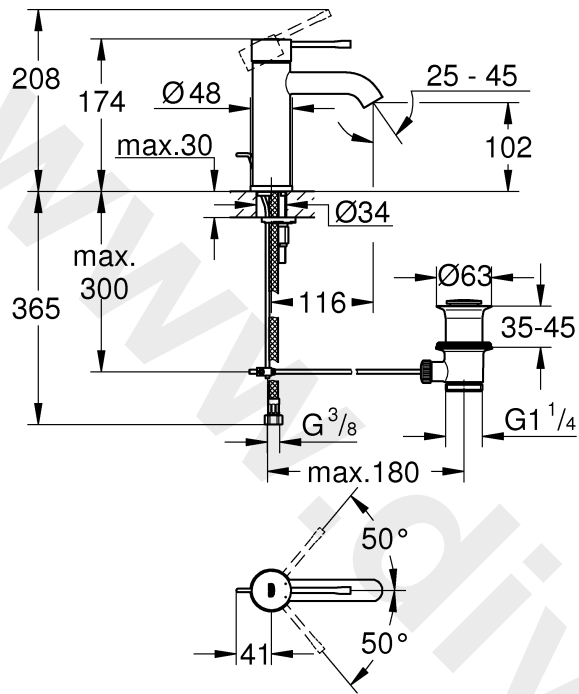

23 589

23 590

23 591

23 797