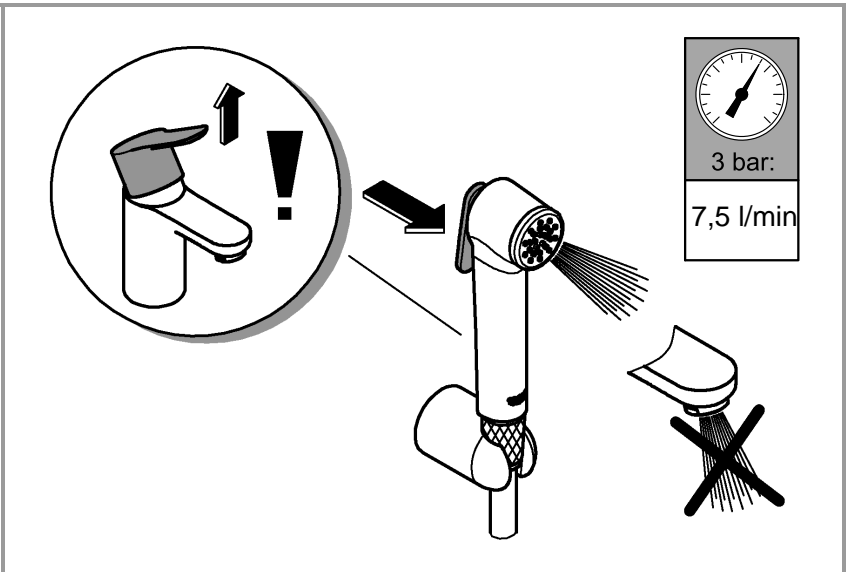

*46 375	
*19 332	32mm
*19 017	13mm

Pure Freude an Wasser

GROHE
WAVES

D

+49 571 3989 333
helpline@grohe.de

A

+43 1 68060
info-at@grohe.com

AUS