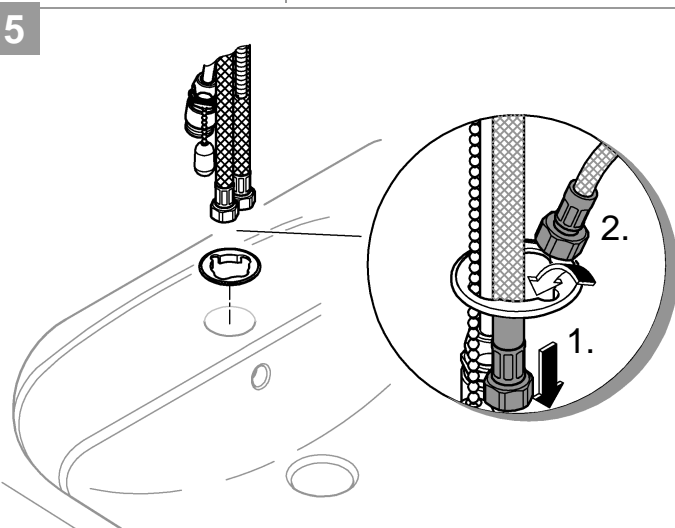

BauEdge

DESIGN + ENGINEERING
GROHE GERMANY

99.0708.031/ÄM 237973/02.17

www.grohe.com

Pure Freude an Wasser

23 757

§
DIN 1988
DIN EN 806
DIN 1717

bar

°C

6

7

8

9

WWW-GRABER

*19 332	32mm
	
*19 017	13mm
	

Pure Freude an Wasser