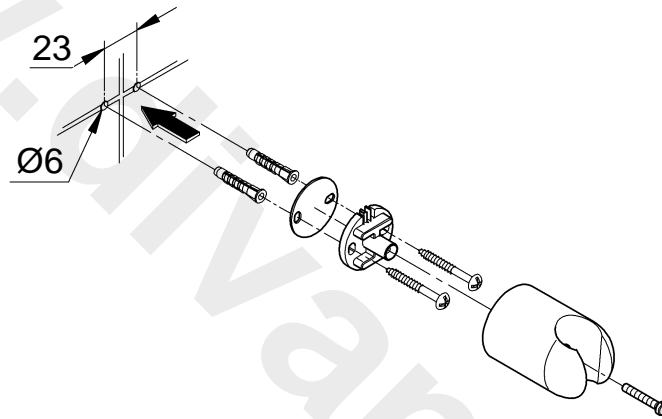

°C

6

7

8

9

WWW-GRABER

*19 332	32mm
	
*19 017	13mm
	

Pure Freude an Wasser