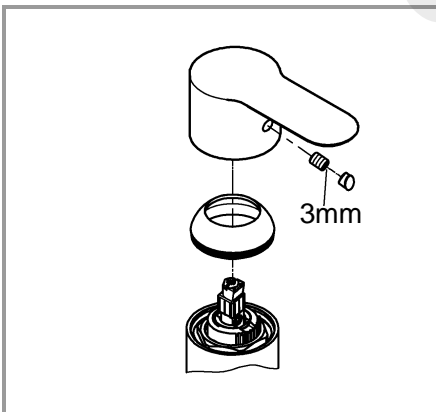

°C

6

7

8

9

WWW-GRABER

*19 332	32mm
	
*19 017	13mm
	

Pure Freude an Wasser