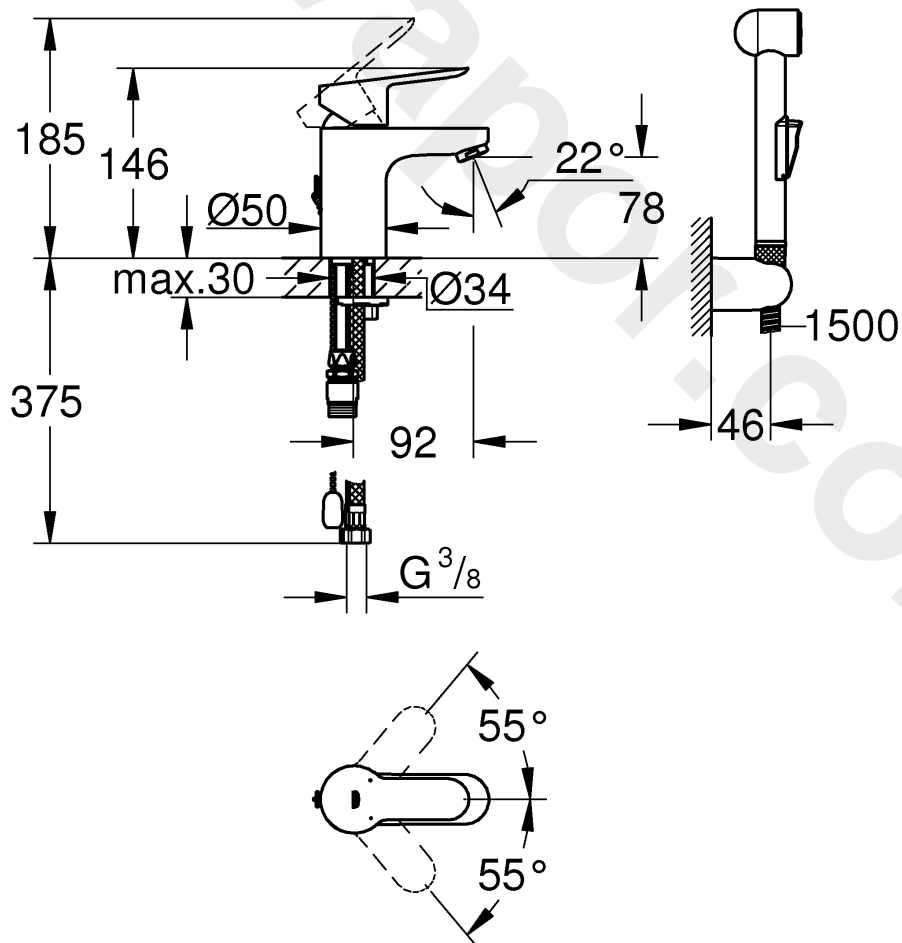

BauEdge

DESIGN + ENGINEERING
GROHE GERMANY

99.0708.031/ÄM 237973/02.17

www.grohe.com

Pure Freude an Wasser

23 757

§
DIN 1988
DIN EN 806
DIN 1717

bar

°C

6

7

8

9

WWW-GRABER

*19 332	32mm
	
*19 017	13mm
	

Pure Freude an Wasser