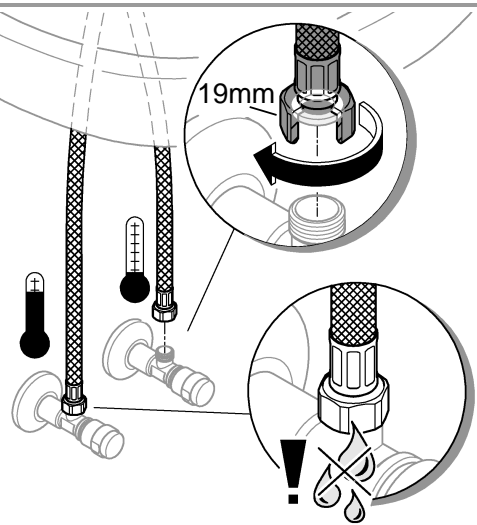

°C

6

7

8

9

WWW-GRABER

*19 332	32mm
	
*19 017	13mm
	

Pure Freude an Wasser