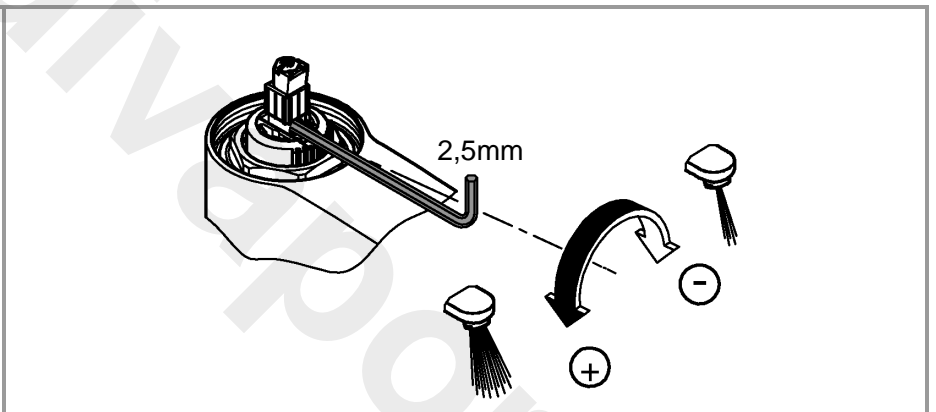

°C

6

7

8

9

WWW-GRABER

*19 332	32mm
	
*19 017	13mm
	

Pure Freude an Wasser