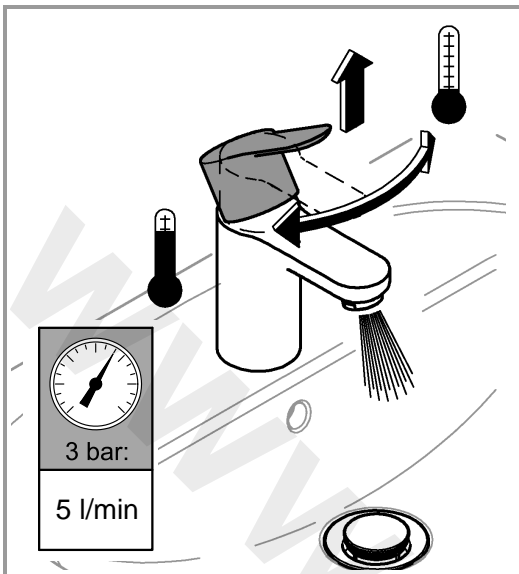

°C

6

7

8

9

WWW-GRABER

*19 332	32mm
	
*19 017	13mm
	

Pure Freude an Wasser