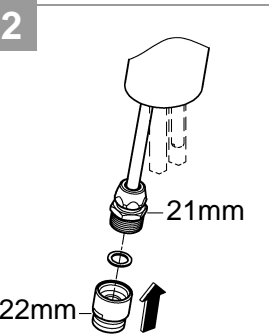

°C

6

7

8

9

WWW-GRABER

*19 332	32mm
	
*19 017	13mm
	

Pure Freude an Wasser