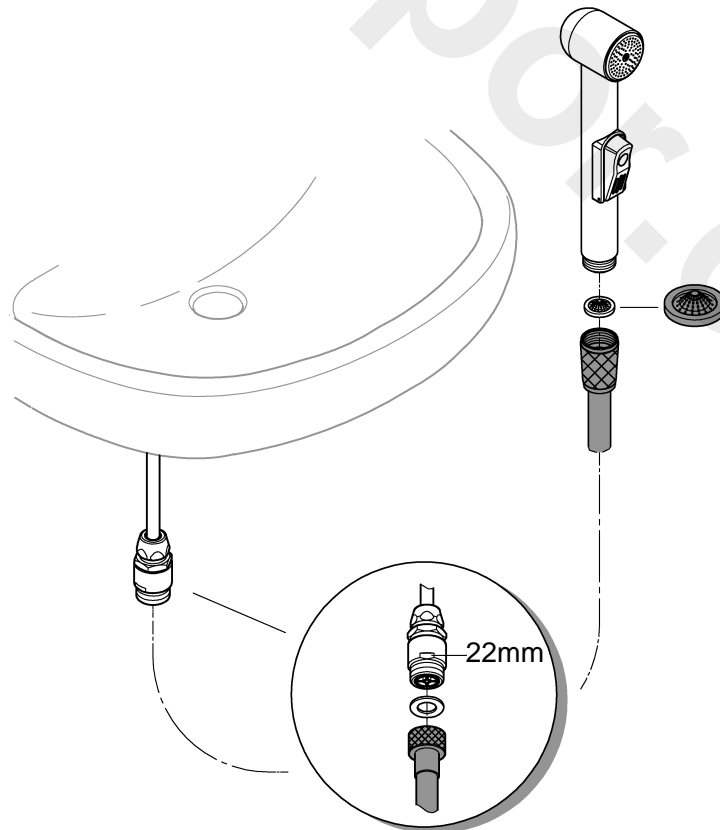

°C

6

7

8

9

WWW-GRABER

*19 332	32mm
	
*19 017	13mm
	

Pure Freude an Wasser