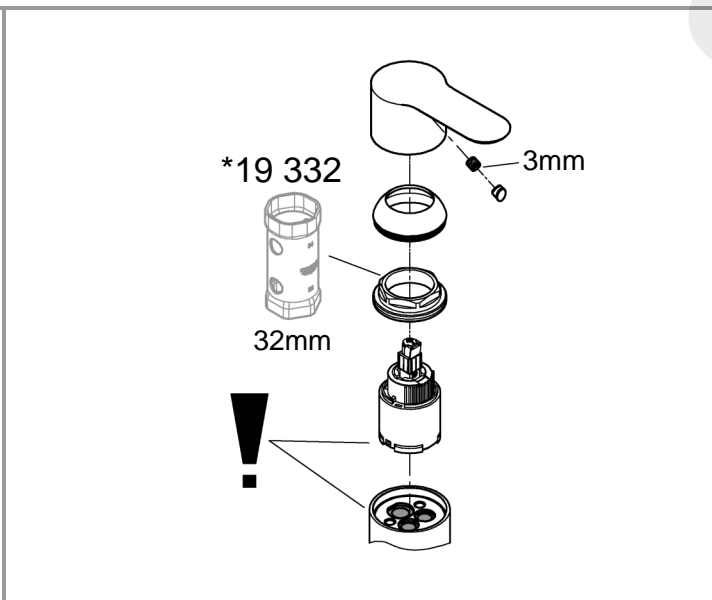

°C

6

7

8

9

WWW-GRABER

*19 332	32mm
	
*19 017	13mm
	

Pure Freude an Wasser