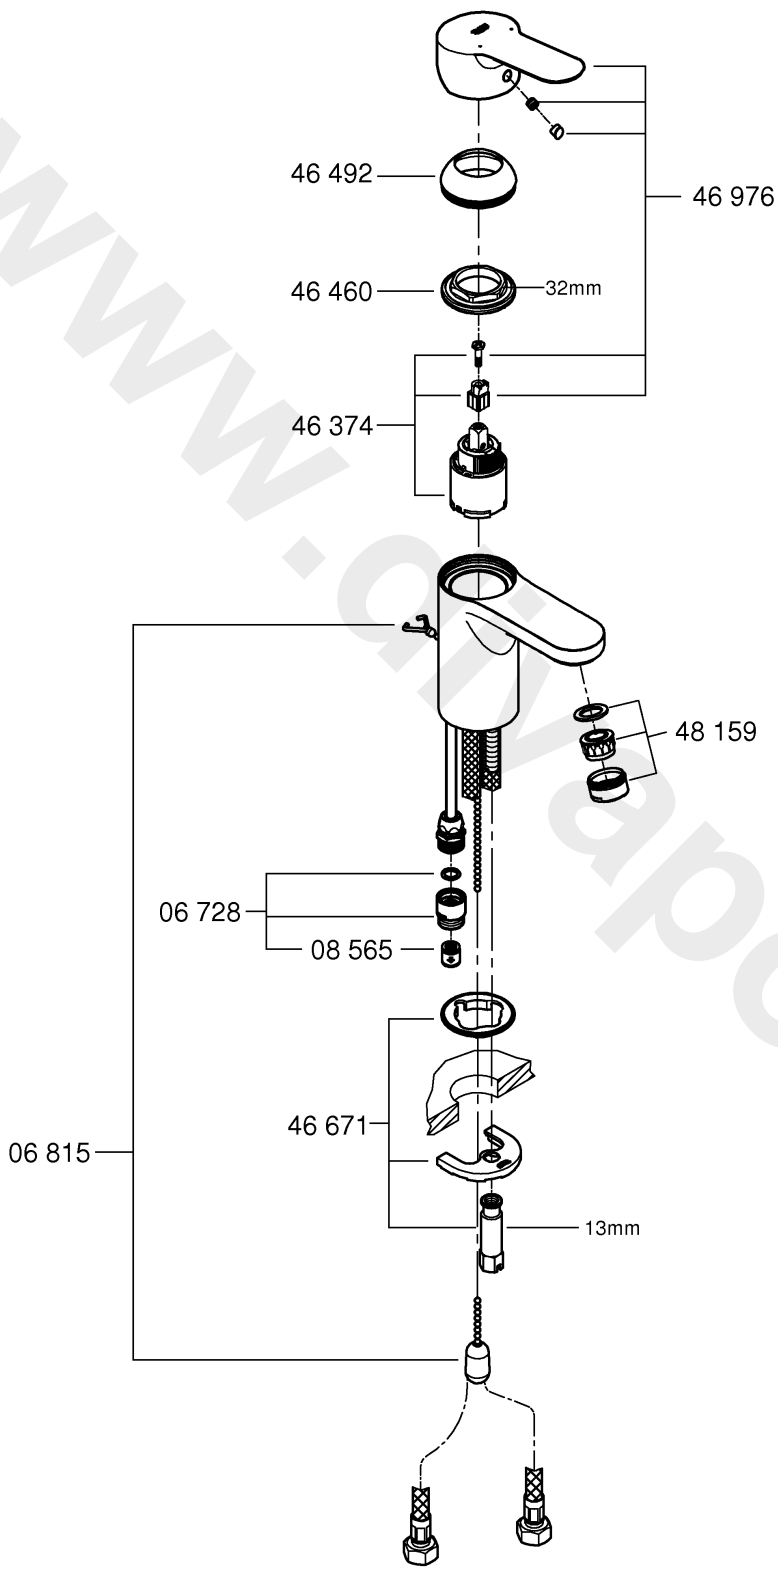

°C

6

7

8

9

WWW-GRABER

*19 332	32mm
	
*19 017	13mm
	

Pure Freude an Wasser