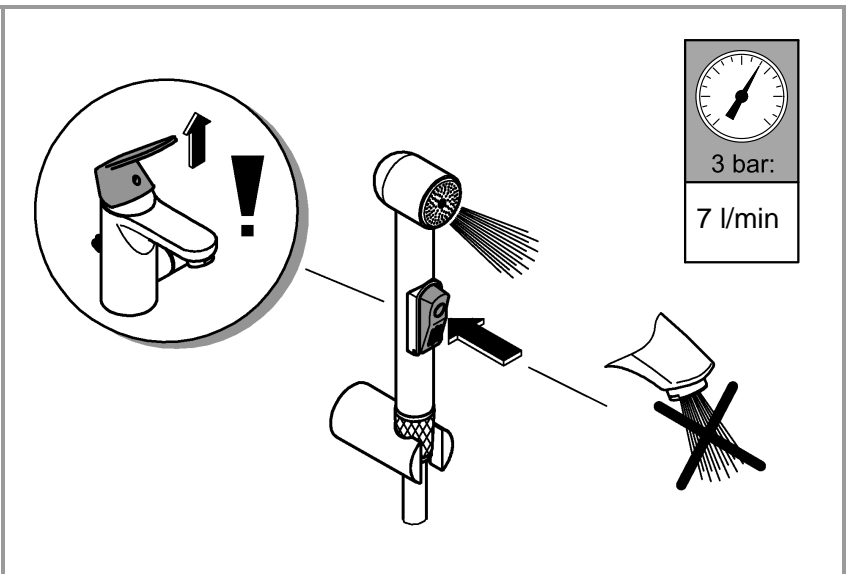

°C

6

7

8

9

WWW-GRABER

*19 332	32mm
	
*19 017	13mm
	

Pure Freude an Wasser