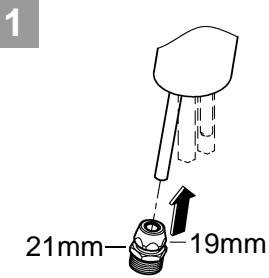

°C

6

7

8

9

WWW-GRABER

*19 332	32mm
	
*19 017	13mm
	

Pure Freude an Wasser