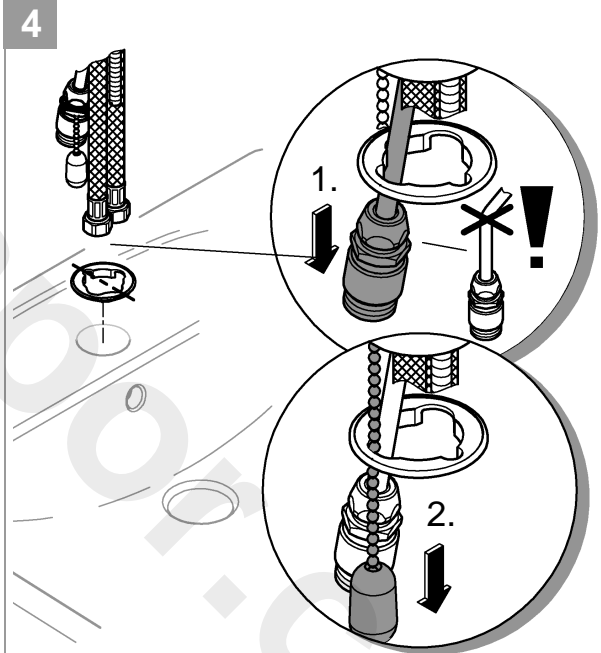

BauEdge

DESIGN + ENGINEERING
GROHE GERMANY

99.0708.031/ÄM 237973/02.17

www.grohe.com

Pure Freude an Wasser

23 757

§
DIN 1988
DIN EN 806
DIN 1717

bar

°C

6

7

8

9

WWW-GRABER

*19 332	32mm
	
*19 017	13mm
	

Pure Freude an Wasser