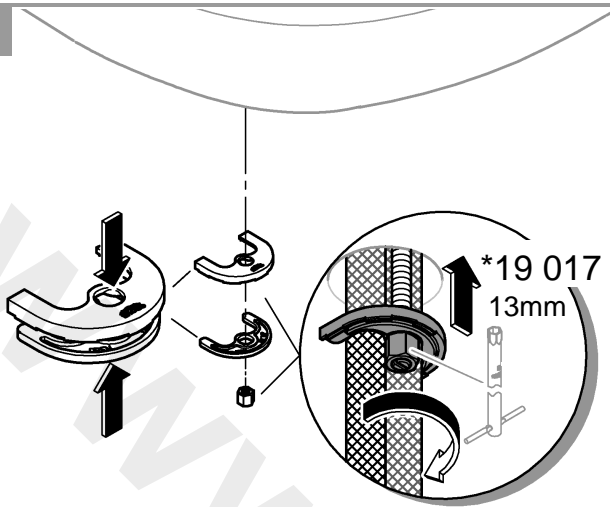

BauEdge

DESIGN + ENGINEERING
GROHE GERMANY

99.0708.031/ÄM 237973/02.17

www.grohe.com

Pure Freude an Wasser

23 757

§
DIN 1988
DIN EN 806
DIN 1717

bar

°C

6

7

8

9

WWW-GRABER

*19 332	32mm
	
*19 017	13mm
	

Pure Freude an Wasser