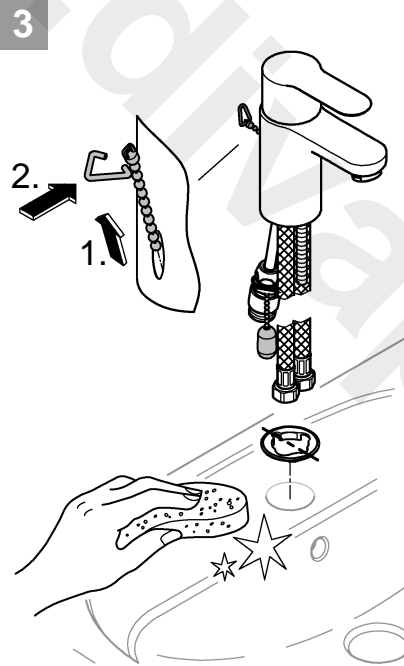

°C

6

7

8

9

WWW-GRABER

*19 332	32mm
	
*19 017	13mm
	

Pure Freude an Wasser