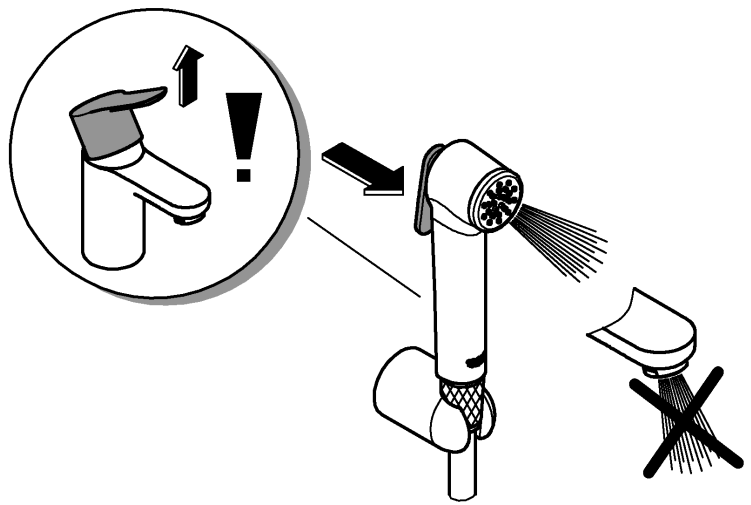

<p>*46 375</p>	
<p>*19 332</p>	<p>32mm</p>
<p>*19 017</p>	<p>13mm</p>

Pure Freude an Wasser

GROHE
WAVES

D

+49 571 3989 333
helpline@grohe.de

A

+43 1 68060
info-at@grohe.com

AUS