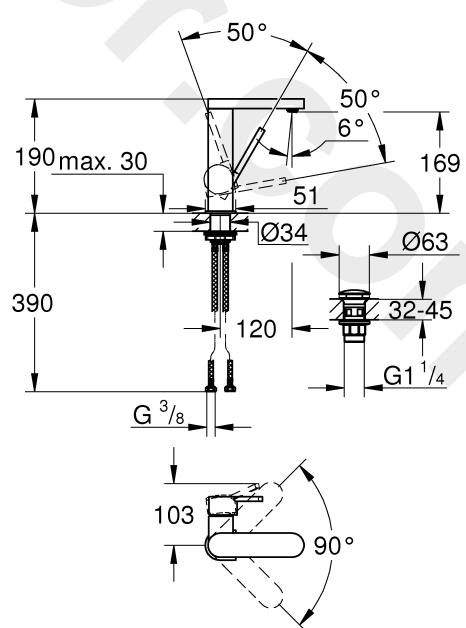

23 851

23 870

23 871

23 872