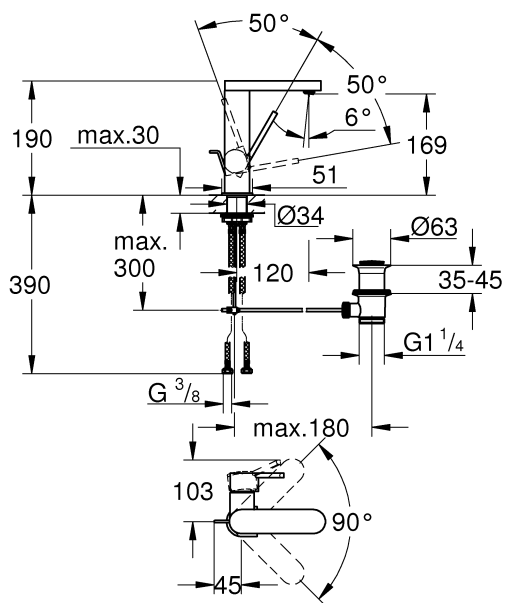

23 851

23 870

23 871

23 872