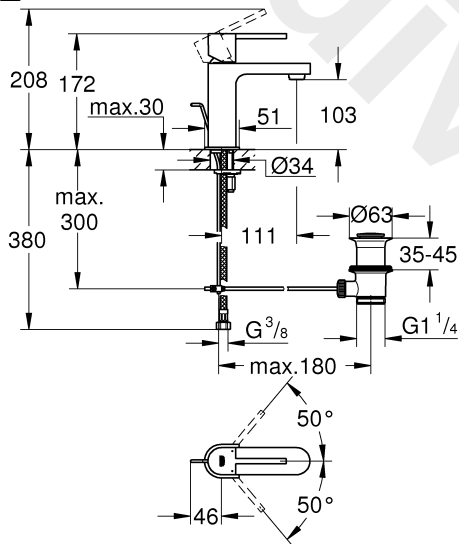

32 618

33 163

33 241

DIN  
1988

DIN EN  
806

bar

1a

1b

13mm  
\*19 017

2a

2b

3

1

2

3

4

5

6

1

2

3

		X
32 612 30L	UK	48 258
32 612 003		48 449
23 851 003		
23 870 003		
23 871 003		
23 872 003		
23 873 003		
32 618 003		
33 163 003		
33 241 003		48 470

*19 017	13mm	
	07 052	180mm
	*07 341	350mm