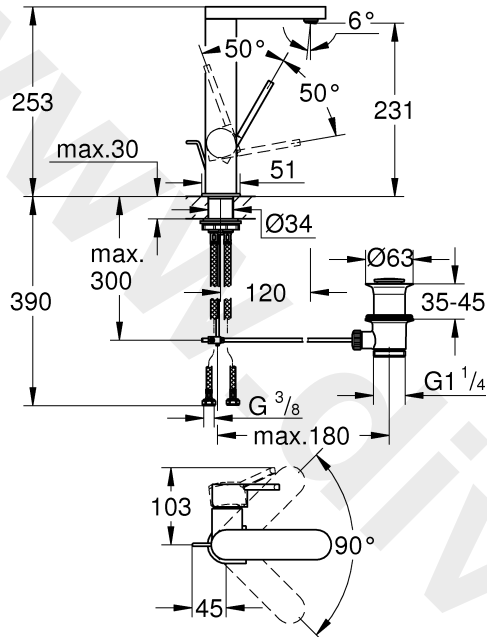

23 851

23 870

23 871

23 872