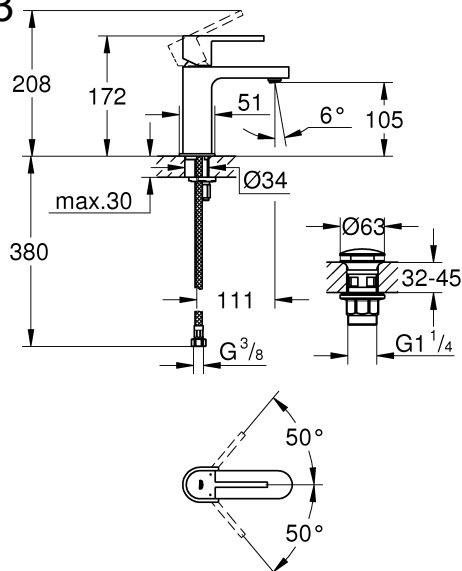

32 618

33 163

33 241

DIN  
1988

DIN EN  
806

bar

1a

1b

13mm  
\*19 017

2a

2b

3

1

2

3

4

5

6

1

2

3

		X
32 612 30L	UK	48 258
32 612 003		48 449
23 851 003		
23 870 003		
23 871 003		
23 872 003		
23 873 003		
32 618 003		
33 163 003		
33 241 003		48 470

*19 017	13mm	
	07 052	180mm
	*07 341	350mm