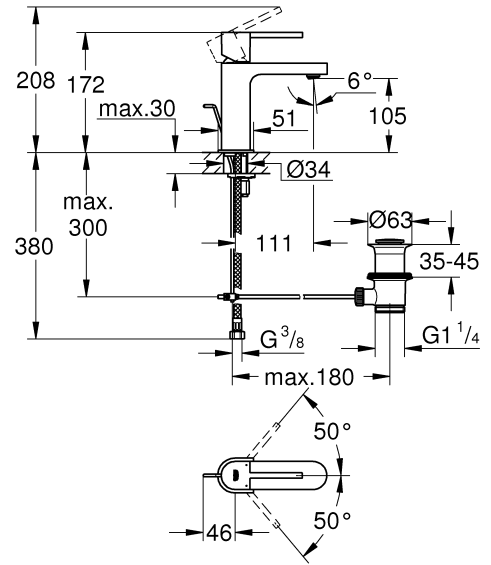

23 873

32 612

32 612

UK

32 618

33 163

33 241