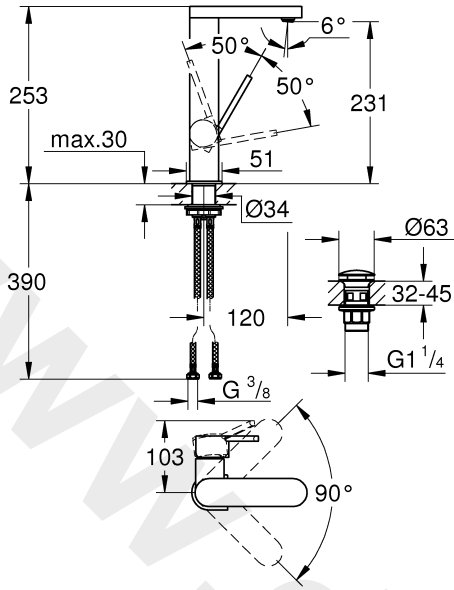

23 873

32 612

32 612

UK

32 618

33 163

33 241