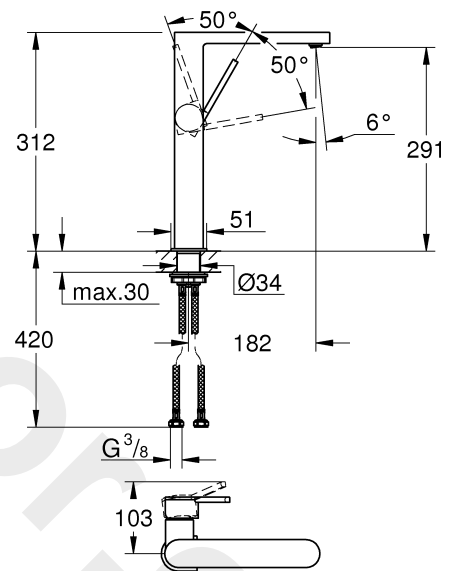

32 618

33 163

33 241

DIN  
1988

DIN EN  
806

bar

1a

1b

13mm  
\*19 017

2a

2b

3

1

2

3

4

5

6

1

2

3

		X
32 612 30L	UK	48 258
32 612 003		48 449
23 851 003		
23 870 003		
23 871 003		
23 872 003		
23 873 003		
32 618 003		
33 163 003		
33 241 003		48 470

*19 017	13mm	
	07 052	180mm
	*07 341	350mm