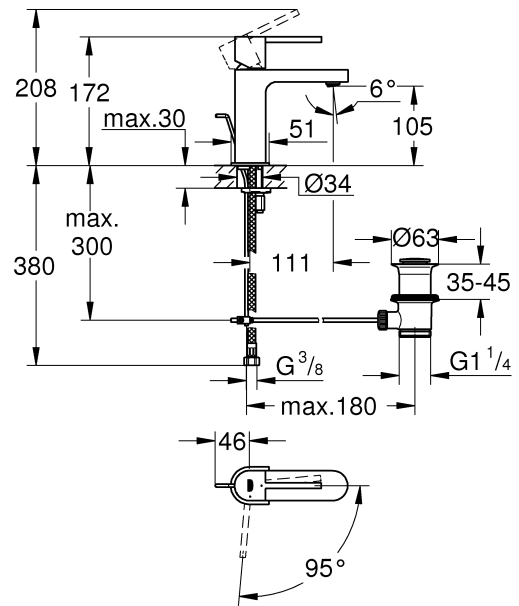

23 851

23 870

23 871

23 872