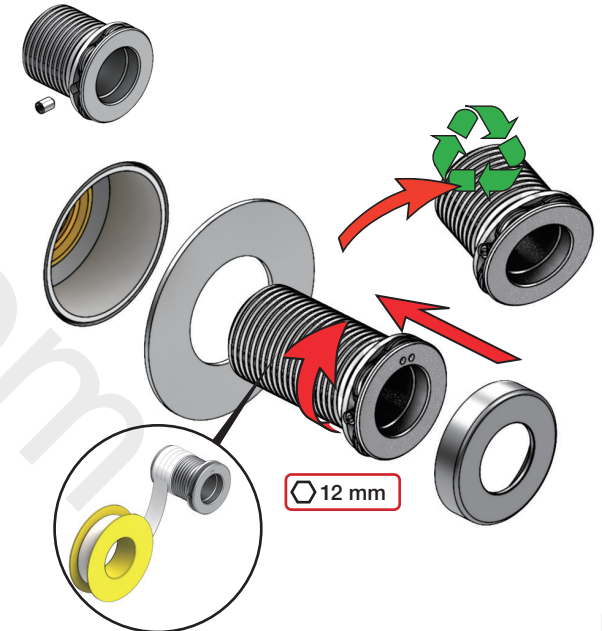

T	Y	VR2019 (Ø19) VR2119 (Ø24)
3 - 15 mm	110 - 98 mm	Std.
15 - 25 mm	98 - 88 mm	+10
25 - 35 mm	88 - 78 mm	+20
35 - 45 mm	78 - 68 mm	+30
45 - 55 mm	68 - 58 mm	+40
55 - 65 mm	58 - 48 mm	+50

VR2019+/VR2219+