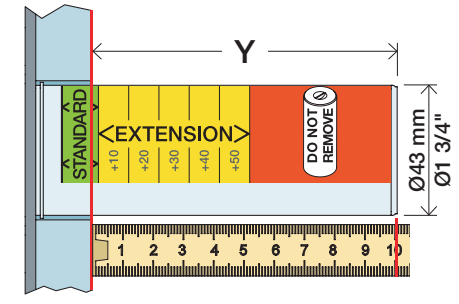

[www.vola.com](http://www.vola.com)

**010, 020**

**010C, 020C**

	L (mm)	L (Inch)
010(C)/100	100	4"
010(C)/130	130	5"
010(C)/160	160	6"
020(C)/200	200	7 3/4"
020(C)/225	225	8 3/4"
020(C)/260	260	10 1/4"
020(C)/300	300	11 3/4"

**030**

	L (mm)	L (Inch)
030/200	200	7 3/4"
030/250	250	9 3/4"
030/300	300	11 3/4"
030/350	350	13 3/4"

**040**

**040D**

	L (mm)	L (Inch)
040	185	7 3/4"
040D	200	7 3/4"
040D/250	250	9 3/4"
040D/300	300	11 3/4"

1

010, 010C, 020, 020C, 030, 040, 040D

12 mm

2

3

Ø19: 010, 020, 030, 040

VR1019 - Ø19

2.0 mm

Ø24: 010C, 020C, 040D

VR1024 - Ø24

2.0 mm

1/2"

Extension  
VerlängerungForlængerdele  
FörlängningVerlengstukken  
ModificationT Min. 3 mm  
Max. 65 mmY Min. 48 mm  
Max. 110 mm

T	Y	VR2019 (Ø19) VR2119 (Ø24)
3 - 15 mm	110 - 98 mm	Std.
15 - 25 mm	98 - 88 mm	+10
25 - 35 mm	88 - 78 mm	+20
35 - 45 mm	78 - 68 mm	+30
45 - 55 mm	68 - 58 mm	+40
55 - 65 mm	58 - 48 mm	+50