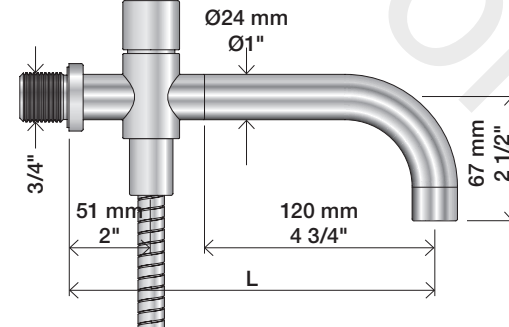

[www.vola.com](http://www.vola.com)

**010, 020**

**010C, 020C**

	L (mm)	L (Inch)
010(C)/100	100	4"
010(C)/130	130	5"
010(C)/160	160	6"
020(C)/200	200	7 3/4"
020(C)/225	225	8 3/4"
020(C)/260	260	10 1/4"
020(C)/300	300	11 3/4"

**030**

	L (mm)	L (Inch)
030/200	200	7 3/4"
030/250	250	9 3/4"
030/300	300	11 3/4"
030/350	350	13 3/4"

**040**

**040D**

	L (mm)	L (Inch)
040	185	7 3/4"
040D	200	7 3/4"
040D/250	250	9 3/4"
040D/300	300	11 3/4"

1

010, 010C, 020, 020C, 030, 040, 040D

12 mm

2

3

Ø19: 010, 020, 030, 040

VR1019 - Ø19

2.0 mm

Ø24: 010C, 020C, 040D

VR1024 - Ø24

2.0 mm

1/2"

Extension  
VerlängerungForlængerdele  
FörlängningVerlengstukken  
ModificationT Min. 3 mm  
Max. 65 mmY Min. 48 mm  
Max. 110 mm

T	Y	VR2019 (Ø19) VR2119 (Ø24)
3 - 15 mm	110 - 98 mm	Std.
15 - 25 mm	98 - 88 mm	+10
25 - 35 mm	88 - 78 mm	+20
35 - 45 mm	78 - 68 mm	+30
45 - 55 mm	68 - 58 mm	+40
55 - 65 mm	58 - 48 mm	+50