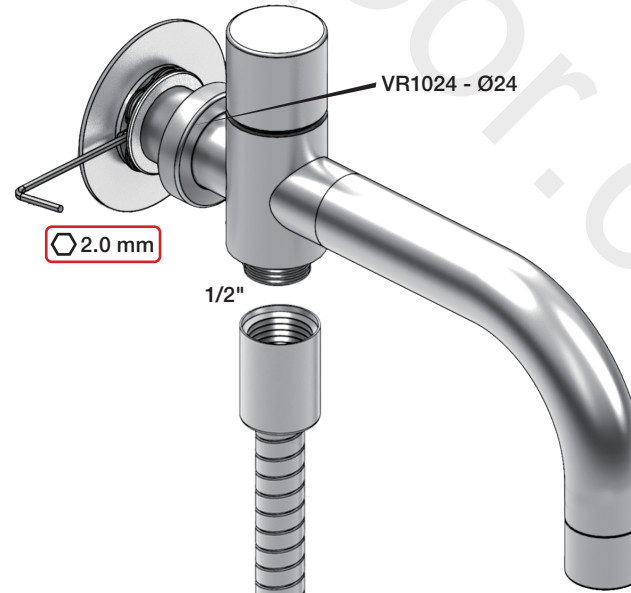

1

010, 010C, 020, 020C, 030, 040, 040D

12 mm

2

3

Ø19: 010, 020, 030, 040

VR1019 - Ø19

2.0 mm

Ø24: 010C, 020C, 040D

VR1024 - Ø24

2.0 mm

1/2"

Extension  
VerlängerungForlængerdele  
FörlängningVerlengstukken  
ModificationT Min. 3 mm  
Max. 65 mmY Min. 48 mm  
Max. 110 mm

T	Y	VR2019 (Ø19) VR2119 (Ø24)
3 - 15 mm	110 - 98 mm	Std.
15 - 25 mm	98 - 88 mm	+10
25 - 35 mm	88 - 78 mm	+20
35 - 45 mm	78 - 68 mm	+30
45 - 55 mm	68 - 58 mm	+40
55 - 65 mm	58 - 48 mm	+50