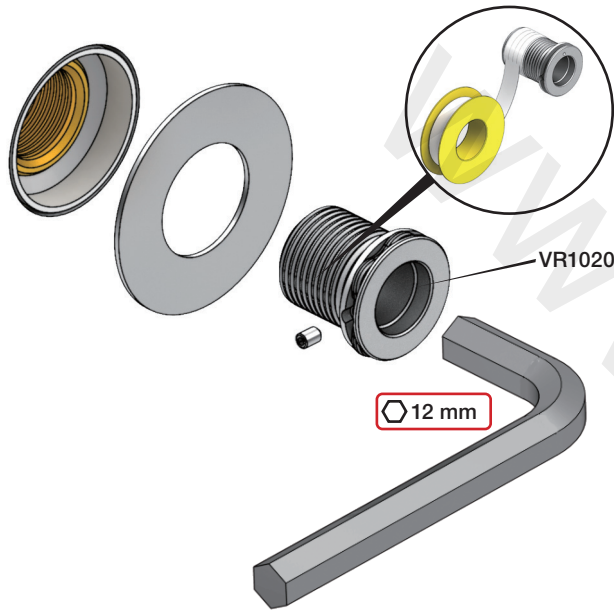

[www.vola.com](http://www.vola.com)

**010, 020**

**010C, 020C**

	L (mm)	L (Inch)
010(C)/100	100	4"
010(C)/130	130	5"
010(C)/160	160	6"
020(C)/200	200	7 3/4"
020(C)/225	225	8 3/4"
020(C)/260	260	10 1/4"
020(C)/300	300	11 3/4"

**030**

	L (mm)	L (Inch)
030/200	200	7 3/4"
030/250	250	9 3/4"
030/300	300	11 3/4"
030/350	350	13 3/4"

**040**

**040D**

	L (mm)	L (Inch)
040	185	7 3/4"
040D	200	7 3/4"
040D/250	250	9 3/4"
040D/300	300	11 3/4"

1

010, 010C, 020, 020C, 030, 040, 040D

12 mm

2

3

Ø19: 010, 020, 030, 040

VR1019 - Ø19

2.0 mm

Ø24: 010C, 020C, 040D

VR1024 - Ø24

2.0 mm

1/2"

Extension  
VerlängerungForlængerdele  
FörlängningVerlengstukken  
ModificationT Min. 3 mm  
Max. 65 mmY Min. 48 mm  
Max. 110 mm

T	Y	VR2019 (Ø19) VR2119 (Ø24)
3 - 15 mm	110 - 98 mm	Std.
15 - 25 mm	98 - 88 mm	+10
25 - 35 mm	88 - 78 mm	+20
35 - 45 mm	78 - 68 mm	+30
45 - 55 mm	68 - 58 mm	+40
55 - 65 mm	58 - 48 mm	+50