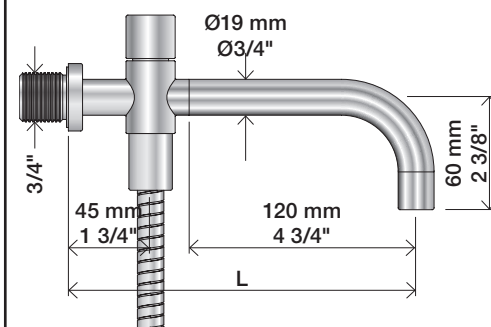

[www.vola.com](http://www.vola.com)

**010, 020**

**010C, 020C**

	L (mm)	L (Inch)
010(C)/100	100	4"
010(C)/130	130	5"
010(C)/160	160	6"
020(C)/200	200	7 3/4"
020(C)/225	225	8 3/4"
020(C)/260	260	10 1/4"
020(C)/300	300	11 3/4"

**030**

	L (mm)	L (Inch)
030/200	200	7 3/4"
030/250	250	9 3/4"
030/300	300	11 3/4"
030/350	350	13 3/4"

**040**

**040D**

	L (mm)	L (Inch)
040	185	7 3/4"
040D	200	7 3/4"
040D/250	250	9 3/4"
040D/300	300	11 3/4"

1

010, 010C, 020, 020C, 030, 040, 040D

12 mm

2

3

Ø19: 010, 020, 030, 040

VR1019 - Ø19

2.0 mm

Ø24: 010C, 020C, 040D

VR1024 - Ø24

2.0 mm

1/2"

Extension  
VerlängerungForlængerdele  
FörlängningVerlengstukken  
ModificationT Min. 3 mm  
Max. 65 mmY Min. 48 mm  
Max. 110 mm

T	Y	VR2019 (Ø19) VR2119 (Ø24)
3 - 15 mm	110 - 98 mm	Std.
15 - 25 mm	98 - 88 mm	+10
25 - 35 mm	88 - 78 mm	+20
35 - 45 mm	78 - 68 mm	+30
45 - 55 mm	68 - 58 mm	+40
55 - 65 mm	58 - 48 mm	+50