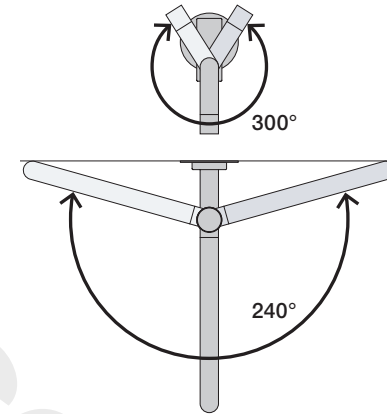

[www.vola.com](http://www.vola.com)

**010, 020**

**010C, 020C**

	L (mm)	L (Inch)
010(C)/100	100	4"
010(C)/130	130	5"
010(C)/160	160	6"
020(C)/200	200	7 3/4"
020(C)/225	225	8 3/4"
020(C)/260	260	10 1/4"
020(C)/300	300	11 3/4"

**030**

	L (mm)	L (Inch)
030/200	200	7 3/4"
030/250	250	9 3/4"
030/300	300	11 3/4"
030/350	350	13 3/4"

**040**

**040D**

	L (mm)	L (Inch)
040	185	7 3/4"
040D	200	7 3/4"
040D/250	250	9 3/4"
040D/300	300	11 3/4"

1

010, 010C, 020, 020C, 030, 040, 040D

12 mm

2

3

Ø19: 010, 020, 030, 040

VR1019 - Ø19

2.0 mm

Ø24: 010C, 020C, 040D

VR1024 - Ø24

2.0 mm

1/2"

Extension  
VerlängerungForlængerdele  
FörlängningVerlengstukken  
ModificationT Min. 3 mm  
Max. 65 mmY Min. 48 mm  
Max. 110 mm

T	Y	VR2019 (Ø19) VR2119 (Ø24)
3 - 15 mm	110 - 98 mm	Std.
15 - 25 mm	98 - 88 mm	+10
25 - 35 mm	88 - 78 mm	+20
35 - 45 mm	78 - 68 mm	+30
45 - 55 mm	68 - 58 mm	+40
55 - 65 mm	58 - 48 mm	+50