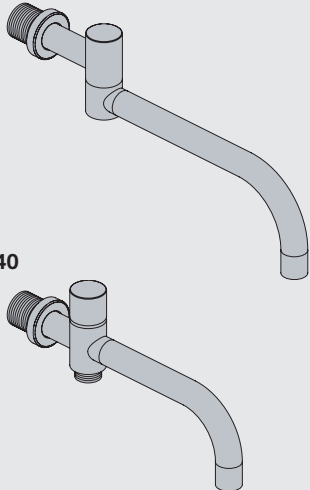

VOLA 010, 020, 030, 040
VOLA 010C, 020C, 040D

Fitting instruction
Montageanleitung
Monteringsvejledning
Monteringsvægledning
Montage hanleiding
Manuel de montage

010, 020

010C, 020C

030

040

040D

www.vola.com

mnt_010_V1_40998360
08-08-2022

Standard Flow data:		Max.
010/020	(l/min) (Gal/min)	5.0 1.3
010C/020C	(l/min) (Gal/min)	30 7.9
030	(l/min) (Gal/min)	9.0 2.0
040	(l/min) (Gal/min)	25 6.6
040D	(l/min) (Gal/min)	30 7.9
		Max. 65°C. Max. 150°F

VR161:

VR161K: 7 l/min - 1.8 Gal/min

VR161D: 9 l/min - 2.5 Gal/min

VR161F: 14 l/min - 3.7 Gal/min

For more water saving possibilities please see:
Weitere Wassersparmöglichkeiten finden Sie auf:
For flere vandbesparende muligheder se venligst:
För mer vattenbesparande möjligheter hänvisas till:
Voor meer waterbesparende mogelijkheden zie:
Pour plus d'informations sur les options : économie d'eau, voir le site:

www.vola.com

010, 020

010C, 020C

	L (mm)	L (Inch)
010(C)/100	100	4"
010(C)/130	130	5"
010(C)/160	160	6"
020(C)/200	200	7 3/4"
020(C)/225	225	8 3/4"
020(C)/260	260	10 1/4"
020(C)/300	300	11 3/4"

030

	L (mm)	L (Inch)
030/200	200	7 3/4"
030/250	250	9 3/4"
030/300	300	11 3/4"
030/350	350	13 3/4"

040

040D

	L (mm)	L (Inch)
040	185	7 3/4"
040D	200	7 3/4"
040D/250	250	9 3/4"
040D/300	300	11 3/4"