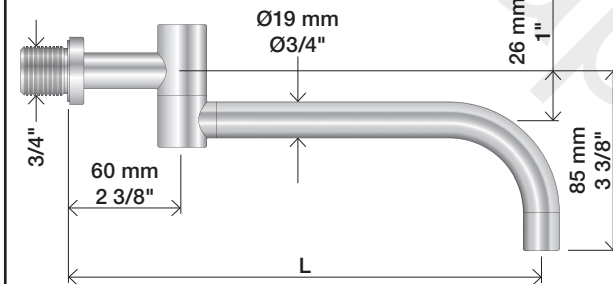

[www.vola.com](http://www.vola.com)

**010, 020**

**010C, 020C**

	L (mm)	L (Inch)
010(C)/100	100	4"
010(C)/130	130	5"
010(C)/160	160	6"
020(C)/200	200	7 3/4"
020(C)/225	225	8 3/4"
020(C)/260	260	10 1/4"
020(C)/300	300	11 3/4"

**030**

	L (mm)	L (Inch)
030/200	200	7 3/4"
030/250	250	9 3/4"
030/300	300	11 3/4"
030/350	350	13 3/4"

**040**

**040D**

	L (mm)	L (Inch)
040	185	7 3/4"
040D	200	7 3/4"
040D/250	250	9 3/4"
040D/300	300	11 3/4"

1

010, 010C, 020, 020C, 030, 040, 040D

12 mm

2

3

Ø19: 010, 020, 030, 040

VR1019 - Ø19

2.0 mm

Ø24: 010C, 020C, 040D

VR1024 - Ø24

2.0 mm

1/2"

Extension  
VerlängerungForlængerdele  
FörlängningVerlengstukken  
ModificationT Min. 3 mm  
Max. 65 mmY Min. 48 mm  
Max. 110 mm

T	Y	VR2019 (Ø19) VR2119 (Ø24)
3 - 15 mm	110 - 98 mm	Std.
15 - 25 mm	98 - 88 mm	+10
25 - 35 mm	88 - 78 mm	+20
35 - 45 mm	78 - 68 mm	+30
45 - 55 mm	68 - 58 mm	+40
55 - 65 mm	58 - 48 mm	+50