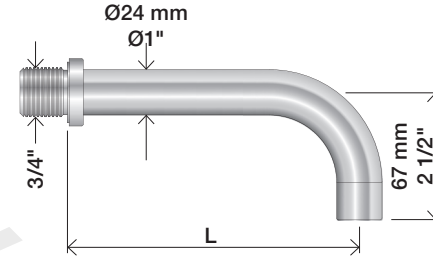

[www.vola.com](http://www.vola.com)

**010, 020**

**010C, 020C**

	L (mm)	L (Inch)
010(C)/100	100	4"
010(C)/130	130	5"
010(C)/160	160	6"
020(C)/200	200	7 3/4"
020(C)/225	225	8 3/4"
020(C)/260	260	10 1/4"
020(C)/300	300	11 3/4"

**030**

	L (mm)	L (Inch)
030/200	200	7 3/4"
030/250	250	9 3/4"
030/300	300	11 3/4"
030/350	350	13 3/4"

**040**

**040D**

	L (mm)	L (Inch)
040	185	7 3/4"
040D	200	7 3/4"
040D/250	250	9 3/4"
040D/300	300	11 3/4"

1

010, 010C, 020, 020C, 030, 040, 040D

12 mm

2

3

Ø19: 010, 020, 030, 040

VR1019 - Ø19

2.0 mm

Ø24: 010C, 020C, 040D

VR1024 - Ø24

2.0 mm

1/2"

Extension  
VerlängerungForlængerdele  
FörlängningVerlengstukken  
ModificationT Min. 3 mm  
Max. 65 mmY Min. 48 mm  
Max. 110 mm

T	Y	VR2019 (Ø19) VR2119 (Ø24)
3 - 15 mm	110 - 98 mm	Std.
15 - 25 mm	98 - 88 mm	+10
25 - 35 mm	88 - 78 mm	+20
35 - 45 mm	78 - 68 mm	+30
45 - 55 mm	68 - 58 mm	+40
55 - 65 mm	58 - 48 mm	+50