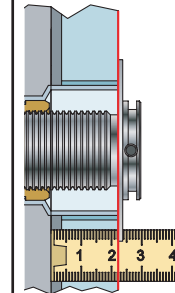

[www.vola.com](http://www.vola.com)

**010, 020**

**010C, 020C**

	L (mm)	L (Inch)
010(C)/100	100	4"
010(C)/130	130	5"
010(C)/160	160	6"
020(C)/200	200	7 3/4"
020(C)/225	225	8 3/4"
020(C)/260	260	10 1/4"
020(C)/300	300	11 3/4"

**030**

	L (mm)	L (Inch)
030/200	200	7 3/4"
030/250	250	9 3/4"
030/300	300	11 3/4"
030/350	350	13 3/4"

**040**

**040D**

	L (mm)	L (Inch)
040	185	7 3/4"
040D	200	7 3/4"
040D/250	250	9 3/4"
040D/300	300	11 3/4"

1

010, 010C, 020, 020C, 030, 040, 040D

12 mm

2

3

Ø19: 010, 020, 030, 040

VR1019 - Ø19

2.0 mm

Ø24: 010C, 020C, 040D

VR1024 - Ø24

2.0 mm

1/2"

Extension  
VerlängerungForlængerdele  
FörlängningVerlengstukken  
ModificationT Min. 3 mm  
Max. 65 mmY Min. 48 mm  
Max. 110 mm

T	Y	VR2019 (Ø19) VR2119 (Ø24)
3 - 15 mm	110 - 98 mm	Std.
15 - 25 mm	98 - 88 mm	+10
25 - 35 mm	88 - 78 mm	+20
35 - 45 mm	78 - 68 mm	+30
45 - 55 mm	68 - 58 mm	+40
55 - 65 mm	58 - 48 mm	+50