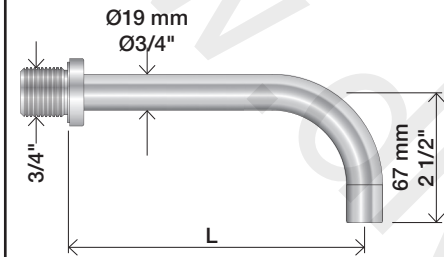

[www.vola.com](http://www.vola.com)

**010, 020**

**010C, 020C**

	L (mm)	L (Inch)
010(C)/100	100	4"
010(C)/130	130	5"
010(C)/160	160	6"
020(C)/200	200	7 3/4"
020(C)/225	225	8 3/4"
020(C)/260	260	10 1/4"
020(C)/300	300	11 3/4"

**030**

	L (mm)	L (Inch)
030/200	200	7 3/4"
030/250	250	9 3/4"
030/300	300	11 3/4"
030/350	350	13 3/4"

**040**

**040D**

	L (mm)	L (Inch)
040	185	7 3/4"
040D	200	7 3/4"
040D/250	250	9 3/4"
040D/300	300	11 3/4"

1

010, 010C, 020, 020C, 030, 040, 040D

12 mm

2

3

Ø19: 010, 020, 030, 040

VR1019 - Ø19

2.0 mm

Ø24: 010C, 020C, 040D

VR1024 - Ø24

2.0 mm

1/2"

Extension  
VerlängerungForlængerdele  
FörlängningVerlengstukken  
ModificationT Min. 3 mm  
Max. 65 mmY Min. 48 mm  
Max. 110 mm

T	Y	VR2019 (Ø19) VR2119 (Ø24)
3 - 15 mm	110 - 98 mm	Std.
15 - 25 mm	98 - 88 mm	+10
25 - 35 mm	88 - 78 mm	+20
35 - 45 mm	78 - 68 mm	+30
45 - 55 mm	68 - 58 mm	+40
55 - 65 mm	58 - 48 mm	+50