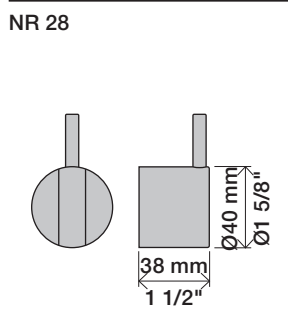

VR2260/VR1400/VR2019		
	35 - 47 mm	Std.
	25 - 35 mm	+10
	- 25 mm	+20
	5 - 15 mm	+30
	-5 - 5 mm	+40
	-15 - -5 mm	+50

NR 21

NR 21 - 1

		A
VR2279	16 mm	30 - 34 mm
VR2279B	12 mm	26 - 30 mm
VR2279C	8 mm	22 - 26 mm

NR 21 - 2

NR 21 - 3

NR 21 - 4

VR1260/VR1400/VR2019		
Tiles: Fliesen: Fliser:	Tegels: Carreaux:	
	3 - 15 mm	Std.
	15 - 25 mm	+10
	25 - 35 mm	+20
	35 - 45 mm	+30
	45 - 55 mm	+40
	55 - 65 mm	+50

VR1260/VR1400/VR2019		
	40 - 52 mm	Std.
	30 - 40 mm	+10
	20 - 30 mm	+20
	10 - 20 mm	+30
	0 - 10 mm	+40
	-10 - 0 mm	+50

NR 19/NR24

NR 19:
Ø40 mm
Ø1 5/8"

NR 24:
Ø43 mm
Ø1 3/4"

38 mm
1 1/2"

NR 28 - 1

VR3279 VR3279B VR3279C

A

	A	
VR3279	16 mm	31 - 36 mm
VR3279B	12 mm	27 - 32 mm
VR3279C	8 mm	23 - 28 mm

NR 19 - 1
NR 24 - 1

VR2204 VR2204B VR2204C

NR 19 - VR665

A

	A	
VR665	16 mm	ALL
VR2204	16 mm	16 - 21 mm
VR2204B	12 mm	11 - 17 mm
VR2204C	8 mm	7 - 13 mm