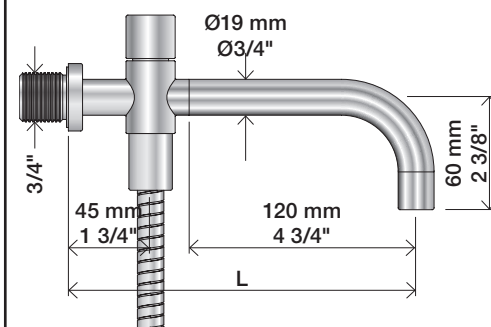

www.vola.com

010, 020

010C, 020C

	L (mm)	L (Inch)
010(C)/100	100	4"
010(C)/130	130	5"
010(C)/160	160	6"
020(C)/200	200	7 3/4"
020(C)/225	225	8 3/4"
020(C)/260	260	10 1/4"
020(C)/300	300	11 3/4"

030

	L (mm)	L (Inch)
030/200	200	7 3/4"
030/250	250	9 3/4"
030/300	300	11 3/4"
030/350	350	13 3/4"

040

040D

	L (mm)	L (Inch)
040	185	7 3/4"
040D	200	7 3/4"
040D/250	250	9 3/4"
040D/300	300	11 3/4"

1

010, 010C, 020, 020C, 030, 040, 040D

12 mm

2

2.0 mm

3

Ø19: 010, 020, 030, 040

VR1019 - Ø19

2.0 mm

Ø24: 010C, 020C, 040D

VR1024 - Ø24

2.0 mm

1/2"

Extension
VerlängerungForlængerdele
FörlängningVerlengstukken
ModificationT
Min. 3 mm
Max. 65 mmY
Min. 48 mm
Max. 110 mm

T	Y	VR2019 (Ø19) VR2119 (Ø24)
3 - 15 mm	110 - 98 mm	Std.
15 - 25 mm	98 - 88 mm	+10
25 - 35 mm	88 - 78 mm	+20
35 - 45 mm	78 - 68 mm	+30
45 - 55 mm	68 - 58 mm	+40
55 - 65 mm	58 - 48 mm	+50