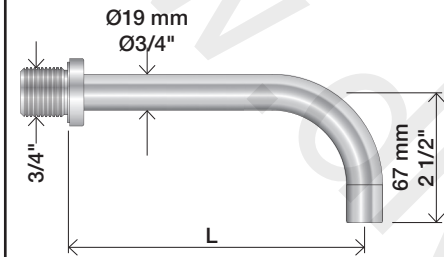

www.vola.com

010, 020

010C, 020C

	L (mm)	L (Inch)
010(C)/100	100	4"
010(C)/130	130	5"
010(C)/160	160	6"
020(C)/200	200	7 3/4"
020(C)/225	225	8 3/4"
020(C)/260	260	10 1/4"
020(C)/300	300	11 3/4"

030

	L (mm)	L (Inch)
030/200	200	7 3/4"
030/250	250	9 3/4"
030/300	300	11 3/4"
030/350	350	13 3/4"

040

040D

	L (mm)	L (Inch)
040	185	7 3/4"
040D	200	7 3/4"
040D/250	250	9 3/4"
040D/300	300	11 3/4"

1

010, 010C, 020, 020C, 030, 040, 040D

12 mm

2

2.0 mm

3

Ø19: 010, 020, 030, 040

VR1019 - Ø19

2.0 mm

Ø24: 010C, 020C, 040D

VR1024 - Ø24

2.0 mm

1/2"

Extension
VerlängerungForlængerdele
FörlängningVerlengstukken
ModificationT
Min. 3 mm
Max. 65 mmY
Min. 48 mm
Max. 110 mm

T	Y	VR2019 (Ø19) VR2119 (Ø24)
3 - 15 mm	110 - 98 mm	Std.
15 - 25 mm	98 - 88 mm	+10
25 - 35 mm	88 - 78 mm	+20
35 - 45 mm	78 - 68 mm	+30
45 - 55 mm	68 - 58 mm	+40
55 - 65 mm	58 - 48 mm	+50