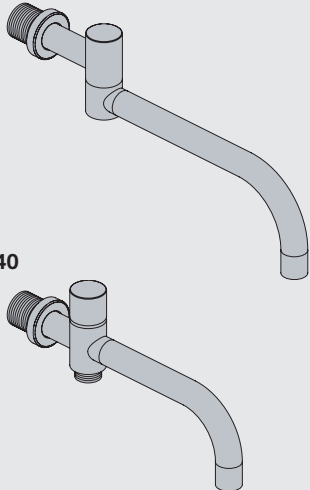

VOLA 010, 020, 030, 040
VOLA 010C, 020C, 040D

Fitting instruction
 Montageanleitung
 Monteringsvejledning
 Monteringsvægledning
 Montage hanleiding
 Manuel de montage

010, 020

010C, 020C

030

040

040D

www.vola.com

www.vola.com

010, 020

010C, 020C

	L (mm)	L (Inch)
010(C)/100	100	4"
010(C)/130	130	5"
010(C)/160	160	6"
020(C)/200	200	7 3/4"
020(C)/225	225	8 3/4"
020(C)/260	260	10 1/4"
020(C)/300	300	11 3/4"

030

	L (mm)	L (Inch)
030/200	200	7 3/4"
030/250	250	9 3/4"
030/300	300	11 3/4"
030/350	350	13 3/4"

040

040D

	L (mm)	L (Inch)
040	185	7 3/4"
040D	200	7 3/4"
040D/250	250	9 3/4"
040D/300	300	11 3/4"

1

010, 010C, 020, 020C, 030, 040, 040D

12 mm

2

2.0 mm

3

Ø19: 010, 020, 030, 040

VR1019 - Ø19

2.0 mm

Ø24: 010C, 020C, 040D

VR1024 - Ø24

2.0 mm

1/2"