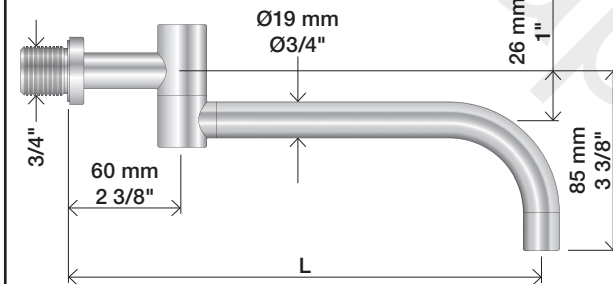

www.vola.com

010, 020

010C, 020C

	L (mm)	L (Inch)
010(C)/100	100	4"
010(C)/130	130	5"
010(C)/160	160	6"
020(C)/200	200	7 3/4"
020(C)/225	225	8 3/4"
020(C)/260	260	10 1/4"
020(C)/300	300	11 3/4"

030

	L (mm)	L (Inch)
030/200	200	7 3/4"
030/250	250	9 3/4"
030/300	300	11 3/4"
030/350	350	13 3/4"

040

040D

	L (mm)	L (Inch)
040	185	7 3/4"
040D	200	7 3/4"
040D/250	250	9 3/4"
040D/300	300	11 3/4"

1

010, 010C, 020, 020C, 030, 040, 040D

12 mm

2

2.0 mm

3

Ø19: 010, 020, 030, 040

VR1019 - Ø19

2.0 mm

Ø24: 010C, 020C, 040D

VR1024 - Ø24

2.0 mm

1/2"

Extension
VerlängerungForlængerdele
FörlängningVerlengstukken
ModificationT
Min. 3 mm
Max. 65 mmY
Min. 48 mm
Max. 110 mm

T	Y	VR2019 (Ø19) VR2119 (Ø24)
3 - 15 mm	110 - 98 mm	Std.
15 - 25 mm	98 - 88 mm	+10
25 - 35 mm	88 - 78 mm	+20
35 - 45 mm	78 - 68 mm	+30
45 - 55 mm	68 - 58 mm	+40
55 - 65 mm	58 - 48 mm	+50