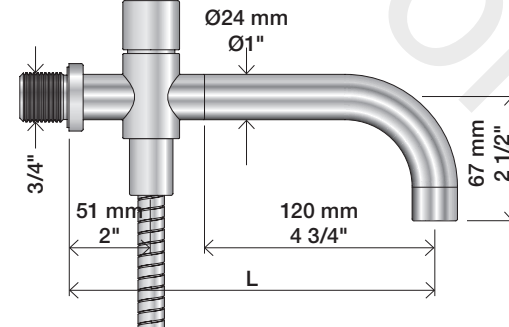

www.vola.com

010, 020

010C, 020C

	L (mm)	L (Inch)
010(C)/100	100	4"
010(C)/130	130	5"
010(C)/160	160	6"
020(C)/200	200	7 3/4"
020(C)/225	225	8 3/4"
020(C)/260	260	10 1/4"
020(C)/300	300	11 3/4"

030

	L (mm)	L (Inch)
030/200	200	7 3/4"
030/250	250	9 3/4"
030/300	300	11 3/4"
030/350	350	13 3/4"

040

040D

	L (mm)	L (Inch)
040	185	7 3/4"
040D	200	7 3/4"
040D/250	250	9 3/4"
040D/300	300	11 3/4"

1

010, 010C, 020, 020C, 030, 040, 040D

12 mm

2

2.0 mm

3

Ø19: 010, 020, 030, 040

VR1019 - Ø19

2.0 mm

Ø24: 010C, 020C, 040D

VR1024 - Ø24

2.0 mm

1/2"

Extension
VerlängerungForlængerdele
FörlängningVerlengstukken
ModificationT
Min. 3 mm
Max. 65 mmY
Min. 48 mm
Max. 110 mm

T	Y	VR2019 (Ø19) VR2119 (Ø24)
3 - 15 mm	110 - 98 mm	Std.
15 - 25 mm	98 - 88 mm	+10
25 - 35 mm	88 - 78 mm	+20
35 - 45 mm	78 - 68 mm	+30
45 - 55 mm	68 - 58 mm	+40
55 - 65 mm	58 - 48 mm	+50