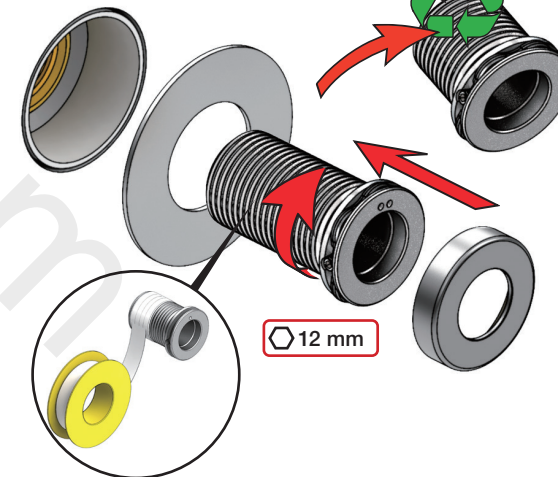

1

010, 010C, 020, 020C, 030, 040, 040D

12 mm

2

2.0 mm

3

Ø19: 010, 020, 030, 040

VR1019 - Ø19

2.0 mm

Ø24: 010C, 020C, 040D

VR1024 - Ø24

2.0 mm

1/2"

Extension
Verlängerung

Forlængerdele
Förlängning

Verlengstukken
Modification

T
Min. 3 mm
Max. 65 mm

Y
Min. 48 mm
Max. 110 mm

T	Y	VR2019 (Ø19) VR2119 (Ø24)
3 - 15 mm	110 - 98 mm	Std.
15 - 25 mm	98 - 88 mm	+10
25 - 35 mm	88 - 78 mm	+20
35 - 45 mm	78 - 68 mm	+30
45 - 55 mm	68 - 58 mm	+40
55 - 65 mm	58 - 48 mm	+50

VR2019+/VR2219+

12 mm

2