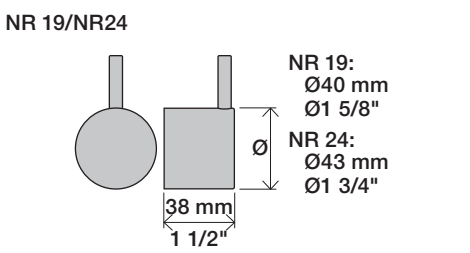

VR2260/VR1400/VR2019		
	35 - 47 mm	Std.
	25 - 35 mm	+10
	- 25 mm	+20
	5 - 15 mm	+30
	-5 - 5 mm	+40
	-15 - -5 mm	+50

NR 21

NR 21 - 1

	A	
VR2279	16 mm	30 - 34 mm
VR2279B	12 mm	26 - 30 mm
VR2279C	8 mm	22 - 26 mm

NR 21 - 2

NR 21 - 3

NR 21 - 4

VR1260/VR1400/VR2019		
Tiles: Fliesen: Fliser:	Tegels: Carreaux:	
	3 - 15 mm	Std.
	15 - 25 mm	+10
	25 - 35 mm	+20
	35 - 45 mm	+30
	45 - 55 mm	+40
	55 - 65 mm	+50

VR1260/VR1400/VR2019		
	40 - 52 mm	Std.
	30 - 40 mm	+10
	20 - 30 mm	+20
	10 - 20 mm	+30
	0 - 10 mm	+40
	-10 - 0 mm	+50

NR 28 - 1

VR3279 VR3279B VR3279C

		A
VR3279	16 mm	31 - 36 mm
VR3279B	12 mm	27 - 32 mm
VR3279C	8 mm	23 - 28 mm

NR 19 - 1
NR 24 - 1

VR2204 VR2204B VR2204C

NR 19 - VR665

		A
VR665	16 mm	ALL
VR2204	16 mm	16 - 21 mm
VR2204B	12 mm	11 - 17 mm
VR2204C	8 mm	7 - 13 mm