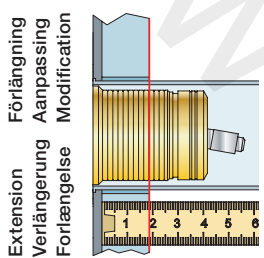

VR2260/VR1400/VR2019		
	35 - 47 mm	Std.
	25 - 35 mm	+10
	- 25 mm	+20
	5 - 15 mm	+30
	-5 - 5 mm	+40
	-15 - -5 mm	+50

NR 21

NR 21 - 1

	A	
VR2279	16 mm	30 - 34 mm
VR2279B	12 mm	26 - 30 mm
VR2279C	8 mm	22 - 26 mm

NR 21 - 2

NR 21 - 3

NR 21 - 4

VR1260/VR1400/VR2019		
Tiles: Fliesen: Fliser:	Tegels: Carreaux:	
	3 - 15 mm	Std.
	15 - 25 mm	+10
	25 - 35 mm	+20
	35 - 45 mm	+30
	45 - 55 mm	+40
	55 - 65 mm	+50

VR1260/VR1400/VR2019		
	40 - 52 mm	Std.
	30 - 40 mm	+10
	20 - 30 mm	+20
	10 - 20 mm	+30
	0 - 10 mm	+40
	-10 - 0 mm	+50

NR 28 - 1

VR3279 VR3279B VR3279C

		A
VR3279	16 mm	31 - 36 mm
VR3279B	12 mm	27 - 32 mm
VR3279C	8 mm	23 - 28 mm

NR 19 - 1
NR 24 - 1

VR2204 VR2204B VR2204C

NR 19 - VR665

		A
VR665	16 mm	ALL
VR2204	16 mm	16 - 21 mm
VR2204B	12 mm	11 - 17 mm
VR2204C	8 mm	7 - 13 mm