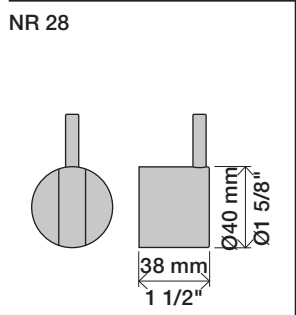

VR2260/VR1400/VR2019		
	35 - 47 mm	Std.
	25 - 35 mm	+10
	- 25 mm	+20
	5 - 15 mm	+30
	-5 - 5 mm	+40
	-15 - -5 mm	+50

NR 21

NR 21 - 1

	A	
VR2279	16 mm	30 - 34 mm
VR2279B	12 mm	26 - 30 mm
VR2279C	8 mm	22 - 26 mm

NR 21 - 2

NR 21 - 3

NR 21 - 4

VR1260/VR1400/VR2019		
Tiles: Fliesen: Fliser:	Tegels: Carreaux:	
	3 - 15 mm	Std.
	15 - 25 mm	+10
	25 - 35 mm	+20
	35 - 45 mm	+30
	45 - 55 mm	+40
	55 - 65 mm	+50

VR1260/VR1400/VR2019		
	40 - 52 mm	Std.
	30 - 40 mm	+10
	20 - 30 mm	+20
	10 - 20 mm	+30
	0 - 10 mm	+40
	-10 - 0 mm	+50

NR 28 - 1

VR3279 VR3279B VR3279C

		A
VR3279	16 mm	31 - 36 mm
VR3279B	12 mm	27 - 32 mm
VR3279C	8 mm	23 - 28 mm

NR 19 - 1
NR 24 - 1

VR2204 VR2204B VR2204C

NR 19 - VR665

		A
VR665	16 mm	ALL
VR2204	16 mm	16 - 21 mm
VR2204B	12 mm	11 - 17 mm
VR2204C	8 mm	7 - 13 mm