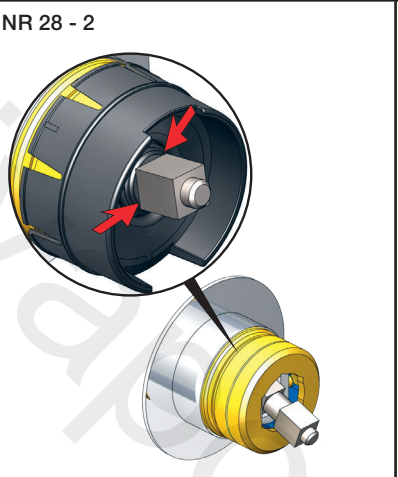

VR2260/VR1400/VR2019		
	35 - 47 mm	Std.
	25 - 35 mm	+10
	- 25 mm	+20
	5 - 15 mm	+30
	-5 - 5 mm	+40
	-15 - -5 mm	+50

NR 21

NR 21 - 1

	A	
VR2279	16 mm	30 - 34 mm
VR2279B	12 mm	26 - 30 mm
VR2279C	8 mm	22 - 26 mm

NR 21 - 2

NR 21 - 3

NR 21 - 4

VR1260/VR1400/VR2019		
Tiles: Fliesen: Fliser:	Tegels: Carreaux:	
	3 - 15 mm	Std.
	15 - 25 mm	+10
	25 - 35 mm	+20
	35 - 45 mm	+30
	45 - 55 mm	+40
	55 - 65 mm	+50

VR1260/VR1400/VR2019		
	40 - 52 mm	Std.
	30 - 40 mm	+10
	20 - 30 mm	+20
	10 - 20 mm	+30
	0 - 10 mm	+40
	-10 - 0 mm	+50

NR 28 - 1

VR3279 VR3279B VR3279C

		A
VR3279	16 mm	31 - 36 mm
VR3279B	12 mm	27 - 32 mm
VR3279C	8 mm	23 - 28 mm

NR 19 - 1
NR 24 - 1

VR2204 VR2204B VR2204C

NR 19 - VR665

		A
VR665	16 mm	ALL
VR2204	16 mm	16 - 21 mm
VR2204B	12 mm	11 - 17 mm
VR2204C	8 mm	7 - 13 mm