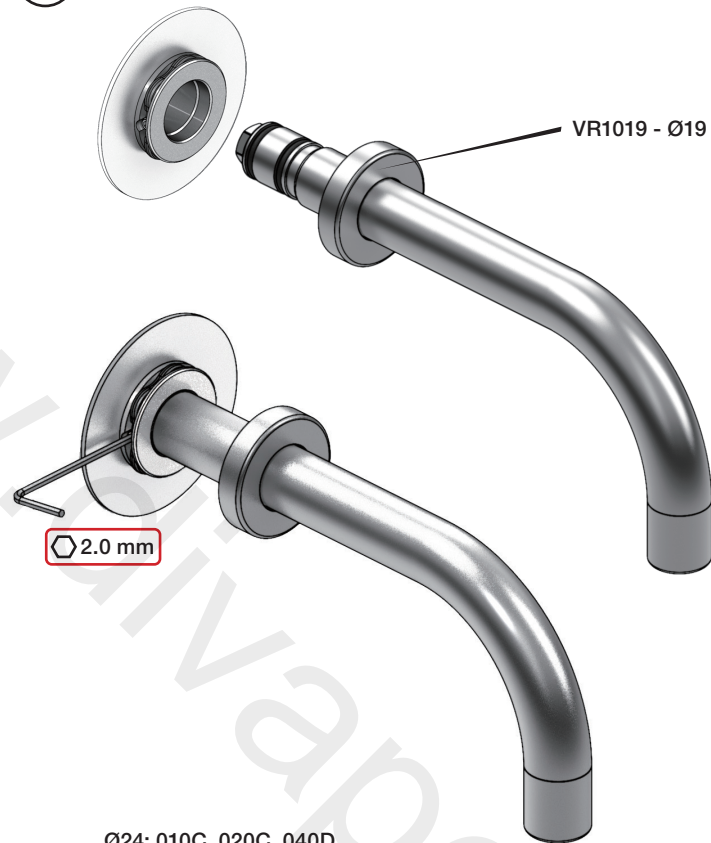

För mer vattenbesparande möjligheter hänvisas till:

Voor meer waterbesparende mogelijkheden zie:

Pour plus d'informations sur les options : économie d'eau, voir le site:

www.vola.com

010, 020

010C, 020C

	L (mm)	L (Inch)
010(C)/100	100	4"
010(C)/130	130	5"
010(C)/160	160	6"
020(C)/200	200	7 3/4"
020(C)/225	225	8 3/4"
020(C)/260	260	10 1/4"
020(C)/300	300	11 3/4"

030

	L (mm)	L (Inch)
030/200	200	7 3/4"
030/250	250	9 3/4"
030/300	300	11 3/4"
030/350	350	13 3/4"

040

040D

	L (mm)	L (Inch)
040	185	7 3/4"
040D	200	7 3/4"
040D/250	250	9 3/4"
040D/300	300	11 3/4"

1

010, 010C, 020, 020C, 030, 040, 040D

12 mm

2

3

Ø19: 010, 020, 030, 040

VR1019 - Ø19

2.0 mm

Ø24: 010C, 020C, 040D

VR1024 - Ø24

2.0 mm

1/2"

Extension
VerlängerungForlængerdele
FörlängningVerlengstukken
ModificationT
Min. 3 mm
Max. 65 mmY
Min. 48 mm
Max. 110 mm

T	Y	VR2019 (Ø19) VR2119 (Ø24)
3 - 15 mm	110 - 98 mm	Std.
15 - 25 mm	98 - 88 mm	+10
25 - 35 mm	88 - 78 mm	+20
35 - 45 mm	78 - 68 mm	+30
45 - 55 mm	68 - 58 mm	+40
55 - 65 mm	58 - 48 mm	+50