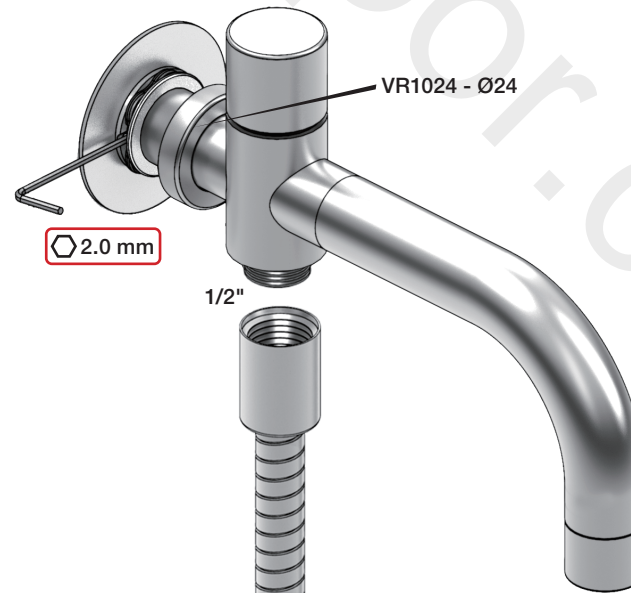

12 mm

2

3

Ø19: 010, 020, 030, 040

VR1019 - Ø19

2.0 mm

Ø24: 010C, 020C, 040D

VR1024 - Ø24

2.0 mm

1/2"

Extension
VerlängerungForlængerdele
FörlängningVerlengstukken
ModificationT
Min. 3 mm
Max. 65 mmY
Min. 48 mm
Max. 110 mm

T	Y	VR2019 (Ø19) VR2119 (Ø24)
3 - 15 mm	110 - 98 mm	Std.
15 - 25 mm	98 - 88 mm	+10
25 - 35 mm	88 - 78 mm	+20
35 - 45 mm	78 - 68 mm	+30
45 - 55 mm	68 - 58 mm	+40
55 - 65 mm	58 - 48 mm	+50