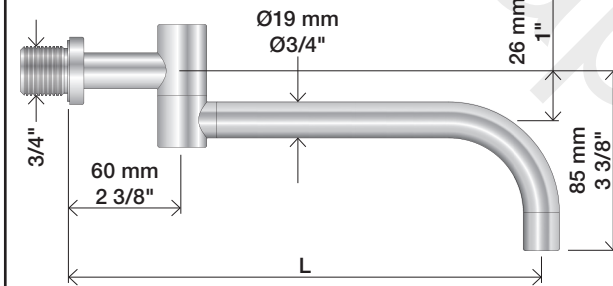

För mer vattenbesparande möjligheter hänvisas till:

Voor meer waterbesparende mogelijkheden zie:

Pour plus d'informations sur les options : économie d'eau, voir le site:

www.vola.com

010, 020

010C, 020C

	L (mm)	L (Inch)
010(C)/100	100	4"
010(C)/130	130	5"
010(C)/160	160	6"
020(C)/200	200	7 3/4"
020(C)/225	225	8 3/4"
020(C)/260	260	10 1/4"
020(C)/300	300	11 3/4"

030

	L (mm)	L (Inch)
030/200	200	7 3/4"
030/250	250	9 3/4"
030/300	300	11 3/4"
030/350	350	13 3/4"

040

040D

	L (mm)	L (Inch)
040	185	7 3/4"
040D	200	7 3/4"
040D/250	250	9 3/4"
040D/300	300	11 3/4"

1

010, 010C, 020, 020C, 030, 040, 040D

12 mm

2

3

Ø19: 010, 020, 030, 040

VR1019 - Ø19

2.0 mm

Ø24: 010C, 020C, 040D

VR1024 - Ø24

2.0 mm

1/2"

Extension
VerlängerungForlængerdele
FörlängningVerlengstukken
ModificationT
Min. 3 mm
Max. 65 mmY
Min. 48 mm
Max. 110 mm

T	Y	VR2019 (Ø19) VR2119 (Ø24)
3 - 15 mm	110 - 98 mm	Std.
15 - 25 mm	98 - 88 mm	+10
25 - 35 mm	88 - 78 mm	+20
35 - 45 mm	78 - 68 mm	+30
45 - 55 mm	68 - 58 mm	+40
55 - 65 mm	58 - 48 mm	+50