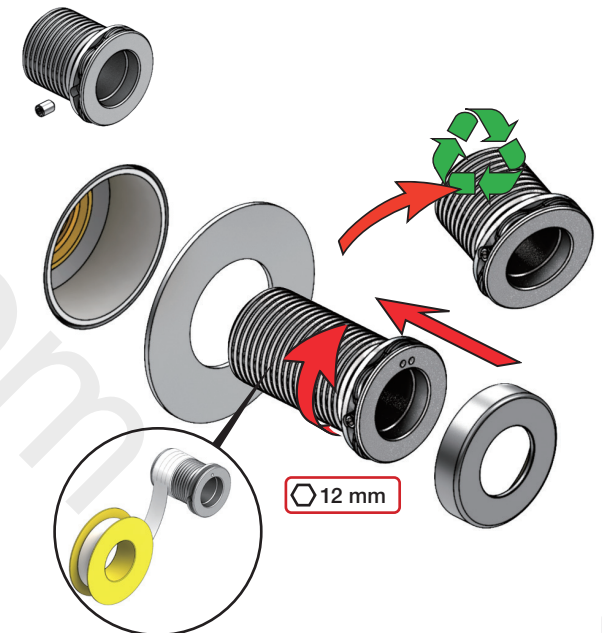

T	Y	VR2019 (Ø19) VR2119 (Ø24)
3 - 15 mm	110 - 98 mm	Std.
15 - 25 mm	98 - 88 mm	+10
25 - 35 mm	88 - 78 mm	+20
35 - 45 mm	78 - 68 mm	+30
45 - 55 mm	68 - 58 mm	+40
55 - 65 mm	58 - 48 mm	+50

VR2019+/VR2219+