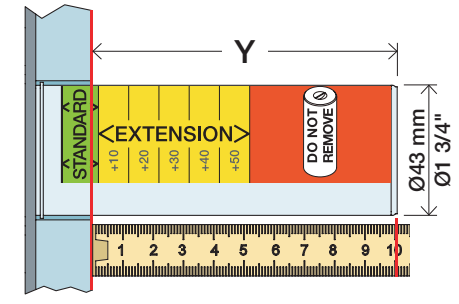

För mer vattenbesparande möjligheter hänvisas till:

Voor meer waterbesparende mogelijkheden zie:

Pour plus d'informations sur les options : économie d'eau, voir le site:

www.vola.com

010, 020

010C, 020C

	L (mm)	L (Inch)
010(C)/100	100	4"
010(C)/130	130	5"
010(C)/160	160	6"
020(C)/200	200	7 3/4"
020(C)/225	225	8 3/4"
020(C)/260	260	10 1/4"
020(C)/300	300	11 3/4"

030

	L (mm)	L (Inch)
030/200	200	7 3/4"
030/250	250	9 3/4"
030/300	300	11 3/4"
030/350	350	13 3/4"

040

040D

	L (mm)	L (Inch)
040	185	7 3/4"
040D	200	7 3/4"
040D/250	250	9 3/4"
040D/300	300	11 3/4"

1

010, 010C, 020, 020C, 030, 040, 040D

12 mm

2

3

Ø19: 010, 020, 030, 040

VR1019 - Ø19

2.0 mm

Ø24: 010C, 020C, 040D

VR1024 - Ø24

2.0 mm

1/2"

Extension
VerlängerungForlængerdele
FörlängningVerlengstukken
ModificationT
Min. 3 mm
Max. 65 mmY
Min. 48 mm
Max. 110 mm

T	Y	VR2019 (Ø19) VR2119 (Ø24)
3 - 15 mm	110 - 98 mm	Std.
15 - 25 mm	98 - 88 mm	+10
25 - 35 mm	88 - 78 mm	+20
35 - 45 mm	78 - 68 mm	+30
45 - 55 mm	68 - 58 mm	+40
55 - 65 mm	58 - 48 mm	+50