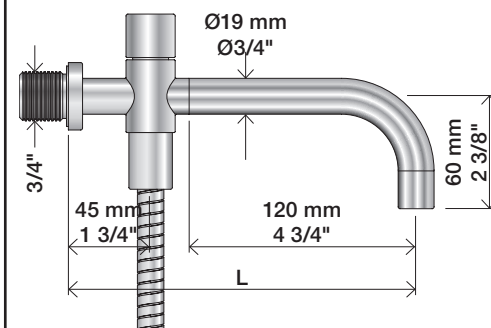

För mer vattenbesparande möjligheter hänvisas till:

Voor meer waterbesparende mogelijkheden zie:

Pour plus d'informations sur les options : économie d'eau, voir le site:

www.vola.com

010, 020

010C, 020C

	L (mm)	L (Inch)
010(C)/100	100	4"
010(C)/130	130	5"
010(C)/160	160	6"
020(C)/200	200	7 3/4"
020(C)/225	225	8 3/4"
020(C)/260	260	10 1/4"
020(C)/300	300	11 3/4"

030

	L (mm)	L (Inch)
030/200	200	7 3/4"
030/250	250	9 3/4"
030/300	300	11 3/4"
030/350	350	13 3/4"

040

040D

	L (mm)	L (Inch)
040	185	7 3/4"
040D	200	7 3/4"
040D/250	250	9 3/4"
040D/300	300	11 3/4"

1

010, 010C, 020, 020C, 030, 040, 040D

12 mm

2

3

Ø19: 010, 020, 030, 040

VR1019 - Ø19

2.0 mm

Ø24: 010C, 020C, 040D

VR1024 - Ø24

2.0 mm

1/2"

Extension
VerlängerungForlængerdele
FörlängningVerlengstukken
ModificationT
Min. 3 mm
Max. 65 mmY
Min. 48 mm
Max. 110 mm

T	Y	VR2019 (Ø19) VR2119 (Ø24)
3 - 15 mm	110 - 98 mm	Std.
15 - 25 mm	98 - 88 mm	+10
25 - 35 mm	88 - 78 mm	+20
35 - 45 mm	78 - 68 mm	+30
45 - 55 mm	68 - 58 mm	+40
55 - 65 mm	58 - 48 mm	+50