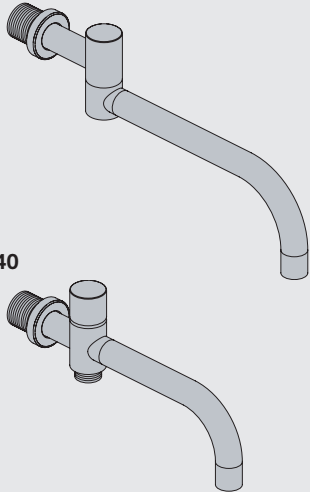

VOLA 010, 020, 030, 040
VOLA 010C, 020C, 040D

Fitting instruction
 Montageanleitung
 Monteringsvejledning
 Monteringsvægledning
 Montage hanleiding
 Manuel de montage

010, 020

010C, 020C

030

040

040D

www.vola.com

För mer vattenbesparande möjligheter hänvisas till:

Voor meer waterbesparende mogelijkheden zie:

Pour plus d'informations sur les options : économie d'eau, voir le site:

www.vola.com

010, 020

010C, 020C

	L (mm)	L (Inch)
010(C)/100	100	4"
010(C)/130	130	5"
010(C)/160	160	6"
020(C)/200	200	7 3/4"
020(C)/225	225	8 3/4"
020(C)/260	260	10 1/4"
020(C)/300	300	11 3/4"

030

	L (mm)	L (Inch)
030/200	200	7 3/4"
030/250	250	9 3/4"
030/300	300	11 3/4"
030/350	350	13 3/4"

040

040D

	L (mm)	L (Inch)
040	185	7 3/4"
040D	200	7 3/4"
040D/250	250	9 3/4"
040D/300	300	11 3/4"

1

010, 010C, 020, 020C, 030, 040, 040D

12 mm

2

3

Ø19: 010, 020, 030, 040

VR1019 - Ø19

2.0 mm

Ø24: 010C, 020C, 040D

VR1024 - Ø24