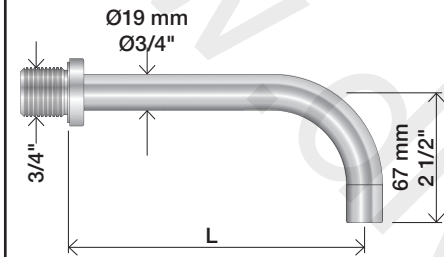

För mer vattenbesparande möjligheter hänvisas till:

Voor meer waterbesparende mogelijkheden zie:

Pour plus d'informations sur les options : économie d'eau, voir le site:

www.vola.com

010, 020

010C, 020C

	L (mm)	L (Inch)
010(C)/100	100	4"
010(C)/130	130	5"
010(C)/160	160	6"
020(C)/200	200	7 3/4"
020(C)/225	225	8 3/4"
020(C)/260	260	10 1/4"
020(C)/300	300	11 3/4"

030

	L (mm)	L (Inch)
030/200	200	7 3/4"
030/250	250	9 3/4"
030/300	300	11 3/4"
030/350	350	13 3/4"

040

040D

	L (mm)	L (Inch)
040	185	7 3/4"
040D	200	7 3/4"
040D/250	250	9 3/4"
040D/300	300	11 3/4"

1

010, 010C, 020, 020C, 030, 040, 040D

12 mm

2

3

Ø19: 010, 020, 030, 040

VR1019 - Ø19

2.0 mm

Ø24: 010C, 020C, 040D

VR1024 - Ø24

2.0 mm

1/2"

Extension
VerlängerungForlængerdele
FörlängningVerlengstukken
ModificationT
Min. 3 mm
Max. 65 mmY
Min. 48 mm
Max. 110 mm

T	Y	VR2019 (Ø19) VR2119 (Ø24)
3 - 15 mm	110 - 98 mm	Std.
15 - 25 mm	98 - 88 mm	+10
25 - 35 mm	88 - 78 mm	+20
35 - 45 mm	78 - 68 mm	+30
45 - 55 mm	68 - 58 mm	+40
55 - 65 mm	58 - 48 mm	+50