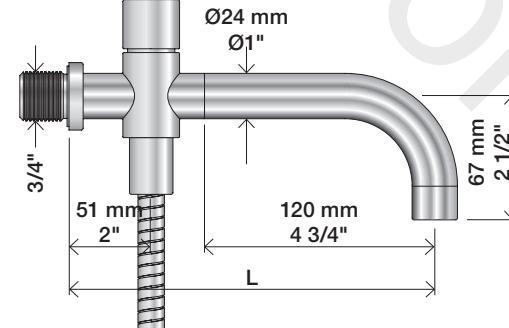

För mer vattenbesparande möjligheter hänvisas till:

Voor meer waterbesparende mogelijkheden zie:

Pour plus d'informations sur les options : économie d'eau, voir le site:

www.vola.com

010, 020

010C, 020C

	L (mm)	L (Inch)
010(C)/100	100	4"
010(C)/130	130	5"
010(C)/160	160	6"
020(C)/200	200	7 3/4"
020(C)/225	225	8 3/4"
020(C)/260	260	10 1/4"
020(C)/300	300	11 3/4"

030

	L (mm)	L (Inch)
030/200	200	7 3/4"
030/250	250	9 3/4"
030/300	300	11 3/4"
030/350	350	13 3/4"

040

040D

	L (mm)	L (Inch)
040	185	7 3/4"
040D	200	7 3/4"
040D/250	250	9 3/4"
040D/300	300	11 3/4"

1

010, 010C, 020, 020C, 030, 040, 040D

12 mm

2

3

Ø19: 010, 020, 030, 040

VR1019 - Ø19

2.0 mm

Ø24: 010C, 020C, 040D

VR1024 - Ø24

2.0 mm

1/2"

Extension
VerlängerungForlængerdele
FörlängningVerlengstukken
ModificationT
Min. 3 mm
Max. 65 mmY
Min. 48 mm
Max. 110 mm

T	Y	VR2019 (Ø19) VR2119 (Ø24)
3 - 15 mm	110 - 98 mm	Std.
15 - 25 mm	98 - 88 mm	+10
25 - 35 mm	88 - 78 mm	+20
35 - 45 mm	78 - 68 mm	+30
45 - 55 mm	68 - 58 mm	+40
55 - 65 mm	58 - 48 mm	+50