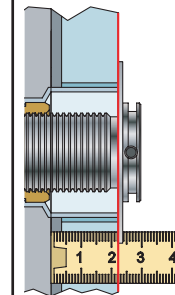

För mer vattenbesparande möjligheter hänvisas till:

Voor meer waterbesparende mogelijkheden zie:

Pour plus d'informations sur les options : économie d'eau, voir le site:

www.vola.com

010, 020

010C, 020C

	L (mm)	L (Inch)
010(C)/100	100	4"
010(C)/130	130	5"
010(C)/160	160	6"
020(C)/200	200	7 3/4"
020(C)/225	225	8 3/4"
020(C)/260	260	10 1/4"
020(C)/300	300	11 3/4"

030

	L (mm)	L (Inch)
030/200	200	7 3/4"
030/250	250	9 3/4"
030/300	300	11 3/4"
030/350	350	13 3/4"

040

040D

	L (mm)	L (Inch)
040	185	7 3/4"
040D	200	7 3/4"
040D/250	250	9 3/4"
040D/300	300	11 3/4"

1

010, 010C, 020, 020C, 030, 040, 040D

12 mm

2

3

Ø19: 010, 020, 030, 040

VR1019 - Ø19

2.0 mm

Ø24: 010C, 020C, 040D

VR1024 - Ø24

2.0 mm

1/2"

Extension
VerlängerungForlængerdele
FörlängningVerlengstukken
ModificationT
Min. 3 mm
Max. 65 mmY
Min. 48 mm
Max. 110 mm

T	Y	VR2019 (Ø19) VR2119 (Ø24)
3 - 15 mm	110 - 98 mm	Std.
15 - 25 mm	98 - 88 mm	+10
25 - 35 mm	88 - 78 mm	+20
35 - 45 mm	78 - 68 mm	+30
45 - 55 mm	68 - 58 mm	+40
55 - 65 mm	58 - 48 mm	+50