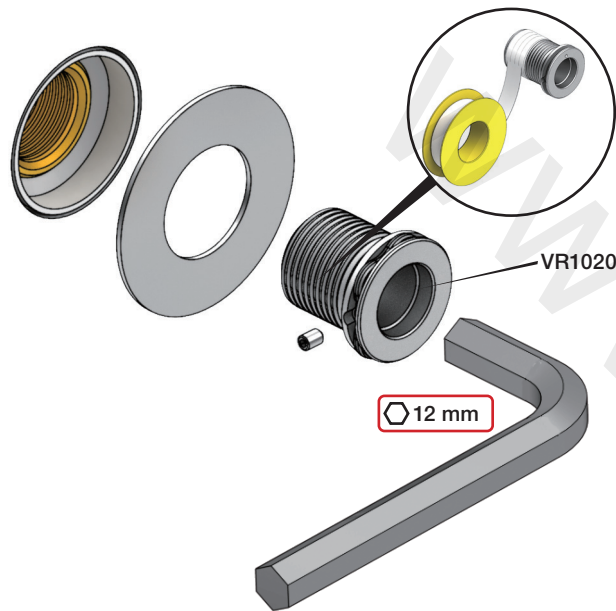

För mer vattenbesparande möjligheter hänvisas till:

Voor meer waterbesparende mogelijkheden zie:

Pour plus d'informations sur les options : économie d'eau, voir le site:

www.vola.com

010, 020

010C, 020C

	L (mm)	L (Inch)
010(C)/100	100	4"
010(C)/130	130	5"
010(C)/160	160	6"
020(C)/200	200	7 3/4"
020(C)/225	225	8 3/4"
020(C)/260	260	10 1/4"
020(C)/300	300	11 3/4"

030

	L (mm)	L (Inch)
030/200	200	7 3/4"
030/250	250	9 3/4"
030/300	300	11 3/4"
030/350	350	13 3/4"

040

040D

	L (mm)	L (Inch)
040	185	7 3/4"
040D	200	7 3/4"
040D/250	250	9 3/4"
040D/300	300	11 3/4"

1

010, 010C, 020, 020C, 030, 040, 040D

12 mm

2

3

Ø19: 010, 020, 030, 040

VR1019 - Ø19

2.0 mm

Ø24: 010C, 020C, 040D

VR1024 - Ø24

2.0 mm

1/2"

Extension
VerlängerungForlængerdele
FörlängningVerlengstukken
ModificationT
Min. 3 mm
Max. 65 mmY
Min. 48 mm
Max. 110 mm

T	Y	VR2019 (Ø19) VR2119 (Ø24)
3 - 15 mm	110 - 98 mm	Std.
15 - 25 mm	98 - 88 mm	+10
25 - 35 mm	88 - 78 mm	+20
35 - 45 mm	78 - 68 mm	+30
45 - 55 mm	68 - 58 mm	+40
55 - 65 mm	58 - 48 mm	+50