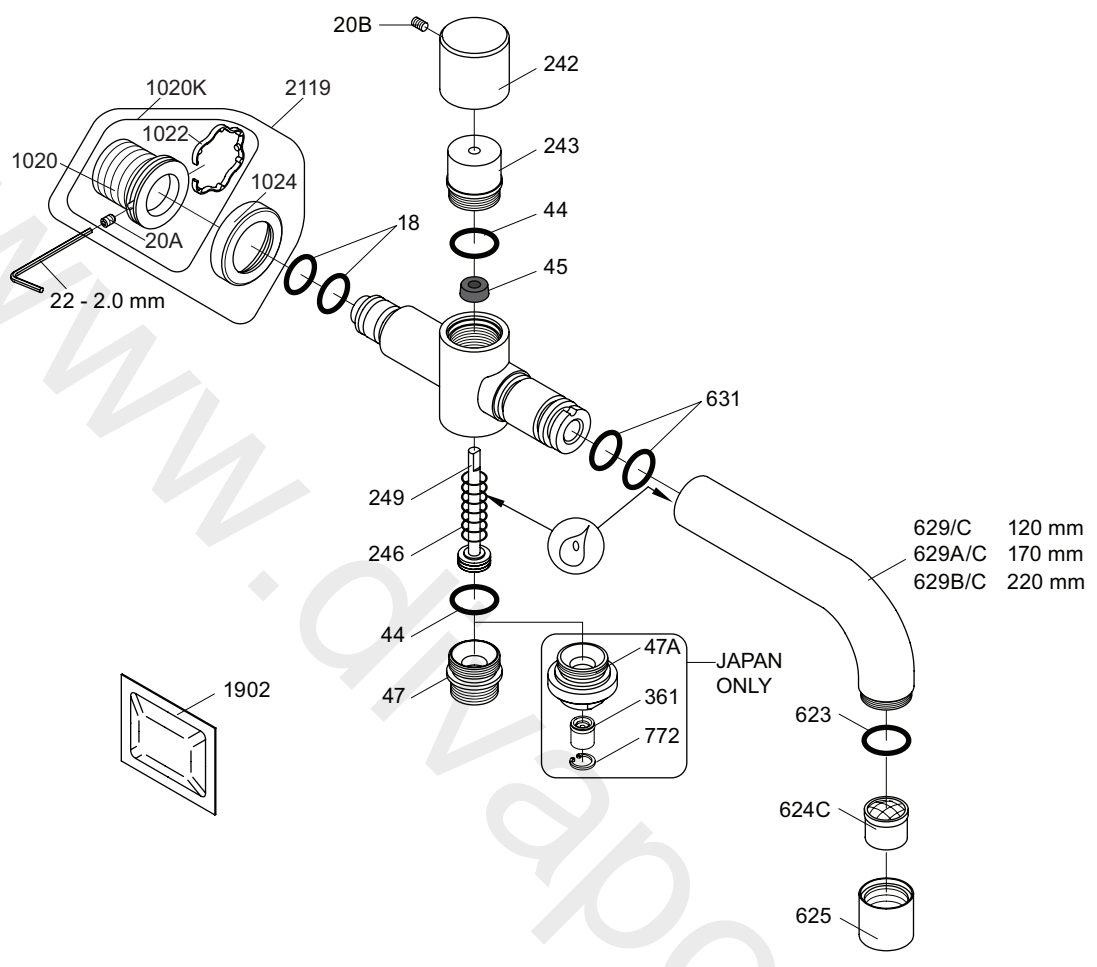

030

	L (mm)	L (Inch)
030/200	200	7 3/4"
030/250	250	9 3/4"
030/300	300	11 3/4"
030/350	350	13 3/4"

040

040D

	L (mm)	L (Inch)
040	185	7 3/4"
040D	200	7 3/4"
040D/250	250	9 3/4"
040D/300	300	11 3/4"

1

010, 010C, 020, 020C, 030, 040, 040D

12 mm

2

3

Ø19: 010, 020, 030, 040

VR1019 - Ø19

2.0 mm

Ø24: 010C, 020C, 040D

VR1024 - Ø24

2.0 mm

1/2"

Extension
VerlängerungForlængerdele
FörlängningVerlengstukken
ModificationT
Min. 3 mm
Max. 65 mmY
Min. 48 mm
Max. 110 mm

T	Y	VR2019 (Ø19) VR2119 (Ø24)
3 - 15 mm	110 - 98 mm	Std.
15 - 25 mm	98 - 88 mm	+10
25 - 35 mm	88 - 78 mm	+20
35 - 45 mm	78 - 68 mm	+30
45 - 55 mm	68 - 58 mm	+40
55 - 65 mm	58 - 48 mm	+50

VR2019+/VR2219+

12 mm

VR040D/: VR22, VR44, VR45, VR246, VR623, VR624/A/C/D/E/F, 2xVR631, VR1902
 VR1020K: VR20A, VR22, VR1020, VR1022
 VR2119: VR20A, VR22, VR1020, VR1022, VR1024

vola
 Lunavej 2
 DK-8700 Horsens
 Tlf : + 45 7023 5500
 sales@vola.com
 www.vola.com