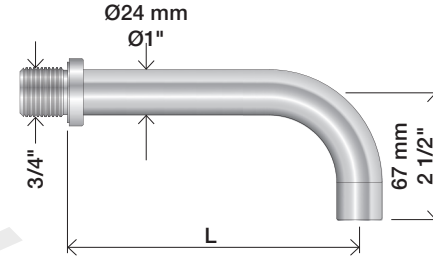

För mer vattenbesparande möjligheter hänvisas till:

Voor meer waterbesparende mogelijkheden zie:

Pour plus d'informations sur les options : économie d'eau, voir le site:

www.vola.com

010, 020

010C, 020C

	L (mm)	L (Inch)
010(C)/100	100	4"
010(C)/130	130	5"
010(C)/160	160	6"
020(C)/200	200	7 3/4"
020(C)/225	225	8 3/4"
020(C)/260	260	10 1/4"
020(C)/300	300	11 3/4"

030

	L (mm)	L (Inch)
030/200	200	7 3/4"
030/250	250	9 3/4"
030/300	300	11 3/4"
030/350	350	13 3/4"

040

040D

	L (mm)	L (Inch)
040	185	7 3/4"
040D	200	7 3/4"
040D/250	250	9 3/4"
040D/300	300	11 3/4"

1

010, 010C, 020, 020C, 030, 040, 040D

12 mm

2

3

Ø19: 010, 020, 030, 040

VR1019 - Ø19

2.0 mm

Ø24: 010C, 020C, 040D

VR1024 - Ø24

2.0 mm

1/2"

Extension
VerlängerungForlængerdele
FörlängningVerlengstukken
ModificationT
Min. 3 mm
Max. 65 mmY
Min. 48 mm
Max. 110 mm

T	Y	VR2019 (Ø19) VR2119 (Ø24)
3 - 15 mm	110 - 98 mm	Std.
15 - 25 mm	98 - 88 mm	+10
25 - 35 mm	88 - 78 mm	+20
35 - 45 mm	78 - 68 mm	+30
45 - 55 mm	68 - 58 mm	+40
55 - 65 mm	58 - 48 mm	+50