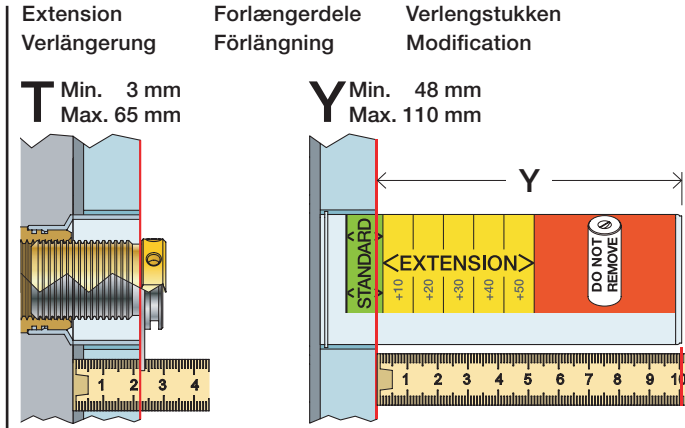

Fitting instruction
 Montageanleitung
 Monteringsvejledning
 Monteringsvægledning
 Montageanleitung
 Manuel de montage

| Data | Bar: | 1 | 2 | 3 | 4 | 5 |
|------------------|-----------|-----|-----|-----|-----|-----|
| | (l/min) | 12 | 18 | 22 | 25 | 29 |
| | (Gal/min) | 3.4 | 4.8 | 5.8 | 6.6 | 7.7 |
| Max. 65°C. 150°F | | | | | | |

VR161 - 060, 060A:
 VR161K: 1.8 Gal/min - 7 l/min
 VR161D: 2.5 Gal/min - 9 l/min
 VR161F: 3.7 Gal/min - 14 l/min

VR161K
 VR161D
 VR161F

+ = +

060:
 1 - 6 + 11

060A:
 7 - 11

| T: VR2219 | T: VR648 | Y | |
|------------|------------|-------------|------|
| 3 - 15 mm | 3 - 19 mm | 110 - 98 mm | Std. |
| 15 - 25 mm | 17 - 28 mm | 98 - 88 mm | +10 |
| 25 - 35 mm | 27 - 38 mm | 88 - 78 mm | +20 |
| 35 - 45 mm | 37 - 48 mm | 78 - 68 mm | +30 |
| 45 - 55 mm | 47 - 58 mm | 68 - 58 mm | +40 |
| 55 - 65 mm | 57 - 68 mm | 58 - 48 mm | +50 |