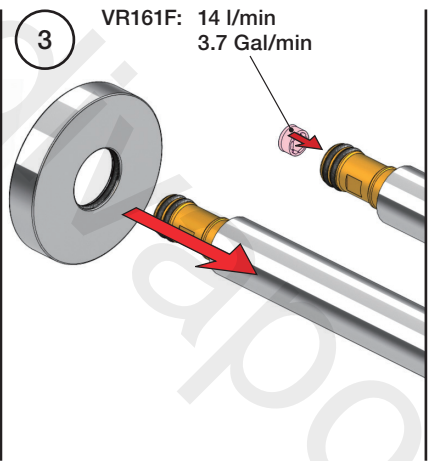

Fitting instruction
 Montageanleitung
 Monteringsvejledning
 Monteringsvægledning
 Montageanleitung
 Manuel de montage

| Data | Bar: | 1 | 2 | 3 | 4 | 5 |
|------------------|-----------|-----|-----|-----|-----|-----|
| | (l/min) | 12 | 18 | 22 | 25 | 29 |
| | (Gal/min) | 3.4 | 4.8 | 5.8 | 6.6 | 7.7 |
| Max. 65°C. 150°F | | | | | | |

VR161 - 060, 060A:
 VR161K: 1.8 Gal/min - 7 l/min
 VR161D: 2.5 Gal/min - 9 l/min
 VR161F: 3.7 Gal/min - 14 l/min

VR161K
 VR161D
 VR161F

+ = +

060:
 1 - 6 + 11

060A:
 7 - 11

| T: VR2219 | T: VR648 | Y | |
|------------|------------|-------------|------|
| 3 - 15 mm | 3 - 19 mm | 110 - 98 mm | Std. |
| 15 - 25 mm | 17 - 28 mm | 98 - 88 mm | +10 |
| 25 - 35 mm | 27 - 38 mm | 88 - 78 mm | +20 |
| 35 - 45 mm | 37 - 48 mm | 78 - 68 mm | +30 |
| 45 - 55 mm | 47 - 58 mm | 68 - 58 mm | +40 |
| 55 - 65 mm | 57 - 68 mm | 58 - 48 mm | +50 |