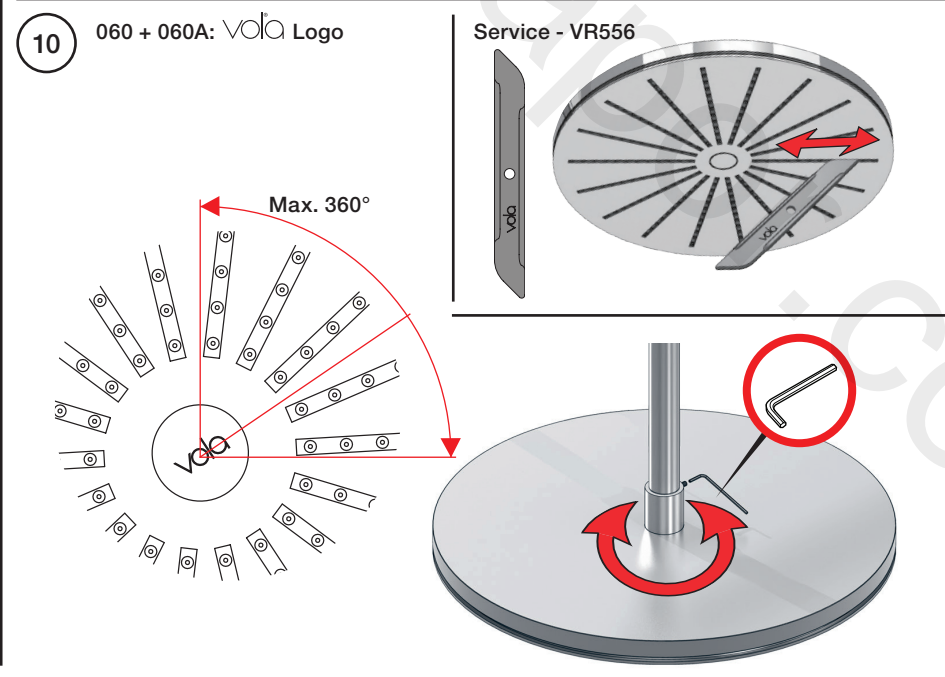

VR161 - 060, 060A:
 VR161K: 1.8 Gal/min - 7 l/min
 VR161D: 2.5 Gal/min - 9 l/min
 VR161F: 3.7 Gal/min - 14 l/min

VR161K
 VR161D
 VR161F

+ = +

060:
 1 - 6 + 11

060A:
 7 - 11

| T: VR2219 | T: VR648 | Y | |
|------------|------------|-------------|------|
| 3 - 15 mm | 3 - 19 mm | 110 - 98 mm | Std. |
| 15 - 25 mm | 17 - 28 mm | 98 - 88 mm | +10 |
| 25 - 35 mm | 27 - 38 mm | 88 - 78 mm | +20 |
| 35 - 45 mm | 37 - 48 mm | 78 - 68 mm | +30 |
| 45 - 55 mm | 47 - 58 mm | 68 - 58 mm | +40 |
| 55 - 65 mm | 57 - 68 mm | 58 - 48 mm | +50 |