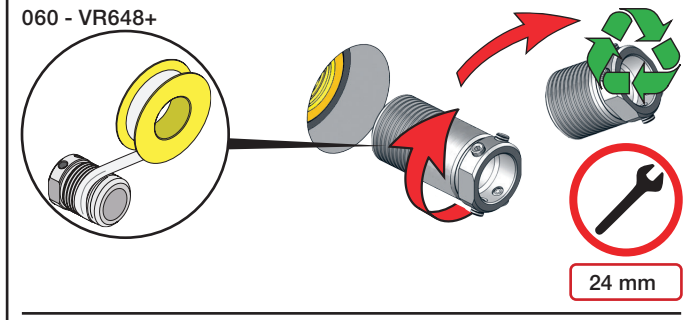

VR161 - 060, 060A:
 VR161K: 1.8 Gal/min - 7 l/min
 VR161D: 2.5 Gal/min - 9 l/min
 VR161F: 3.7 Gal/min - 14 l/min

VR161K
 VR161D
 VR161F

+ = +

060:
 1 - 6 + 11

060A:
 7 - 11

| T: VR2219 | T: VR648 | Y | |
|------------|------------|-------------|------|
| 3 - 15 mm | 3 - 19 mm | 110 - 98 mm | Std. |
| 15 - 25 mm | 17 - 28 mm | 98 - 88 mm | +10 |
| 25 - 35 mm | 27 - 38 mm | 88 - 78 mm | +20 |
| 35 - 45 mm | 37 - 48 mm | 78 - 68 mm | +30 |
| 45 - 55 mm | 47 - 58 mm | 68 - 58 mm | +40 |
| 55 - 65 mm | 57 - 68 mm | 58 - 48 mm | +50 |