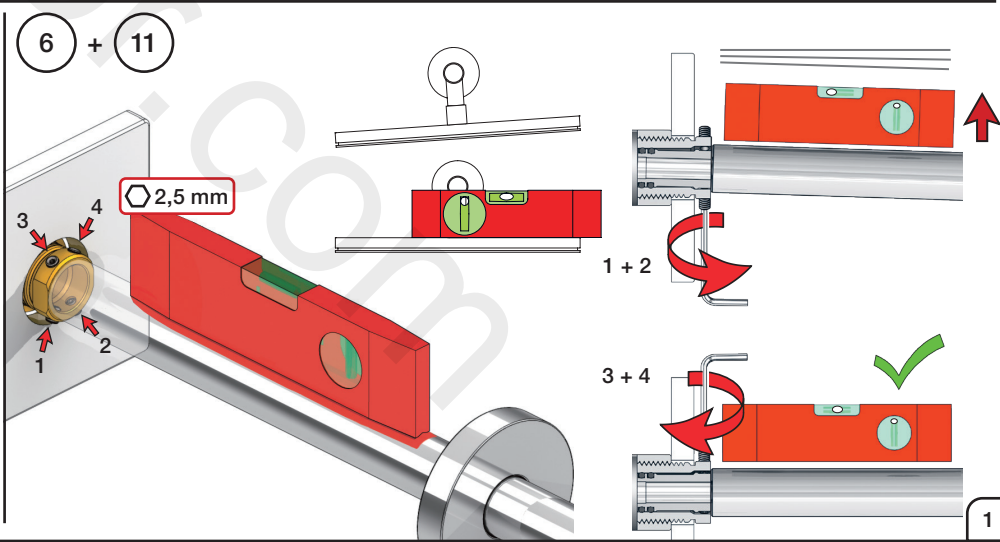

Fitting instruction
 Montageanleitung
 Monteringsvejledning
 Monteringsvægledning
 Montageanleitung
 Manuel de montage

| Data | Bar: | 1 | 2 | 3 | 4 | 5 |
|------------------|-----------|-----|-----|-----|-----|-----|
| | (l/min) | 12 | 18 | 22 | 25 | 29 |
| | (Gal/min) | 3.4 | 4.8 | 5.8 | 6.6 | 7.7 |
| Max. 65°C. 150°F | | | | | | |

VR161 - 060, 060A:
 VR161K: 1.8 Gal/min - 7 l/min
 VR161D: 2.5 Gal/min - 9 l/min
 VR161F: 3.7 Gal/min - 14 l/min

VR161K
 VR161D
 VR161F

+ = +

060:
 1 - 6 + 11

060A:
 7 - 11

| T: VR2219 | T: VR648 | Y | |
|------------|------------|-------------|------|
| 3 - 15 mm | 3 - 19 mm | 110 - 98 mm | Std. |
| 15 - 25 mm | 17 - 28 mm | 98 - 88 mm | +10 |
| 25 - 35 mm | 27 - 38 mm | 88 - 78 mm | +20 |
| 35 - 45 mm | 37 - 48 mm | 78 - 68 mm | +30 |
| 45 - 55 mm | 47 - 58 mm | 68 - 58 mm | +40 |
| 55 - 65 mm | 57 - 68 mm | 58 - 48 mm | +50 |