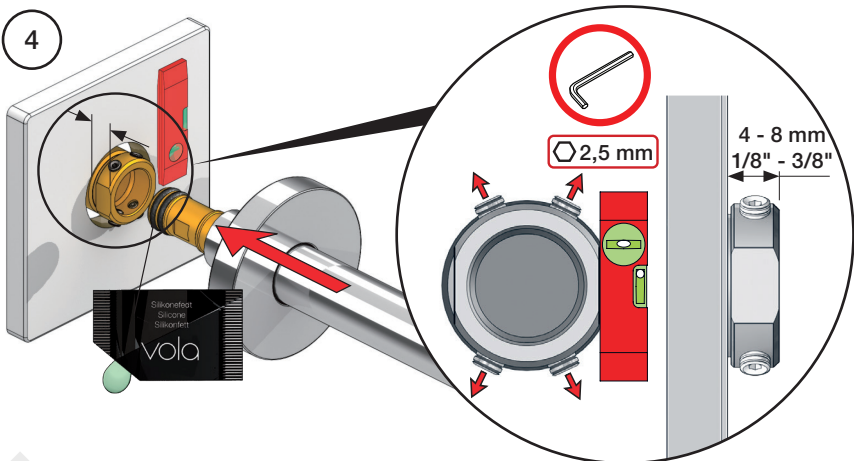

Fitting instruction
 Montageanleitung
 Monteringsvejledning
 Monteringsvægledning
 Montageanleitung
 Manuel de montage

| Data | Bar: | 1 | 2 | 3 | 4 | 5 |
|------------------|-----------|-----|-----|-----|-----|-----|
| | (l/min) | 12 | 18 | 22 | 25 | 29 |
| | (Gal/min) | 3.4 | 4.8 | 5.8 | 6.6 | 7.7 |
| Max. 65°C. 150°F | | | | | | |

VR161 - 060, 060A:
 VR161K: 1.8 Gal/min - 7 l/min
 VR161D: 2.5 Gal/min - 9 l/min
 VR161F: 3.7 Gal/min - 14 l/min

VR161K
 VR161D
 VR161F

+ = +

060:
 1 - 6 + 11

060A:
 7 - 11

| T: VR2219 | T: VR648 | Y | |
|------------|------------|-------------|------|
| 3 - 15 mm | 3 - 19 mm | 110 - 98 mm | Std. |
| 15 - 25 mm | 17 - 28 mm | 98 - 88 mm | +10 |
| 25 - 35 mm | 27 - 38 mm | 88 - 78 mm | +20 |
| 35 - 45 mm | 37 - 48 mm | 78 - 68 mm | +30 |
| 45 - 55 mm | 47 - 58 mm | 68 - 58 mm | +40 |
| 55 - 65 mm | 57 - 68 mm | 58 - 48 mm | +50 |