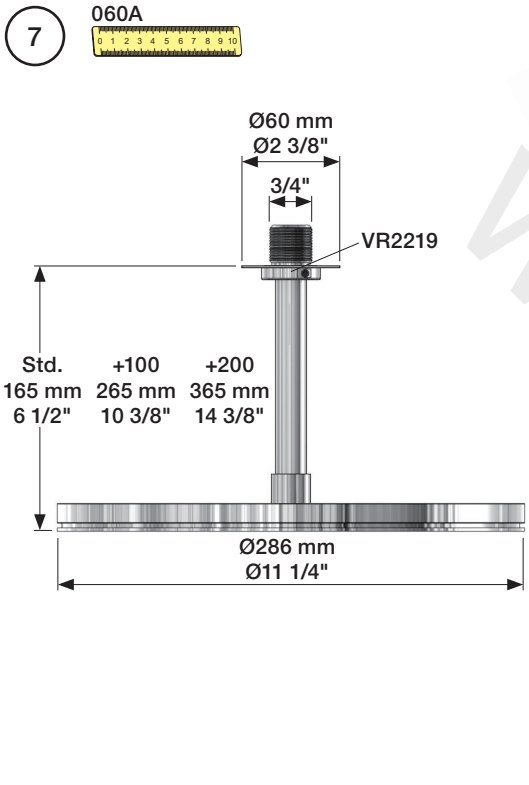

Fitting instruction
 Montageanleitung
 Monteringsvejledning
 Monteringsvægledning
 Montageanleitung
 Manuel de montage

| Data | Bar: | 1 | 2 | 3 | 4 | 5 |
|------------------|-----------|-----|-----|-----|-----|-----|
| | (l/min) | 12 | 18 | 22 | 25 | 29 |
| | (Gal/min) | 3.4 | 4.8 | 5.8 | 6.6 | 7.7 |
| Max. 65°C. 150°F | | | | | | |

VR161 - 060, 060A:
 VR161K: 1.8 Gal/min - 7 l/min
 VR161D: 2.5 Gal/min - 9 l/min
 VR161F: 3.7 Gal/min - 14 l/min

VR161K
 VR161D
 VR161F

+ = +

060:
 1 - 6 + 11

060A:
 7 - 11

| T: VR2219 | T: VR648 | Y | |
|------------|------------|-------------|------|
| 3 - 15 mm | 3 - 19 mm | 110 - 98 mm | Std. |
| 15 - 25 mm | 17 - 28 mm | 98 - 88 mm | +10 |
| 25 - 35 mm | 27 - 38 mm | 88 - 78 mm | +20 |
| 35 - 45 mm | 37 - 48 mm | 78 - 68 mm | +30 |
| 45 - 55 mm | 47 - 58 mm | 68 - 58 mm | +40 |
| 55 - 65 mm | 57 - 68 mm | 58 - 48 mm | +50 |