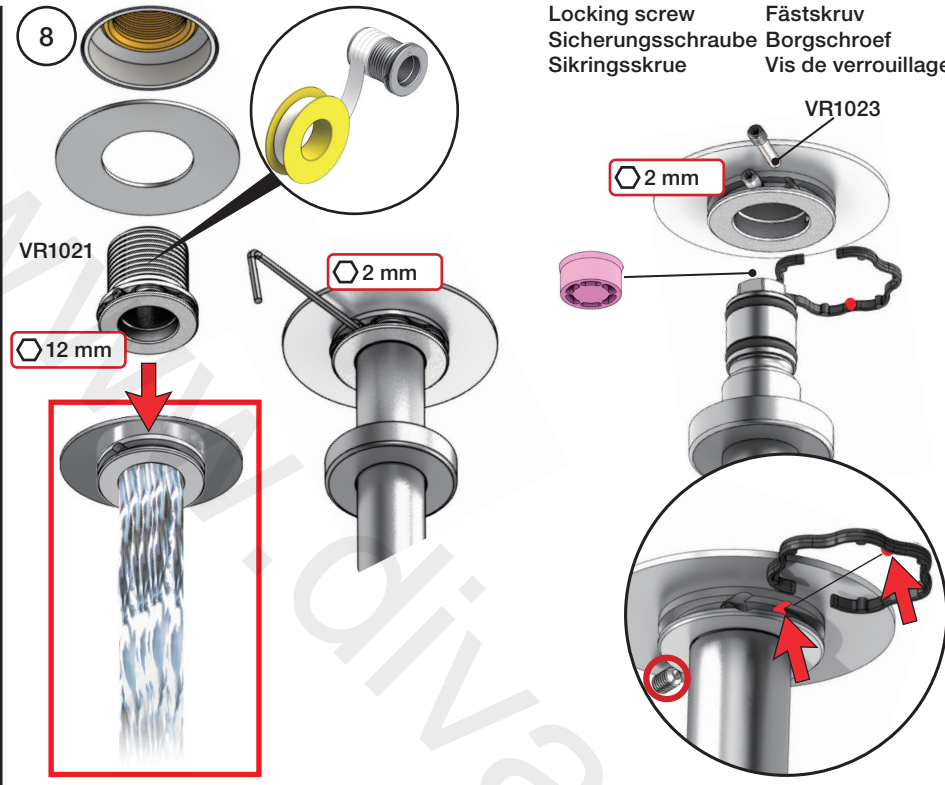

VR161 - 060, 060A:
 VR161K: 1.8 Gal/min - 7 l/min
 VR161D: 2.5 Gal/min - 9 l/min
 VR161F: 3.7 Gal/min - 14 l/min

VR161K
 VR161D
 VR161F

+ = +

060:
 1 - 6 + 11

060A:
 7 - 11

| T: VR2219 | T: VR648 | Y | |
|------------|------------|-------------|------|
| 3 - 15 mm | 3 - 19 mm | 110 - 98 mm | Std. |
| 15 - 25 mm | 17 - 28 mm | 98 - 88 mm | +10 |
| 25 - 35 mm | 27 - 38 mm | 88 - 78 mm | +20 |
| 35 - 45 mm | 37 - 48 mm | 78 - 68 mm | +30 |
| 45 - 55 mm | 47 - 58 mm | 68 - 58 mm | +40 |
| 55 - 65 mm | 57 - 68 mm | 58 - 48 mm | +50 |