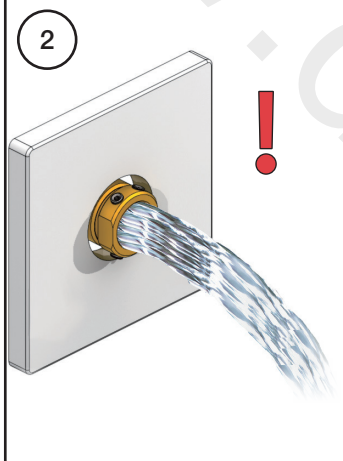

VR161 - 060, 060A:
 VR161K: 1.8 Gal/min - 7 l/min
 VR161D: 2.5 Gal/min - 9 l/min
 VR161F: 3.7 Gal/min - 14 l/min

VR161K
 VR161D
 VR161F

+ = +

060:
 1 - 6 + 11

060A:
 7 - 11

| T: VR2219 | T: VR648 | Y | |
|------------|------------|-------------|------|
| 3 - 15 mm | 3 - 19 mm | 110 - 98 mm | Std. |
| 15 - 25 mm | 17 - 28 mm | 98 - 88 mm | +10 |
| 25 - 35 mm | 27 - 38 mm | 88 - 78 mm | +20 |
| 35 - 45 mm | 37 - 48 mm | 78 - 68 mm | +30 |
| 45 - 55 mm | 47 - 58 mm | 68 - 58 mm | +40 |
| 55 - 65 mm | 57 - 68 mm | 58 - 48 mm | +50 |