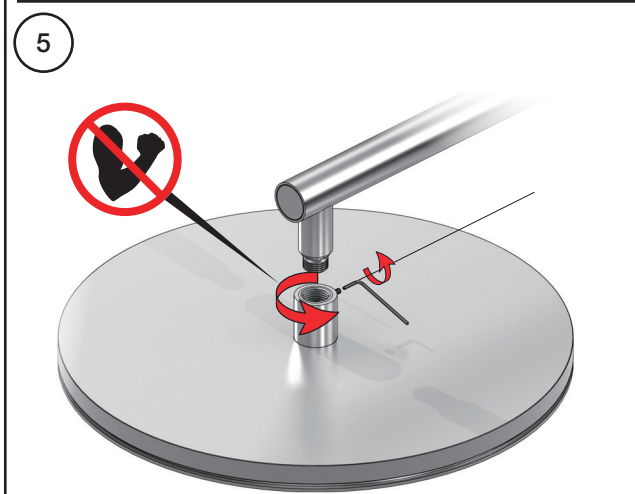

VR161 - 060, 060A:
 VR161K: 1.8 Gal/min - 7 l/min
 VR161D: 2.5 Gal/min - 9 l/min
 VR161F: 3.7 Gal/min - 14 l/min

VR161K
 VR161D
 VR161F

+ = +

060:
 1 - 6 + 11

060A:
 7 - 11

| T: VR2219 | T: VR648 | Y | |
|------------|------------|-------------|------|
| 3 - 15 mm | 3 - 19 mm | 110 - 98 mm | Std. |
| 15 - 25 mm | 17 - 28 mm | 98 - 88 mm | +10 |
| 25 - 35 mm | 27 - 38 mm | 88 - 78 mm | +20 |
| 35 - 45 mm | 37 - 48 mm | 78 - 68 mm | +30 |
| 45 - 55 mm | 47 - 58 mm | 68 - 58 mm | +40 |
| 55 - 65 mm | 57 - 68 mm | 58 - 48 mm | +50 |