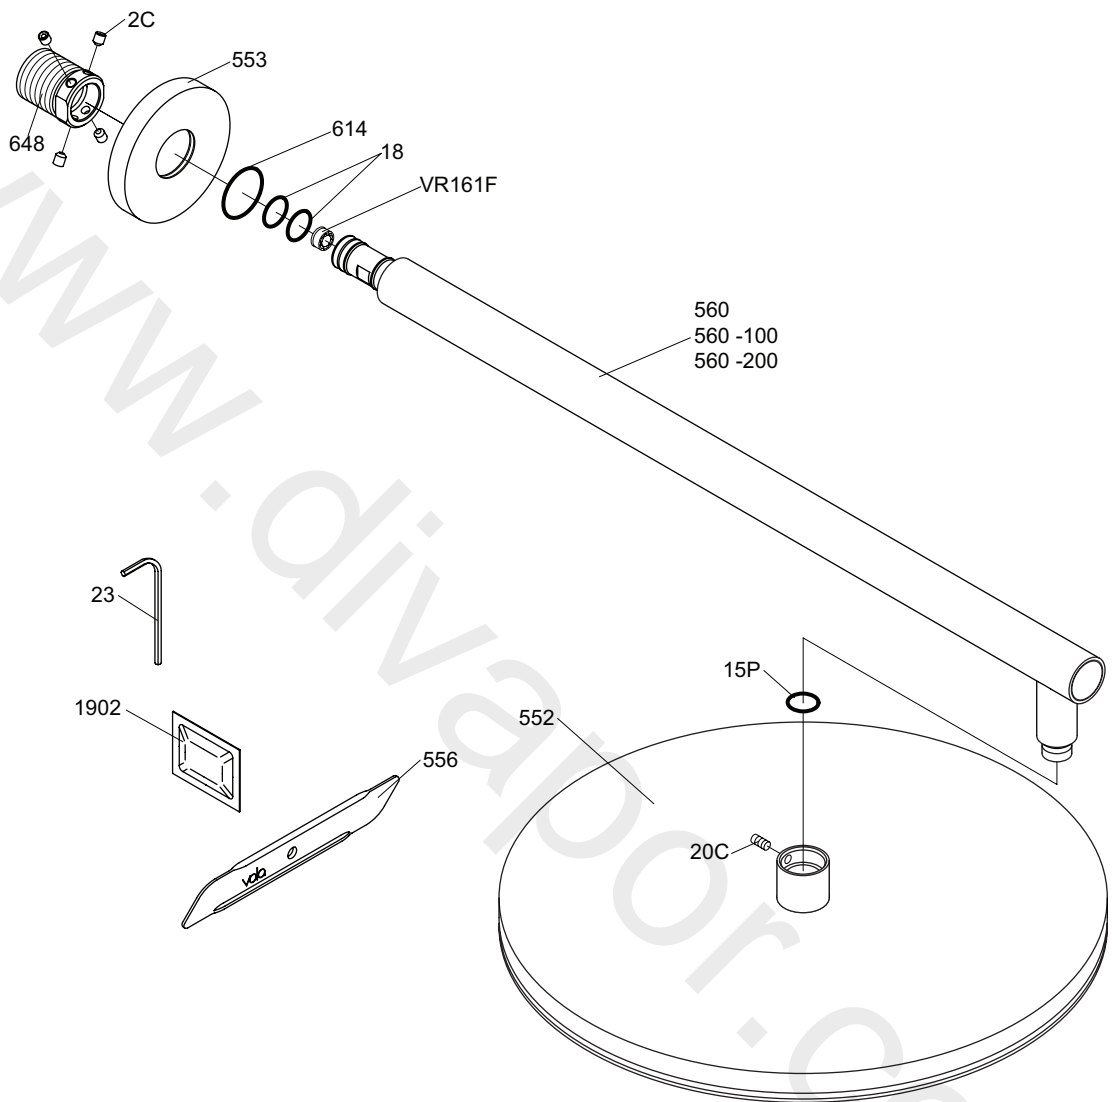

Fitting instruction
 Montageanleitung
 Monteringsvejledning
 Monteringsvægledning
 Montageanleitung
 Manuel de montage

| Data | Bar: | 1 | 2 | 3 | 4 | 5 |
|------------------|-----------|-----|-----|-----|-----|-----|
| | (l/min) | 12 | 18 | 22 | 25 | 29 |
| | (Gal/min) | 3.4 | 4.8 | 5.8 | 6.6 | 7.7 |
| Max. 65°C. 150°F | | | | | | |

VR161 - 060, 060A:
 VR161K: 1.8 Gal/min - 7 l/min
 VR161D: 2.5 Gal/min - 9 l/min
 VR161F: 3.7 Gal/min - 14 l/min

VR161K
 VR161D
 VR161F

+ = +

060:
 1 - 6 + 11

060A:
 7 - 11

| T: VR2219 | T: VR648 | Y | |
|------------|------------|-------------|------|
| 3 - 15 mm | 3 - 19 mm | 110 - 98 mm | Std. |
| 15 - 25 mm | 17 - 28 mm | 98 - 88 mm | +10 |
| 25 - 35 mm | 27 - 38 mm | 88 - 78 mm | +20 |
| 35 - 45 mm | 37 - 48 mm | 78 - 68 mm | +30 |
| 45 - 55 mm | 47 - 58 mm | 68 - 58 mm | +40 |
| 55 - 65 mm | 57 - 68 mm | 58 - 48 mm | +50 |