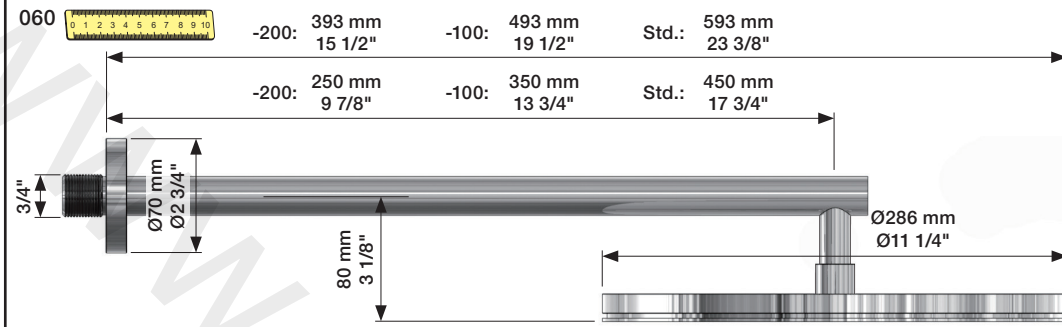

Fitting instruction
 Montageanleitung
 Monteringsvejledning
 Monteringsvægledning
 Montageanleitung
 Manuel de montage

| Data | Bar: | 1 | 2 | 3 | 4 | 5 |
|------------------|-----------|-----|-----|-----|-----|-----|
| | (l/min) | 12 | 18 | 22 | 25 | 29 |
| | (Gal/min) | 3.4 | 4.8 | 5.8 | 6.6 | 7.7 |
| Max. 65°C. 150°F | | | | | | |

VR161 - 060, 060A:
 VR161K: 1.8 Gal/min - 7 l/min
 VR161D: 2.5 Gal/min - 9 l/min
 VR161F: 3.7 Gal/min - 14 l/min

VR161K
 VR161D
 VR161F

+ = +

060:
 1 - 6 + 11

060A:
 7 - 11

| T: VR2219 | T: VR648 | Y | |
|------------|------------|-------------|------|
| 3 - 15 mm | 3 - 19 mm | 110 - 98 mm | Std. |
| 15 - 25 mm | 17 - 28 mm | 98 - 88 mm | +10 |
| 25 - 35 mm | 27 - 38 mm | 88 - 78 mm | +20 |
| 35 - 45 mm | 37 - 48 mm | 78 - 68 mm | +30 |
| 45 - 55 mm | 47 - 58 mm | 68 - 58 mm | +40 |
| 55 - 65 mm | 57 - 68 mm | 58 - 48 mm | +50 |