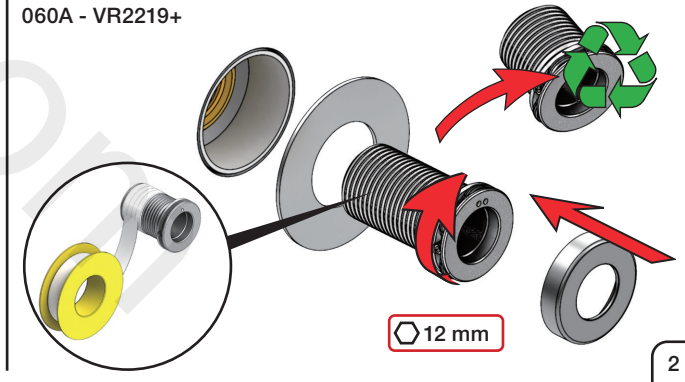

VR161 - 060, 060A:
 VR161K: 1.8 Gal/min - 7 l/min
 VR161D: 2.5 Gal/min - 9 l/min
 VR161F: 3.7 Gal/min - 14 l/min

VR161K
 VR161D
 VR161F

+ = +

060:
 1 - 6 + 11

060A:
 7 - 11

| T: VR2219 | T: VR648 | Y | |
|------------|------------|-------------|------|
| 3 - 15 mm | 3 - 19 mm | 110 - 98 mm | Std. |
| 15 - 25 mm | 17 - 28 mm | 98 - 88 mm | +10 |
| 25 - 35 mm | 27 - 38 mm | 88 - 78 mm | +20 |
| 35 - 45 mm | 37 - 48 mm | 78 - 68 mm | +30 |
| 45 - 55 mm | 47 - 58 mm | 68 - 58 mm | +40 |
| 55 - 65 mm | 57 - 68 mm | 58 - 48 mm | +50 |