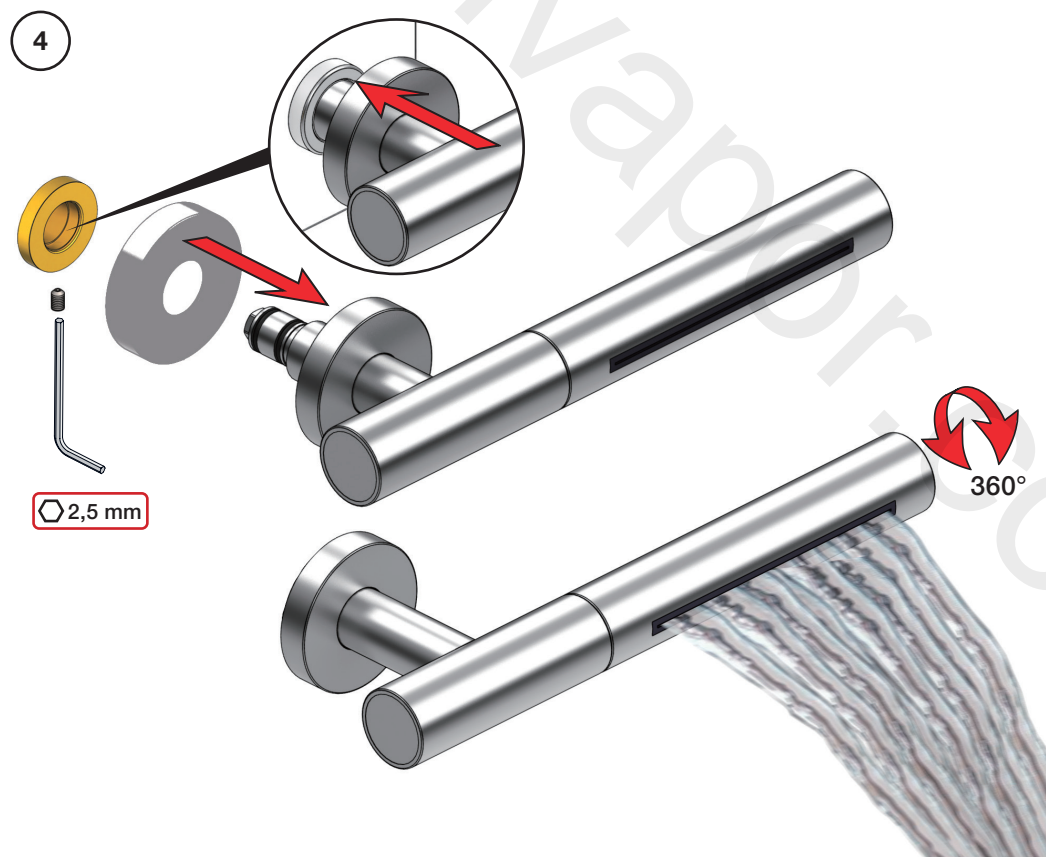

VOLA 080, 080D, 080DK, 080K, 080W

Fitting instruction
 Montageanleitung
 Monteringsvejledning
 Monteringsvægledning
 Montage hanledning
 Manuel de montage

Data	Bar:	1	2	3	4	5
081/081K	(l/min)	8	12	14	17	19
	(Gal/min)	2.1	3.2	3.7	4.5	5.0
081D	(l/min)	14	20	25	29	32
	(Gal/min)	3.7	5.3	6.6	7.7	8.5
080W	(l/min)	23	33	40	46	52
	(Gal/min)	6.1	8.6	11	12	14

Max. 65°C. 150°F

VR161:
 VR161K: 7 l/min - 1.8 Gal/min
 VR161D: 9 l/min - 2.5 Gal/min
 VR161F: 14 l/min - 3.7 Gal/min

080W: Min. flow: 14 l/min - 3.7 Gal/min.

www.vola.com

mnt_080_V1_40998355

vola

Extension Verlängerung Forlængerdele Förlängning Verlengstukken Modification

T Min. 3 mm
Max. 65 mm

Y Min. 48 mm
Max. 110 mm

T	Y	VR2019/2020
3 - 15 mm	110 - 98 mm	Std.
15 - 25 mm	98 - 88 mm	+10
25 - 35 mm	88 - 78 mm	+20
35 - 45 mm	78 - 68 mm	+30
45 - 55 mm	68 - 58 mm	+40
55 - 65 mm	58 - 48 mm	+50