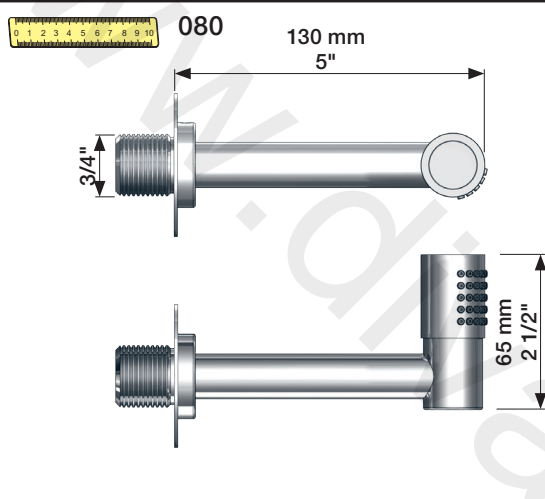

VOLA 080, 080D, 080DK, 080K, 080W

Fitting instruction
 Montageanleitung
 Monteringsvejledning
 Monteringsvægledning
 Montage hanledning
 Manuel de montage

Data	Bar:	1	2	3	4	5
081/081K	(l/min)	8	12	14	17	19
	(Gal/min)	2.1	3.2	3.7	4.5	5.0
081D	(l/min)	14	20	25	29	32
	(Gal/min)	3.7	5.3	6.6	7.7	8.5
080W	(l/min)	23	33	40	46	52
	(Gal/min)	6.1	8.6	11	12	14

Max. 65°C. 150°F

VR161:
 VR161K: 7 l/min - 1.8 Gal/min
 VR161D: 9 l/min - 2.5 Gal/min
 VR161F: 14 l/min - 3.7 Gal/min

080W: Min. flow: 14 l/min - 3.7 Gal/min.

www.vola.com

mnt_080_V1_40998355

vola

Extension Verlängerung Forlængerdele Förlängning Verlengstukken Modification

T Min. 3 mm
Max. 65 mm

Y Min. 48 mm
Max. 110 mm

T	Y	VR2019/2020
3 - 15 mm	110 - 98 mm	Std.
15 - 25 mm	98 - 88 mm	+10
25 - 35 mm	88 - 78 mm	+20
35 - 45 mm	78 - 68 mm	+30
45 - 55 mm	68 - 58 mm	+40
55 - 65 mm	58 - 48 mm	+50