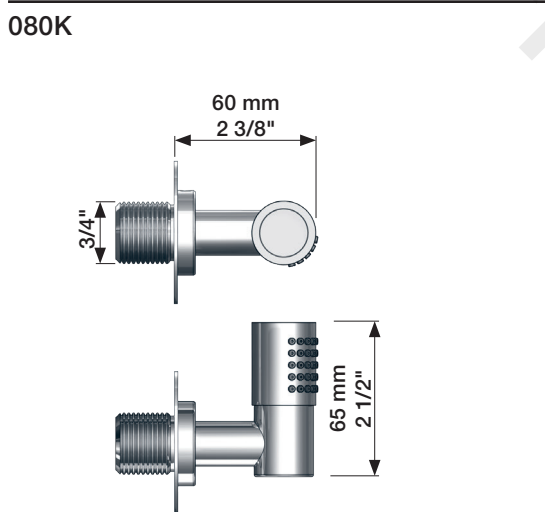

VOLA 080, 080D, 080DK, 080K, 080W

Fitting instruction
 Montageanleitung
 Monteringsvejledning
 Monteringsvægledning
 Montage hanledning
 Manuel de montage

Data	Bar:	1	2	3	4	5
081/081K	(l/min)	8	12	14	17	19
	(Gal/min)	2.1	3.2	3.7	4.5	5.0
081D	(l/min)	14	20	25	29	32
	(Gal/min)	3.7	5.3	6.6	7.7	8.5
080W	(l/min)	23	33	40	46	52
	(Gal/min)	6.1	8.6	11	12	14

Max. 65°C. 150°F

VR161:
 VR161K: 7 l/min - 1.8 Gal/min
 VR161D: 9 l/min - 2.5 Gal/min
 VR161F: 14 l/min - 3.7 Gal/min

080W: Min. flow: 14 l/min - 3.7 Gal/min.

www.vola.com

mnt_080_V1_40998355

vola

Extension Verlängerung Forlængerdele Förlängning Verlengstukken Modification

T Min. 3 mm
Max. 65 mm

Y Min. 48 mm
Max. 110 mm

T	Y	VR2019/2020
3 - 15 mm	110 - 98 mm	Std.
15 - 25 mm	98 - 88 mm	+10
25 - 35 mm	88 - 78 mm	+20
35 - 45 mm	78 - 68 mm	+30
45 - 55 mm	68 - 58 mm	+40
55 - 65 mm	58 - 48 mm	+50