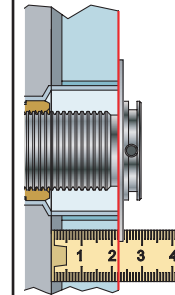

VOLA 080, 080D, 080DK, 080K, 080W

Fitting instruction
 Montageanleitung
 Monteringsvejledning
 Monteringsvægledning
 Montage hanledning
 Manuel de montage

Data	Bar:	1	2	3	4	5
081/081K	(l/min)	8	12	14	17	19
	(Gal/min)	2.1	3.2	3.7	4.5	5.0
081D	(l/min)	14	20	25	29	32
	(Gal/min)	3.7	5.3	6.6	7.7	8.5
080W	(l/min)	23	33	40	46	52
	(Gal/min)	6.1	8.6	11	12	14

Max. 65°C. 150°F

VR161:
 VR161K: 7 l/min - 1.8 Gal/min
 VR161D: 9 l/min - 2.5 Gal/min
 VR161F: 14 l/min - 3.7 Gal/min

080W: Min. flow: 14 l/min - 3.7 Gal/min.

www.vola.com

mnt_080_V1_40998355

vola

Extension Verlängerung Forlængerdele Förlängning Verlengstukken Modification

T Min. 3 mm
Max. 65 mm

Y Min. 48 mm
Max. 110 mm

T	Y	VR2019/2020
3 - 15 mm	110 - 98 mm	Std.
15 - 25 mm	98 - 88 mm	+10
25 - 35 mm	88 - 78 mm	+20
35 - 45 mm	78 - 68 mm	+30
45 - 55 mm	68 - 58 mm	+40
55 - 65 mm	58 - 48 mm	+50