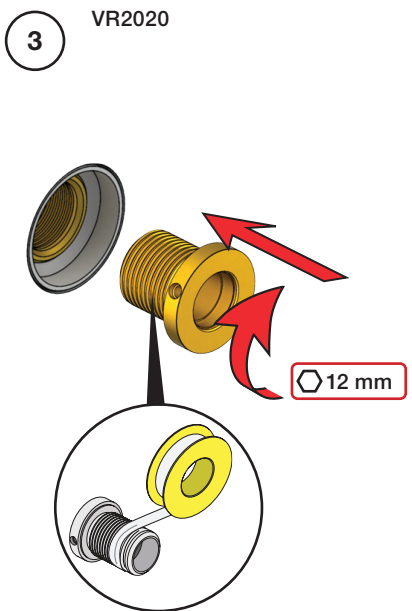

VOLA 080, 080D, 080DK, 080K, 080W

Fitting instruction
 Montageanleitung
 Monteringsvejledning
 Monteringsvægledning
 Montage hanledning
 Manuel de montage

Data	Bar:	1	2	3	4	5
081/081K	(l/min)	8	12	14	17	19
	(Gal/min)	2.1	3.2	3.7	4.5	5.0
081D	(l/min)	14	20	25	29	32
	(Gal/min)	3.7	5.3	6.6	7.7	8.5
080W	(l/min)	23	33	40	46	52
	(Gal/min)	6.1	8.6	11	12	14

Max. 65°C. 150°F

VR161:
 VR161K: 7 l/min - 1.8 Gal/min
 VR161D: 9 l/min - 2.5 Gal/min
 VR161F: 14 l/min - 3.7 Gal/min

080W: Min. flow: 14 l/min - 3.7 Gal/min.

www.vola.com

mnt_080_V1_40998355

vola

Extension Verlängerung Forlængerdele Förlängning Verlengstukken Modification

T Min. 3 mm
Max. 65 mm

Y Min. 48 mm
Max. 110 mm

T	Y	VR2019/2020
3 - 15 mm	110 - 98 mm	Std.
15 - 25 mm	98 - 88 mm	+10
25 - 35 mm	88 - 78 mm	+20
35 - 45 mm	78 - 68 mm	+30
45 - 55 mm	68 - 58 mm	+40
55 - 65 mm	58 - 48 mm	+50