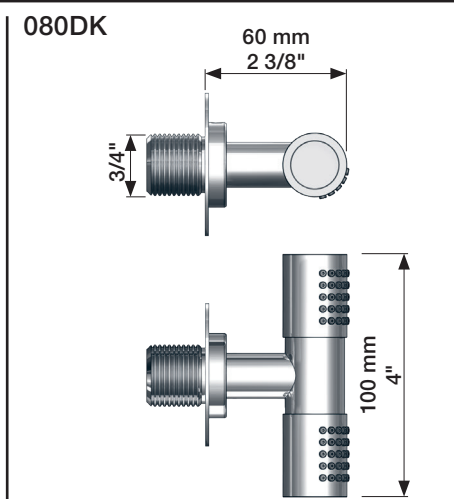

VOLA 080, 080D, 080DK, 080K, 080W

Fitting instruction
 Montageanleitung
 Monteringsvejledning
 Monteringsvægledning
 Montage hanledning
 Manuel de montage

Data	Bar:	1	2	3	4	5
081/081K	(l/min)	8	12	14	17	19
	(Gal/min)	2.1	3.2	3.7	4.5	5.0
081D	(l/min)	14	20	25	29	32
	(Gal/min)	3.7	5.3	6.6	7.7	8.5
080W	(l/min)	23	33	40	46	52
	(Gal/min)	6.1	8.6	11	12	14

Max. 65°C. 150°F

VR161:
 VR161K: 7 l/min - 1.8 Gal/min
 VR161D: 9 l/min - 2.5 Gal/min
 VR161F: 14 l/min - 3.7 Gal/min

080W: Min. flow: 14 l/min - 3.7 Gal/min.

www.vola.com

mnt_080_V1_40998355

vola

Extension Verlängerung Forlængerdele Förlängning Verlengstukken Modification

T Min. 3 mm
Max. 65 mm

Y Min. 48 mm
Max. 110 mm

T	Y	VR2019/2020
3 - 15 mm	110 - 98 mm	Std.
15 - 25 mm	98 - 88 mm	+10
25 - 35 mm	88 - 78 mm	+20
35 - 45 mm	78 - 68 mm	+30
45 - 55 mm	68 - 58 mm	+40
55 - 65 mm	58 - 48 mm	+50