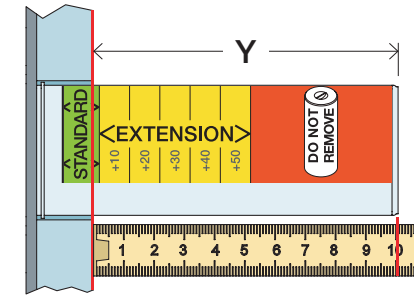

VOLA 080, 080D, 080DK, 080K, 080W

Fitting instruction
 Montageanleitung
 Monteringsvejledning
 Monteringsvægledning
 Montage hanledning
 Manuel de montage

Data	Bar:	1	2	3	4	5
081/081K	(l/min)	8	12	14	17	19
	(Gal/min)	2.1	3.2	3.7	4.5	5.0
081D	(l/min)	14	20	25	29	32
	(Gal/min)	3.7	5.3	6.6	7.7	8.5
080W	(l/min)	23	33	40	46	52
	(Gal/min)	6.1	8.6	11	12	14

Max. 65°C. 150°F

VR161:
 VR161K: 7 l/min - 1.8 Gal/min
 VR161D: 9 l/min - 2.5 Gal/min
 VR161F: 14 l/min - 3.7 Gal/min

080W: Min. flow: 14 l/min - 3.7 Gal/min.

www.vola.com

mnt_080_V1_40998355

vola

Extension Verlängerung Forlængerdele Förlängning Verlengstukken Modification

T Min. 3 mm
Max. 65 mm

Y Min. 48 mm
Max. 110 mm

T	Y	VR2019/2020
3 - 15 mm	110 - 98 mm	Std.
15 - 25 mm	98 - 88 mm	+10
25 - 35 mm	88 - 78 mm	+20
35 - 45 mm	78 - 68 mm	+30
45 - 55 mm	68 - 58 mm	+40
55 - 65 mm	58 - 48 mm	+50