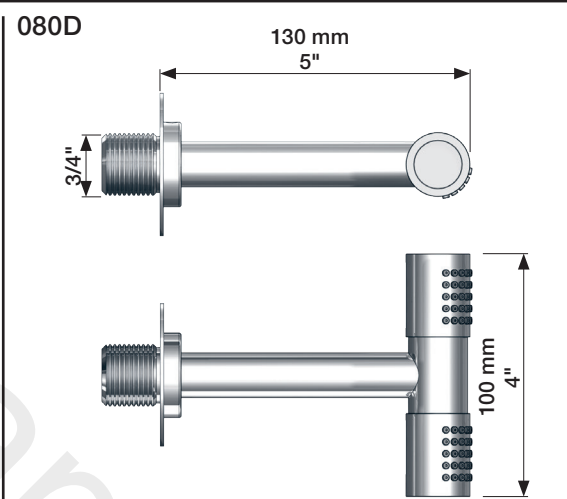

VOLA 080, 080D, 080DK, 080K, 080W

Fitting instruction
 Montageanleitung
 Monteringsvejledning
 Monteringsvægledning
 Montage hanledning
 Manuel de montage

Data	Bar:	1	2	3	4	5
081/081K	(l/min)	8	12	14	17	19
	(Gal/min)	2.1	3.2	3.7	4.5	5.0
081D	(l/min)	14	20	25	29	32
	(Gal/min)	3.7	5.3	6.6	7.7	8.5
080W	(l/min)	23	33	40	46	52
	(Gal/min)	6.1	8.6	11	12	14

Max. 65°C. 150°F

VR161:
 VR161K: 7 l/min - 1.8 Gal/min
 VR161D: 9 l/min - 2.5 Gal/min
 VR161F: 14 l/min - 3.7 Gal/min

080W: Min. flow: 14 l/min - 3.7 Gal/min.

www.vola.com

mnt_080_V1_40998355

vola

Extension Verlängerung Forlængerdele Förlängning Verlengstukken Modification

T Min. 3 mm
Max. 65 mm

Y Min. 48 mm
Max. 110 mm

T	Y	VR2019/2020
3 - 15 mm	110 - 98 mm	Std.
15 - 25 mm	98 - 88 mm	+10
25 - 35 mm	88 - 78 mm	+20
35 - 45 mm	78 - 68 mm	+30
45 - 55 mm	68 - 58 mm	+40
55 - 65 mm	58 - 48 mm	+50