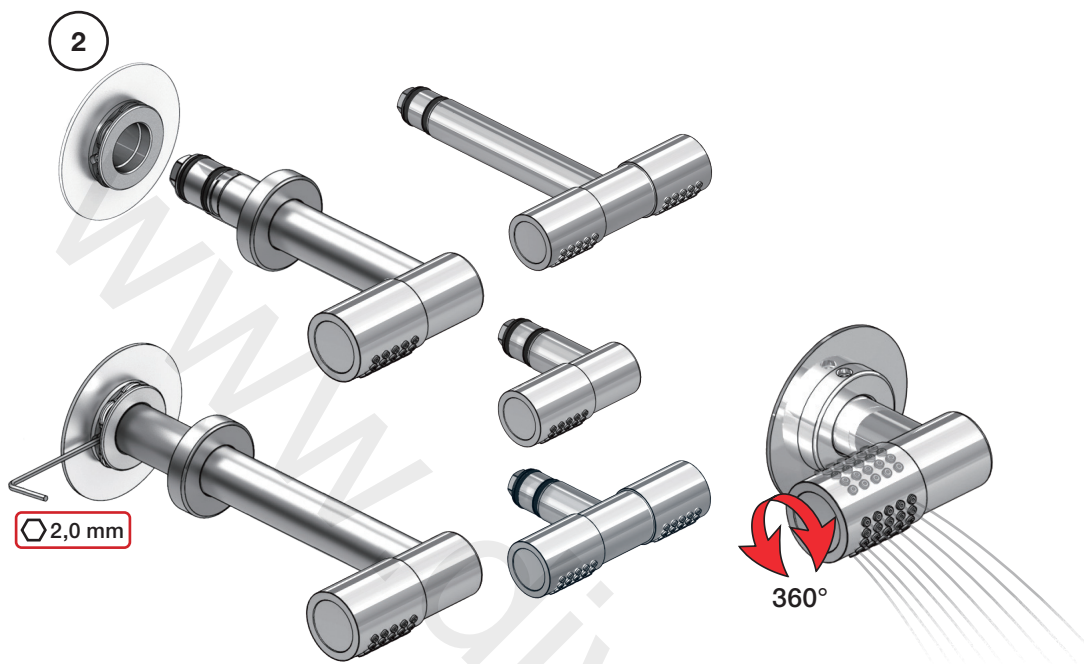

VOLA 080, 080D, 080DK, 080K, 080W

Fitting instruction
 Montageanleitung
 Monteringsvejledning
 Monteringsvægledning
 Montage hanledning
 Manuel de montage

Data	Bar:	1	2	3	4	5
081/081K	(l/min)	8	12	14	17	19
	(Gal/min)	2.1	3.2	3.7	4.5	5.0
081D	(l/min)	14	20	25	29	32
	(Gal/min)	3.7	5.3	6.6	7.7	8.5
080W	(l/min)	23	33	40	46	52
	(Gal/min)	6.1	8.6	11	12	14

Max. 65°C. 150°F

VR161:
 VR161K: 7 l/min - 1.8 Gal/min
 VR161D: 9 l/min - 2.5 Gal/min
 VR161F: 14 l/min - 3.7 Gal/min

080W: Min. flow: 14 l/min - 3.7 Gal/min.

www.vola.com

mnt_080_V1_40998355

vola

Extension Verlängerung Forlængerdele Förlängning Verlengstukken Modification

T Min. 3 mm
Max. 65 mm

Y Min. 48 mm
Max. 110 mm

T	Y	VR2019/2020
3 - 15 mm	110 - 98 mm	Std.
15 - 25 mm	98 - 88 mm	+10
25 - 35 mm	88 - 78 mm	+20
35 - 45 mm	78 - 68 mm	+30
45 - 55 mm	68 - 58 mm	+40
55 - 65 mm	58 - 48 mm	+50