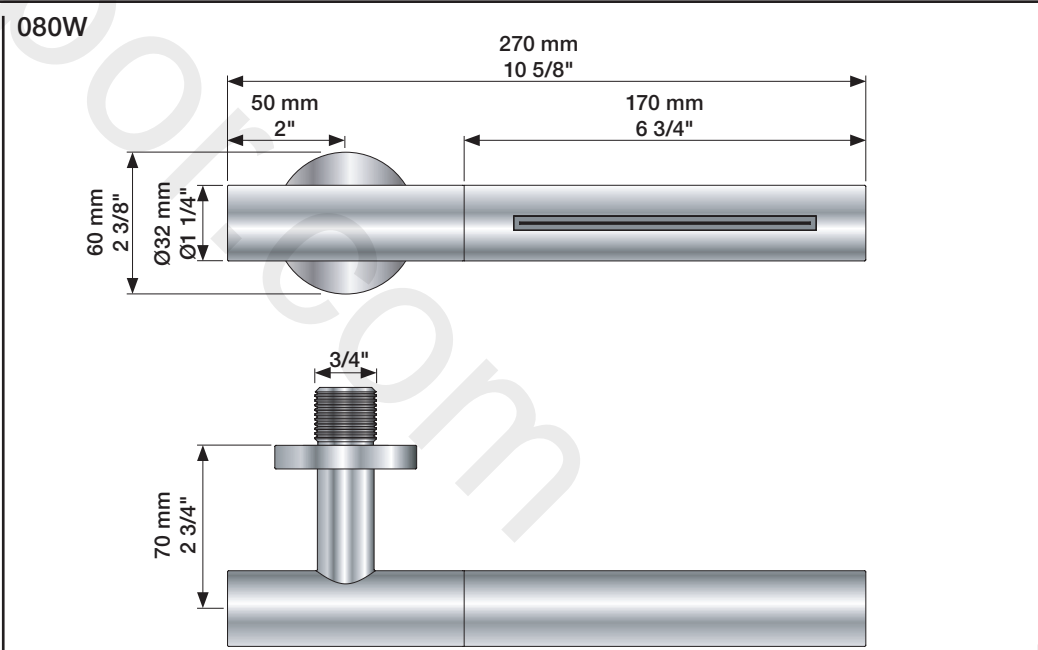

VOLA 080, 080D, 080DK, 080K, 080W

Fitting instruction
 Montageanleitung
 Monteringsvejledning
 Monteringsvægledning
 Montage hanledning
 Manuel de montage

Data	Bar:	1	2	3	4	5
081/081K	(l/min)	8	12	14	17	19
	(Gal/min)	2.1	3.2	3.7	4.5	5.0
081D	(l/min)	14	20	25	29	32
	(Gal/min)	3.7	5.3	6.6	7.7	8.5
080W	(l/min)	23	33	40	46	52
	(Gal/min)	6.1	8.6	11	12	14

Max. 65°C. 150°F

VR161:
 VR161K: 7 l/min - 1.8 Gal/min
 VR161D: 9 l/min - 2.5 Gal/min
 VR161F: 14 l/min - 3.7 Gal/min

080W: Min. flow: 14 l/min - 3.7 Gal/min.

www.vola.com

mnt_080_V1_40998355

vola

Extension Verlängerung Forlængerdele Förlängning Verlengstukken Modification

T Min. 3 mm
Max. 65 mm

Y Min. 48 mm
Max. 110 mm

T	Y	VR2019/2020
3 - 15 mm	110 - 98 mm	Std.
15 - 25 mm	98 - 88 mm	+10
25 - 35 mm	88 - 78 mm	+20
35 - 45 mm	78 - 68 mm	+30
45 - 55 mm	68 - 58 mm	+40
55 - 65 mm	58 - 48 mm	+50