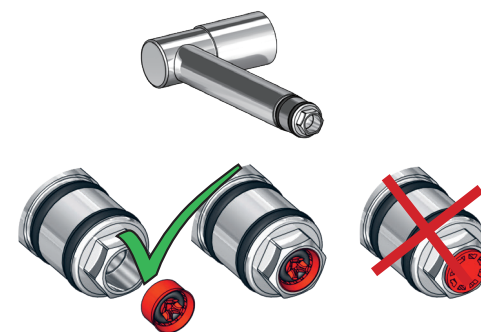

VOLA 080, 080D, 080DK, 080K, 080W

Fitting instruction
 Montageanleitung
 Monteringsvejledning
 Monteringsvægledning
 Montage hanledning
 Manuel de montage

Data	Bar:	1	2	3	4	5
081/081K	(l/min)	8	12	14	17	19
	(Gal/min)	2.1	3.2	3.7	4.5	5.0
081D	(l/min)	14	20	25	29	32
	(Gal/min)	3.7	5.3	6.6	7.7	8.5
080W	(l/min)	23	33	40	46	52
	(Gal/min)	6.1	8.6	11	12	14

Max. 65°C. 150°F

VR161:
 VR161K: 7 l/min - 1.8 Gal/min
 VR161D: 9 l/min - 2.5 Gal/min
 VR161F: 14 l/min - 3.7 Gal/min

080W: Min. flow: 14 l/min - 3.7 Gal/min.

www.vola.com

mnt_080_V1_40998355

vola

Extension Verlängerung Forlængerdele Förlängning Verlengstukken Modification