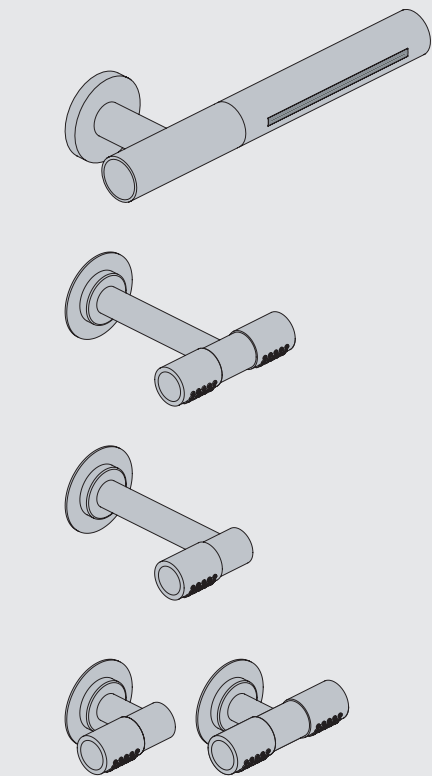

VOLA 080, 080D, 080DK, 080K, 080W

Fitting instruction
 Montageanleitung
 Monteringsvejledning
 Monteringsvægledning
 Montage hanledning
 Manuel de montage

Data	Bar:	1	2	3	4	5
081/081K	(l/min)	8	12	14	17	19
	(Gal/min)	2.1	3.2	3.7	4.5	5.0
081D	(l/min)	14	20	25	29	32
	(Gal/min)	3.7	5.3	6.6	7.7	8.5
080W	(l/min)	23	33	40	46	52
	(Gal/min)	6.1	8.6	11	12	14

Max. 65°C. 150°F

VR161:
 VR161K: 7 l/min - 1.8 Gal/min
 VR161D: 9 l/min - 2.5 Gal/min
 VR161F: 14 l/min - 3.7 Gal/min

080W: Min. flow: 14 l/min - 3.7 Gal/min.

www.vola.com

mnt_080_V1_40998355

vola

Extension Verlängerung Forlængerdele Förlängning Verlengstukken Modification

T Min. 3 mm
Max. 65 mm

Y Min. 48 mm
Max. 110 mm

T	Y	VR2019/2020
3 - 15 mm	110 - 98 mm	Std.
15 - 25 mm	98 - 88 mm	+10
25 - 35 mm	88 - 78 mm	+20
35 - 45 mm	78 - 68 mm	+30
45 - 55 mm	68 - 58 mm	+40
55 - 65 mm	58 - 48 mm	+50