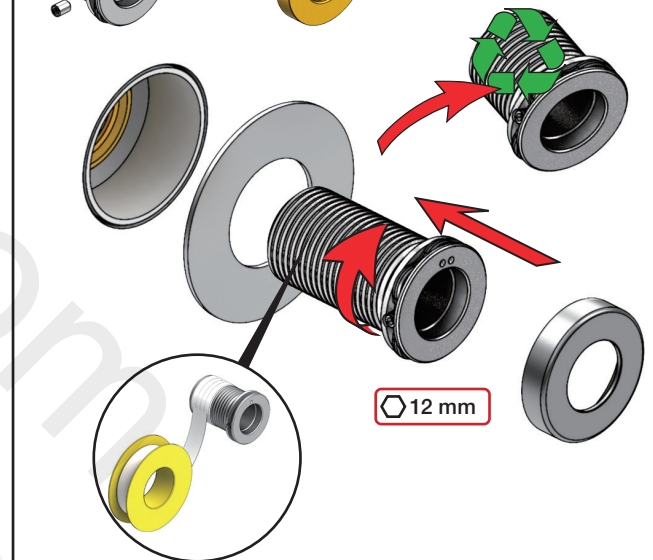

Extension Verlängerung Forlængerdele Förlängning Verlengstukken Modification

T Min. 3 mm
Max. 65 mm

Y Min. 48 mm
Max. 110 mm

T	Y	VR2019/2020
3 - 15 mm	110 - 98 mm	Std.
15 - 25 mm	98 - 88 mm	+10
25 - 35 mm	88 - 78 mm	+20
35 - 45 mm	78 - 68 mm	+30
45 - 55 mm	68 - 58 mm	+40
55 - 65 mm	58 - 48 mm	+50

VR2019+

VR2020+