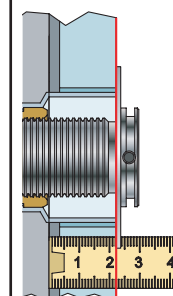

www.vola.com

010, 020

010C, 020C

	L (mm)	L (Inch)
010(C)/100	100	4"
010(C)/130	130	5"
010(C)/160	160	6"
020(C)/200	200	7 3/4"
020(C)/225	225	8 3/4"
020(C)/260	260	10 1/4"
020(C)/300	300	11 3/4"

030

	L (mm)	L (Inch)
030/200	200	7 3/4"
030/250	250	9 3/4"
030/300	300	11 3/4"
030/350	350	13 3/4"

040

040D

	L (mm)	L (Inch)
040	185	7 3/4"
040D	200	7 3/4"
040D/250	250	9 3/4"
040D/300	300	11 3/4"

1

010, 010C, 020, 020C, 030, 040, 040D

12 mm

VR1020

2

3

Ø19: 010, 020, 030, 040

2.0 mm

VR1019 - Ø19

Ø24: 010C, 020C, 040D

2.0 mm

VR1024 - Ø24

1/2"

Extension
VerlängerungForlængerdele
FörlängningVerlengstukken
ModificationT Min. 3 mm
Max. 65 mmY Min. 48 mm
Max. 110 mm

T	Y	VR2019 (Ø19) VR2119 (Ø24)
3 - 15 mm	110 - 98 mm	Std.
15 - 25 mm	98 - 88 mm	+10
25 - 35 mm	88 - 78 mm	+20
35 - 45 mm	78 - 68 mm	+30
45 - 55 mm	68 - 58 mm	+40
55 - 65 mm	58 - 48 mm	+50