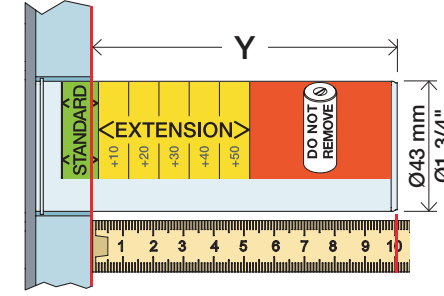

www.vola.com

010, 020

010C, 020C

	L (mm)	L (Inch)
010(C)/100	100	4"
010(C)/130	130	5"
010(C)/160	160	6"
020(C)/200	200	7 3/4"
020(C)/225	225	8 3/4"
020(C)/260	260	10 1/4"
020(C)/300	300	11 3/4"

030

	L (mm)	L (Inch)
030/200	200	7 3/4"
030/250	250	9 3/4"
030/300	300	11 3/4"
030/350	350	13 3/4"

040

040D

	L (mm)	L (Inch)
040	185	7 3/4"
040D	200	7 3/4"
040D/250	250	9 3/4"
040D/300	300	11 3/4"

1

010, 010C, 020, 020C, 030, 040, 040D

12 mm

VR1020

2

3

Ø19: 010, 020, 030, 040

2.0 mm

VR1019 - Ø19

Ø24: 010C, 020C, 040D

2.0 mm

VR1024 - Ø24

1/2"

Extension
VerlängerungForlængerdele
FörlängningVerlengstukken
ModificationT Min. 3 mm
Max. 65 mmY Min. 48 mm
Max. 110 mm

T	Y	VR2019 (Ø19) VR2119 (Ø24)
3 - 15 mm	110 - 98 mm	Std.
15 - 25 mm	98 - 88 mm	+10
25 - 35 mm	88 - 78 mm	+20
35 - 45 mm	78 - 68 mm	+30
45 - 55 mm	68 - 58 mm	+40
55 - 65 mm	58 - 48 mm	+50