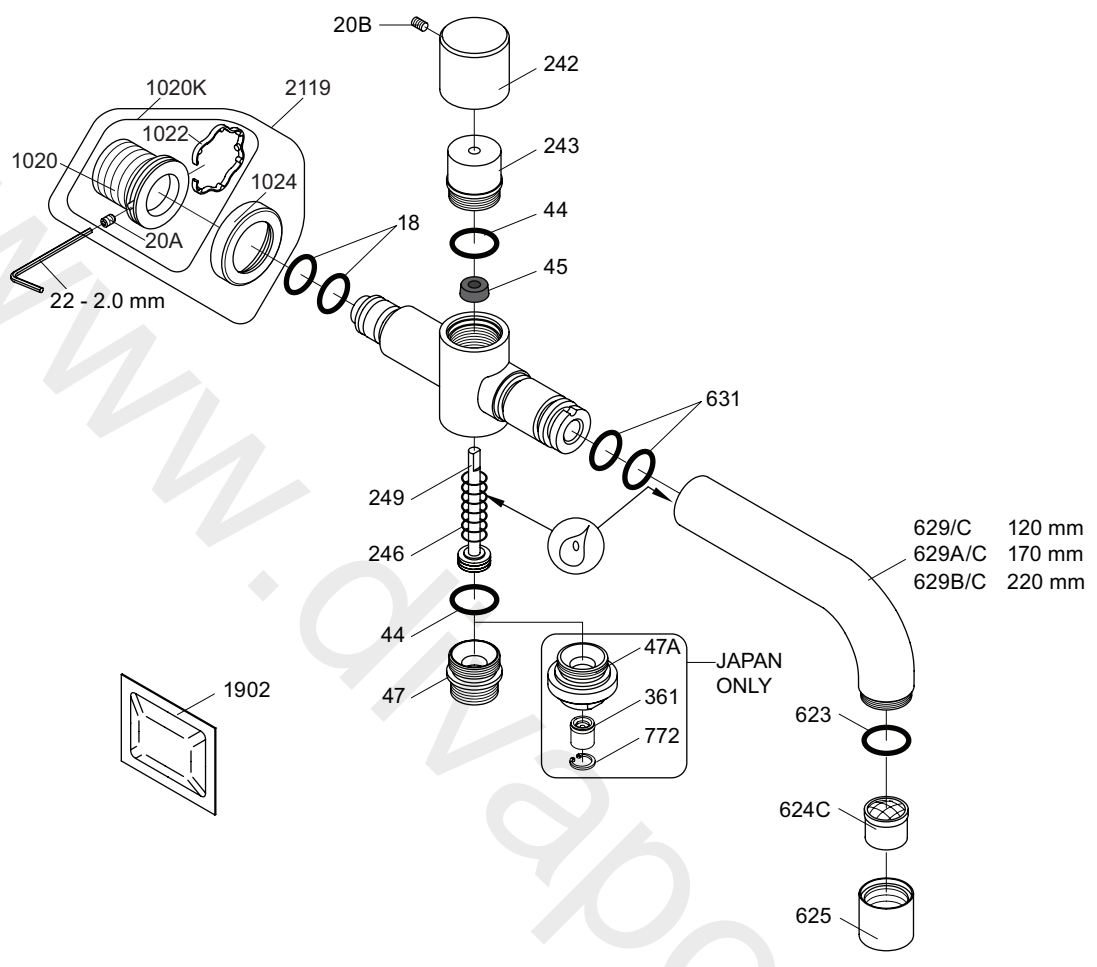

040

040D

	L (mm)	L (Inch)
040	185	7 3/4"
040D	200	7 3/4"
040D/250	250	9 3/4"
040D/300	300	11 3/4"

1

010, 010C, 020, 020C, 030, 040, 040D

12 mm

VR1020

2

3

Ø19: 010, 020, 030, 040

2.0 mm

VR1019 - Ø19

Ø24: 010C, 020C, 040D

2.0 mm

VR1024 - Ø24

1/2"

Extension
VerlängerungForlængerdele
FörlängningVerlengstukken
ModificationT Min. 3 mm
Max. 65 mmY Min. 48 mm
Max. 110 mm

T	Y	VR2019 (Ø19) VR2119 (Ø24)
3 - 15 mm	110 - 98 mm	Std.
15 - 25 mm	98 - 88 mm	+10
25 - 35 mm	88 - 78 mm	+20
35 - 45 mm	78 - 68 mm	+30
45 - 55 mm	68 - 58 mm	+40
55 - 65 mm	58 - 48 mm	+50

VR2019+/VR2219+

12 mm

2

VR040D/: VR22, VR44, VR45, VR246, VR623, VR624/A/C/D/E/F, 2xVR631, VR1902
 VR1020K: VR20A, VR22, VR1020, VR1022
 VR2119: VR20A, VR22, VR1020, VR1022, VR1024

vola
 Lunavej 2
 DK-8700 Horsens
 Tlf : + 45 7023 5500
 sales@vola.com
 www.vola.com