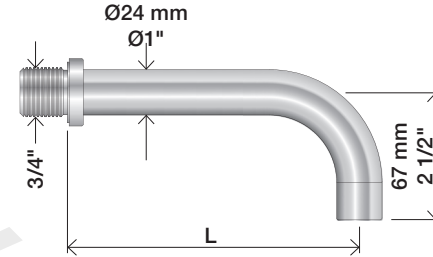

www.vola.com

010, 020

010C, 020C

	L (mm)	L (Inch)
010(C)/100	100	4"
010(C)/130	130	5"
010(C)/160	160	6"
020(C)/200	200	7 3/4"
020(C)/225	225	8 3/4"
020(C)/260	260	10 1/4"
020(C)/300	300	11 3/4"

030

	L (mm)	L (Inch)
030/200	200	7 3/4"
030/250	250	9 3/4"
030/300	300	11 3/4"
030/350	350	13 3/4"

040

040D

	L (mm)	L (Inch)
040	185	7 3/4"
040D	200	7 3/4"
040D/250	250	9 3/4"
040D/300	300	11 3/4"

1

010, 010C, 020, 020C, 030, 040, 040D

12 mm

VR1020

2

3

Ø19: 010, 020, 030, 040

2.0 mm

VR1019 - Ø19

Ø24: 010C, 020C, 040D

2.0 mm

VR1024 - Ø24

1/2"

Extension
VerlängerungForlængerdele
FörlängningVerlengstukken
ModificationT Min. 3 mm
Max. 65 mmY Min. 48 mm
Max. 110 mm

T	Y	VR2019 (Ø19) VR2119 (Ø24)
3 - 15 mm	110 - 98 mm	Std.
15 - 25 mm	98 - 88 mm	+10
25 - 35 mm	88 - 78 mm	+20
35 - 45 mm	78 - 68 mm	+30
45 - 55 mm	68 - 58 mm	+40
55 - 65 mm	58 - 48 mm	+50