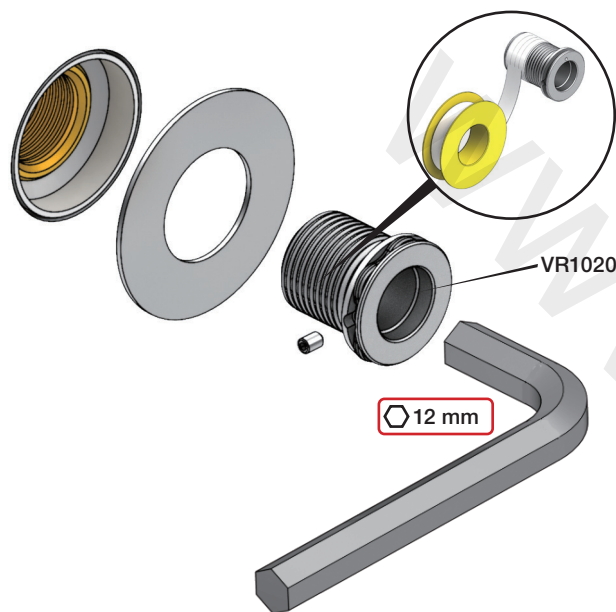

www.vola.com

010, 020

010C, 020C

	L (mm)	L (Inch)
010(C)/100	100	4"
010(C)/130	130	5"
010(C)/160	160	6"
020(C)/200	200	7 3/4"
020(C)/225	225	8 3/4"
020(C)/260	260	10 1/4"
020(C)/300	300	11 3/4"

030

	L (mm)	L (Inch)
030/200	200	7 3/4"
030/250	250	9 3/4"
030/300	300	11 3/4"
030/350	350	13 3/4"

040

040D

	L (mm)	L (Inch)
040	185	7 3/4"
040D	200	7 3/4"
040D/250	250	9 3/4"
040D/300	300	11 3/4"

1

010, 010C, 020, 020C, 030, 040, 040D

12 mm

VR1020

2

3

Ø19: 010, 020, 030, 040

2.0 mm

VR1019 - Ø19

Ø24: 010C, 020C, 040D

2.0 mm

VR1024 - Ø24

1/2"

Extension
VerlängerungForlængerdele
FörlängningVerlengstukken
ModificationT Min. 3 mm
Max. 65 mmY Min. 48 mm
Max. 110 mm

T	Y	VR2019 (Ø19) VR2119 (Ø24)
3 - 15 mm	110 - 98 mm	Std.
15 - 25 mm	98 - 88 mm	+10
25 - 35 mm	88 - 78 mm	+20
35 - 45 mm	78 - 68 mm	+30
45 - 55 mm	68 - 58 mm	+40
55 - 65 mm	58 - 48 mm	+50