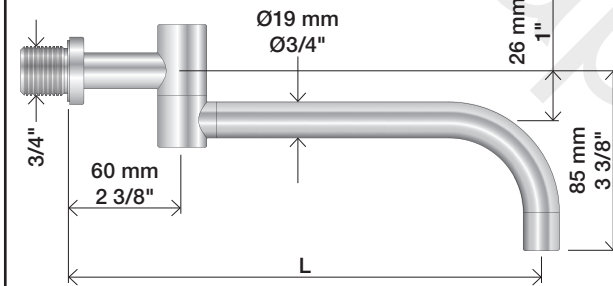

www.vola.com

010, 020

010C, 020C

	L (mm)	L (Inch)
010(C)/100	100	4"
010(C)/130	130	5"
010(C)/160	160	6"
020(C)/200	200	7 3/4"
020(C)/225	225	8 3/4"
020(C)/260	260	10 1/4"
020(C)/300	300	11 3/4"

030

	L (mm)	L (Inch)
030/200	200	7 3/4"
030/250	250	9 3/4"
030/300	300	11 3/4"
030/350	350	13 3/4"

040

040D

	L (mm)	L (Inch)
040	185	7 3/4"
040D	200	7 3/4"
040D/250	250	9 3/4"
040D/300	300	11 3/4"

1

010, 010C, 020, 020C, 030, 040, 040D

12 mm

VR1020

2

3

Ø19: 010, 020, 030, 040

2.0 mm

VR1019 - Ø19

Ø24: 010C, 020C, 040D

2.0 mm

VR1024 - Ø24

1/2"

Extension
VerlängerungForlængerdele
FörlängningVerlengstukken
ModificationT Min. 3 mm
Max. 65 mmY Min. 48 mm
Max. 110 mm

T	Y	VR2019 (Ø19) VR2119 (Ø24)
3 - 15 mm	110 - 98 mm	Std.
15 - 25 mm	98 - 88 mm	+10
25 - 35 mm	88 - 78 mm	+20
35 - 45 mm	78 - 68 mm	+30
45 - 55 mm	68 - 58 mm	+40
55 - 65 mm	58 - 48 mm	+50