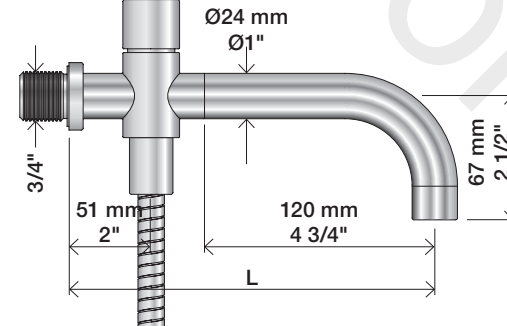

www.vola.com

010, 020

010C, 020C

	L (mm)	L (Inch)
010(C)/100	100	4"
010(C)/130	130	5"
010(C)/160	160	6"
020(C)/200	200	7 3/4"
020(C)/225	225	8 3/4"
020(C)/260	260	10 1/4"
020(C)/300	300	11 3/4"

030

	L (mm)	L (Inch)
030/200	200	7 3/4"
030/250	250	9 3/4"
030/300	300	11 3/4"
030/350	350	13 3/4"

040

040D

	L (mm)	L (Inch)
040	185	7 3/4"
040D	200	7 3/4"
040D/250	250	9 3/4"
040D/300	300	11 3/4"

1

010, 010C, 020, 020C, 030, 040, 040D

12 mm

VR1020

2

3

Ø19: 010, 020, 030, 040

2.0 mm

VR1019 - Ø19

Ø24: 010C, 020C, 040D

2.0 mm

VR1024 - Ø24

1/2"

Extension
VerlängerungForlængerdele
FörlängningVerlengstukken
ModificationT Min. 3 mm
Max. 65 mmY Min. 48 mm
Max. 110 mm

T	Y	VR2019 (Ø19) VR2119 (Ø24)
3 - 15 mm	110 - 98 mm	Std.
15 - 25 mm	98 - 88 mm	+10
25 - 35 mm	88 - 78 mm	+20
35 - 45 mm	78 - 68 mm	+30
45 - 55 mm	68 - 58 mm	+40
55 - 65 mm	58 - 48 mm	+50