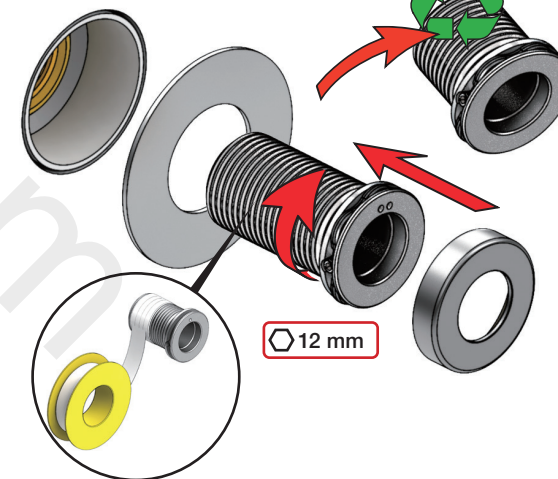

1

010, 010C, 020, 020C, 030, 040, 040D

12 mm

VR1020

2

3

Ø19: 010, 020, 030, 040

2.0 mm

VR1019 - Ø19

Ø24: 010C, 020C, 040D

2.0 mm

VR1024 - Ø24

1/2"

Extension
Verlängerung

Forlængerdele
Förlängning

Verlengstukken
Modification

T Min. 3 mm
Max. 65 mm

Y Min. 48 mm
Max. 110 mm

T	Y	VR2019 (Ø19) VR2119 (Ø24)
3 - 15 mm	110 - 98 mm	Std.
15 - 25 mm	98 - 88 mm	+10
25 - 35 mm	88 - 78 mm	+20
35 - 45 mm	78 - 68 mm	+30
45 - 55 mm	68 - 58 mm	+40
55 - 65 mm	58 - 48 mm	+50

VR2019+/VR2219+

12 mm

2