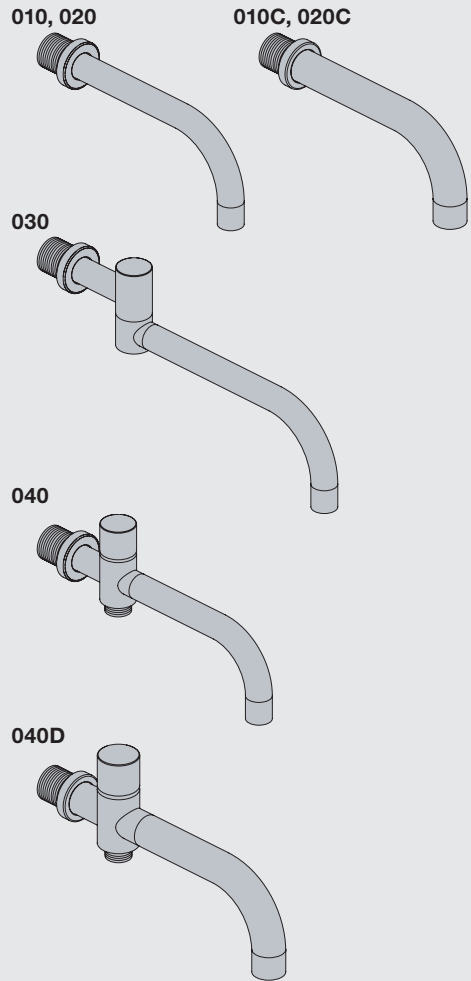

VOLA 010, 020, 030, 040
VOLA 010C, 020C, 040D

Fitting instruction
 Montageanleitung
 Monteringsvejledning
 Monteringsvægledning
 Montage hanleiding
 Manuel de montage

www.vola.com
 mnt_010_V1_40998360
 08-08-2022

www.vola.com

010, 020

010C, 020C

	L (mm)	L (Inch)
010(C)/100	100	4"
010(C)/130	130	5"
010(C)/160	160	6"
020(C)/200	200	7 3/4"
020(C)/225	225	8 3/4"
020(C)/260	260	10 1/4"
020(C)/300	300	11 3/4"

030

	L (mm)	L (Inch)
030/200	200	7 3/4"
030/250	250	9 3/4"
030/300	300	11 3/4"
030/350	350	13 3/4"

040

040D

	L (mm)	L (Inch)
040	185	7 3/4"
040D	200	7 3/4"
040D/250	250	9 3/4"
040D/300	300	11 3/4"

1

010, 010C, 020, 020C, 030, 040, 040D

12 mm

VR1020

2

3

Ø19: 010, 020, 030, 040

2.0 mm

VR1019 - Ø19

Ø24: 010C, 020C, 040D

2.0 mm

VR1024 - Ø24

1/2"