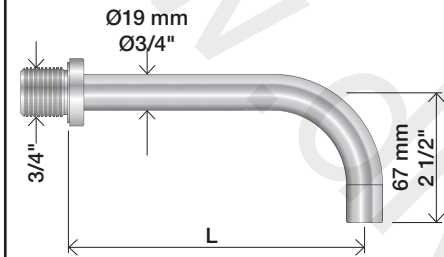

www.vola.com

010, 020

010C, 020C

	L (mm)	L (Inch)
010(C)/100	100	4"
010(C)/130	130	5"
010(C)/160	160	6"
020(C)/200	200	7 3/4"
020(C)/225	225	8 3/4"
020(C)/260	260	10 1/4"
020(C)/300	300	11 3/4"

030

	L (mm)	L (Inch)
030/200	200	7 3/4"
030/250	250	9 3/4"
030/300	300	11 3/4"
030/350	350	13 3/4"

040

040D

	L (mm)	L (Inch)
040	185	7 3/4"
040D	200	7 3/4"
040D/250	250	9 3/4"
040D/300	300	11 3/4"

1

010, 010C, 020, 020C, 030, 040, 040D

12 mm

VR1020

2

3

Ø19: 010, 020, 030, 040

2.0 mm

VR1019 - Ø19

Ø24: 010C, 020C, 040D

2.0 mm

VR1024 - Ø24

1/2"

Extension
VerlängerungForlængerdele
FörlängningVerlengstukken
ModificationT Min. 3 mm
Max. 65 mmY Min. 48 mm
Max. 110 mm

T	Y	VR2019 (Ø19) VR2119 (Ø24)
3 - 15 mm	110 - 98 mm	Std.
15 - 25 mm	98 - 88 mm	+10
25 - 35 mm	88 - 78 mm	+20
35 - 45 mm	78 - 68 mm	+30
45 - 55 mm	68 - 58 mm	+40
55 - 65 mm	58 - 48 mm	+50