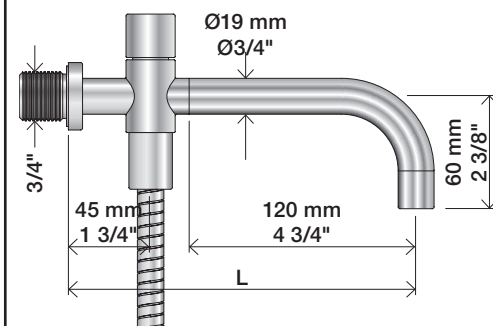

www.vola.com

010, 020

010C, 020C

	L (mm)	L (Inch)
010(C)/100	100	4"
010(C)/130	130	5"
010(C)/160	160	6"
020(C)/200	200	7 3/4"
020(C)/225	225	8 3/4"
020(C)/260	260	10 1/4"
020(C)/300	300	11 3/4"

030

	L (mm)	L (Inch)
030/200	200	7 3/4"
030/250	250	9 3/4"
030/300	300	11 3/4"
030/350	350	13 3/4"

040

040D

	L (mm)	L (Inch)
040	185	7 3/4"
040D	200	7 3/4"
040D/250	250	9 3/4"
040D/300	300	11 3/4"

1

010, 010C, 020, 020C, 030, 040, 040D

12 mm

VR1020

2

3

Ø19: 010, 020, 030, 040

2.0 mm

VR1019 - Ø19

Ø24: 010C, 020C, 040D

2.0 mm

VR1024 - Ø24

1/2"

Extension
VerlängerungForlængerdele
FörlängningVerlengstukken
ModificationT Min. 3 mm
Max. 65 mmY Min. 48 mm
Max. 110 mm

T	Y	VR2019 (Ø19) VR2119 (Ø24)
3 - 15 mm	110 - 98 mm	Std.
15 - 25 mm	98 - 88 mm	+10
25 - 35 mm	88 - 78 mm	+20
35 - 45 mm	78 - 68 mm	+30
45 - 55 mm	68 - 58 mm	+40
55 - 65 mm	58 - 48 mm	+50