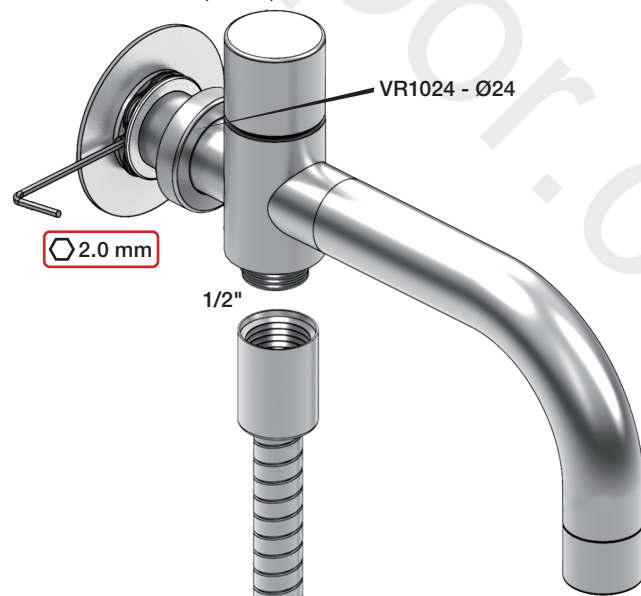

3

Ø19: 010, 020, 030, 040

2.0 mm

VR1019 - Ø19

Ø24: 010C, 020C, 040D

2.0 mm

VR1024 - Ø24

1/2"

Extension
VerlängerungForlængerdele
FörlängningVerlengstukken
ModificationT Min. 3 mm
Max. 65 mmY Min. 48 mm
Max. 110 mm

T	Y	VR2019 (Ø19) VR2119 (Ø24)
3 - 15 mm	110 - 98 mm	Std.
15 - 25 mm	98 - 88 mm	+10
25 - 35 mm	88 - 78 mm	+20
35 - 45 mm	78 - 68 mm	+30
45 - 55 mm	68 - 58 mm	+40
55 - 65 mm	58 - 48 mm	+50