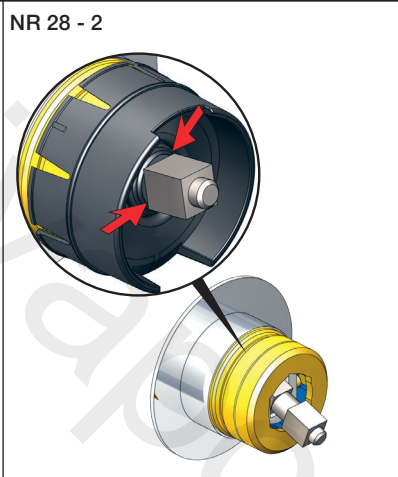

VR2260/VR1400/VR2019		
	35 - 47 mm	Std.
	25 - 35 mm	+10
	- 25 mm	+20
	5 - 15 mm	+30
	-5 - 5 mm	+40
	-15 - -5 mm	+50

NR 21

NR 21 - 1

		A
VR2279	16 mm	30 - 34 mm
VR2279B	12 mm	26 - 30 mm
VR2279C	8 mm	22 - 26 mm

NR 19/NR24

NR 19:
Ø40 mm
Ø1 5/8"

NR 24:
Ø43 mm
Ø1 3/4"

38 mm
1 1/2"

NR 28 - 1

VR3279 VR3279B VR3279C

	A	
VR3279	16 mm	31 - 36 mm
VR3279B	12 mm	27 - 32 mm
VR3279C	8 mm	23 - 28 mm

NR 19 - 1
NR 24 - 1

VR2204 VR2204B VR2204C

NR 19 - VR665

	A	
VR665	16 mm	ALL
VR2204	16 mm	16 - 21 mm
VR2204B	12 mm	11 - 17 mm
VR2204C	8 mm	7 - 13 mm