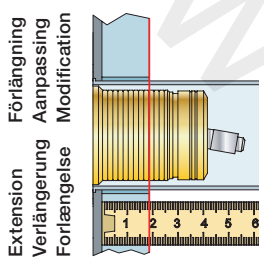

VR2260/VR1400/VR2019		
	35 - 47 mm	Std.
	25 - 35 mm	+10
	- 25 mm	+20
	5 - 15 mm	+30
	-5 - 5 mm	+40
	-15 - -5 mm	+50

NR 21

NR 21 - 1

		A
VR2279	16 mm	30 - 34 mm
VR2279B	12 mm	26 - 30 mm
VR2279C	8 mm	22 - 26 mm

NR 21 - 2

NR 21 - 3

NR 21 - 4

VR1260/VR1400/VR2019		
Tegels: Fliesen: Fliser:	3 - 15 mm	Std.
	15 - 25 mm	+10
	25 - 35 mm	+20
	35 - 45 mm	+30
	45 - 55 mm	+40
	55 - 65 mm	+50

VR1260/VR1400/VR2019		
	40 - 52 mm	Std.
	30 - 40 mm	+10
	20 - 30 mm	+20
	10 - 20 mm	+30
	0 - 10 mm	+40
	-10 - 0 mm	+50

NR 19/NR24

NR 19:
Ø40 mm
Ø1 5/8"

NR 24:
Ø43 mm
Ø1 3/4"

38 mm
1 1/2"

NR 28 - 1

VR3279 VR3279B VR3279C

	A	
VR3279	16 mm	31 - 36 mm
VR3279B	12 mm	27 - 32 mm
VR3279C	8 mm	23 - 28 mm

NR 19 - 1
NR 24 - 1