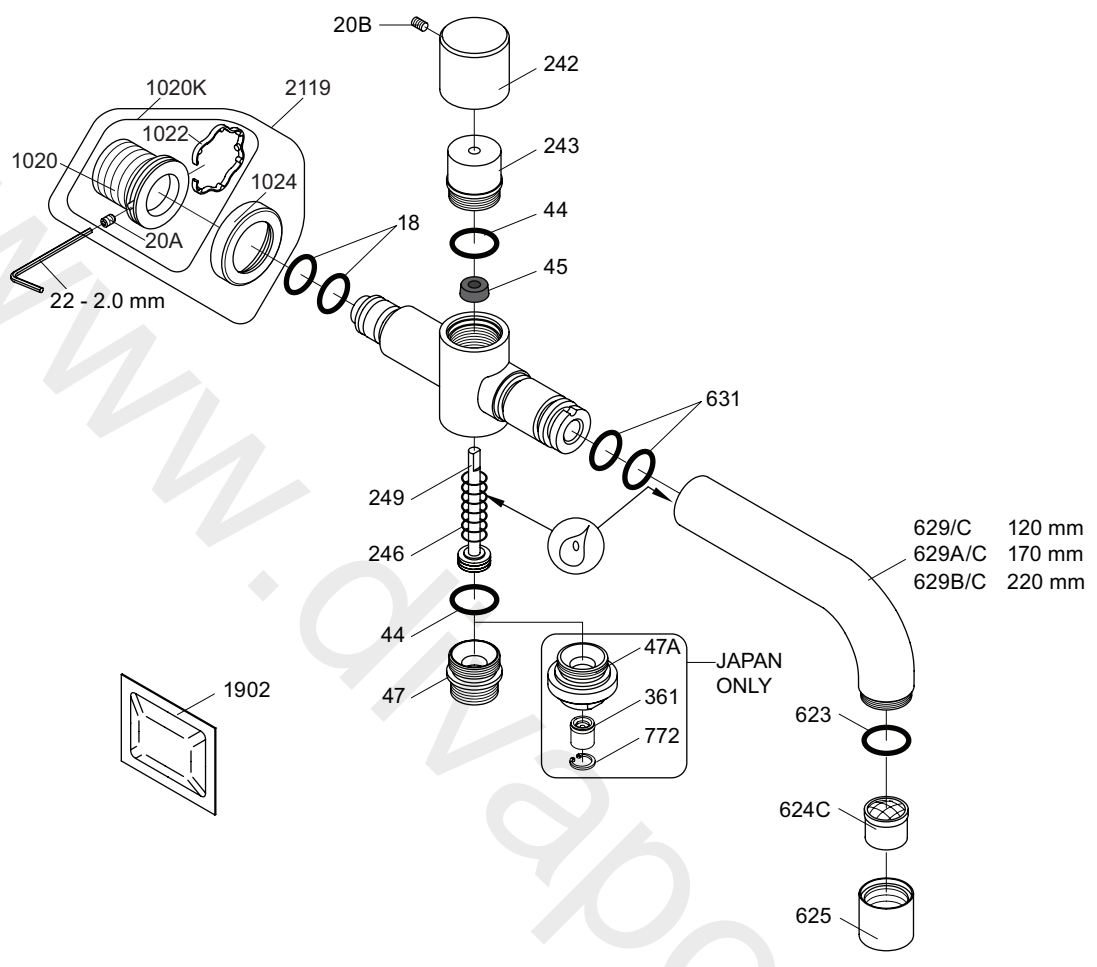

040

040D

	L (mm)	L (Inch)
040	185	7 3/4"
040D	200	7 3/4"
040D/250	250	9 3/4"
040D/300	300	11 3/4"

1

010, 010C, 020, 020C, 030, 040, 040D

12 mm

2

2.0 mm

3

Ø19: 010, 020, 030, 040

VR1019 - Ø19

2.0 mm

Ø24: 010C, 020C, 040D

VR1024 - Ø24

2.0 mm

1/2"

Extension
VerlängerungForlængerdele
FörlängningVerlengstukken
ModificationT
Min. 3 mm
Max. 65 mmY
Min. 48 mm
Max. 110 mm

T	Y	VR2019 (Ø19) VR2119 (Ø24)
3 - 15 mm	110 - 98 mm	Std.
15 - 25 mm	98 - 88 mm	+10
25 - 35 mm	88 - 78 mm	+20
35 - 45 mm	78 - 68 mm	+30
45 - 55 mm	68 - 58 mm	+40
55 - 65 mm	58 - 48 mm	+50

VR2019+/VR2219+

12 mm

2

VR040D/: VR22, VR44, VR45, VR246, VR623, VR624/A/C/D/E/F, 2xVR631, VR1902
 VR1020K: VR20A, VR22, VR1020, VR1022
 VR2119: VR20A, VR22, VR1020, VR1022, VR1024

vola
 Lunavej 2
 DK-8700 Horsens
 Tlf : + 45 7023 5500
 sales@vola.com
 www.vola.com