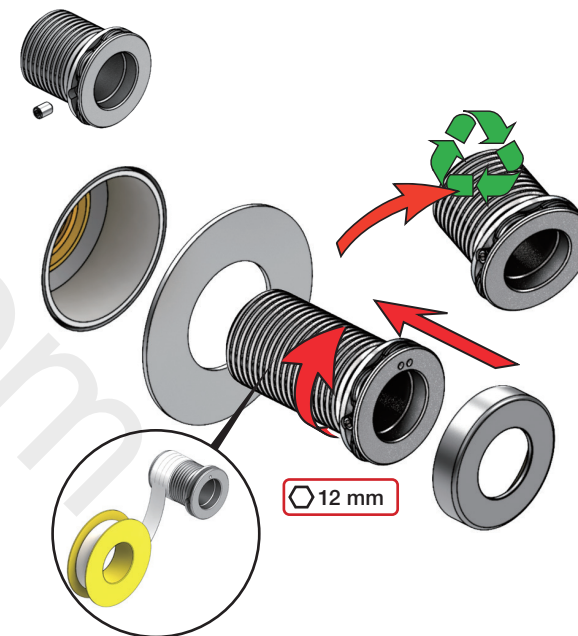

T	Y	VR2019 (Ø19) VR2119 (Ø24)
3 - 15 mm	110 - 98 mm	Std.
15 - 25 mm	98 - 88 mm	+10
25 - 35 mm	88 - 78 mm	+20
35 - 45 mm	78 - 68 mm	+30
45 - 55 mm	68 - 58 mm	+40
55 - 65 mm	58 - 48 mm	+50

VR2019+/VR2219+