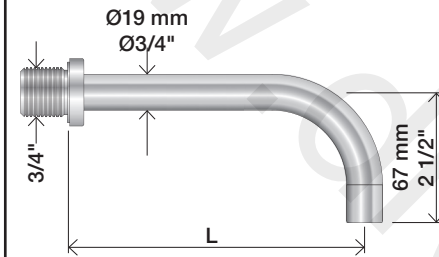

www.vola.com

010, 020

010C, 020C

	L (mm)	L (Inch)
010(C)/100	100	4"
010(C)/130	130	5"
010(C)/160	160	6"
020(C)/200	200	7 3/4"
020(C)/225	225	8 3/4"
020(C)/260	260	10 1/4"
020(C)/300	300	11 3/4"

030

	L (mm)	L (Inch)
030/200	200	7 3/4"
030/250	250	9 3/4"
030/300	300	11 3/4"
030/350	350	13 3/4"

040

040D

	L (mm)	L (Inch)
040	185	7 3/4"
040D	200	7 3/4"
040D/250	250	9 3/4"
040D/300	300	11 3/4"

1

010, 010C, 020, 020C, 030, 040, 040D

12 mm

2

2.0 mm

3

Ø19: 010, 020, 030, 040

VR1019 - Ø19

2.0 mm

Ø24: 010C, 020C, 040D

VR1024 - Ø24

2.0 mm

1/2"

Extension
VerlängerungForlængerdele
FörlängningVerlengstukken
ModificationT
Min. 3 mm
Max. 65 mmY
Min. 48 mm
Max. 110 mm

T	Y	VR2019 (Ø19) VR2119 (Ø24)
3 - 15 mm	110 - 98 mm	Std.
15 - 25 mm	98 - 88 mm	+10
25 - 35 mm	88 - 78 mm	+20
35 - 45 mm	78 - 68 mm	+30
45 - 55 mm	68 - 58 mm	+40
55 - 65 mm	58 - 48 mm	+50