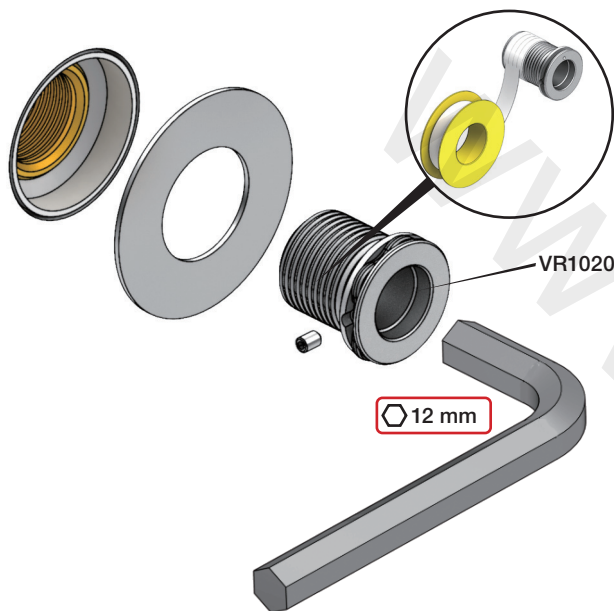

www.vola.com

010, 020

010C, 020C

	L (mm)	L (Inch)
010(C)/100	100	4"
010(C)/130	130	5"
010(C)/160	160	6"
020(C)/200	200	7 3/4"
020(C)/225	225	8 3/4"
020(C)/260	260	10 1/4"
020(C)/300	300	11 3/4"

030

	L (mm)	L (Inch)
030/200	200	7 3/4"
030/250	250	9 3/4"
030/300	300	11 3/4"
030/350	350	13 3/4"

040

040D

	L (mm)	L (Inch)
040	185	7 3/4"
040D	200	7 3/4"
040D/250	250	9 3/4"
040D/300	300	11 3/4"

1

010, 010C, 020, 020C, 030, 040, 040D

12 mm

2

2.0 mm

3

Ø19: 010, 020, 030, 040

VR1019 - Ø19

2.0 mm

Ø24: 010C, 020C, 040D

VR1024 - Ø24

2.0 mm

1/2"

Extension
VerlängerungForlængerdele
FörlängningVerlengstukken
ModificationT
Min. 3 mm
Max. 65 mmY
Min. 48 mm
Max. 110 mm

T	Y	VR2019 (Ø19) VR2119 (Ø24)
3 - 15 mm	110 - 98 mm	Std.
15 - 25 mm	98 - 88 mm	+10
25 - 35 mm	88 - 78 mm	+20
35 - 45 mm	78 - 68 mm	+30
45 - 55 mm	68 - 58 mm	+40
55 - 65 mm	58 - 48 mm	+50