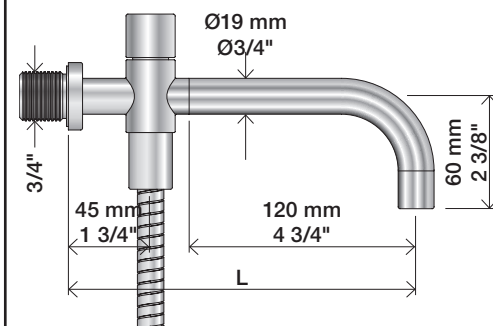

www.vola.com

010, 020

010C, 020C

	L (mm)	L (Inch)
010(C)/100	100	4"
010(C)/130	130	5"
010(C)/160	160	6"
020(C)/200	200	7 3/4"
020(C)/225	225	8 3/4"
020(C)/260	260	10 1/4"
020(C)/300	300	11 3/4"

030

	L (mm)	L (Inch)
030/200	200	7 3/4"
030/250	250	9 3/4"
030/300	300	11 3/4"
030/350	350	13 3/4"

040

040D

	L (mm)	L (Inch)
040	185	7 3/4"
040D	200	7 3/4"
040D/250	250	9 3/4"
040D/300	300	11 3/4"

1

010, 010C, 020, 020C, 030, 040, 040D

12 mm

2

2.0 mm

3

Ø19: 010, 020, 030, 040

VR1019 - Ø19

2.0 mm

Ø24: 010C, 020C, 040D

VR1024 - Ø24

2.0 mm

1/2"

Extension
VerlängerungForlængerdele
FörlängningVerlengstukken
ModificationT
Min. 3 mm
Max. 65 mmY
Min. 48 mm
Max. 110 mm

T	Y	VR2019 (Ø19) VR2119 (Ø24)
3 - 15 mm	110 - 98 mm	Std.
15 - 25 mm	98 - 88 mm	+10
25 - 35 mm	88 - 78 mm	+20
35 - 45 mm	78 - 68 mm	+30
45 - 55 mm	68 - 58 mm	+40
55 - 65 mm	58 - 48 mm	+50