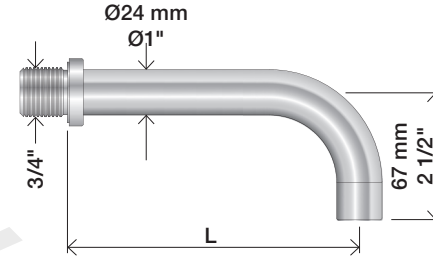

www.vola.com

010, 020

010C, 020C

	L (mm)	L (Inch)
010(C)/100	100	4"
010(C)/130	130	5"
010(C)/160	160	6"
020(C)/200	200	7 3/4"
020(C)/225	225	8 3/4"
020(C)/260	260	10 1/4"
020(C)/300	300	11 3/4"

030

	L (mm)	L (Inch)
030/200	200	7 3/4"
030/250	250	9 3/4"
030/300	300	11 3/4"
030/350	350	13 3/4"

040

040D

	L (mm)	L (Inch)
040	185	7 3/4"
040D	200	7 3/4"
040D/250	250	9 3/4"
040D/300	300	11 3/4"

1

010, 010C, 020, 020C, 030, 040, 040D

12 mm

2

2.0 mm

3

Ø19: 010, 020, 030, 040

VR1019 - Ø19

2.0 mm

Ø24: 010C, 020C, 040D

VR1024 - Ø24

2.0 mm

1/2"

Extension
VerlängerungForlængerdele
FörlängningVerlengstukken
ModificationT
Min. 3 mm
Max. 65 mmY
Min. 48 mm
Max. 110 mm

T	Y	VR2019 (Ø19) VR2119 (Ø24)
3 - 15 mm	110 - 98 mm	Std.
15 - 25 mm	98 - 88 mm	+10
25 - 35 mm	88 - 78 mm	+20
35 - 45 mm	78 - 68 mm	+30
45 - 55 mm	68 - 58 mm	+40
55 - 65 mm	58 - 48 mm	+50