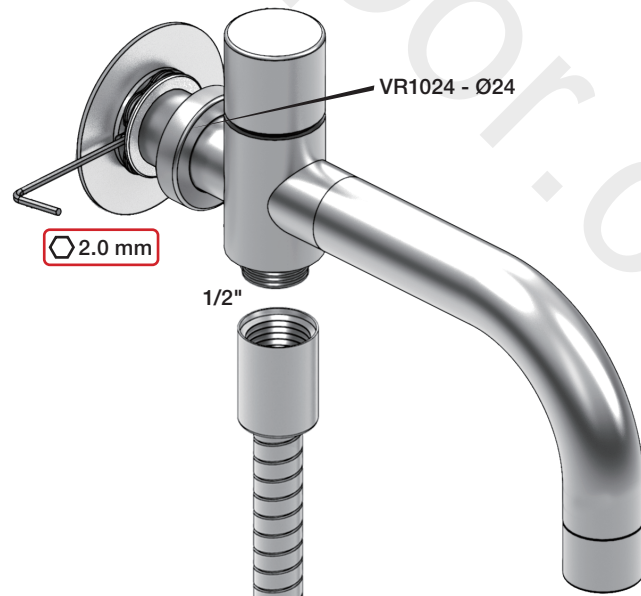

3

Ø19: 010, 020, 030, 040

VR1019 - Ø19

2.0 mm

Ø24: 010C, 020C, 040D

VR1024 - Ø24

2.0 mm

1/2"

Extension
VerlängerungForlængerdele
FörlängningVerlengstukken
ModificationT
Min. 3 mm
Max. 65 mmY
Min. 48 mm
Max. 110 mm

T	Y	VR2019 (Ø19) VR2119 (Ø24)
3 - 15 mm	110 - 98 mm	Std.
15 - 25 mm	98 - 88 mm	+10
25 - 35 mm	88 - 78 mm	+20
35 - 45 mm	78 - 68 mm	+30
45 - 55 mm	68 - 58 mm	+40
55 - 65 mm	58 - 48 mm	+50