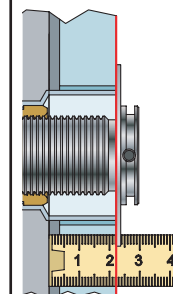

www.vola.com

010, 020

010C, 020C

	L (mm)	L (Inch)
010(C)/100	100	4"
010(C)/130	130	5"
010(C)/160	160	6"
020(C)/200	200	7 3/4"
020(C)/225	225	8 3/4"
020(C)/260	260	10 1/4"
020(C)/300	300	11 3/4"

030

	L (mm)	L (Inch)
030/200	200	7 3/4"
030/250	250	9 3/4"
030/300	300	11 3/4"
030/350	350	13 3/4"

040

040D

	L (mm)	L (Inch)
040	185	7 3/4"
040D	200	7 3/4"
040D/250	250	9 3/4"
040D/300	300	11 3/4"

1

010, 010C, 020, 020C, 030, 040, 040D

12 mm

2

2.0 mm

3

Ø19: 010, 020, 030, 040

VR1019 - Ø19

2.0 mm

Ø24: 010C, 020C, 040D

VR1024 - Ø24

2.0 mm

1/2"

Extension
VerlängerungForlængerdele
FörlängningVerlengstukken
ModificationT
Min. 3 mm
Max. 65 mmY
Min. 48 mm
Max. 110 mm

T	Y	VR2019 (Ø19) VR2119 (Ø24)
3 - 15 mm	110 - 98 mm	Std.
15 - 25 mm	98 - 88 mm	+10
25 - 35 mm	88 - 78 mm	+20
35 - 45 mm	78 - 68 mm	+30
45 - 55 mm	68 - 58 mm	+40
55 - 65 mm	58 - 48 mm	+50