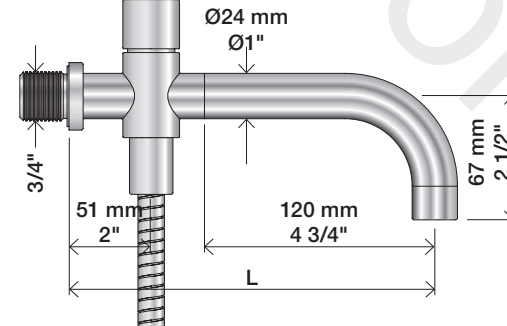

www.vola.com

010, 020

010C, 020C

	L (mm)	L (Inch)
010(C)/100	100	4"
010(C)/130	130	5"
010(C)/160	160	6"
020(C)/200	200	7 3/4"
020(C)/225	225	8 3/4"
020(C)/260	260	10 1/4"
020(C)/300	300	11 3/4"

030

	L (mm)	L (Inch)
030/200	200	7 3/4"
030/250	250	9 3/4"
030/300	300	11 3/4"
030/350	350	13 3/4"

040

040D

	L (mm)	L (Inch)
040	185	7 3/4"
040D	200	7 3/4"
040D/250	250	9 3/4"
040D/300	300	11 3/4"

1

010, 010C, 020, 020C, 030, 040, 040D

12 mm

2

2.0 mm

3

Ø19: 010, 020, 030, 040

VR1019 - Ø19

2.0 mm

Ø24: 010C, 020C, 040D

VR1024 - Ø24

2.0 mm

1/2"

Extension
VerlängerungForlængerdele
FörlängningVerlengstukken
ModificationT
Min. 3 mm
Max. 65 mmY
Min. 48 mm
Max. 110 mm

T	Y	VR2019 (Ø19) VR2119 (Ø24)
3 - 15 mm	110 - 98 mm	Std.
15 - 25 mm	98 - 88 mm	+10
25 - 35 mm	88 - 78 mm	+20
35 - 45 mm	78 - 68 mm	+30
45 - 55 mm	68 - 58 mm	+40
55 - 65 mm	58 - 48 mm	+50