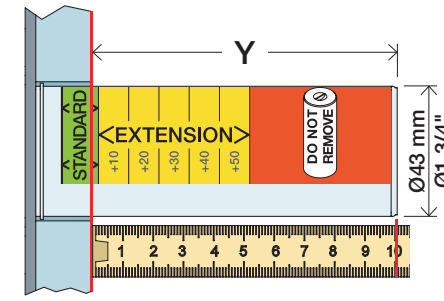

www.vola.com

010, 020

010C, 020C

	L (mm)	L (Inch)
010(C)/100	100	4"
010(C)/130	130	5"
010(C)/160	160	6"
020(C)/200	200	7 3/4"
020(C)/225	225	8 3/4"
020(C)/260	260	10 1/4"
020(C)/300	300	11 3/4"

030

	L (mm)	L (Inch)
030/200	200	7 3/4"
030/250	250	9 3/4"
030/300	300	11 3/4"
030/350	350	13 3/4"

040

040D

	L (mm)	L (Inch)
040	185	7 3/4"
040D	200	7 3/4"
040D/250	250	9 3/4"
040D/300	300	11 3/4"

1

010, 010C, 020, 020C, 030, 040, 040D

12 mm

2

2.0 mm

3

Ø19: 010, 020, 030, 040

VR1019 - Ø19

2.0 mm

Ø24: 010C, 020C, 040D

VR1024 - Ø24

2.0 mm

1/2"

Extension
VerlängerungForlængerdele
FörlängningVerlengstukken
ModificationT
Min. 3 mm
Max. 65 mmY
Min. 48 mm
Max. 110 mm

T	Y	VR2019 (Ø19) VR2119 (Ø24)
3 - 15 mm	110 - 98 mm	Std.
15 - 25 mm	98 - 88 mm	+10
25 - 35 mm	88 - 78 mm	+20
35 - 45 mm	78 - 68 mm	+30
45 - 55 mm	68 - 58 mm	+40
55 - 65 mm	58 - 48 mm	+50