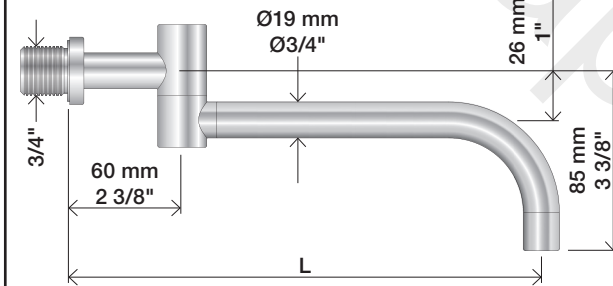

www.vola.com

010, 020

010C, 020C

	L (mm)	L (Inch)
010(C)/100	100	4"
010(C)/130	130	5"
010(C)/160	160	6"
020(C)/200	200	7 3/4"
020(C)/225	225	8 3/4"
020(C)/260	260	10 1/4"
020(C)/300	300	11 3/4"

030

	L (mm)	L (Inch)
030/200	200	7 3/4"
030/250	250	9 3/4"
030/300	300	11 3/4"
030/350	350	13 3/4"

040

040D

	L (mm)	L (Inch)
040	185	7 3/4"
040D	200	7 3/4"
040D/250	250	9 3/4"
040D/300	300	11 3/4"

1

010, 010C, 020, 020C, 030, 040, 040D

12 mm

2

2.0 mm

3

Ø19: 010, 020, 030, 040

VR1019 - Ø19

2.0 mm

Ø24: 010C, 020C, 040D

VR1024 - Ø24

2.0 mm

1/2"

Extension
VerlängerungForlængerdele
FörlängningVerlengstukken
ModificationT
Min. 3 mm
Max. 65 mmY
Min. 48 mm
Max. 110 mm

T	Y	VR2019 (Ø19) VR2119 (Ø24)
3 - 15 mm	110 - 98 mm	Std.
15 - 25 mm	98 - 88 mm	+10
25 - 35 mm	88 - 78 mm	+20
35 - 45 mm	78 - 68 mm	+30
45 - 55 mm	68 - 58 mm	+40
55 - 65 mm	58 - 48 mm	+50