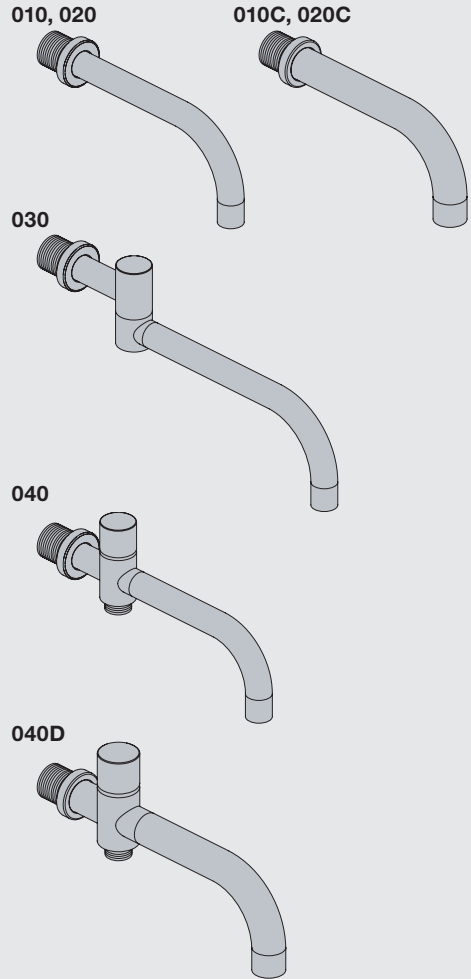

VOLA 010, 020, 030, 040
VOLA 010C, 020C, 040D

Fitting instruction
 Montageanleitung
 Monteringsvejledning
 Monteringsvægledning
 Montage hanleiding
 Manuel de montage

www.vola.com
 mnt_010_V1_40998360
 08-08-2022

www.vola.com

010, 020

010C, 020C

	L (mm)	L (Inch)
010(C)/100	100	4"
010(C)/130	130	5"
010(C)/160	160	6"
020(C)/200	200	7 3/4"
020(C)/225	225	8 3/4"
020(C)/260	260	10 1/4"
020(C)/300	300	11 3/4"

030

	L (mm)	L (Inch)
030/200	200	7 3/4"
030/250	250	9 3/4"
030/300	300	11 3/4"
030/350	350	13 3/4"

040

040D

	L (mm)	L (Inch)
040	185	7 3/4"
040D	200	7 3/4"
040D/250	250	9 3/4"
040D/300	300	11 3/4"

1

010, 010C, 020, 020C, 030, 040, 040D

12 mm

2

2.0 mm

3

Ø19: 010, 020, 030, 040

VR1019 - Ø19

2.0 mm

Ø24: 010C, 020C, 040D

VR1024 - Ø24

2.0 mm

1/2"