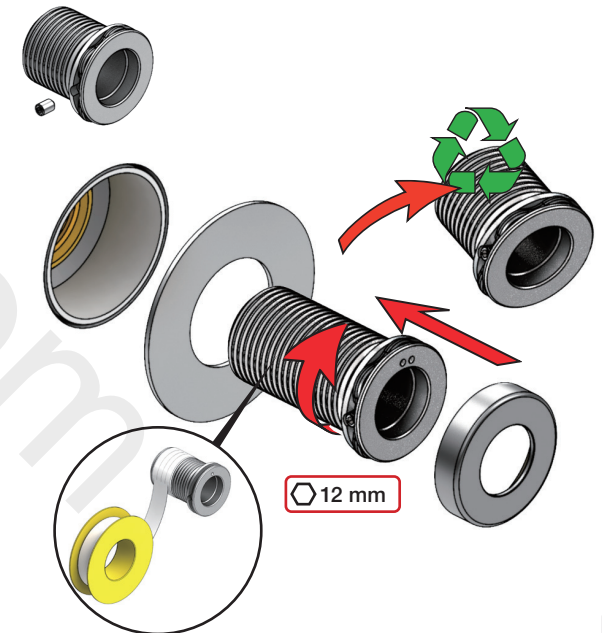

T	Y	VR2019 (Ø19) VR2119 (Ø24)
3 - 15 mm	110 - 98 mm	Std.
15 - 25 mm	98 - 88 mm	+10
25 - 35 mm	88 - 78 mm	+20
35 - 45 mm	78 - 68 mm	+30
45 - 55 mm	68 - 58 mm	+40
55 - 65 mm	58 - 48 mm	+50

VR2019+/VR2219+