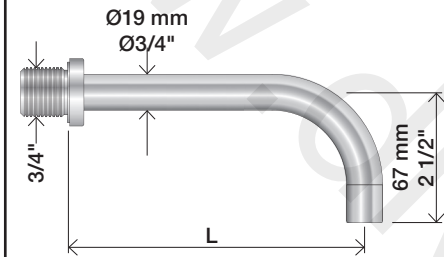

www.vola.com

010, 020

010C, 020C

	L (mm)	L (Inch)
010(C)/100	100	4"
010(C)/130	130	5"
010(C)/160	160	6"
020(C)/200	200	7 3/4"
020(C)/225	225	8 3/4"
020(C)/260	260	10 1/4"
020(C)/300	300	11 3/4"

030

	L (mm)	L (Inch)
030/200	200	7 3/4"
030/250	250	9 3/4"
030/300	300	11 3/4"
030/350	350	13 3/4"

040

040D

	L (mm)	L (Inch)
040	185	7 3/4"
040D	200	7 3/4"
040D/250	250	9 3/4"
040D/300	300	11 3/4"

1

010, 010C, 020, 020C, 030, 040, 040D

12 mm

2

2.0 mm

3

Ø19: 010, 020, 030, 040

VR1019 - Ø19

2.0 mm

Ø24: 010C, 020C, 040D

VR1024 - Ø24

1/2"

2.0 mm

Extension
VerlängerungForlængerdele
FörlängningVerlengstukken
ModificationT Min. 3 mm
Max. 65 mmY Min. 48 mm
Max. 110 mm

T	Y	VR2019 (Ø19) VR2119 (Ø24)
3 - 15 mm	110 - 98 mm	Std.
15 - 25 mm	98 - 88 mm	+10
25 - 35 mm	88 - 78 mm	+20
35 - 45 mm	78 - 68 mm	+30
45 - 55 mm	68 - 58 mm	+40
55 - 65 mm	58 - 48 mm	+50