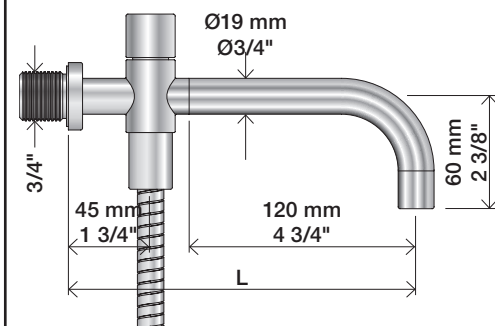

www.vola.com

010, 020

010C, 020C

	L (mm)	L (Inch)
010(C)/100	100	4"
010(C)/130	130	5"
010(C)/160	160	6"
020(C)/200	200	7 3/4"
020(C)/225	225	8 3/4"
020(C)/260	260	10 1/4"
020(C)/300	300	11 3/4"

030

	L (mm)	L (Inch)
030/200	200	7 3/4"
030/250	250	9 3/4"
030/300	300	11 3/4"
030/350	350	13 3/4"

040

040D

	L (mm)	L (Inch)
040	185	7 3/4"
040D	200	7 3/4"
040D/250	250	9 3/4"
040D/300	300	11 3/4"

1

010, 010C, 020, 020C, 030, 040, 040D

12 mm

2

2.0 mm

3

Ø19: 010, 020, 030, 040

VR1019 - Ø19

2.0 mm

Ø24: 010C, 020C, 040D

VR1024 - Ø24

1/2"

2.0 mm

Extension
VerlängerungForlængerdele
FörlängningVerlengstukken
ModificationT Min. 3 mm
Max. 65 mmY Min. 48 mm
Max. 110 mm

T	Y	VR2019 (Ø19) VR2119 (Ø24)
3 - 15 mm	110 - 98 mm	Std.
15 - 25 mm	98 - 88 mm	+10
25 - 35 mm	88 - 78 mm	+20
35 - 45 mm	78 - 68 mm	+30
45 - 55 mm	68 - 58 mm	+40
55 - 65 mm	58 - 48 mm	+50