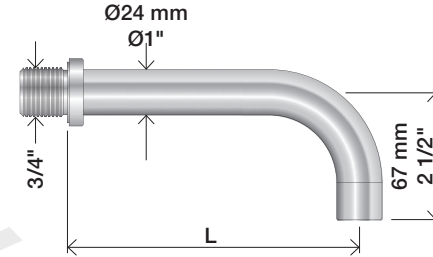

www.vola.com

010, 020

010C, 020C

	L (mm)	L (Inch)
010(C)/100	100	4"
010(C)/130	130	5"
010(C)/160	160	6"
020(C)/200	200	7 3/4"
020(C)/225	225	8 3/4"
020(C)/260	260	10 1/4"
020(C)/300	300	11 3/4"

030

	L (mm)	L (Inch)
030/200	200	7 3/4"
030/250	250	9 3/4"
030/300	300	11 3/4"
030/350	350	13 3/4"

040

040D

	L (mm)	L (Inch)
040	185	7 3/4"
040D	200	7 3/4"
040D/250	250	9 3/4"
040D/300	300	11 3/4"

1

010, 010C, 020, 020C, 030, 040, 040D

12 mm

2

2.0 mm

3

Ø19: 010, 020, 030, 040

VR1019 - Ø19

2.0 mm

Ø24: 010C, 020C, 040D

VR1024 - Ø24

1/2"

2.0 mm

Extension
VerlängerungForlængerdele
FörlängningVerlengstukken
ModificationT Min. 3 mm
Max. 65 mmY Min. 48 mm
Max. 110 mm

T	Y	VR2019 (Ø19) VR2119 (Ø24)
3 - 15 mm	110 - 98 mm	Std.
15 - 25 mm	98 - 88 mm	+10
25 - 35 mm	88 - 78 mm	+20
35 - 45 mm	78 - 68 mm	+30
45 - 55 mm	68 - 58 mm	+40
55 - 65 mm	58 - 48 mm	+50