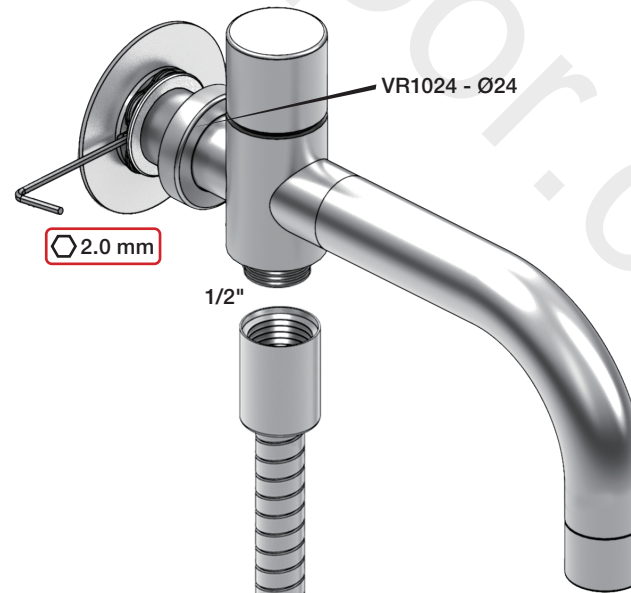

3

Ø19: 010, 020, 030, 040

VR1019 - Ø19

2.0 mm

Ø24: 010C, 020C, 040D

VR1024 - Ø24

1/2"

2.0 mm

Extension
VerlängerungForlængerdele
FörlängningVerlengstukken
ModificationT Min. 3 mm
Max. 65 mmY Min. 48 mm
Max. 110 mm

T	Y	VR2019 (Ø19) VR2119 (Ø24)
3 - 15 mm	110 - 98 mm	Std.
15 - 25 mm	98 - 88 mm	+10
25 - 35 mm	88 - 78 mm	+20
35 - 45 mm	78 - 68 mm	+30
45 - 55 mm	68 - 58 mm	+40
55 - 65 mm	58 - 48 mm	+50