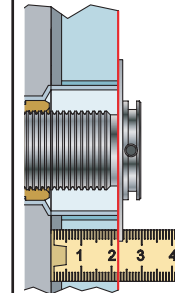

www.vola.com

010, 020

010C, 020C

	L (mm)	L (Inch)
010(C)/100	100	4"
010(C)/130	130	5"
010(C)/160	160	6"
020(C)/200	200	7 3/4"
020(C)/225	225	8 3/4"
020(C)/260	260	10 1/4"
020(C)/300	300	11 3/4"

030

	L (mm)	L (Inch)
030/200	200	7 3/4"
030/250	250	9 3/4"
030/300	300	11 3/4"
030/350	350	13 3/4"

040

040D

	L (mm)	L (Inch)
040	185	7 3/4"
040D	200	7 3/4"
040D/250	250	9 3/4"
040D/300	300	11 3/4"

1

010, 010C, 020, 020C, 030, 040, 040D

12 mm

2

2.0 mm

3

Ø19: 010, 020, 030, 040

VR1019 - Ø19

2.0 mm

Ø24: 010C, 020C, 040D

VR1024 - Ø24

1/2"

2.0 mm

Extension
VerlängerungForlængerdele
FörlängningVerlengstukken
ModificationT Min. 3 mm
Max. 65 mmY Min. 48 mm
Max. 110 mm

T	Y	VR2019 (Ø19) VR2119 (Ø24)
3 - 15 mm	110 - 98 mm	Std.
15 - 25 mm	98 - 88 mm	+10
25 - 35 mm	88 - 78 mm	+20
35 - 45 mm	78 - 68 mm	+30
45 - 55 mm	68 - 58 mm	+40
55 - 65 mm	58 - 48 mm	+50