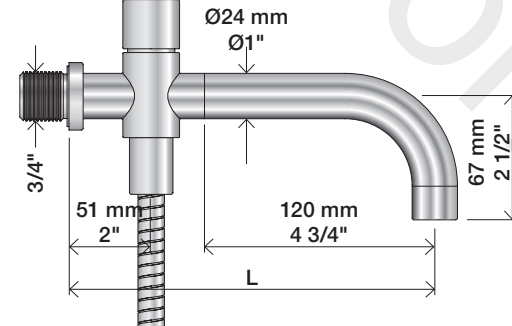

www.vola.com

010, 020

010C, 020C

	L (mm)	L (Inch)
010(C)/100	100	4"
010(C)/130	130	5"
010(C)/160	160	6"
020(C)/200	200	7 3/4"
020(C)/225	225	8 3/4"
020(C)/260	260	10 1/4"
020(C)/300	300	11 3/4"

030

	L (mm)	L (Inch)
030/200	200	7 3/4"
030/250	250	9 3/4"
030/300	300	11 3/4"
030/350	350	13 3/4"

040

040D

	L (mm)	L (Inch)
040	185	7 3/4"
040D	200	7 3/4"
040D/250	250	9 3/4"
040D/300	300	11 3/4"

1

010, 010C, 020, 020C, 030, 040, 040D

12 mm

2

2.0 mm

3

Ø19: 010, 020, 030, 040

VR1019 - Ø19

2.0 mm

Ø24: 010C, 020C, 040D

VR1024 - Ø24

1/2"

2.0 mm

Extension
VerlängerungForlængerdele
FörlängningVerlengstukken
ModificationT Min. 3 mm
Max. 65 mmY Min. 48 mm
Max. 110 mm

T	Y	VR2019 (Ø19) VR2119 (Ø24)
3 - 15 mm	110 - 98 mm	Std.
15 - 25 mm	98 - 88 mm	+10
25 - 35 mm	88 - 78 mm	+20
35 - 45 mm	78 - 68 mm	+30
45 - 55 mm	68 - 58 mm	+40
55 - 65 mm	58 - 48 mm	+50