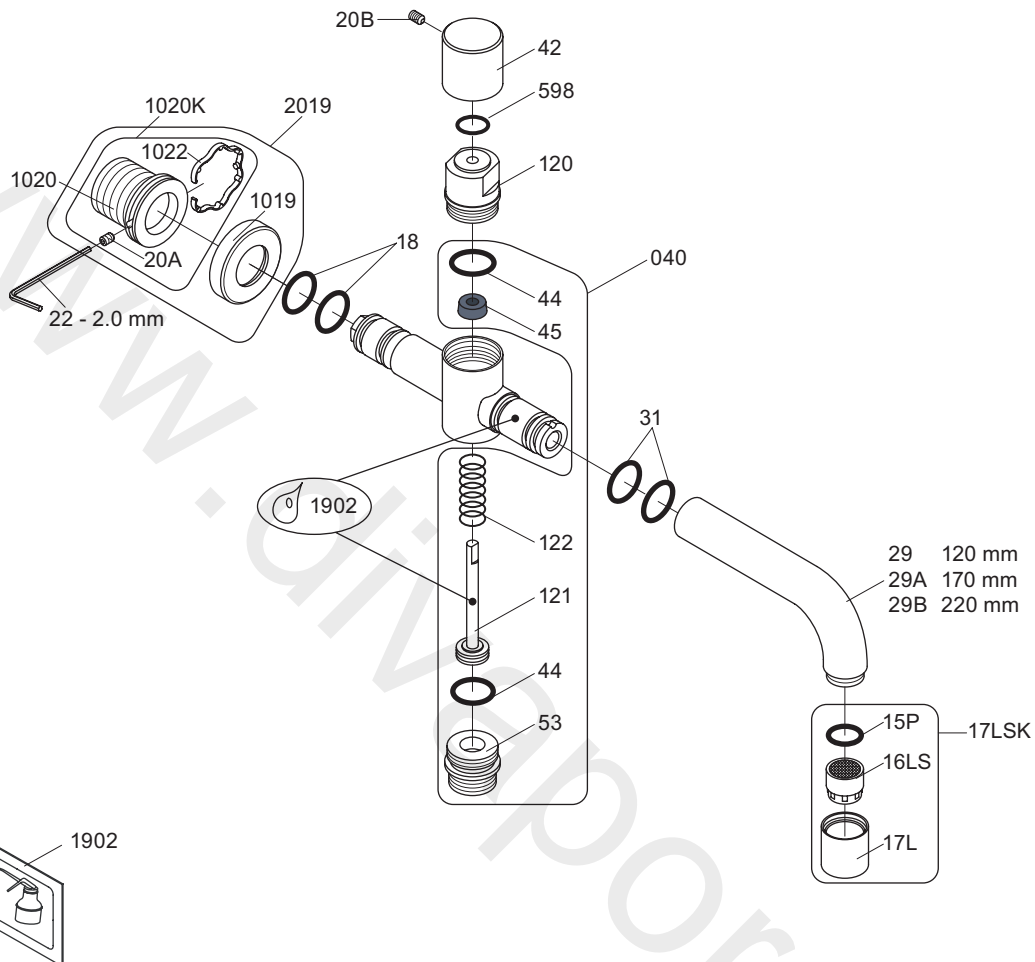

040

040D

	L (mm)	L (Inch)
040	185	7 3/4"
040D	200	7 3/4"
040D/250	250	9 3/4"
040D/300	300	11 3/4"

1

010, 010C, 020, 020C, 030, 040, 040D

12 mm

2

2.0 mm

3

Ø19: 010, 020, 030, 040

VR1019 - Ø19

2.0 mm

Ø24: 010C, 020C, 040D

VR1024 - Ø24

1/2"

2.0 mm

Extension
VerlängerungForlængerdele
FörlängningVerlengstukken
ModificationT Min. 3 mm
Max. 65 mmY Min. 48 mm
Max. 110 mm

T	Y	VR2019 (Ø19) VR2119 (Ø24)
3 - 15 mm	110 - 98 mm	Std.
15 - 25 mm	98 - 88 mm	+10
25 - 35 mm	88 - 78 mm	+20
35 - 45 mm	78 - 68 mm	+30
45 - 55 mm	68 - 58 mm	+40
55 - 65 mm	58 - 48 mm	+50

VR2019+/VR2219+

12 mm

2

VR040: VR22, 2xVR44, VR45, VR53, VR121, VR122, VR1902
 VR17LSK: VR15P, VR16LS, VR17L
 VR1020K: VR20A, VR22, VR1020, VR1022
 VR2019: VR20A, VR22, VR1019, VR1020, VR1022

vola
 Lunavej 2
 DK-8700 Horsens
 Tlf : + 45 7023 5500
 sales@vola.com
 www.vola.com