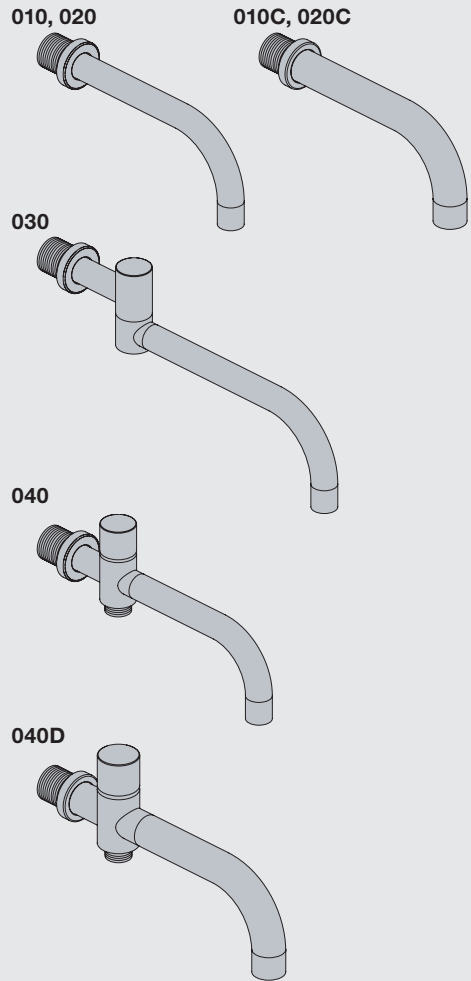

VOLA 010, 020, 030, 040
VOLA 010C, 020C, 040D

Fitting instruction
 Montageanleitung
 Monteringsvejledning
 Monteringsvægledning
 Montage hanleiding
 Manuel de montage

www.vola.com
 mnt_010_V1_40998360
 08-08-2022

www.vola.com

010, 020

010C, 020C

	L (mm)	L (Inch)
010(C)/100	100	4"
010(C)/130	130	5"
010(C)/160	160	6"
020(C)/200	200	7 3/4"
020(C)/225	225	8 3/4"
020(C)/260	260	10 1/4"
020(C)/300	300	11 3/4"

030

	L (mm)	L (Inch)
030/200	200	7 3/4"
030/250	250	9 3/4"
030/300	300	11 3/4"
030/350	350	13 3/4"

040

040D

	L (mm)	L (Inch)
040	185	7 3/4"
040D	200	7 3/4"
040D/250	250	9 3/4"
040D/300	300	11 3/4"

1

010, 010C, 020, 020C, 030, 040, 040D

12 mm

2

2.0 mm

3

Ø19: 010, 020, 030, 040

VR1019 - Ø19

2.0 mm

Ø24: 010C, 020C, 040D

VR1024 - Ø24

1/2"

2.0 mm