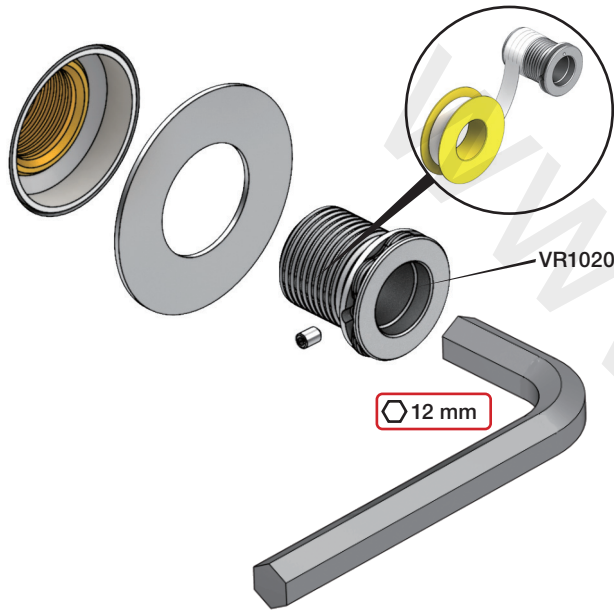

www.vola.com

010, 020

010C, 020C

	L (mm)	L (Inch)
010(C)/100	100	4"
010(C)/130	130	5"
010(C)/160	160	6"
020(C)/200	200	7 3/4"
020(C)/225	225	8 3/4"
020(C)/260	260	10 1/4"
020(C)/300	300	11 3/4"

030

	L (mm)	L (Inch)
030/200	200	7 3/4"
030/250	250	9 3/4"
030/300	300	11 3/4"
030/350	350	13 3/4"

040

040D

	L (mm)	L (Inch)
040	185	7 3/4"
040D	200	7 3/4"
040D/250	250	9 3/4"
040D/300	300	11 3/4"

1

010, 010C, 020, 020C, 030, 040, 040D

12 mm

2

2.0 mm

3

Ø19: 010, 020, 030, 040

VR1019 - Ø19

2.0 mm

Ø24: 010C, 020C, 040D

VR1024 - Ø24

1/2"

2.0 mm

Extension
VerlängerungForlængerdele
FörlängningVerlengstukken
ModificationT Min. 3 mm
Max. 65 mmY Min. 48 mm
Max. 110 mm

T	Y	VR2019 (Ø19) VR2119 (Ø24)
3 - 15 mm	110 - 98 mm	Std.
15 - 25 mm	98 - 88 mm	+10
25 - 35 mm	88 - 78 mm	+20
35 - 45 mm	78 - 68 mm	+30
45 - 55 mm	68 - 58 mm	+40
55 - 65 mm	58 - 48 mm	+50