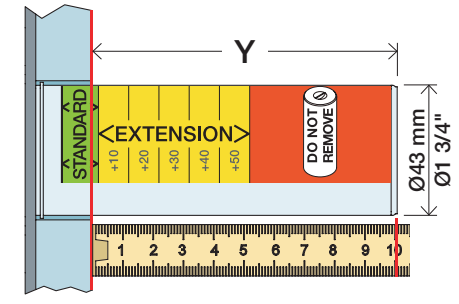

www.vola.com

010, 020

010C, 020C

	L (mm)	L (Inch)
010(C)/100	100	4"
010(C)/130	130	5"
010(C)/160	160	6"
020(C)/200	200	7 3/4"
020(C)/225	225	8 3/4"
020(C)/260	260	10 1/4"
020(C)/300	300	11 3/4"

030

	L (mm)	L (Inch)
030/200	200	7 3/4"
030/250	250	9 3/4"
030/300	300	11 3/4"
030/350	350	13 3/4"

040

040D

	L (mm)	L (Inch)
040	185	7 3/4"
040D	200	7 3/4"
040D/250	250	9 3/4"
040D/300	300	11 3/4"

1

010, 010C, 020, 020C, 030, 040, 040D

12 mm

2

2.0 mm

3

Ø19: 010, 020, 030, 040

VR1019 - Ø19

2.0 mm

Ø24: 010C, 020C, 040D

VR1024 - Ø24

1/2"

2.0 mm

Extension
VerlängerungForlængerdele
FörlängningVerlengstukken
ModificationT Min. 3 mm
Max. 65 mmY Min. 48 mm
Max. 110 mm

T	Y	VR2019 (Ø19) VR2119 (Ø24)
3 - 15 mm	110 - 98 mm	Std.
15 - 25 mm	98 - 88 mm	+10
25 - 35 mm	88 - 78 mm	+20
35 - 45 mm	78 - 68 mm	+30
45 - 55 mm	68 - 58 mm	+40
55 - 65 mm	58 - 48 mm	+50