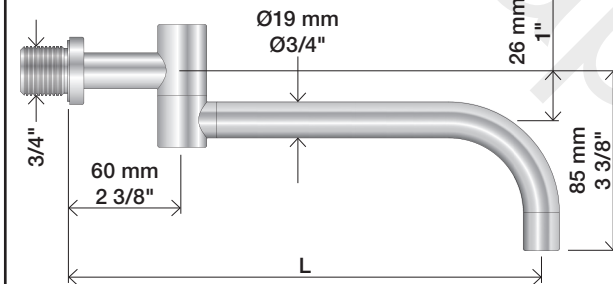

www.vola.com

010, 020

010C, 020C

	L (mm)	L (Inch)
010(C)/100	100	4"
010(C)/130	130	5"
010(C)/160	160	6"
020(C)/200	200	7 3/4"
020(C)/225	225	8 3/4"
020(C)/260	260	10 1/4"
020(C)/300	300	11 3/4"

030

	L (mm)	L (Inch)
030/200	200	7 3/4"
030/250	250	9 3/4"
030/300	300	11 3/4"
030/350	350	13 3/4"

040

040D

	L (mm)	L (Inch)
040	185	7 3/4"
040D	200	7 3/4"
040D/250	250	9 3/4"
040D/300	300	11 3/4"

1

010, 010C, 020, 020C, 030, 040, 040D

12 mm

2

2.0 mm

3

Ø19: 010, 020, 030, 040

VR1019 - Ø19

2.0 mm

Ø24: 010C, 020C, 040D

VR1024 - Ø24

1/2"

2.0 mm

Extension
VerlängerungForlængerdele
FörlängningVerlengstukken
ModificationT Min. 3 mm
Max. 65 mmY Min. 48 mm
Max. 110 mm

T	Y	VR2019 (Ø19) VR2119 (Ø24)
3 - 15 mm	110 - 98 mm	Std.
15 - 25 mm	98 - 88 mm	+10
25 - 35 mm	88 - 78 mm	+20
35 - 45 mm	78 - 68 mm	+30
45 - 55 mm	68 - 58 mm	+40
55 - 65 mm	58 - 48 mm	+50