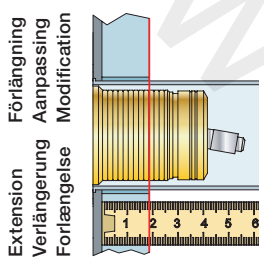

VR2260/VR1400/VR2019		
	35 - 47 mm	Std.
	25 - 35 mm	+10
	- 25 mm	+20
	5 - 15 mm	+30
	-5 - 5 mm	+40
	-15 - -5 mm	+50

NR 21

NR 21 - 1

		A
VR2279	16 mm	30 - 34 mm
VR2279B	12 mm	26 - 30 mm
VR2279C	8 mm	22 - 26 mm

NR 21 - 2

NR 21 - 3

NR 21 - 4

VR1260/VR1400/VR2019		
Tiles:	3 - 15 mm	Std.
Tegeles:	15 - 25 mm	+10
Fliessen:	25 - 35 mm	+20
Carreaux:	35 - 45 mm	+30
Fliiser:	45 - 55 mm	+40
	55 - 65 mm	+50

VR1260/VR1400/VR2019		
	40 - 52 mm	Std.
	30 - 40 mm	+10
	20 - 30 mm	+20
	10 - 20 mm	+30
	0 - 10 mm	+40
	-10 - 0 mm	+50