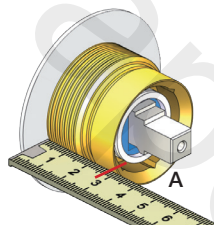

NR.21:

1

NR.28+19+24:

2

Förlängning
 Verlängerung
 Fortlængelse

VR2260/VR1400/VR2019		
	3 - 15 mm	Std.
Tiles:	15 - 25 mm	+10
Fliesen:	25 - 35 mm	+20
Fliser:	35 - 45 mm	+30
Tegels:	45 - 55 mm	+40
Carreaux:	55 - 65 mm	+50

VR2260/VR1400/VR2019		
	35 - 47 mm	Std.
	25 - 35 mm	+10
	- 25 mm	+20
	5 - 15 mm	+30
	-5 - 5 mm	+40
	-15 - -5 mm	+50

NR 21

NR 21 - 1

		A
VR2279	16 mm	30 - 34 mm
VR2279B	12 mm	26 - 30 mm
VR2279C	8 mm	22 - 26 mm