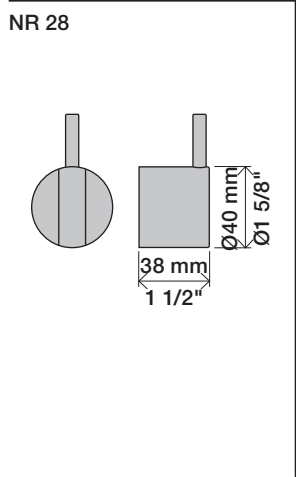

VR2260/VR1400/VR2019		
	35 - 47 mm	Std.
	25 - 35 mm	+10
	- 25 mm	+20
	5 - 15 mm	+30
	-5 - 5 mm	+40
	-15 - -5 mm	+50

NR 21

NR 21 - 1

		A
VR2279	16 mm	30 - 34 mm
VR2279B	12 mm	26 - 30 mm
VR2279C	8 mm	22 - 26 mm

NR 21 - 2

NR 21 - 3

NR 21 - 4

VR1260/VR1400/VR2019		
Tiles: Fliesen: Fliser:	Tegels: Carreaux:	
	3 - 15 mm	Std.
	15 - 25 mm	+10
	25 - 35 mm	+20
	35 - 45 mm	+30
	45 - 55 mm	+40
	55 - 65 mm	+50

VR1260/VR1400/VR2019		
	40 - 52 mm	Std.
	30 - 40 mm	+10
	20 - 30 mm	+20
	10 - 20 mm	+30
	0 - 10 mm	+40
	-10 - 0 mm	+50

NR 28 - 1

VR3279 VR3279B VR3279C

		A
VR3279	16 mm	31 - 36 mm
VR3279B	12 mm	27 - 32 mm
VR3279C	8 mm	23 - 28 mm

NR 19 - 1  
NR 24 - 1

VR2204 VR2204B VR2204C

NR 19 - VR665

		A
VR665	16 mm	ALL
VR2204	16 mm	16 - 21 mm
VR2204B	12 mm	11 - 17 mm
VR2204C	8 mm	7 - 13 mm