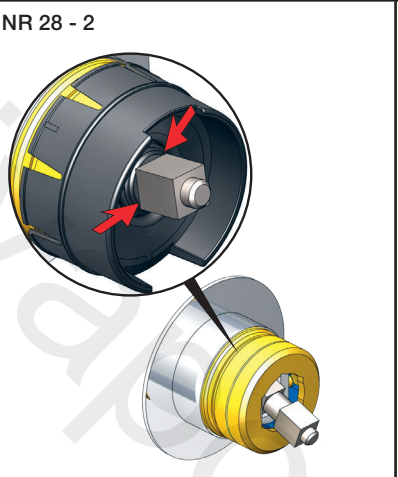

VR2260/VR1400/VR2019		
	35 - 47 mm	Std.
	25 - 35 mm	+10
	- 25 mm	+20
	5 - 15 mm	+30
	-5 - 5 mm	+40
	-15 - -5 mm	+50

NR 21

NR 21 - 1

		A
VR2279	16 mm	30 - 34 mm
VR2279B	12 mm	26 - 30 mm
VR2279C	8 mm	22 - 26 mm

NR 21 - 2

NR 21 - 3

NR 21 - 4

VR1260/VR1400/VR2019		
Tiles: Fliesen: Fliser:	Tegels: Carreaux:	
	3 - 15 mm	Std.
	15 - 25 mm	+10
	25 - 35 mm	+20
	35 - 45 mm	+30
	45 - 55 mm	+40
	55 - 65 mm	+50

VR1260/VR1400/VR2019		
	40 - 52 mm	Std.
	30 - 40 mm	+10
	20 - 30 mm	+20
	10 - 20 mm	+30
	0 - 10 mm	+40
	-10 - 0 mm	+50

NR 28 - 1

VR3279 VR3279B VR3279C

		A
VR3279	16 mm	31 - 36 mm
VR3279B	12 mm	27 - 32 mm
VR3279C	8 mm	23 - 28 mm

NR 19 - 1  
NR 24 - 1

VR2204 VR2204B VR2204C

NR 19 - VR665

		A
VR665	16 mm	ALL
VR2204	16 mm	16 - 21 mm
VR2204B	12 mm	11 - 17 mm
VR2204C	8 mm	7 - 13 mm