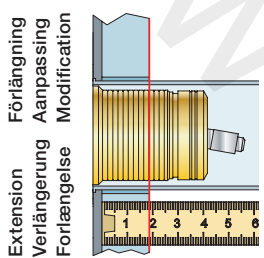

VR2260/VR1400/VR2019		
	35 - 47 mm	Std.
	25 - 35 mm	+10
	- 25 mm	+20
	5 - 15 mm	+30
	-5 - 5 mm	+40
	-15 - -5 mm	+50

NR 21

NR 21 - 1

		A
VR2279	16 mm	30 - 34 mm
VR2279B	12 mm	26 - 30 mm
VR2279C	8 mm	22 - 26 mm

NR 21 - 2

NR 21 - 3

NR 21 - 4

VR1260/VR1400/VR2019		
Tiles: Fliesen: Fliser:	Tegels: Carreaux:	
	3 - 15 mm	Std.
	15 - 25 mm	+10
	25 - 35 mm	+20
	35 - 45 mm	+30
	45 - 55 mm	+40
	55 - 65 mm	+50

VR1260/VR1400/VR2019		
	40 - 52 mm	Std.
	30 - 40 mm	+10
	20 - 30 mm	+20
	10 - 20 mm	+30
	0 - 10 mm	+40
	-10 - 0 mm	+50

NR 28 - 1

VR3279 VR3279B VR3279C

		A
VR3279	16 mm	31 - 36 mm
VR3279B	12 mm	27 - 32 mm
VR3279C	8 mm	23 - 28 mm

NR 19 - 1  
NR 24 - 1

VR2204 VR2204B VR2204C

NR 19 - VR665

		A
VR665	16 mm	ALL
VR2204	16 mm	16 - 21 mm
VR2204B	12 mm	11 - 17 mm
VR2204C	8 mm	7 - 13 mm