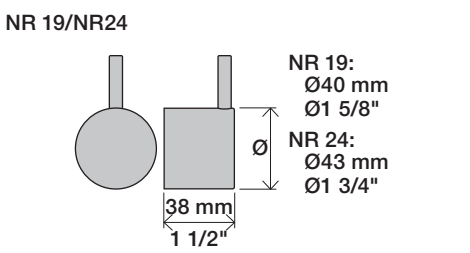

VR2260/VR1400/VR2019		
	35 - 47 mm	Std.
	25 - 35 mm	+10
	- 25 mm	+20
	5 - 15 mm	+30
	-5 - 5 mm	+40
	-15 - -5 mm	+50

NR 21

NR 21 - 1

		A
VR2279	16 mm	30 - 34 mm
VR2279B	12 mm	26 - 30 mm
VR2279C	8 mm	22 - 26 mm

NR 21 - 2

NR 21 - 3

NR 21 - 4

VR1260/VR1400/VR2019		
Tiles: Fliesen: Fliser:	Tegels: Carreaux:	
	3 - 15 mm	Std.
	15 - 25 mm	+10
	25 - 35 mm	+20
	35 - 45 mm	+30
	45 - 55 mm	+40
	55 - 65 mm	+50

VR1260/VR1400/VR2019		
	40 - 52 mm	Std.
	30 - 40 mm	+10
	20 - 30 mm	+20
	10 - 20 mm	+30
	0 - 10 mm	+40
	-10 - 0 mm	+50

NR 28 - 1

VR3279 VR3279B VR3279C

		A
VR3279	16 mm	31 - 36 mm
VR3279B	12 mm	27 - 32 mm
VR3279C	8 mm	23 - 28 mm

NR 19 - 1  
NR 24 - 1

VR2204 VR2204B VR2204C

NR 19 - VR665

		A
VR665	16 mm	ALL
VR2204	16 mm	16 - 21 mm
VR2204B	12 mm	11 - 17 mm
VR2204C	8 mm	7 - 13 mm