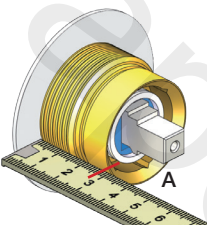

NR.21:

1

NR.28+19+24:

2

Förlängning
 Verlängerung
 Forlængelse

VR2260/VR1400/VR2019		
	3 - 15 mm	Std.
Tiles:	15 - 25 mm	+10
Fliesen:	25 - 35 mm	+20
Tegels:	35 - 45 mm	+30
Carreaux:	45 - 55 mm	+40
	55 - 65 mm	+50

VR2260/VR1400/VR2019		
	35 - 47 mm	Std.
	25 - 35 mm	+10
	- 25 mm	+20
	5 - 15 mm	+30
	-5 - 5 mm	+40
	-15 - -5 mm	+50

NR 21

NR 21 - 1

		A
VR2279	16 mm	30 - 34 mm
VR2279B	12 mm	26 - 30 mm
VR2279C	8 mm	22 - 26 mm

VR1260/VR1400/VR2019		
	40 - 52 mm	Std.
	30 - 40 mm	+10
	20 - 30 mm	+20
	10 - 20 mm	+30
	0 - 10 mm	+40
	-10 - 0 mm	+50