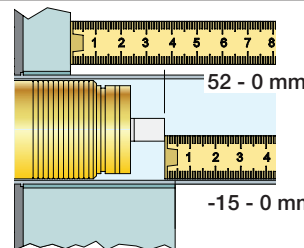

NR.21:

1

NR.28+19+24:

2

Förlängning
 Verlängerung
 Forlængelse

VR2260/VR1400/VR2019		
	3 - 15 mm	Std.
Tiles:	15 - 25 mm	+10
Fliesen:	25 - 35 mm	+20
Tegels:	35 - 45 mm	+30
Carreaux:	45 - 55 mm	+40
	55 - 65 mm	+50

VR2260/VR1400/VR2019		
	35 - 47 mm	Std.
	25 - 35 mm	+10
	- 25 mm	+20
	5 - 15 mm	+30
	-5 - 5 mm	+40
	-15 - -5 mm	+50

NR 21

NR 21 - 1

		A
VR2279	16 mm	30 - 34 mm
VR2279B	12 mm	26 - 30 mm
VR2279C	8 mm	22 - 26 mm

VR1260/VR1400/VR2019		
	40 - 52 mm	Std.
	30 - 40 mm	+10
	20 - 30 mm	+20
	10 - 20 mm	+30
	0 - 10 mm	+40
	-10 - 0 mm	+50