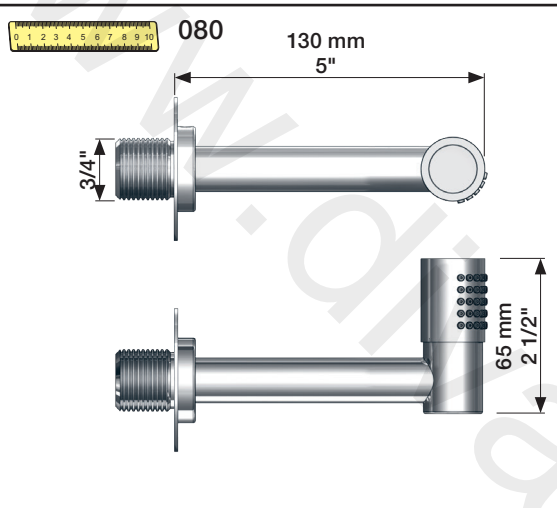

VOLA 080, 080D, 080DK, 080K, 080W

Fitting instruction  
 Montageanleitung  
 Monteringsvejledning  
 Monteringsvægledning  
 Montage hanledning  
 Manuel de montage

Data	Bar:	1	2	3	4	5
081/081K	(l/min) (Gal/min)	8 2.1	12 3.2	14 3.7	17 4.5	19 5.0
081D	(l/min) (Gal/min)	14 3.7	20 5.3	25 6.6	29 7.7	32 8.5
080W	(l/min) (Gal/min)	23 6.1	33 8.6	40 11	46 12	52 14
	Max. 65°C. 150°F					

 **VR161:**  
 VR161K: 7 l/min - 1.8 Gal/min  
 VR161D: 9 l/min - 2.5 Gal/min  
 VR161F: 14 l/min - 3.7 Gal/min

080W: Min. flow: 14 l/min - 3.7 Gal/min.

Extension Verlängerung Forlängerdele Förlängning Verlengstukken Modification

**T** Min. 3 mm Max. 65 mm

**Y** Min. 48 mm Max. 110 mm

T	Y	VR2019/2020
3 - 15 mm	110 - 98 mm	Std.
15 - 25 mm	98 - 88 mm	+10
25 - 35 mm	88 - 78 mm	+20
35 - 45 mm	78 - 68 mm	+30
45 - 55 mm	68 - 58 mm	+40
55 - 65 mm	58 - 48 mm	+50