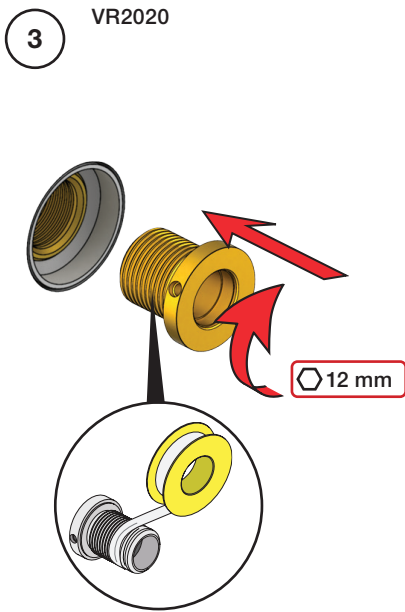

VOLA 080, 080D, 080DK, 080K, 080W

Fitting instruction  
 Montageanleitung  
 Monteringsvejledning  
 Monteringsvægledning  
 Montage hanledning  
 Manuel de montage

Data	Bar:	1	2	3	4	5
081/081K	(l/min) (Gal/min)	8 2.1	12 3.2	14 3.7	17 4.5	19 5.0
081D	(l/min) (Gal/min)	14 3.7	20 5.3	25 6.6	29 7.7	32 8.5
080W	(l/min) (Gal/min)	23 6.1	33 8.6	40 11	46 12	52 14
	Max. 65°C. 150°F					

 **VR161:**  
 VR161K: 7 l/min - 1.8 Gal/min  
 VR161D: 9 l/min - 2.5 Gal/min  
 VR161F: 14 l/min - 3.7 Gal/min

080W: Min. flow: 14 l/min - 3.7 Gal/min.

Extension Verlängerung Forlängerdele Förlängning Verlengstukken Modification

**T** Min. 3 mm Max. 65 mm

**Y** Min. 48 mm Max. 110 mm

T	Y	VR2019/2020
3 - 15 mm	110 - 98 mm	Std.
15 - 25 mm	98 - 88 mm	+10
25 - 35 mm	88 - 78 mm	+20
35 - 45 mm	78 - 68 mm	+30
45 - 55 mm	68 - 58 mm	+40
55 - 65 mm	58 - 48 mm	+50