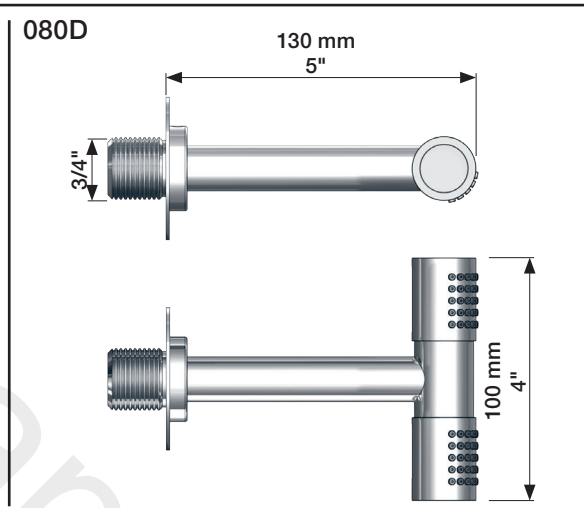

VOLA 080, 080D, 080DK, 080K, 080W

Fitting instruction  
 Montageanleitung  
 Monteringsvejledning  
 Monteringsvægledning  
 Montage hanledning  
 Manuel de montage

Data	Bar:	1	2	3	4	5
081/081K	(l/min) (Gal/min)	8 2.1	12 3.2	14 3.7	17 4.5	19 5.0
081D	(l/min) (Gal/min)	14 3.7	20 5.3	25 6.6	29 7.7	32 8.5
080W	(l/min) (Gal/min)	23 6.1	33 8.6	40 11	46 12	52 14
	Max. 65°C. 150°F					

 **VR161:**  
 VR161K: 7 l/min - 1.8 Gal/min  
 VR161D: 9 l/min - 2.5 Gal/min  
 VR161F: 14 l/min - 3.7 Gal/min

080W: Min. flow: 14 l/min - 3.7 Gal/min.

Extension Verlängerung Forlängerdele Förlängning Verlengstukken Modification

**T** Min. 3 mm Max. 65 mm

**Y** Min. 48 mm Max. 110 mm

T	Y	VR2019/2020
3 - 15 mm	110 - 98 mm	Std.
15 - 25 mm	98 - 88 mm	+10
25 - 35 mm	88 - 78 mm	+20
35 - 45 mm	78 - 68 mm	+30
45 - 55 mm	68 - 58 mm	+40
55 - 65 mm	58 - 48 mm	+50