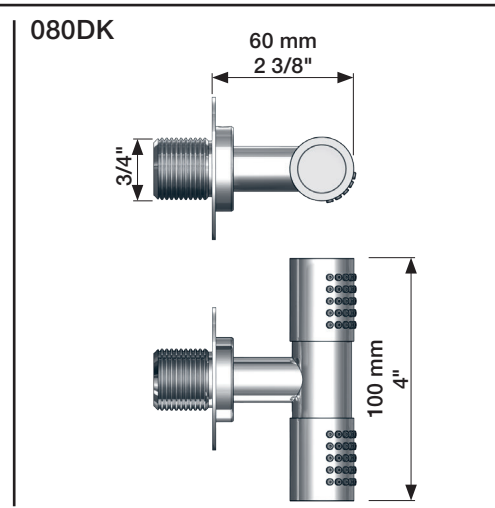

VOLA 080, 080D, 080DK, 080K, 080W

Fitting instruction  
 Montageanleitung  
 Monteringsvejledning  
 Monteringsvægledning  
 Montage hanledning  
 Manuel de montage

Data	Bar:	1	2	3	4	5
081/081K	(l/min) (Gal/min)	8 2.1	12 3.2	14 3.7	17 4.5	19 5.0
081D	(l/min) (Gal/min)	14 3.7	20 5.3	25 6.6	29 7.7	32 8.5
080W	(l/min) (Gal/min)	23 6.1	33 8.6	40 11	46 12	52 14
	Max. 65°C. 150°F					

 **VR161:**  
 VR161K: 7 l/min - 1.8 Gal/min  
 VR161D: 9 l/min - 2.5 Gal/min  
 VR161F: 14 l/min - 3.7 Gal/min

080W: Min. flow: 14 l/min - 3.7 Gal/min.

Extension Verlängerung Forlängerdele Förlängning Verlengstukken Modification

**T** Min. 3 mm Max. 65 mm

**Y** Min. 48 mm Max. 110 mm

T	Y	VR2019/2020
3 - 15 mm	110 - 98 mm	Std.
15 - 25 mm	98 - 88 mm	+10
25 - 35 mm	88 - 78 mm	+20
35 - 45 mm	78 - 68 mm	+30
45 - 55 mm	68 - 58 mm	+40
55 - 65 mm	58 - 48 mm	+50