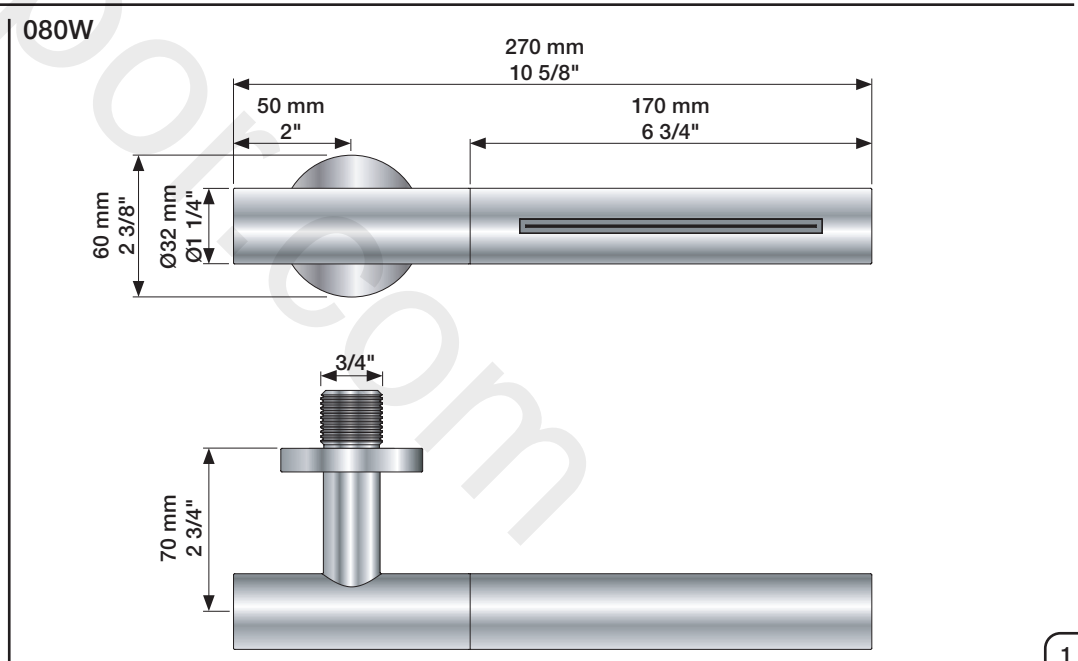

VOLA 080, 080D, 080DK, 080K, 080W

Fitting instruction  
 Montageanleitung  
 Monteringsvejledning  
 Monteringsvægledning  
 Montage hanledning  
 Manuel de montage

Data	Bar:	1	2	3	4	5
081/081K	(l/min) (Gal/min)	8 2.1	12 3.2	14 3.7	17 4.5	19 5.0
081D	(l/min) (Gal/min)	14 3.7	20 5.3	25 6.6	29 7.7	32 8.5
080W	(l/min) (Gal/min)	23 6.1	33 8.6	40 11	46 12	52 14
	Max. 65°C. 150°F					

 **VR161:**  
 VR161K: 7 l/min - 1.8 Gal/min  
 VR161D: 9 l/min - 2.5 Gal/min  
 VR161F: 14 l/min - 3.7 Gal/min

080W: Min. flow: 14 l/min - 3.7 Gal/min.

Extension Verlängerung Forlängerdele Förlängning Verlengstukken Modification

**T** Min. 3 mm Max. 65 mm

**Y** Min. 48 mm Max. 110 mm

T	Y	VR2019/2020
3 - 15 mm	110 - 98 mm	Std.
15 - 25 mm	98 - 88 mm	+10
25 - 35 mm	88 - 78 mm	+20
35 - 45 mm	78 - 68 mm	+30
45 - 55 mm	68 - 58 mm	+40
55 - 65 mm	58 - 48 mm	+50