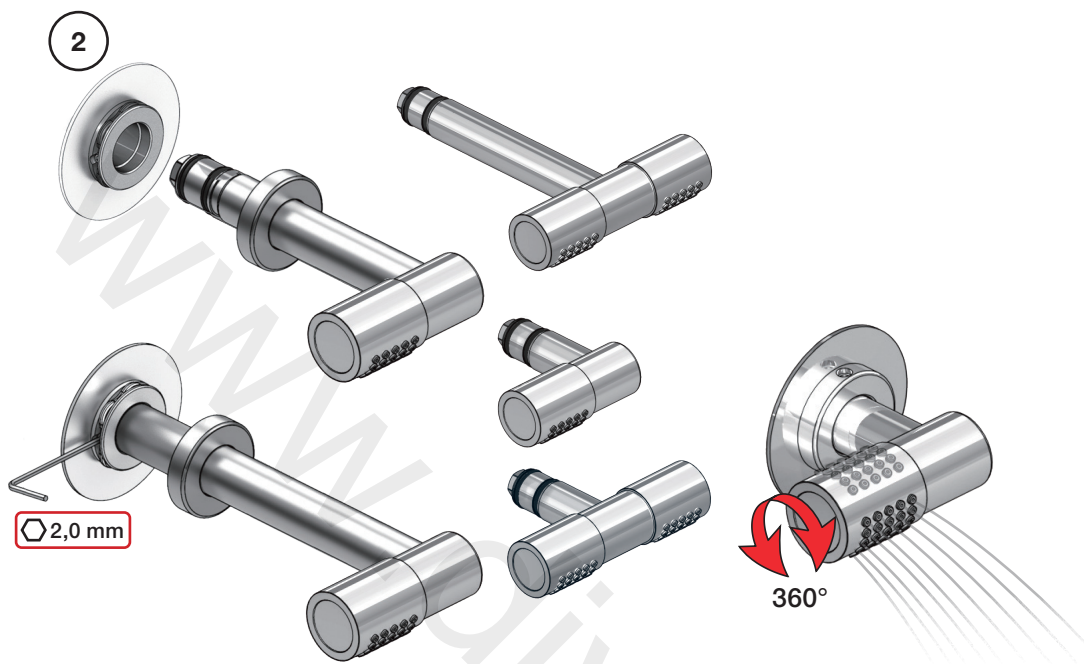

VOLA 080, 080D, 080DK, 080K, 080W

Fitting instruction  
 Montageanleitung  
 Monteringsvejledning  
 Monteringsvægledning  
 Montage hanledning  
 Manuel de montage

Data	Bar:	1	2	3	4	5
081/081K	(l/min) (Gal/min)	8 2.1	12 3.2	14 3.7	17 4.5	19 5.0
081D	(l/min) (Gal/min)	14 3.7	20 5.3	25 6.6	29 7.7	32 8.5
080W	(l/min) (Gal/min)	23 6.1	33 8.6	40 11	46 12	52 14
	Max. 65°C. 150°F					

 **VR161:**  
 VR161K: 7 l/min - 1.8 Gal/min  
 VR161D: 9 l/min - 2.5 Gal/min  
 VR161F: 14 l/min - 3.7 Gal/min

080W: Min. flow: 14 l/min - 3.7 Gal/min.

Extension Verlängerung Forlängerdele Förlängning Verlengstukken Modification

**T** Min. 3 mm Max. 65 mm

**Y** Min. 48 mm Max. 110 mm

T	Y	VR2019/2020
3 - 15 mm	110 - 98 mm	Std.
15 - 25 mm	98 - 88 mm	+10
25 - 35 mm	88 - 78 mm	+20
35 - 45 mm	78 - 68 mm	+30
45 - 55 mm	68 - 58 mm	+40
55 - 65 mm	58 - 48 mm	+50