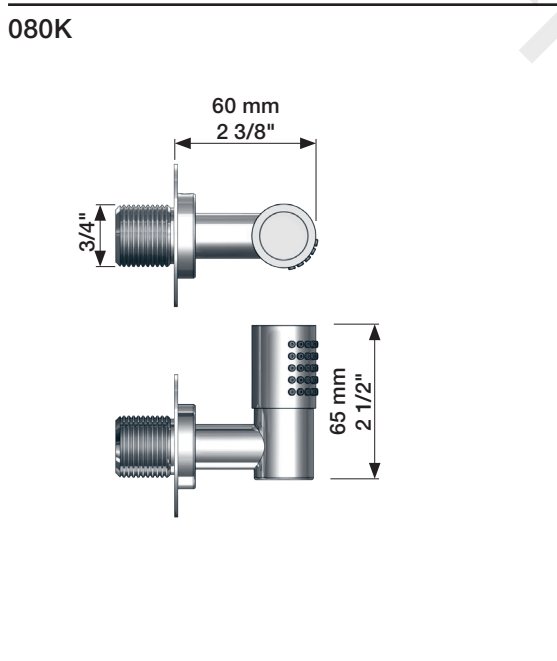

VOLA 080, 080D, 080DK, 080K, 080W

Fitting instruction  
 Montageanleitung  
 Monteringsvejledning  
 Monteringsvægledning  
 Montage hanledning  
 Manuel de montage

Data	Bar:	1	2	3	4	5
081/081K	(l/min) (Gal/min)	8 2.1	12 3.2	14 3.7	17 4.5	19 5.0
081D	(l/min) (Gal/min)	14 3.7	20 5.3	25 6.6	29 7.7	32 8.5
080W	(l/min) (Gal/min)	23 6.1	33 8.6	40 11	46 12	52 14
	Max. 65°C. 150°F					

 **VR161:**  
 VR161K: 7 l/min - 1.8 Gal/min  
 VR161D: 9 l/min - 2.5 Gal/min  
 VR161F: 14 l/min - 3.7 Gal/min

080W: Min. flow: 14 l/min - 3.7 Gal/min.

Extension Verlängerung Forlängerdele Förlängning Verlengstukken Modification

**T** Min. 3 mm Max. 65 mm

**Y** Min. 48 mm Max. 110 mm

T	Y	VR2019/2020
3 - 15 mm	110 - 98 mm	Std.
15 - 25 mm	98 - 88 mm	+10
25 - 35 mm	88 - 78 mm	+20
35 - 45 mm	78 - 68 mm	+30
45 - 55 mm	68 - 58 mm	+40
55 - 65 mm	58 - 48 mm	+50