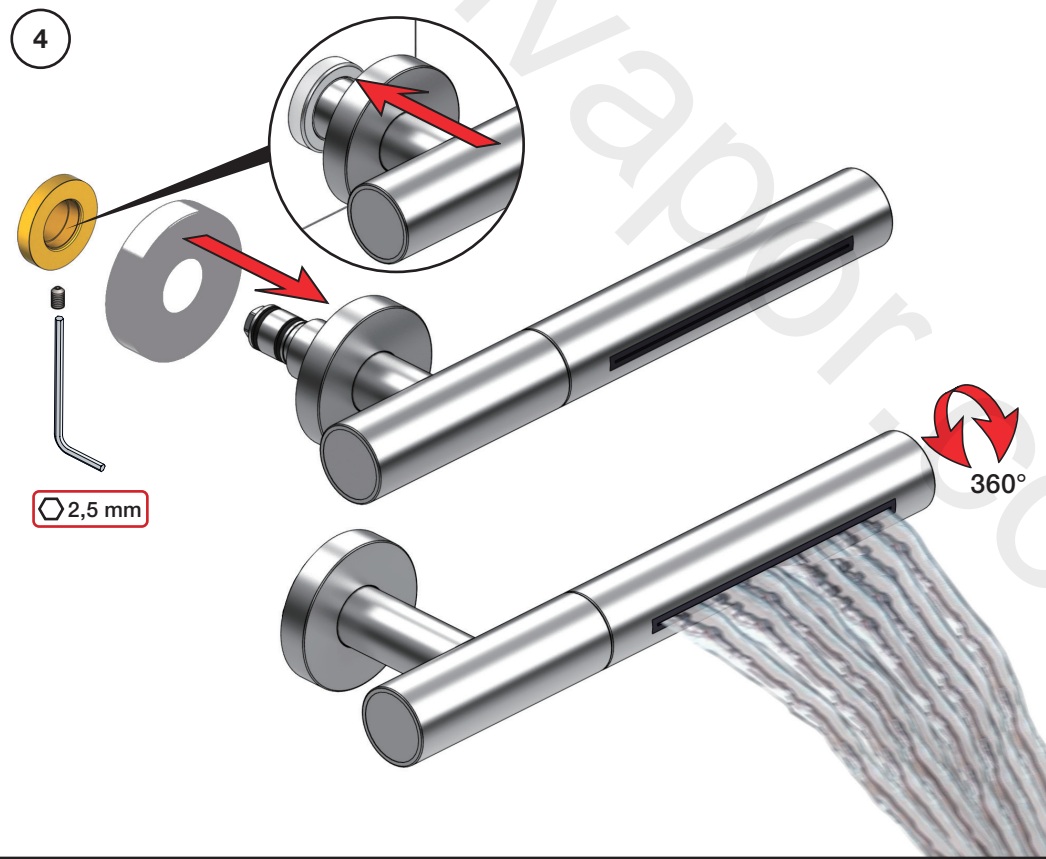

 **VR161:**  
 VR161K: 7 l/min - 1.8 Gal/min  
 VR161D: 9 l/min - 2.5 Gal/min  
 VR161F: 14 l/min - 3.7 Gal/min

080W: Min. flow: 14 l/min - 3.7 Gal/min.

Extension Verlängerung Forlängerdele Förlängning Verlengstukken Modification

**T** Min. 3 mm Max. 65 mm

**Y** Min. 48 mm Max. 110 mm

T	Y	VR2019/2020
3 - 15 mm	110 - 98 mm	Std.
15 - 25 mm	98 - 88 mm	+10
25 - 35 mm	88 - 78 mm	+20
35 - 45 mm	78 - 68 mm	+30
45 - 55 mm	68 - 58 mm	+40
55 - 65 mm	58 - 48 mm	+50