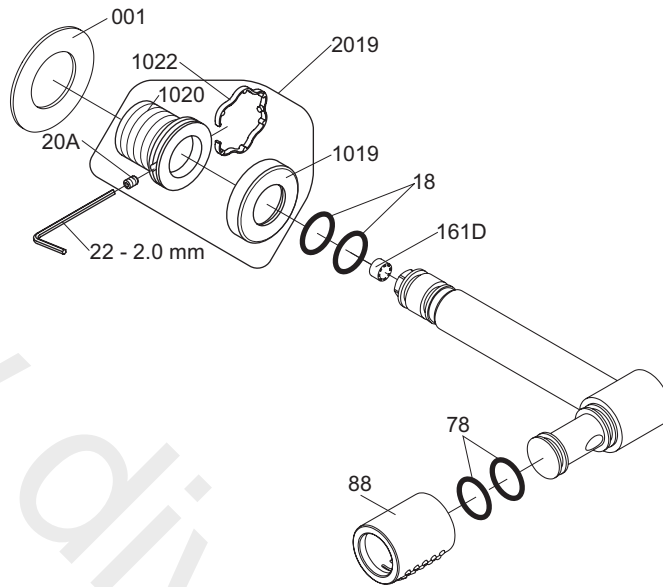

VOLA 080, 080D, 080DK, 080K, 080W

Fitting instruction  
 Montageanleitung  
 Monteringsvejledning  
 Monteringsvægledning  
 Montage hanledning  
 Manuel de montage

Data	Bar:	1	2	3	4	5
081/081K	(l/min) (Gal/min)	8 2.1	12 3.2	14 3.7	17 4.5	19 5.0
081D	(l/min) (Gal/min)	14 3.7	20 5.3	25 6.6	29 7.7	32 8.5
080W	(l/min) (Gal/min)	23 6.1	33 8.6	40 11	46 12	52 14
	Max. 65°C. 150°F					

 **VR161:**  
 VR161K: 7 l/min - 1.8 Gal/min  
 VR161D: 9 l/min - 2.5 Gal/min  
 VR161F: 14 l/min - 3.7 Gal/min

080W: Min. flow: 14 l/min - 3.7 Gal/min.

Extension Verlängerung Forlängerdele Förlängning Verlengstukken Modification

**T** Min. 3 mm Max. 65 mm

**Y** Min. 48 mm Max. 110 mm

T	Y	VR2019/2020
3 - 15 mm	110 - 98 mm	Std.
15 - 25 mm	98 - 88 mm	+10
25 - 35 mm	88 - 78 mm	+20
35 - 45 mm	78 - 68 mm	+30
45 - 55 mm	68 - 58 mm	+40
55 - 65 mm	58 - 48 mm	+50