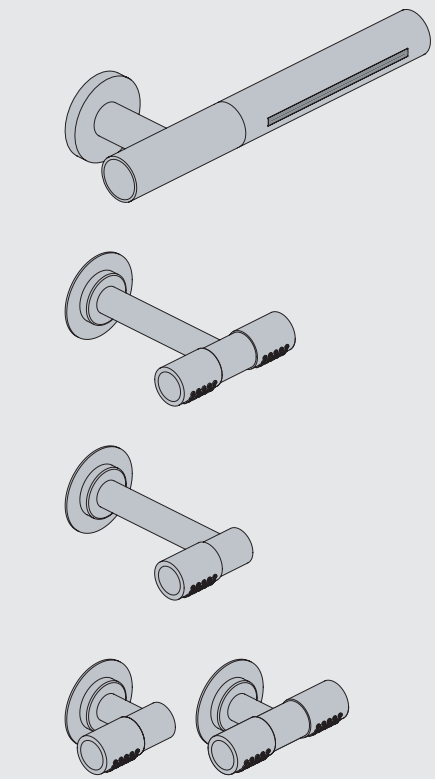

VOLA 080, 080D, 080DK, 080K, 080W

Fitting instruction  
 Montageanleitung  
 Monteringsvejledning  
 Monteringsvægledning  
 Montage hanledning  
 Manuel de montage

Data	Bar:	1	2	3	4	5
081/081K	(l/min) (Gal/min)	8 2.1	12 3.2	14 3.7	17 4.5	19 5.0
081D	(l/min) (Gal/min)	14 3.7	20 5.3	25 6.6	29 7.7	32 8.5
080W	(l/min) (Gal/min)	23 6.1	33 8.6	40 11	46 12	52 14
	Max. 65°C. 150°F					

 **VR161:**  
 VR161K: 7 l/min - 1.8 Gal/min  
 VR161D: 9 l/min - 2.5 Gal/min  
 VR161F: 14 l/min - 3.7 Gal/min

080W: Min. flow: 14 l/min - 3.7 Gal/min.

Extension Verlängerung Forlängerdele Förlängning Verlengstukken Modification

**T** Min. 3 mm Max. 65 mm

**Y** Min. 48 mm Max. 110 mm

T	Y	VR2019/2020
3 - 15 mm	110 - 98 mm	Std.
15 - 25 mm	98 - 88 mm	+10
25 - 35 mm	88 - 78 mm	+20
35 - 45 mm	78 - 68 mm	+30
45 - 55 mm	68 - 58 mm	+40
55 - 65 mm	58 - 48 mm	+50