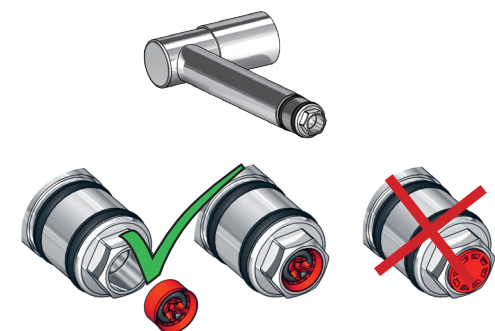

VOLA 080, 080D, 080DK, 080K, 080W

Fitting instruction  
 Montageanleitung  
 Monteringsvejledning  
 Monteringsvægledning  
 Montage hanledning  
 Manuel de montage

Data	Bar:	1	2	3	4	5
081/081K	(l/min) (Gal/min)	8 2.1	12 3.2	14 3.7	17 4.5	19 5.0
081D	(l/min) (Gal/min)	14 3.7	20 5.3	25 6.6	29 7.7	32 8.5
080W	(l/min) (Gal/min)	23 6.1	33 8.6	40 11	46 12	52 14
	Max. 65°C. 150°F					

 **VR161:**  
 VR161K: 7 l/min - 1.8 Gal/min  
 VR161D: 9 l/min - 2.5 Gal/min  
 VR161F: 14 l/min - 3.7 Gal/min

080W: Min. flow: 14 l/min - 3.7 Gal/min.

Extension Verlängerung Forlängerdele Förlängning Verlengstukken Modification