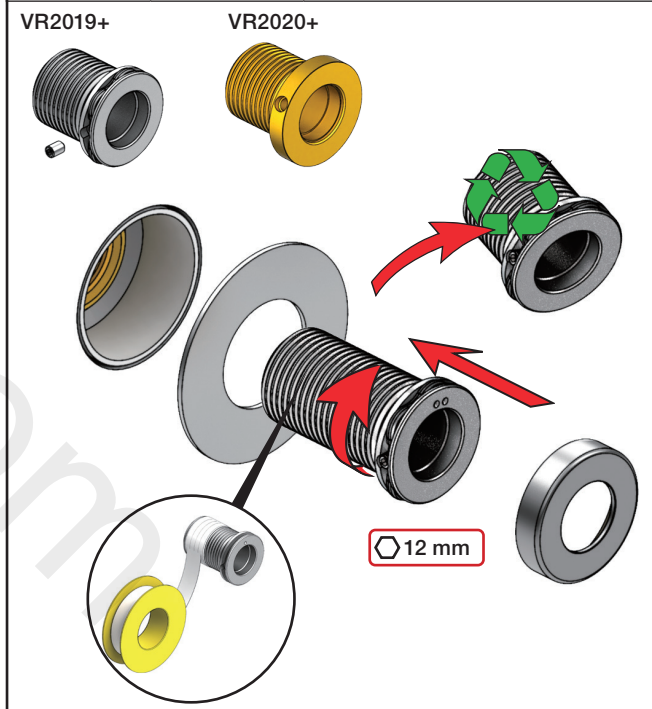

VOLA 080, 080D, 080DK, 080K, 080W

Fitting instruction  
 Montageanleitung  
 Monteringsvejledning  
 Monteringsvægledning  
 Montage hanledning  
 Manuel de montage

Data	Bar:	1	2	3	4	5
081/081K	(l/min) (Gal/min)	8 2.1	12 3.2	14 3.7	17 4.5	19 5.0
081D	(l/min) (Gal/min)	14 3.7	20 5.3	25 6.6	29 7.7	32 8.5
080W	(l/min) (Gal/min)	23 6.1	33 8.6	40 11	46 12	52 14
	Max. 65°C. 150°F					

 **VR161:**  
 VR161K: 7 l/min - 1.8 Gal/min  
 VR161D: 9 l/min - 2.5 Gal/min  
 VR161F: 14 l/min - 3.7 Gal/min

080W: Min. flow: 14 l/min - 3.7 Gal/min.

Extension Verlängerung Forlängerdele Förlängning Verlengstukken Modification

**T** Min. 3 mm Max. 65 mm

**Y** Min. 48 mm Max. 110 mm

T	Y	VR2019/2020
3 - 15 mm	110 - 98 mm	Std.
15 - 25 mm	98 - 88 mm	+10
25 - 35 mm	88 - 78 mm	+20
35 - 45 mm	78 - 68 mm	+30
45 - 55 mm	68 - 58 mm	+40
55 - 65 mm	58 - 48 mm	+50