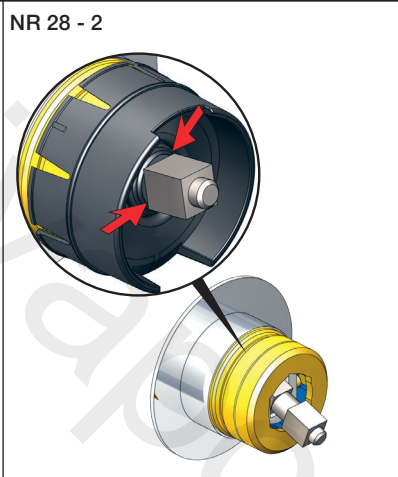

VR2260/VR1400/VR2019		
	35 - 47 mm	Std.
	25 - 35 mm	+10
	- 25 mm	+20
	5 - 15 mm	+30
	-5 - 5 mm	+40
	-15 - -5 mm	+50

NR 21

NR 21 - 1

		A
VR2279	16 mm	30 - 34 mm
VR2279B	12 mm	26 - 30 mm
VR2279C	8 mm	22 - 26 mm

NR 21 - 2

NR 21 - 3

NR 21 - 4

VR1260/VR1400/VR2019		
Tiles:	3 - 15 mm	Std.
Tegeles:	15 - 25 mm	+10
Fliessen:	25 - 35 mm	+20
Fliessen:	35 - 45 mm	+30
Fliessen:	45 - 55 mm	+40
Fliessen:	55 - 65 mm	+50

VR1260/VR1400/VR2019		
	40 - 52 mm	Std.
	30 - 40 mm	+10
	20 - 30 mm	+20
	10 - 20 mm	+30
	0 - 10 mm	+40
	-10 - 0 mm	+50

NR 19/NR24

NR 19:  
 Ø40 mm  
 Ø1 5/8"

NR 24:  
 Ø43 mm  
 Ø1 3/4"

38 mm  
1 1/2"

NR 28 - 1

VR3279 VR3279B VR3279C

A

	A	
VR3279	16 mm	31 - 36 mm
VR3279B	12 mm	27 - 32 mm
VR3279C	8 mm	23 - 28 mm

NR 19 - 1  
NR 24 - 1

VR2204 VR2204B VR2204C

NR 19 - VR665

A

	A	
VR665	16 mm	ALL
VR2204	16 mm	16 - 21 mm
VR2204B	12 mm	11 - 17 mm
VR2204C	8 mm	7 - 13 mm