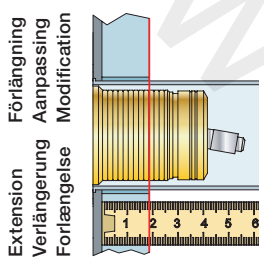

VR2260/VR1400/VR2019		
	35 - 47 mm	Std.
	25 - 35 mm	+10
	- 25 mm	+20
	5 - 15 mm	+30
	-5 - 5 mm	+40
	-15 - -5 mm	+50

NR 21

NR 21 - 1

		A
VR2279	16 mm	30 - 34 mm
VR2279B	12 mm	26 - 30 mm
VR2279C	8 mm	22 - 26 mm

NR 21 - 2

NR 21 - 3

NR 21 - 4

VR1260/VR1400/VR2019		
Tiles:	3 - 15 mm	Std.
Tegeles:	15 - 25 mm	+10
Fliessen:	25 - 35 mm	+20
Fliessen:	35 - 45 mm	+30
Fliessen:	45 - 55 mm	+40
Fliessen:	55 - 65 mm	+50

VR1260/VR1400/VR2019		
	40 - 52 mm	Std.
	30 - 40 mm	+10
	20 - 30 mm	+20
	10 - 20 mm	+30
	0 - 10 mm	+40
	-10 - 0 mm	+50

NR 19/NR24

NR 19:  
 Ø40 mm  
 Ø1 5/8"

NR 24:  
 Ø43 mm  
 Ø1 3/4"

38 mm  
1 1/2"

NR 28 - 1

VR3279 VR3279B VR3279C

A

	A	
VR3279	16 mm	31 - 36 mm
VR3279B	12 mm	27 - 32 mm
VR3279C	8 mm	23 - 28 mm