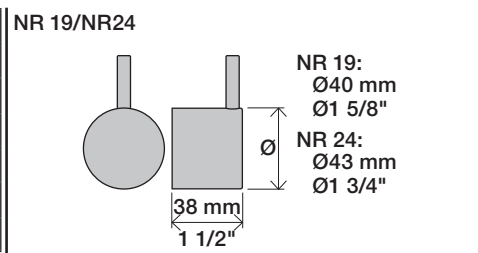

VR2260/VR1400/VR2019		
	35 - 47 mm	Std.
	25 - 35 mm	+10
	- 25 mm	+20
	5 - 15 mm	+30
	-5 - 5 mm	+40
	-15 - -5 mm	+50

NR 21

NR 21 - 1

		A
VR2279	16 mm	30 - 34 mm
VR2279B	12 mm	26 - 30 mm
VR2279C	8 mm	22 - 26 mm

NR 21 - 2

NR 21 - 3

NR 21 - 4

VR1260/VR1400/VR2019		
Tiles: Fliesen: Fliser:	Tegels: Carreaux:	
	3 - 15 mm	Std.
	15 - 25 mm	+10
	25 - 35 mm	+20
	35 - 45 mm	+30
	45 - 55 mm	+40
	55 - 65 mm	+50

VR1260/VR1400/VR2019		
	40 - 52 mm	Std.
	30 - 40 mm	+10
	20 - 30 mm	+20
	10 - 20 mm	+30
	0 - 10 mm	+40
	-10 - 0 mm	+50

NR 28 - 1

VR3279 VR3279B VR3279C

		A
VR3279	16 mm	31 - 36 mm
VR3279B	12 mm	27 - 32 mm
VR3279C	8 mm	23 - 28 mm

NR 19 - 1
NR 24 - 1

VR2204 VR2204B VR2204C

NR 19 - VR665

		A
VR665	16 mm	ALL
VR2204	16 mm	16 - 21 mm
VR2204B	12 mm	11 - 17 mm
VR2204C	8 mm	7 - 13 mm