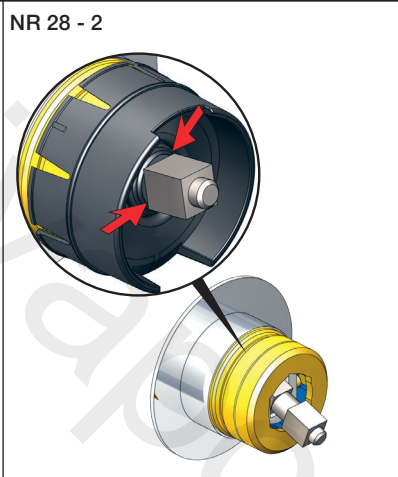

VR2260/VR1400/VR2019		
	35 - 47 mm	Std.
	25 - 35 mm	+10
	- 25 mm	+20
	5 - 15 mm	+30
	-5 - 5 mm	+40
	-15 - -5 mm	+50

NR 21

NR 21 - 1

		A
VR2279	16 mm	30 - 34 mm
VR2279B	12 mm	26 - 30 mm
VR2279C	8 mm	22 - 26 mm

NR 21 - 2

NR 21 - 3

NR 21 - 4

VR1260/VR1400/VR2019		
Tiles: Fliesen: Fliser:	Tegels: Carreaux:	
	3 - 15 mm	Std.
	15 - 25 mm	+10
	25 - 35 mm	+20
	35 - 45 mm	+30
	45 - 55 mm	+40
	55 - 65 mm	+50

VR1260/VR1400/VR2019		
	40 - 52 mm	Std.
	30 - 40 mm	+10
	20 - 30 mm	+20
	10 - 20 mm	+30
	0 - 10 mm	+40
	-10 - 0 mm	+50

NR 28 - 1

VR3279 VR3279B VR3279C

		A
VR3279	16 mm	31 - 36 mm
VR3279B	12 mm	27 - 32 mm
VR3279C	8 mm	23 - 28 mm

NR 19 - 1
NR 24 - 1

VR2204 VR2204B VR2204C

NR 19 - VR665

		A
VR665	16 mm	ALL
VR2204	16 mm	16 - 21 mm
VR2204B	12 mm	11 - 17 mm
VR2204C	8 mm	7 - 13 mm