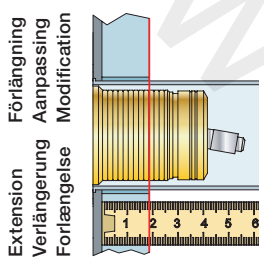

VR2260/VR1400/VR2019		
	35 - 47 mm	Std.
	25 - 35 mm	+10
	- 25 mm	+20
	5 - 15 mm	+30
	-5 - 5 mm	+40
	-15 - -5 mm	+50

NR 21

NR 21 - 1

		A
VR2279	16 mm	30 - 34 mm
VR2279B	12 mm	26 - 30 mm
VR2279C	8 mm	22 - 26 mm

NR 21 - 2

NR 21 - 3

NR 21 - 4

VR1260/VR1400/VR2019		
Tiles: Fliesen: Fliser:	Tegels: Carreaux:	
	3 - 15 mm	Std.
	15 - 25 mm	+10
	25 - 35 mm	+20
	35 - 45 mm	+30
	45 - 55 mm	+40
	55 - 65 mm	+50

VR1260/VR1400/VR2019		
	40 - 52 mm	Std.
	30 - 40 mm	+10
	20 - 30 mm	+20
	10 - 20 mm	+30
	0 - 10 mm	+40
	-10 - 0 mm	+50

NR 28 - 1

VR3279 VR3279B VR3279C

		A
VR3279	16 mm	31 - 36 mm
VR3279B	12 mm	27 - 32 mm
VR3279C	8 mm	23 - 28 mm

NR 19 - 1
NR 24 - 1

VR2204 VR2204B VR2204C

NR 19 - VR665

		A
VR665	16 mm	ALL
VR2204	16 mm	16 - 21 mm
VR2204B	12 mm	11 - 17 mm
VR2204C	8 mm	7 - 13 mm