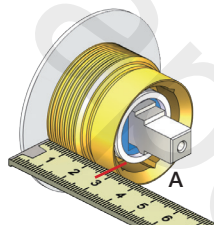

NR.21:

1

NR.28+19+24:

2

Förlängning  
 Verlängerung  
 Forlængelse

VR2260/VR1400/VR2019

	3 - 15 mm	Std.
Tiles:	15 - 25 mm	+10
Fliesen:	25 - 35 mm	+20
Fliser:	35 - 45 mm	+30
Tegels:	45 - 55 mm	+40
Carreaux:	55 - 65 mm	+50

VR2260/VR1400/VR2019

	35 - 47 mm	Std.
	25 - 35 mm	+10
	- 25 mm	+20
	5 - 15 mm	+30
	-5 - 5 mm	+40
	-15 - -5 mm	+50

NR 21

NR 21 - 1

		A
VR2279	16 mm	30 - 34 mm
VR2279B	12 mm	26 - 30 mm
VR2279C	8 mm	22 - 26 mm