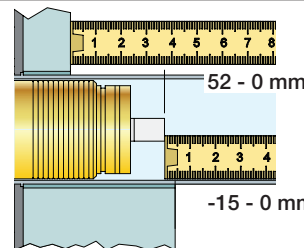

NR.21:

1

NR.28+19+24:

2

Förlängning  
 Verlängerung  
 Forlængelse

VR2260/VR1400/VR2019

	3 - 15 mm	Std.
Tiles:	15 - 25 mm	+10
Fliesen:	25 - 35 mm	+20
Fliser:	35 - 45 mm	+30
Tegels:	45 - 55 mm	+40
Carreaux:	55 - 65 mm	+50

VR2260/VR1400/VR2019

	35 - 47 mm	Std.
	25 - 35 mm	+10
	- 25 mm	+20
	5 - 15 mm	+30
	-5 - 5 mm	+40
	-15 - -5 mm	+50

NR 21

NR 21 - 1

		A
VR2279	16 mm	30 - 34 mm
VR2279B	12 mm	26 - 30 mm
VR2279C	8 mm	22 - 26 mm

NR 21 - 2

NR 21 - 3

NR 21 - 4

VR1260/VR1400/VR2019		
Tiles:	3 - 15 mm	Std.
Fliesen:	15 - 25 mm	+10
Fliiser:	25 - 35 mm	+20
	35 - 45 mm	+30
	45 - 55 mm	+40
	55 - 65 mm	+50

VR1260/VR1400/VR2019		
	40 - 52 mm	Std.
	30 - 40 mm	+10
	20 - 30 mm	+20
	10 - 20 mm	+30
	0 - 10 mm	+40
	-10 - 0 mm	+50