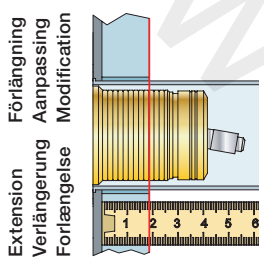

VR2260/VR1400/VR2019

	35 - 47 mm	Std.
	25 - 35 mm	+10
	- 25 mm	+20
	5 - 15 mm	+30
	-5 - 5 mm	+40
	-15 - -5 mm	+50

NR 21

NR 21 - 1

		A
VR2279	16 mm	30 - 34 mm
VR2279B	12 mm	26 - 30 mm
VR2279C	8 mm	22 - 26 mm

NR 21 - 2

NR 21 - 3

NR 21 - 4

VR1260/VR1400/VR2019		
Tiles:	3 - 15 mm	Std.
Fliesen:	15 - 25 mm	+10
Fliiser:	25 - 35 mm	+20
	35 - 45 mm	+30
	45 - 55 mm	+40
	55 - 65 mm	+50

VR1260/VR1400/VR2019		
	40 - 52 mm	Std.
	30 - 40 mm	+10
	20 - 30 mm	+20
	10 - 20 mm	+30
	0 - 10 mm	+40
	-10 - 0 mm	+50