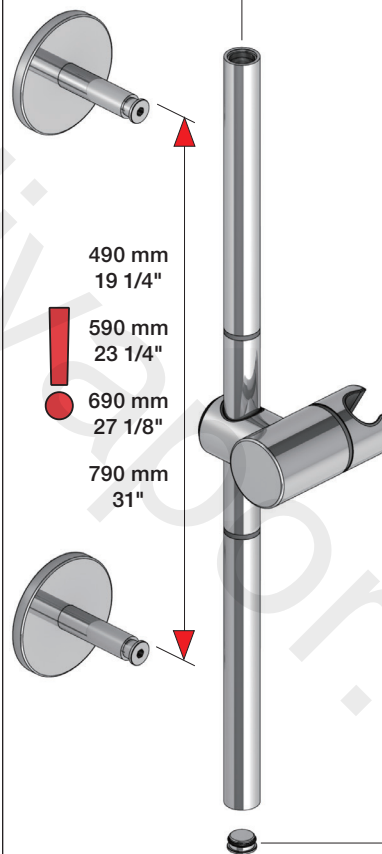

Fitting instruction
 Montageanleitung
 Monteringsvejledning
 Monteringsvægledning
 Montage hanleiding
 Manuel de montage

T60:

T68:

T65:

Data	Bar:	1	2	3	4	5
T60	(l/min) (Gal/min)	6.9 1.8	9.8 2.6	12 3.2	14 3.7	15 4.1
Max. 65°C. 150°F						

USA:
 Max. flow rate:
 1.6 Gal/min
 6.0 l/min.

Service - VR556

Bathtub
 Badewanne
 Badekar
 Badkar
 Badkuip
 Baignoire

2 T68

T8 → T68

3 T65

4

490 mm
19 1/4"590 mm
23 1/4"690 mm
27 1/8"790 mm
31"

5

Ø6 mm
Ø15/64"24 - 42 mm
1" - 1 3/4"Ø54 mm
Ø2 1/8"

4 mm

61 mm
2 3/8"54 mm
2 1/8"

6

4 mm

490 mm
19 1/4"590 mm
23 1/4"690 mm
27 1/8"790 mm
31"

Alt.:

180°

7

8

2 mm

2

VR1020K: VR20A, VR22, VR1020, VR1022
 VR2019: VR20A, VR22, VR1019, VR1020, VR1022

vola
 Lunavej 2
 DK-8700 Horsens
 Tlf : + 45 7023 5500
 sales@vola.com
 www.vola.com

VOLA 070, 070R 070-HT2