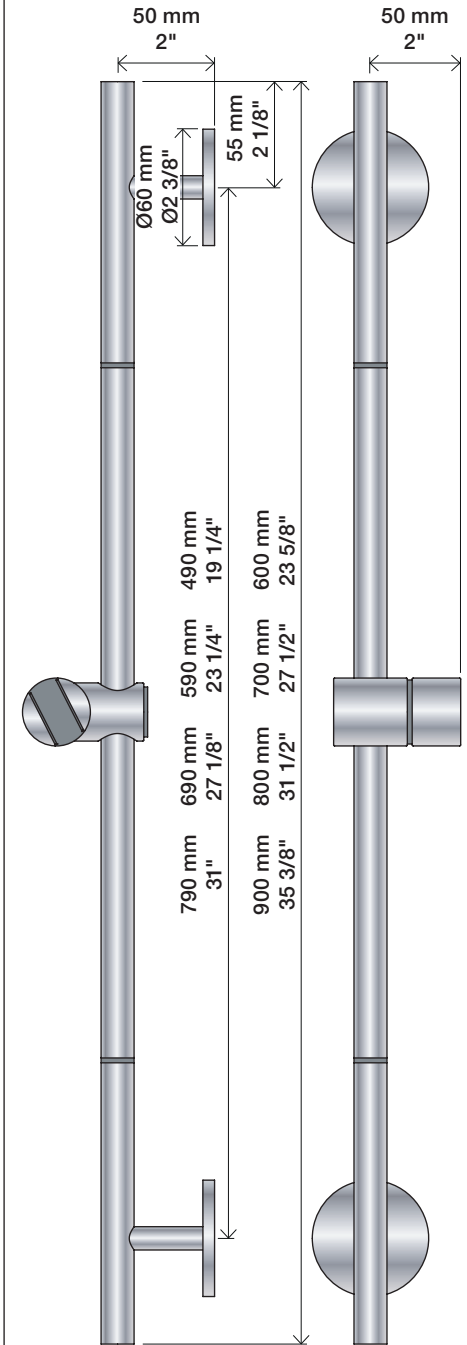

Fitting instruction
 Montageanleitung
 Monteringsvejledning
 Monteringsvægledning
 Montage hanleiding
 Manuel de montage

T60:

T68:

T65:

Data	Bar:	1	2	3	4	5
T60	(l/min) (Gal/min)	6.9 1.8	9.8 2.6	12 3.2	14 3.7	15 4.1
Max. 65°C. 150°F						

USA:
 Max. flow rate:
 1.6 Gal/min
 6.0 l/min.

Service - VR556

Bathtub
 Badewanne
 Badekar
 Badkar
 Badkuip
 Baignoire

2 T68

T8 → T68

3 T65

4

490 mm
19 1/4"590 mm
23 1/4"690 mm
27 1/8"790 mm
31"

5

Ø6 mm
Ø15/64"24 - 42 mm
1" - 1 3/4"Ø54 mm
Ø2 1/8"

4 mm

61 mm
2 3/8"54 mm
2 1/8"

6

4 mm

490 mm
19 1/4"590 mm
23 1/4"690 mm
27 1/8"790 mm
31"

Alt.:

180°

7

8

2 mm

2

VR1020K: VR20A, VR22, VR1020, VR1022
 VR2019: VR20A, VR22, VR1019, VR1020, VR1022

vola
 Lunavej 2
 DK-8700 Horsens
 Tlf : + 45 7023 5500
 sales@vola.com
 www.vola.com

VOLA 070, 070R 070-HT2