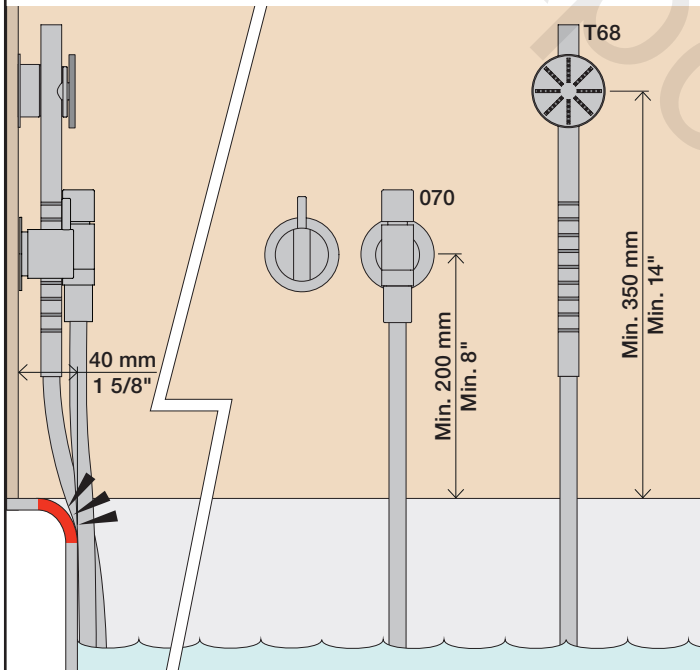

Fitting instruction
 Montageanleitung
 Monteringsvejledning
 Monteringsvægledning
 Montage hanleiding
 Manuel de montage

T60:

T68:

T65:

Data	Bar:	1	2	3	4	5
T60	(l/min) (Gal/min)	6.9 1.8	9.8 2.6	12 3.2	14 3.7	15 4.1
Max. 65°C. 150°F						

USA:
 Max. flow rate:
 1.6 Gal/min
 6.0 l/min.

Service - VR556

Bathtub
 Badewanne
 Badekar
 Badkar
 Badkuip
 Baignoire

2 T68

T8 → T68

3 T65

4

490 mm
19 1/4"590 mm
23 1/4"690 mm
27 1/8"790 mm
31"

5

Ø6 mm
Ø15/64"24 - 42 mm
1" - 1 3/4"Ø54 mm
Ø2 1/8"

4 mm

61 mm
2 3/8"54 mm
2 1/8"

6

4 mm

490 mm
19 1/4"590 mm
23 1/4"690 mm
27 1/8"790 mm
31"

Alt.:

180°

7

8

2 mm

2

VR1020K: VR20A, VR22, VR1020, VR1022
 VR2019: VR20A, VR22, VR1019, VR1020, VR1022

vola
 Lunavej 2
 DK-8700 Horsens
 Tlf : + 45 7023 5500
 sales@vola.com
 www.vola.com

VOLA 070, 070R 070-HT2