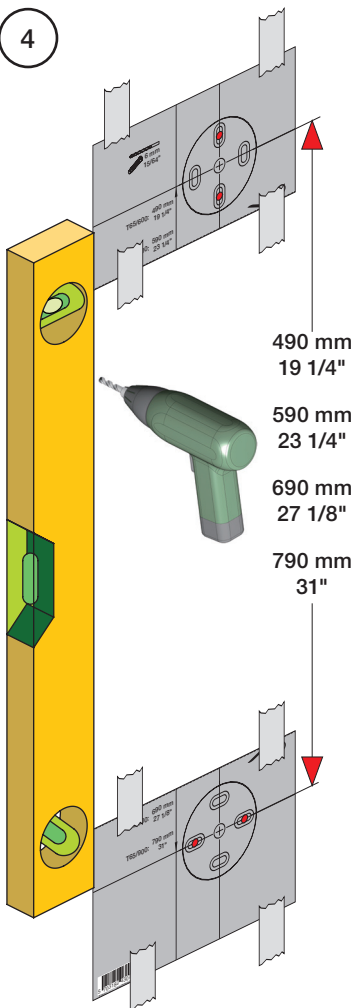

Fitting instruction
 Montageanleitung
 Monteringsvejledning
 Monteringsvægledning
 Montage hanleiding
 Manuel de montage

T60:

T68:

T65:

Data	Bar:	1	2	3	4	5
T60	(l/min) (Gal/min)	6.9 1.8	9.8 2.6	12 3.2	14 3.7	15 4.1
Max. 65°C. 150°F						

USA:
 Max. flow rate:
 1.6 Gal/min
 6.0 l/min.

Service - VR556

Bathtub
 Badewanne
 Badekar
 Badkar
 Badkuip
 Baignoire

2 T68

T8 → T68

3 T65

4

490 mm
19 1/4"590 mm
23 1/4"690 mm
27 1/8"790 mm
31"

5

Ø6 mm
Ø15/64"24 - 42 mm
1" - 1 3/4"Ø54 mm
Ø2 1/8"

4 mm

61 mm
2 3/8"54 mm
2 1/8"

6

4 mm

490 mm
19 1/4"590 mm
23 1/4"690 mm
27 1/8"790 mm
31"

Alt.:

180°

7

8

2 mm

2

VR1020K: VR20A, VR22, VR1020, VR1022
 VR2019: VR20A, VR22, VR1019, VR1020, VR1022

vola
 Lunavej 2
 DK-8700 Horsens
 Tlf : + 45 7023 5500
 sales@vola.com
 www.vola.com

VOLA 070, 070R 070-HT2