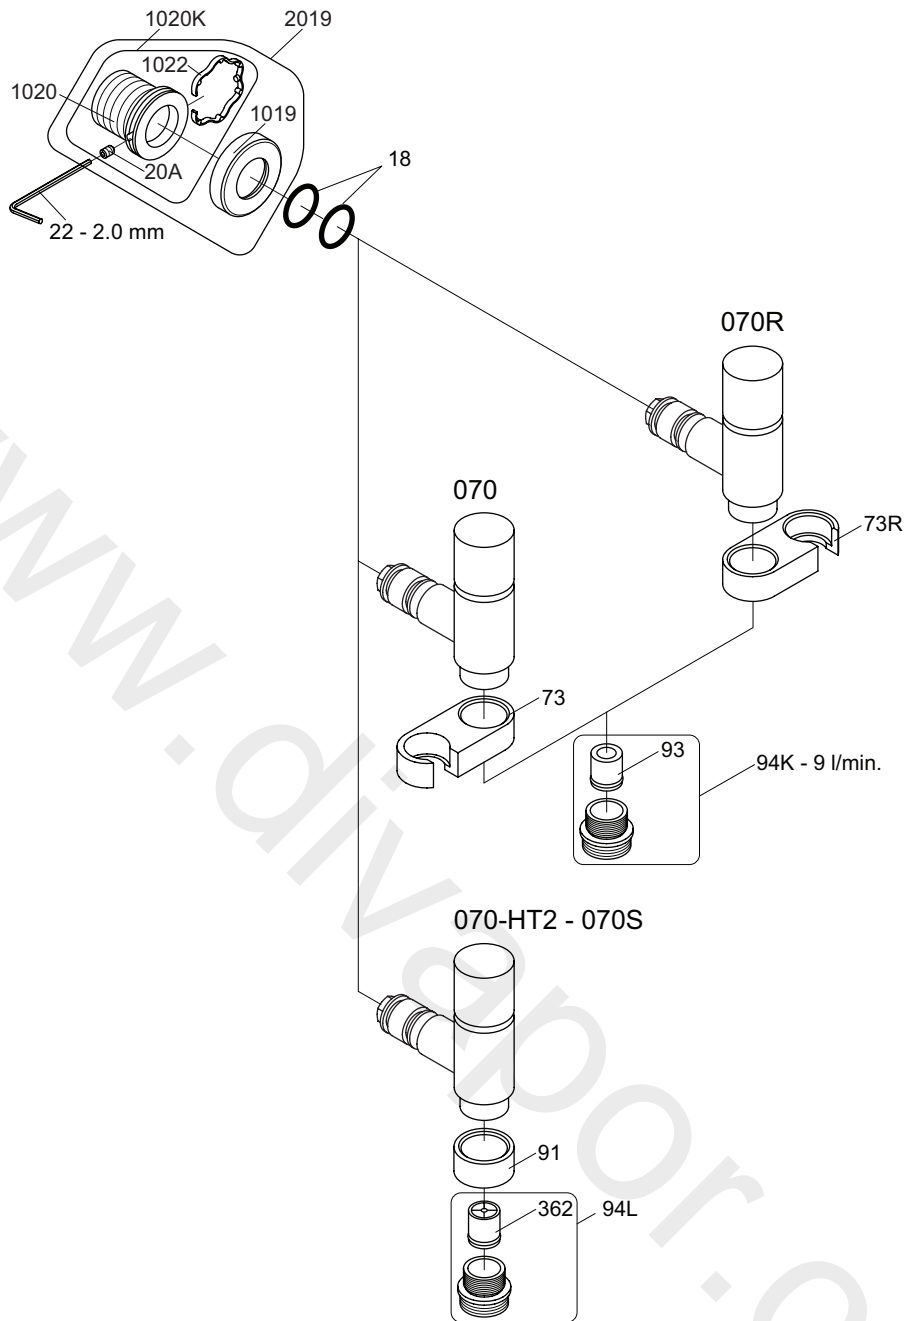

Fitting instruction
 Montageanleitung
 Monteringsvejledning
 Monteringsvægledning
 Montage hanleiding
 Manuel de montage

T60:

T68:

T65:

Data	Bar:	1	2	3	4	5
T60	(l/min) (Gal/min)	6.9 1.8	9.8 2.6	12 3.2	14 3.7	15 4.1
Max. 65°C. 150°F						

5

Ø6 mm
Ø15/64"24 - 42 mm
1" - 1 3/4"Ø54 mm
Ø2 1/8"

4 mm

61 mm
2 3/8"54 mm
2 1/8"

6

4 mm

490 mm
19 1/4"590 mm
23 1/4"690 mm
27 1/8"790 mm
31"

Alt.:

180°

7

8

2 mm

2

VR1020K: VR20A, VR22, VR1020, VR1022
 VR2019: VR20A, VR22, VR1019, VR1020, VR1022

vola
 Lunavej 2
 DK-8700 Horsens
 Tlf : + 45 7023 5500
 sales@vola.com
 www.vola.com

VOLA 070, 070R 070-HT2