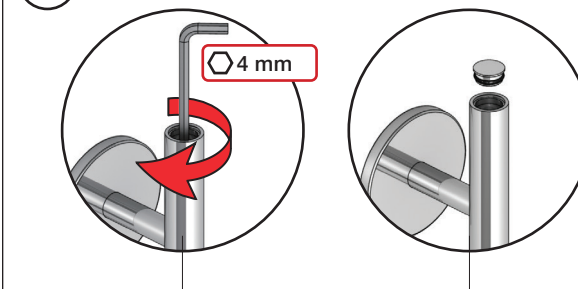

USA:
 Max. flow rate:
 1.6 Gal/min
 6.0 l/min.

Service - VR556

Bathtub
 Badewanne
 Badekar
 Badkar
 Badkuip
 Baignoire

2 T68

T8 → T68

3 T65

4

490 mm
19 1/4"590 mm
23 1/4"690 mm
27 1/8"790 mm
31"

5

Ø6 mm
Ø15/64"24 - 42 mm
1" - 1 3/4"Ø54 mm
Ø2 1/8"

4 mm

61 mm
2 3/8"54 mm
2 1/8"

6

4 mm

490 mm
19 1/4"590 mm
23 1/4"690 mm
27 1/8"790 mm
31"

Alt.: