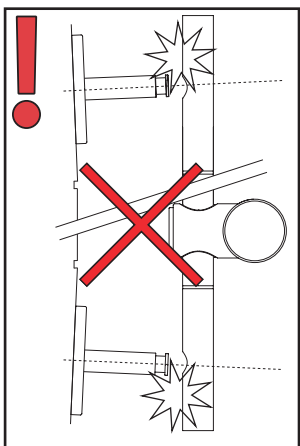

USA:
 Max. flow rate:
 1.6 Gal/min
 6.0 l/min.

Service - VR556

Bathtub
 Badewanne
 Badekar
 Badkar
 Badkuip
 Baignoire

2 T68

T8 → T68

3 T65

4

490 mm
19 1/4"590 mm
23 1/4"690 mm
27 1/8"790 mm
31"

5

Ø6 mm
Ø15/64"24 - 42 mm
1" - 1 3/4"Ø54 mm
Ø2 1/8"

4 mm

61 mm
2 3/8"54 mm
2 1/8"

6

4 mm

490 mm
19 1/4"590 mm
23 1/4"690 mm
27 1/8"790 mm
31"

Alt.: