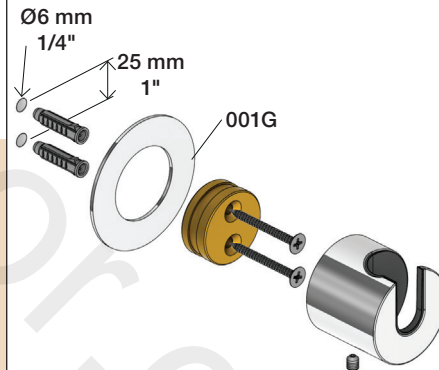

Fitting instruction
 Montageanleitung
 Monteringsvejledning
 Monteringsvægledning
 Montage hanleiding
 Manuel de montage

T60:

T68:

T65:

Data	Bar:	1	2	3	4	5
T60	(l/min) (Gal/min)	6.9 1.8	9.8 2.6	12 3.2	14 3.7	15 4.1
Max. 65°C. 150°F						

USA:
 Max. flow rate:
 1.6 Gal/min
 6.0 l/min.

Service - VR556

Bathtub
 Badewanne
 Badekar
 Badkar
 Badkuip
 Baignoire

2 T68

T8 → T68

3 T65

4

490 mm
19 1/4"590 mm
23 1/4"690 mm
27 1/8"790 mm
31"

5

Ø6 mm
Ø15/64"24 - 42 mm
1" - 1 3/4"Ø54 mm
Ø2 1/8"

4 mm

61 mm
2 3/8"54 mm
2 1/8"

6

4 mm

490 mm
19 1/4"590 mm
23 1/4"690 mm
27 1/8"790 mm
31"

Alt.:

180°

7

8

2 mm

2

VR1020K: VR20A, VR22, VR1020, VR1022
 VR2019: VR20A, VR22, VR1019, VR1020, VR1022

vola
 Lunavej 2
 DK-8700 Horsens
 Tlf : + 45 7023 5500
 sales@vola.com
 www.vola.com

VOLA 070, 070R 070-HT2