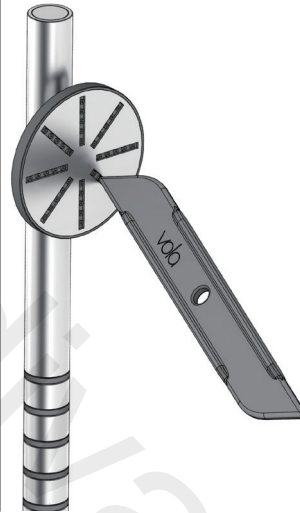

Fitting instruction
 Montageanleitung
 Monteringsvejledning
 Monteringsvægledning
 Montage hanleiding
 Manuel de montage

T60:

T68:

T65:

Data	Bar:	1	2	3	4	5
T60	(l/min) (Gal/min)	6.9 1.8	9.8 2.6	12 3.2	14 3.7	15 4.1
Max. 65°C. 150°F						

USA:
 Max. flow rate:
 1.6 Gal/min
 6.0 l/min.

Service - VR556

Bathtub
 Badewanne
 Badekar
 Badkar
 Badkuip
 Baignoire

2 T68

T8 → T68

3 T65

4

490 mm
19 1/4"590 mm
23 1/4"690 mm
27 1/8"790 mm
31"

5

Ø6 mm
Ø15/64"24 - 42 mm
1" - 1 3/4"Ø54 mm
Ø2 1/8"

4 mm

61 mm
2 3/8"54 mm
2 1/8"

6

4 mm

490 mm
19 1/4"590 mm
23 1/4"690 mm
27 1/8"790 mm
31"

Alt.:

180°

7

8

2 mm

2

VR1020K: VR20A, VR22, VR1020, VR1022
 VR2019: VR20A, VR22, VR1019, VR1020, VR1022

vola
 Lunavej 2
 DK-8700 Horsens
 Tlf : + 45 7023 5500
 sales@vola.com
 www.vola.com

VOLA 070, 070R 070-HT2