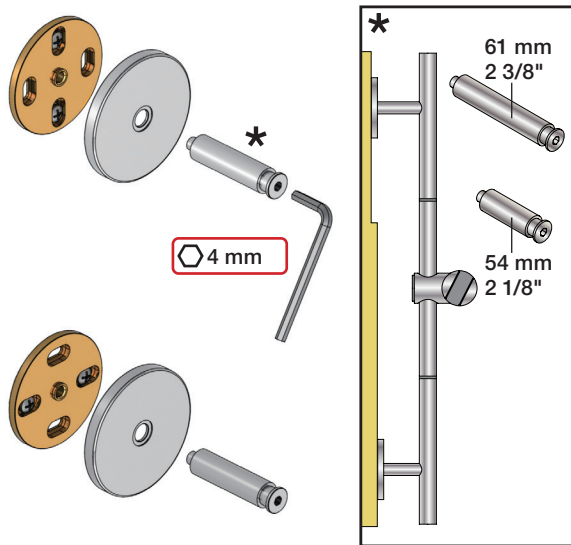

Fitting instruction
 Montageanleitung
 Monteringsvejledning
 Monteringsvægledning
 Montage hanleiding
 Manuel de montage

T60:

T68:

T65:

Data	Bar:	1	2	3	4	5
T60	(l/min) (Gal/min)	6.9 1.8	9.8 2.6	12 3.2	14 3.7	15 4.1
Max. 65°C. 150°F						

USA:
 Max. flow rate:
 1.6 Gal/min
 6.0 l/min.

Service - VR556

Bathtub
 Badewanne
 Badekar
 Badkar
 Badkuip
 Baignoire

2 T68

T8 → T68

3 T65

4

490 mm
19 1/4"590 mm
23 1/4"690 mm
27 1/8"790 mm
31"

5

Ø6 mm
Ø15/64"24 - 42 mm
1" - 1 3/4"Ø54 mm
Ø2 1/8"

4 mm

61 mm
2 3/8"54 mm
2 1/8"

6

4 mm

490 mm
19 1/4"590 mm
23 1/4"690 mm
27 1/8"790 mm
31"

Alt.:

180°

7

8

2 mm

2

VR1020K: VR20A, VR22, VR1020, VR1022
 VR2019: VR20A, VR22, VR1019, VR1020, VR1022

vola
 Lunavej 2
 DK-8700 Horsens
 Tlf : + 45 7023 5500
 sales@vola.com
 www.vola.com

VOLA 070, 070R 070-HT2