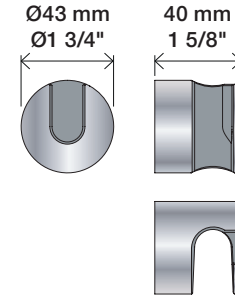

USA:
 Max. flow rate:
 1.6 Gal/min
 6.0 l/min.

Service - VR556

Bathtub
 Badewanne
 Badekar
 Badkar
 Badkuip
 Baignoire

2 T68

T8 → T68

3 T65

4

490 mm
19 1/4"590 mm
23 1/4"690 mm
27 1/8"790 mm
31"

5

Ø6 mm
Ø15/64"24 - 42 mm
1" - 1 3/4"Ø54 mm
Ø2 1/8"

4 mm

61 mm
2 3/8"54 mm
2 1/8"

6

4 mm

490 mm
19 1/4"590 mm
23 1/4"690 mm
27 1/8"790 mm
31"

Alt.:

180°

7

8

2 mm

2

VR1020K: VR20A, VR22, VR1020, VR1022
 VR2019: VR20A, VR22, VR1019, VR1020, VR1022

vola
 Lunavej 2
 DK-8700 Horsens
 Tlf : + 45 7023 5500
 sales@vola.com
 www.vola.com

VOLA 070, 070R 070-HT2