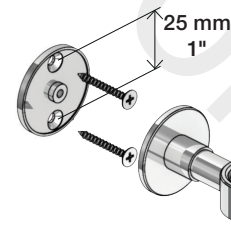

USA:
 Max. flow rate:
 1.6 Gal/min
 6.0 l/min.

Service - VR556

Bathtub
 Badewanne
 Badekar
 Badkar
 Badkuip
 Baignoire

2 T68

T8 → T68

3 T65

4

490 mm
19 1/4"590 mm
23 1/4"690 mm
27 1/8"790 mm
31"

5

Ø6 mm
Ø15/64"24 - 42 mm
1" - 1 3/4"Ø54 mm
Ø2 1/8"

4 mm

61 mm
2 3/8"54 mm
2 1/8"

6

4 mm

490 mm
19 1/4"590 mm
23 1/4"690 mm
27 1/8"790 mm
31"

Alt.: