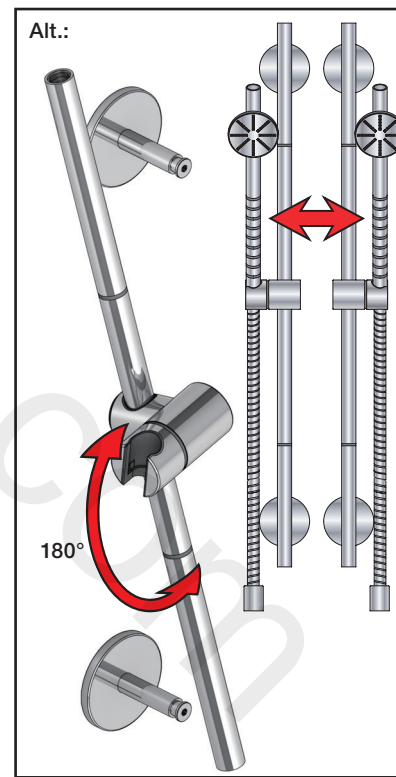

5

Ø6 mm
Ø15/64"24 - 42 mm
1" - 1 3/4"Ø54 mm
Ø2 1/8"

4 mm

61 mm
2 3/8"54 mm
2 1/8"

6

4 mm

490 mm
19 1/4"590 mm
23 1/4"690 mm
27 1/8"790 mm
31"

Alt.:

180°

7

8

2 mm

2

VR1020K: VR20A, VR22, VR1020, VR1022
 VR2019: VR20A, VR22, VR1019, VR1020, VR1022

vola
 Lunavej 2
 DK-8700 Horsens
 Tlf : + 45 7023 5500
 sales@vola.com
 www.vola.com

VOLA 070, 070R 070-HT2