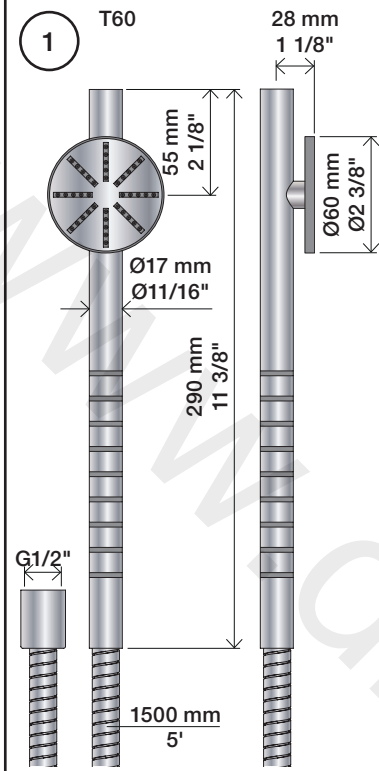

Fitting instruction
 Montageanleitung
 Monteringsvejledning
 Monteringsvægledning
 Montage hanleiding
 Manuel de montage

T60:

T68:

T65:

Data	Bar:	1	2	3	4	5
T60	(l/min) (Gal/min)	6.9 1.8	9.8 2.6	12 3.2	14 3.7	15 4.1
Max. 65°C. 150°F						

USA:
 Max. flow rate:
 1.6 Gal/min
 6.0 l/min.

Service - VR556

Bathtub
 Badewanne
 Badekar
 Badkar
 Badkuip
 Baignoire

2 T68

T8 → T68

3 T65

4

490 mm
19 1/4"590 mm
23 1/4"690 mm
27 1/8"790 mm
31"

5

Ø6 mm
Ø15/64"24 - 42 mm
1" - 1 3/4"Ø54 mm
Ø2 1/8"

4 mm

61 mm
2 3/8"54 mm
2 1/8"

6

4 mm

490 mm
19 1/4"590 mm
23 1/4"690 mm
27 1/8"790 mm
31"

Alt.:

180°

7

8

2 mm

2

VR1020K: VR20A, VR22, VR1020, VR1022
 VR2019: VR20A, VR22, VR1019, VR1020, VR1022

vola
 Lunavej 2
 DK-8700 Horsens
 Tlf : + 45 7023 5500
 sales@vola.com
 www.vola.com

VOLA 070, 070R 070-HT2