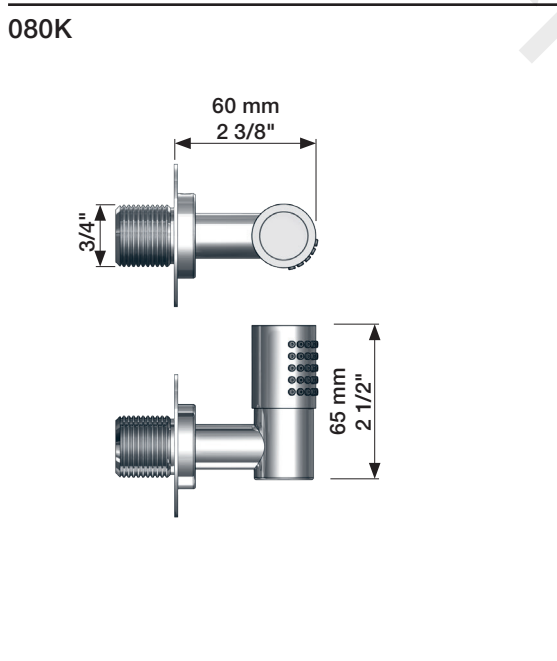

VOLA 080, 080D, 080DK, 080K, 080W

Fitting instruction
 Montageanleitung
 Monteringsvejledning
 Monteringsvægledning
 Montage hanledning
 Manuel de montage

Data	Bar:	1	2	3	4	5
081/081K	(l/min) (Gal/min)	8 2.1	12 3.2	14 3.7	17 4.5	19 5.0
081D	(l/min) (Gal/min)	14 3.7	20 5.3	25 6.6	29 7.7	32 8.5
080W	(l/min) (Gal/min)	23 6.1	33 8.6	40 11	46 12	52 14
	Max. 65°C. 150°F					

 **VR161:**
 VR161K: 7 l/min - 1.8 Gal/min
 VR161D: 9 l/min - 2.5 Gal/min
 VR161F: 14 l/min - 3.7 Gal/min

 VR161K  VR161D  VR161F

080W: Min. flow: 14 l/min - 3.7 Gal/min.

Extension Verlängerung Forlængerdele Förlängning Verlengstukken Modification

T	Y	VR2019/2020
3 - 15 mm	110 - 98 mm	Std.
15 - 25 mm	98 - 88 mm	+10
25 - 35 mm	88 - 78 mm	+20
35 - 45 mm	78 - 68 mm	+30
45 - 55 mm	68 - 58 mm	+40
55 - 65 mm	58 - 48 mm	+50

VR1020K VR20A, VR22, VR1020, VR1022
 VR2019: VR20A, VR22, VR1019, VR1020, VR1022