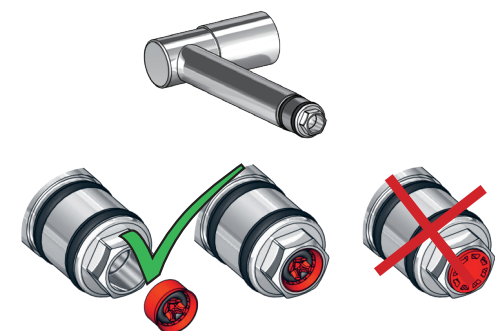

VOLA 080, 080D, 080DK, 080K, 080W

Fitting instruction
 Montageanleitung
 Monteringsvejledning
 Monteringsvægledning
 Montage hanledning
 Manuel de montage

Data	Bar:	1	2	3	4	5
081/081K	(l/min) (Gal/min)	8 2.1	12 3.2	14 3.7	17 4.5	19 5.0
081D	(l/min) (Gal/min)	14 3.7	20 5.3	25 6.6	29 7.7	32 8.5
080W	(l/min) (Gal/min)	23 6.1	33 8.6	40 11	46 12	52 14
	Max. 65°C. 150°F					

 **VR161:**
 VR161K: 7 l/min - 1.8 Gal/min
 VR161D: 9 l/min - 2.5 Gal/min
 VR161F: 14 l/min - 3.7 Gal/min

 VR161K  VR161D  VR161F

080W: Min. flow: 14 l/min - 3.7 Gal/min.

Extension Verlängerung Forlængerdele Förlängning Verlengstukken Modification

T	Y	VR2019/2020
3 - 15 mm	110 - 98 mm	Std.
15 - 25 mm	98 - 88 mm	+10
25 - 35 mm	88 - 78 mm	+20
35 - 45 mm	78 - 68 mm	+30
45 - 55 mm	68 - 58 mm	+40
55 - 65 mm	58 - 48 mm	+50

VR1020K VR20A, VR22, VR1020, VR1022
 VR2019: VR20A, VR22, VR1019, VR1020, VR1022