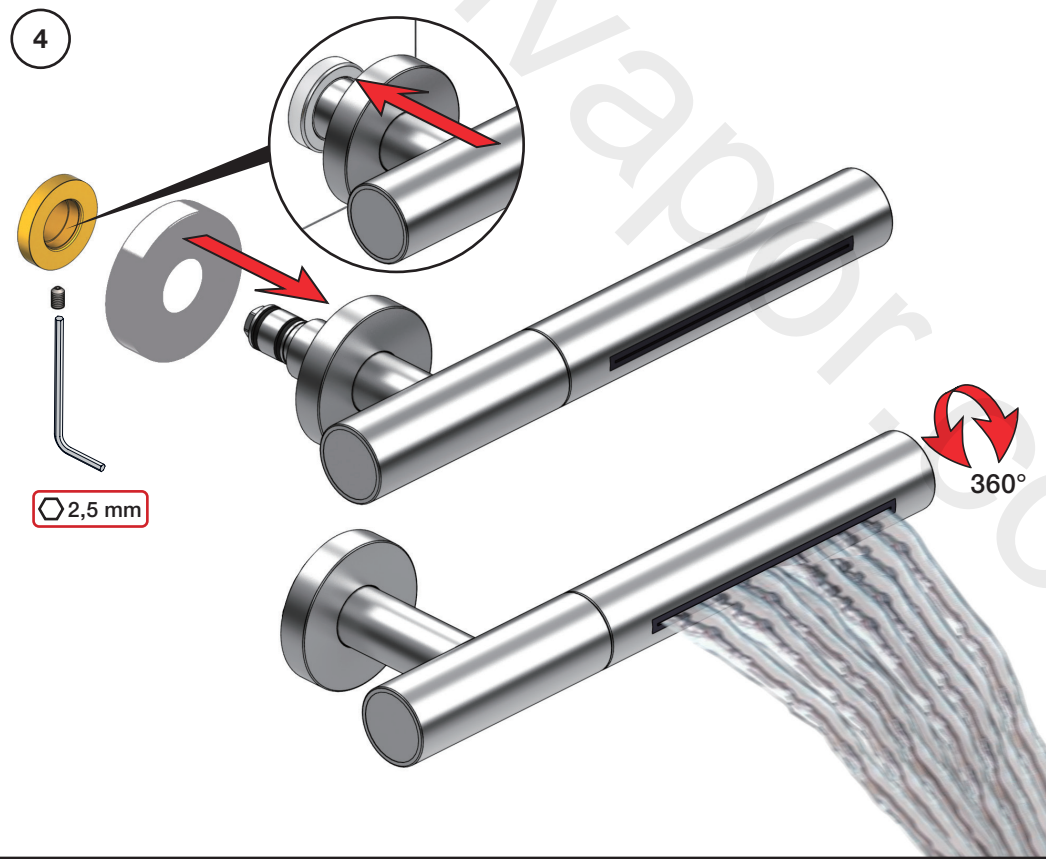

VOLA 080, 080D, 080DK, 080K, 080W

Fitting instruction
 Montageanleitung
 Monteringsvejledning
 Monteringsvægledning
 Montage hanledning
 Manuel de montage

Data	Bar:	1	2	3	4	5
081/081K	(l/min) (Gal/min)	8 2.1	12 3.2	14 3.7	17 4.5	19 5.0
081D	(l/min) (Gal/min)	14 3.7	20 5.3	25 6.6	29 7.7	32 8.5
080W	(l/min) (Gal/min)	23 6.1	33 8.6	40 11	46 12	52 14
	Max. 65°C. 150°F					

 **VR161:**
 VR161K: 7 l/min - 1.8 Gal/min
 VR161D: 9 l/min - 2.5 Gal/min
 VR161F: 14 l/min - 3.7 Gal/min

 VR161K  VR161D  VR161F

080W: Min. flow: 14 l/min - 3.7 Gal/min.

Extension Verlängerung Forlængerdele Förlängning Verlengstukken Modification

T	Y	VR2019/2020
3 - 15 mm	110 - 98 mm	Std.
15 - 25 mm	98 - 88 mm	+10
25 - 35 mm	88 - 78 mm	+20
35 - 45 mm	78 - 68 mm	+30
45 - 55 mm	68 - 58 mm	+40
55 - 65 mm	58 - 48 mm	+50

VR1020K VR20A, VR22, VR1020, VR1022
 VR2019: VR20A, VR22, VR1019, VR1020, VR1022