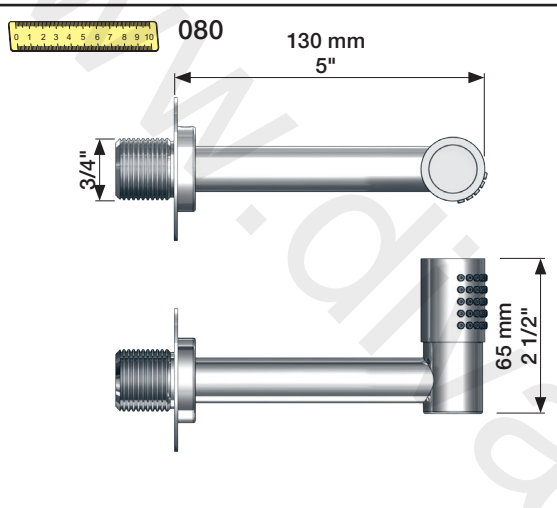

VOLA 080, 080D, 080DK, 080K, 080W

Fitting instruction
 Montageanleitung
 Monteringsvejledning
 Monteringsvægledning
 Montage hanledning
 Manuel de montage

Data	Bar:	1	2	3	4	5
081/081K	(l/min) (Gal/min)	8 2.1	12 3.2	14 3.7	17 4.5	19 5.0
081D	(l/min) (Gal/min)	14 3.7	20 5.3	25 6.6	29 7.7	32 8.5
080W	(l/min) (Gal/min)	23 6.1	33 8.6	40 11	46 12	52 14
	Max. 65°C. 150°F					

 **VR161:**
 VR161K: 7 l/min - 1.8 Gal/min
 VR161D: 9 l/min - 2.5 Gal/min
 VR161F: 14 l/min - 3.7 Gal/min

 VR161K  VR161D  VR161F

080W: Min. flow: 14 l/min - 3.7 Gal/min.

Extension Verlängerung Forlængerdele Förlängning Verlengstukken Modification

T	Y	VR2019/2020
3 - 15 mm	110 - 98 mm	Std.
15 - 25 mm	98 - 88 mm	+10
25 - 35 mm	88 - 78 mm	+20
35 - 45 mm	78 - 68 mm	+30
45 - 55 mm	68 - 58 mm	+40
55 - 65 mm	58 - 48 mm	+50

VR1020K VR20A, VR22, VR1020, VR1022
 VR2019: VR20A, VR22, VR1019, VR1020, VR1022