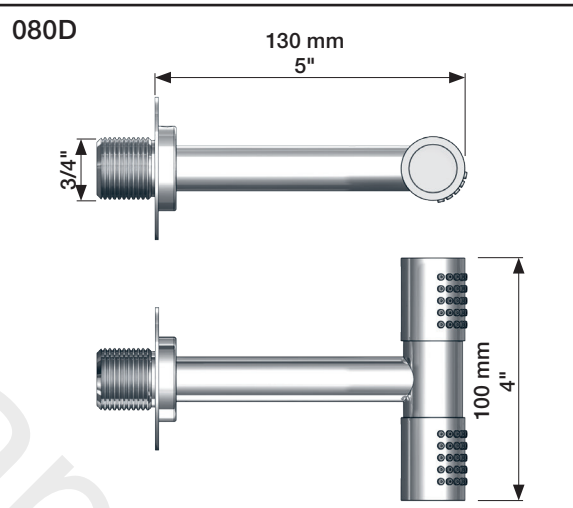

VOLA 080, 080D, 080DK, 080K, 080W

Fitting instruction
 Montageanleitung
 Monteringsvejledning
 Monteringsvægledning
 Montage hanledning
 Manuel de montage

Data	Bar:	1	2	3	4	5
081/081K	(l/min) (Gal/min)	8 2.1	12 3.2	14 3.7	17 4.5	19 5.0
081D	(l/min) (Gal/min)	14 3.7	20 5.3	25 6.6	29 7.7	32 8.5
080W	(l/min) (Gal/min)	23 6.1	33 8.6	40 11	46 12	52 14
	Max. 65°C. 150°F					

 **VR161:**
 VR161K: 7 l/min - 1.8 Gal/min
 VR161D: 9 l/min - 2.5 Gal/min
 VR161F: 14 l/min - 3.7 Gal/min

 VR161K  VR161D  VR161F

080W: Min. flow: 14 l/min - 3.7 Gal/min.

Extension Verlängerung Forlængerdele Förlängning Verlengstukken Modification

T	Y	VR2019/2020
3 - 15 mm	110 - 98 mm	Std.
15 - 25 mm	98 - 88 mm	+10
25 - 35 mm	88 - 78 mm	+20
35 - 45 mm	78 - 68 mm	+30
45 - 55 mm	68 - 58 mm	+40
55 - 65 mm	58 - 48 mm	+50

VR1020K VR20A, VR22, VR1020, VR1022
 VR2019: VR20A, VR22, VR1019, VR1020, VR1022