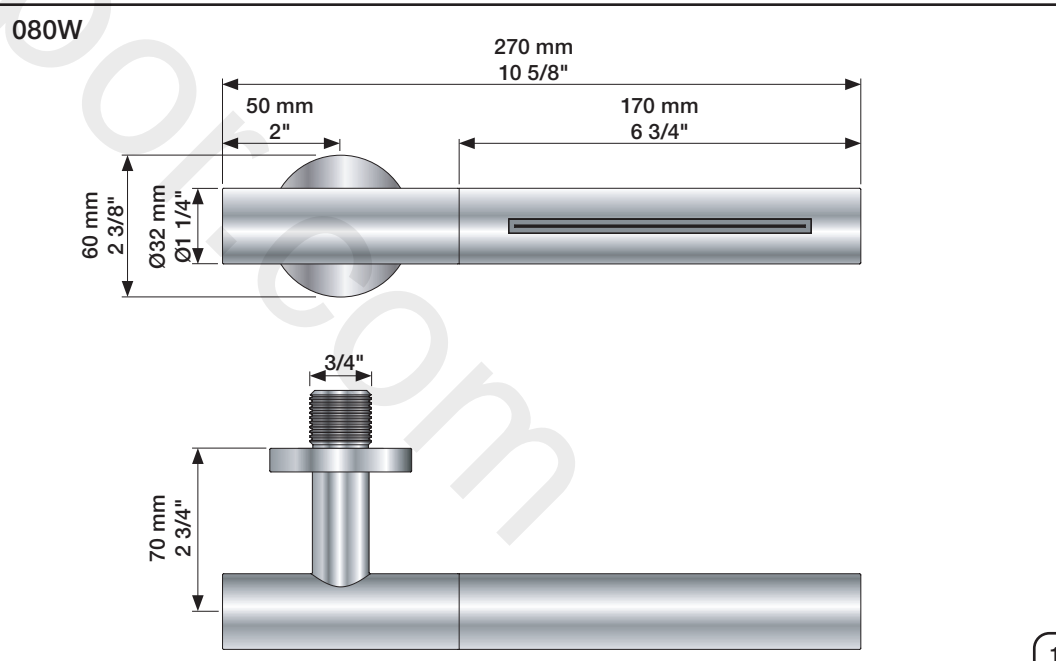

VOLA 080, 080D, 080DK, 080K, 080W

Fitting instruction
 Montageanleitung
 Monteringsvejledning
 Monteringsvægledning
 Montage hanledning
 Manuel de montage

Data	Bar:	1	2	3	4	5
081/081K	(l/min) (Gal/min)	8 2.1	12 3.2	14 3.7	17 4.5	19 5.0
081D	(l/min) (Gal/min)	14 3.7	20 5.3	25 6.6	29 7.7	32 8.5
080W	(l/min) (Gal/min)	23 6.1	33 8.6	40 11	46 12	52 14
	Max. 65°C. 150°F					

 **VR161:**
 VR161K: 7 l/min - 1.8 Gal/min
 VR161D: 9 l/min - 2.5 Gal/min
 VR161F: 14 l/min - 3.7 Gal/min

 VR161K  VR161D  VR161F

080W: Min. flow: 14 l/min - 3.7 Gal/min.

Extension Verlängerung Forlængerdele Förlängning Verlengstukken Modification

T	Y	VR2019/2020
3 - 15 mm	110 - 98 mm	Std.
15 - 25 mm	98 - 88 mm	+10
25 - 35 mm	88 - 78 mm	+20
35 - 45 mm	78 - 68 mm	+30
45 - 55 mm	68 - 58 mm	+40
55 - 65 mm	58 - 48 mm	+50

VR1020K VR20A, VR22, VR1020, VR1022
 VR2019: VR20A, VR22, VR1019, VR1020, VR1022