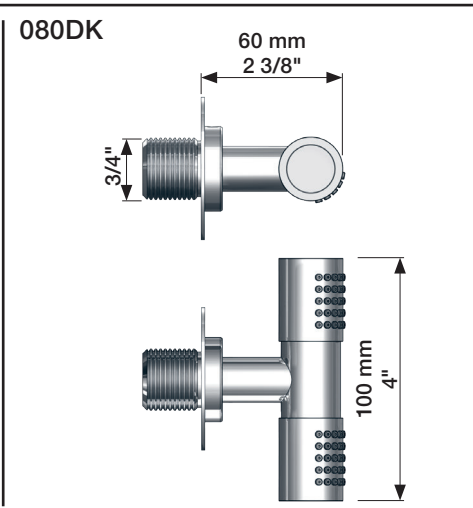

VOLA 080, 080D, 080DK, 080K, 080W

Fitting instruction
 Montageanleitung
 Monteringsvejledning
 Monteringsvægledning
 Montage hanledning
 Manuel de montage

Data	Bar:	1	2	3	4	5
081/081K	(l/min) (Gal/min)	8 2.1	12 3.2	14 3.7	17 4.5	19 5.0
081D	(l/min) (Gal/min)	14 3.7	20 5.3	25 6.6	29 7.7	32 8.5
080W	(l/min) (Gal/min)	23 6.1	33 8.6	40 11	46 12	52 14
	Max. 65°C. 150°F					

 **VR161:**
 VR161K: 7 l/min - 1.8 Gal/min
 VR161D: 9 l/min - 2.5 Gal/min
 VR161F: 14 l/min - 3.7 Gal/min

 VR161K  VR161D  VR161F

080W: Min. flow: 14 l/min - 3.7 Gal/min.

Extension Verlängerung Forlængerdele Förlängning Verlengstukken Modification

T	Y	VR2019/2020
3 - 15 mm	110 - 98 mm	Std.
15 - 25 mm	98 - 88 mm	+10
25 - 35 mm	88 - 78 mm	+20
35 - 45 mm	78 - 68 mm	+30
45 - 55 mm	68 - 58 mm	+40
55 - 65 mm	58 - 48 mm	+50

VR1020K VR20A, VR22, VR1020, VR1022
 VR2019: VR20A, VR22, VR1019, VR1020, VR1022