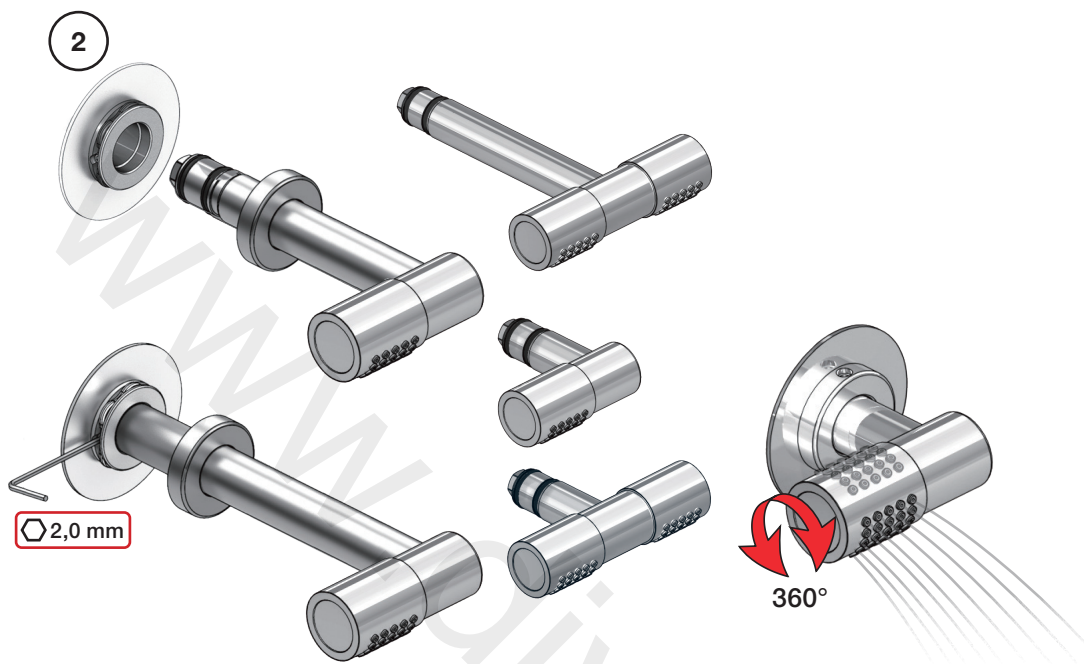

VOLA 080, 080D, 080DK, 080K, 080W

Fitting instruction
 Montageanleitung
 Monteringsvejledning
 Monteringsvægledning
 Montage hanledning
 Manuel de montage

Data	Bar:	1	2	3	4	5
081/081K	(l/min) (Gal/min)	8 2.1	12 3.2	14 3.7	17 4.5	19 5.0
081D	(l/min) (Gal/min)	14 3.7	20 5.3	25 6.6	29 7.7	32 8.5
080W	(l/min) (Gal/min)	23 6.1	33 8.6	40 11	46 12	52 14
	Max. 65°C. 150°F					

 **VR161:**
 VR161K: 7 l/min - 1.8 Gal/min
 VR161D: 9 l/min - 2.5 Gal/min
 VR161F: 14 l/min - 3.7 Gal/min

 VR161K  VR161D  VR161F

080W: Min. flow: 14 l/min - 3.7 Gal/min.

Extension Verlängerung Forlængerdele Förlängning Verlengstukken Modification

T	Y	VR2019/2020
3 - 15 mm	110 - 98 mm	Std.
15 - 25 mm	98 - 88 mm	+10
25 - 35 mm	88 - 78 mm	+20
35 - 45 mm	78 - 68 mm	+30
45 - 55 mm	68 - 58 mm	+40
55 - 65 mm	58 - 48 mm	+50

VR1020K VR20A, VR22, VR1020, VR1022
 VR2019: VR20A, VR22, VR1019, VR1020, VR1022