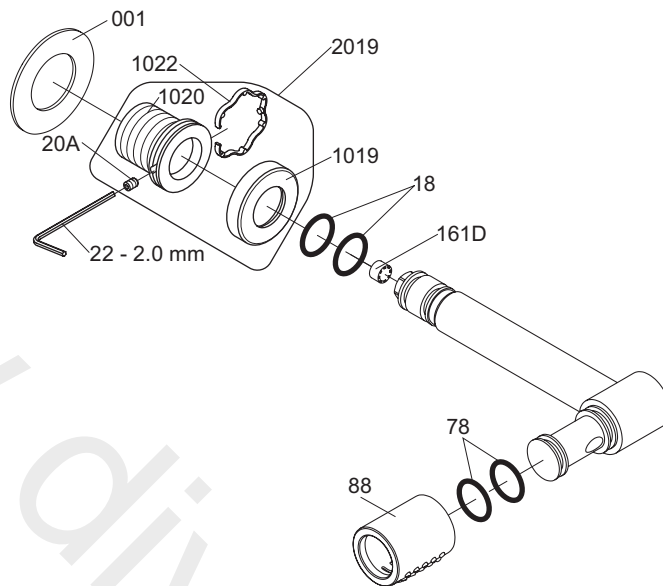

VOLA 080, 080D, 080DK, 080K, 080W

Fitting instruction
 Montageanleitung
 Monteringsvejledning
 Monteringsvægledning
 Montage hanledning
 Manuel de montage

Data	Bar:	1	2	3	4	5
081/081K	(l/min) (Gal/min)	8 2.1	12 3.2	14 3.7	17 4.5	19 5.0
081D	(l/min) (Gal/min)	14 3.7	20 5.3	25 6.6	29 7.7	32 8.5
080W	(l/min) (Gal/min)	23 6.1	33 8.6	40 11	46 12	52 14
	Max. 65°C. 150°F					

 **VR161:**
 VR161K: 7 l/min - 1.8 Gal/min
 VR161D: 9 l/min - 2.5 Gal/min
 VR161F: 14 l/min - 3.7 Gal/min

 VR161K  VR161D  VR161F

080W: Min. flow: 14 l/min - 3.7 Gal/min.

Extension Verlängerung Forlængerdele Förlängning Verlengstukken Modification

T	Y	VR2019/2020
3 - 15 mm	110 - 98 mm	Std.
15 - 25 mm	98 - 88 mm	+10
25 - 35 mm	88 - 78 mm	+20
35 - 45 mm	78 - 68 mm	+30
45 - 55 mm	68 - 58 mm	+40
55 - 65 mm	58 - 48 mm	+50

VR1020K VR20A, VR22, VR1020, VR1022
 VR2019: VR20A, VR22, VR1019, VR1020, VR1022