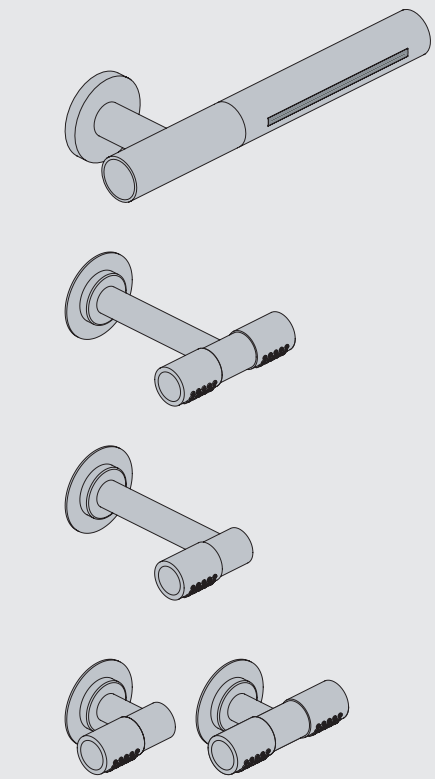

VOLA 080, 080D, 080DK, 080K, 080W

Fitting instruction
 Montageanleitung
 Monteringsvejledning
 Monteringsvægledning
 Montage hanledning
 Manuel de montage

Data	Bar:	1	2	3	4	5
081/081K	(l/min) (Gal/min)	8 2.1	12 3.2	14 3.7	17 4.5	19 5.0
081D	(l/min) (Gal/min)	14 3.7	20 5.3	25 6.6	29 7.7	32 8.5
080W	(l/min) (Gal/min)	23 6.1	33 8.6	40 11	46 12	52 14
	Max. 65°C. 150°F					

 **VR161:**
 VR161K: 7 l/min - 1.8 Gal/min
 VR161D: 9 l/min - 2.5 Gal/min
 VR161F: 14 l/min - 3.7 Gal/min

 VR161K  VR161D  VR161F

080W: Min. flow: 14 l/min - 3.7 Gal/min.

Extension Verlängerung Forlængerdele Förlängning Verlengstukken Modification

T	Y	VR2019/2020
3 - 15 mm	110 - 98 mm	Std.
15 - 25 mm	98 - 88 mm	+10
25 - 35 mm	88 - 78 mm	+20
35 - 45 mm	78 - 68 mm	+30
45 - 55 mm	68 - 58 mm	+40
55 - 65 mm	58 - 48 mm	+50

VR1020K VR20A, VR22, VR1020, VR1022
 VR2019: VR20A, VR22, VR1019, VR1020, VR1022