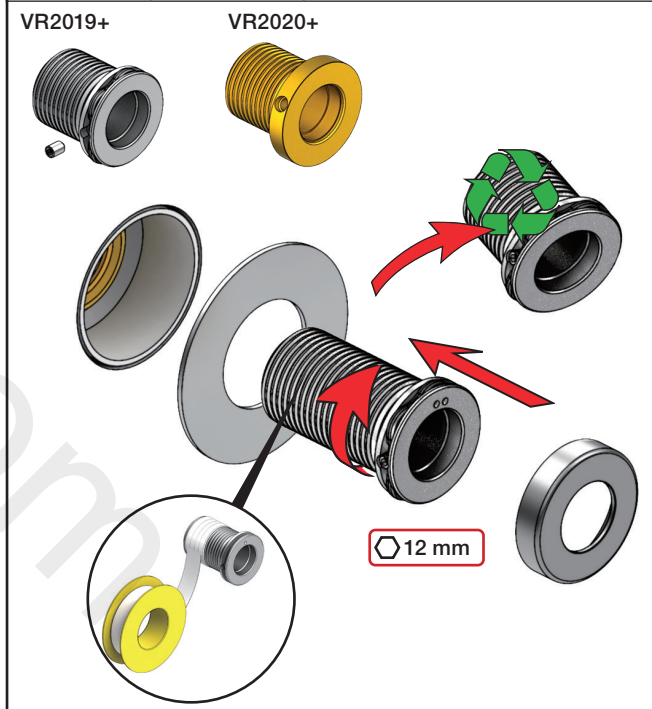

VOLA 080, 080D, 080DK, 080K, 080W

Fitting instruction
 Montageanleitung
 Monteringsvejledning
 Monteringsvægledning
 Montage hanledning
 Manuel de montage

Data	Bar:	1	2	3	4	5
081/081K	(l/min) (Gal/min)	8 2.1	12 3.2	14 3.7	17 4.5	19 5.0
081D	(l/min) (Gal/min)	14 3.7	20 5.3	25 6.6	29 7.7	32 8.5
080W	(l/min) (Gal/min)	23 6.1	33 8.6	40 11	46 12	52 14
	Max. 65°C. 150°F					

 **VR161:**
 VR161K: 7 l/min - 1.8 Gal/min
 VR161D: 9 l/min - 2.5 Gal/min
 VR161F: 14 l/min - 3.7 Gal/min

 VR161K  VR161D  VR161F

080W: Min. flow: 14 l/min - 3.7 Gal/min.

Extension Verlängerung Forlængerdele Förlängning Verlengstukken Modification

T	Y	VR2019/2020
3 - 15 mm	110 - 98 mm	Std.
15 - 25 mm	98 - 88 mm	+10
25 - 35 mm	88 - 78 mm	+20
35 - 45 mm	78 - 68 mm	+30
45 - 55 mm	68 - 58 mm	+40
55 - 65 mm	58 - 48 mm	+50

VR1020K VR20A, VR22, VR1020, VR1022
 VR2019: VR20A, VR22, VR1019, VR1020, VR1022