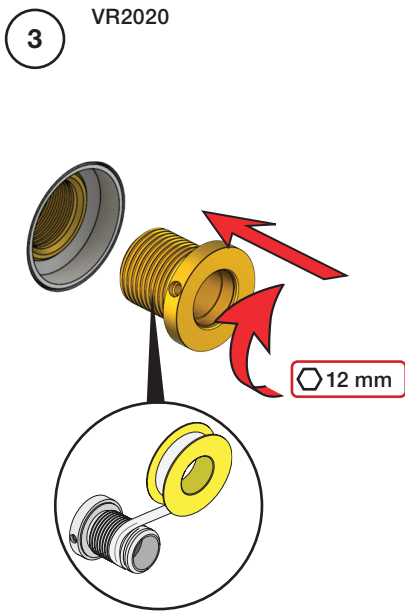

VOLA 080, 080D, 080DK, 080K, 080W

Fitting instruction
 Montageanleitung
 Monteringsvejledning
 Monteringsvægledning
 Montage hanledning
 Manuel de montage

Data	Bar:	1	2	3	4	5
081/081K	(l/min) (Gal/min)	8 2.1	12 3.2	14 3.7	17 4.5	19 5.0
081D	(l/min) (Gal/min)	14 3.7	20 5.3	25 6.6	29 7.7	32 8.5
080W	(l/min) (Gal/min)	23 6.1	33 8.6	40 11	46 12	52 14
	Max. 65°C. 150°F					

 **VR161:**
 VR161K: 7 l/min - 1.8 Gal/min
 VR161D: 9 l/min - 2.5 Gal/min
 VR161F: 14 l/min - 3.7 Gal/min

 VR161K  VR161D  VR161F

080W: Min. flow: 14 l/min - 3.7 Gal/min.

Extension Verlängerung Forlængerdele Förlängning Verlengstukken Modification

T	Y	VR2019/2020
3 - 15 mm	110 - 98 mm	Std.
15 - 25 mm	98 - 88 mm	+10
25 - 35 mm	88 - 78 mm	+20
35 - 45 mm	78 - 68 mm	+30
45 - 55 mm	68 - 58 mm	+40
55 - 65 mm	58 - 48 mm	+50

VR1020K VR20A, VR22, VR1020, VR1022
 VR2019: VR20A, VR22, VR1019, VR1020, VR1022