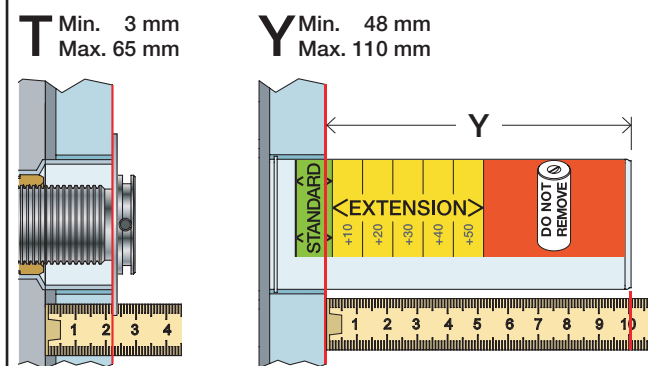

VOLA 080, 080D, 080DK, 080K, 080W

Fitting instruction
 Montageanleitung
 Monteringsvejledning
 Monteringsvægledning
 Montage hanledning
 Manuel de montage

Data	Bar:	1	2	3	4	5
081/081K	(l/min) (Gal/min)	8 2.1	12 3.2	14 3.7	17 4.5	19 5.0
081D	(l/min) (Gal/min)	14 3.7	20 5.3	25 6.6	29 7.7	32 8.5
080W	(l/min) (Gal/min)	23 6.1	33 8.6	40 11	46 12	52 14
	Max. 65°C. 150°F					

 **VR161:**
 VR161K: 7 l/min - 1.8 Gal/min
 VR161D: 9 l/min - 2.5 Gal/min
 VR161F: 14 l/min - 3.7 Gal/min

 VR161K  VR161D  VR161F

080W: Min. flow: 14 l/min - 3.7 Gal/min.

Extension Verlängerung Forlængerdele Förlängning Verlengstukken Modification

T	Y	VR2019/2020
3 - 15 mm	110 - 98 mm	Std.
15 - 25 mm	98 - 88 mm	+10
25 - 35 mm	88 - 78 mm	+20
35 - 45 mm	78 - 68 mm	+30
45 - 55 mm	68 - 58 mm	+40
55 - 65 mm	58 - 48 mm	+50

VR1020K VR20A, VR22, VR1020, VR1022
 VR2019: VR20A, VR22, VR1019, VR1020, VR1022