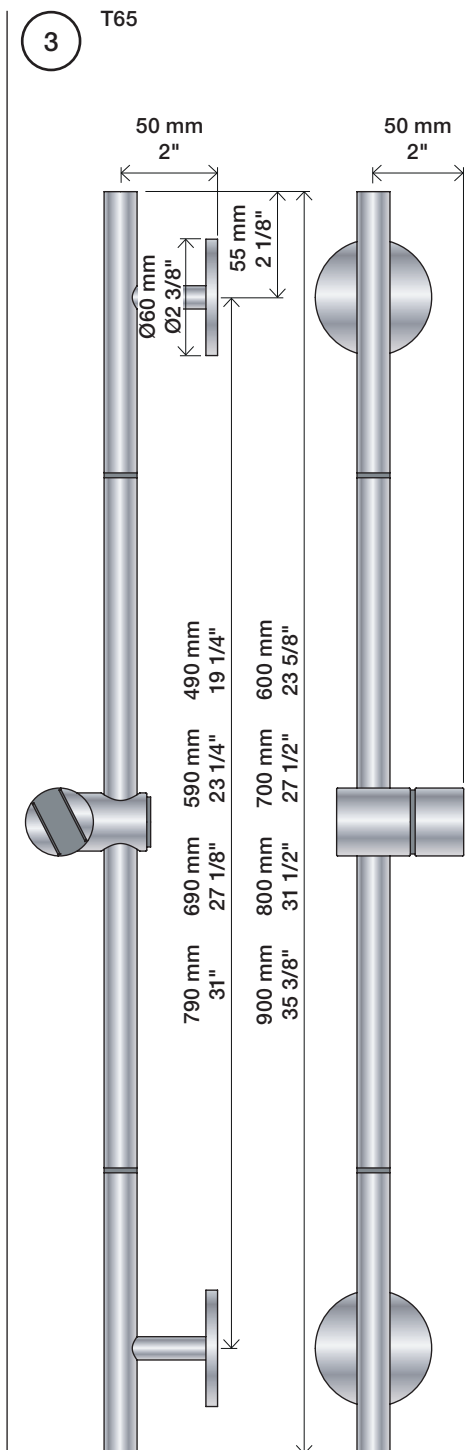

Fitting instruction
 Montageanleitung
 Monteringsvejledning
 Monteringsvægledning
 Montage hanleiding
 Manuel de montage

T60:

T68:

T65:

Data	Bar:	1	2	3	4	5
T60	(l/min) (Gal/min)	6.9 1.8	9.8 2.6	12 3.2	14 3.7	15 4.1
Max. 65°C. 150°F						

USA:
 Max. flow rate:
 1.6 Gal/min
 6.0 l/min.

Service - VR556

Bathtub
 Badewanne
 Badekar
 Badkar
 Badkuip
 Baignoire

4

490 mm
19 1/4"
590 mm
23 1/4"
690 mm
27 1/8"
790 mm
31"

5

24 - 42 mm
1" - 1 3/4"

Ø54 mm
Ø2 1/8"

4 mm

61 mm
2 3/8"

54 mm
2 1/8"

6

4 mm

490 mm
19 1/4"

590 mm
23 1/4"

690 mm
27 1/8"

790 mm
31"

Alt.:

180°

7

8

2 mm

VR1020K: VR20A, VR22, VR1020, VR1022
 VR2019: VR20A, VR22, VR1019, VR1020, VR1022

vola
 Lunavej 2
 DK-8700 Horsens
 Tlf : + 45 7023 5500
 sales@vola.com
 www.vola.com