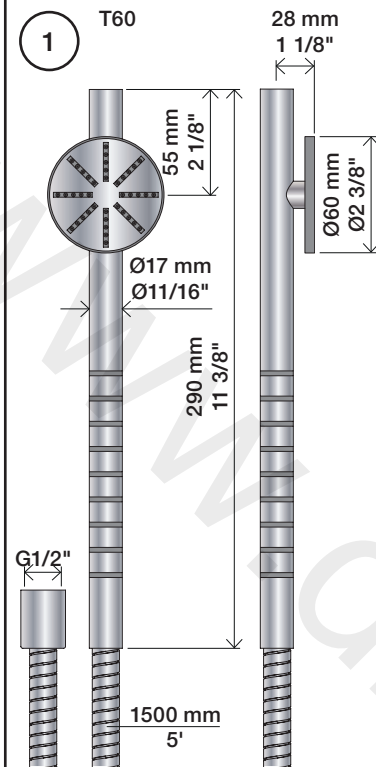

Fitting instruction
 Montageanleitung
 Monteringsvejledning
 Monteringsvægledning
 Montage hanleiding
 Manuel de montage

T60:

T68:

T65:

Data	Bar:	1	2	3	4	5
T60	(l/min) (Gal/min)	6.9 1.8	9.8 2.6	12 3.2	14 3.7	15 4.1
Max. 65°C. 150°F						

USA:
 Max. flow rate:
 1.6 Gal/min
 6.0 l/min.

Service - VR556

Bathtub
 Badewanne
 Badekar
 Badkar
 Badkuip
 Baignoire

4

490 mm
19 1/4"
590 mm
23 1/4"
690 mm
27 1/8"
790 mm
31"

5

24 - 42 mm
1" - 1 3/4"

Ø54 mm
Ø2 1/8"

4 mm

61 mm
2 3/8"

54 mm
2 1/8"

6

4 mm

490 mm
19 1/4"

590 mm
23 1/4"

690 mm
27 1/8"

790 mm
31"

Alt.:

180°

7

8

2 mm

VR1020K: VR20A, VR22, VR1020, VR1022
 VR2019: VR20A, VR22, VR1019, VR1020, VR1022

vola
 Lunavej 2
 DK-8700 Horsens
 Tlf : + 45 7023 5500
 sales@vola.com
 www.vola.com