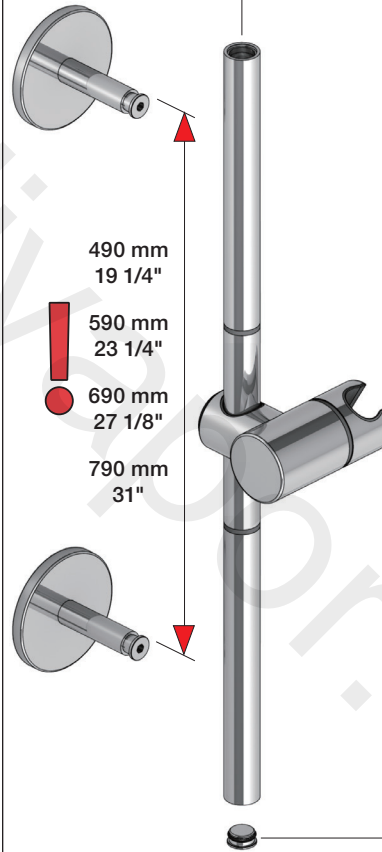

Fitting instruction
 Montageanleitung
 Monteringsvejledning
 Monteringsvægledning
 Montage hanleiding
 Manuel de montage

T60:

T68:

T65:

Data	Bar:	1	2	3	4	5
T60	(l/min) (Gal/min)	6.9 1.8	9.8 2.6	12 3.2	14 3.7	15 4.1
Max. 65°C. 150°F						

USA:
 Max. flow rate:
 1.6 Gal/min
 6.0 l/min.

Service - VR556

Bathtub
 Badewanne
 Badekar
 Badkar
 Badkuip
 Baignoire

4

490 mm
19 1/4"
590 mm
23 1/4"
690 mm
27 1/8"
790 mm
31"

5

24 - 42 mm
1" - 1 3/4"

Ø54 mm
Ø2 1/8"

4 mm

61 mm
2 3/8"

54 mm
2 1/8"

6

4 mm

490 mm
19 1/4"

590 mm
23 1/4"

690 mm
27 1/8"

790 mm
31"

Alt.:

180°

7

8

2 mm

VR1020K: VR20A, VR22, VR1020, VR1022
 VR2019: VR20A, VR22, VR1019, VR1020, VR1022

vola
 Lunavej 2
 DK-8700 Horsens
 Tlf : + 45 7023 5500
 sales@vola.com
 www.vola.com