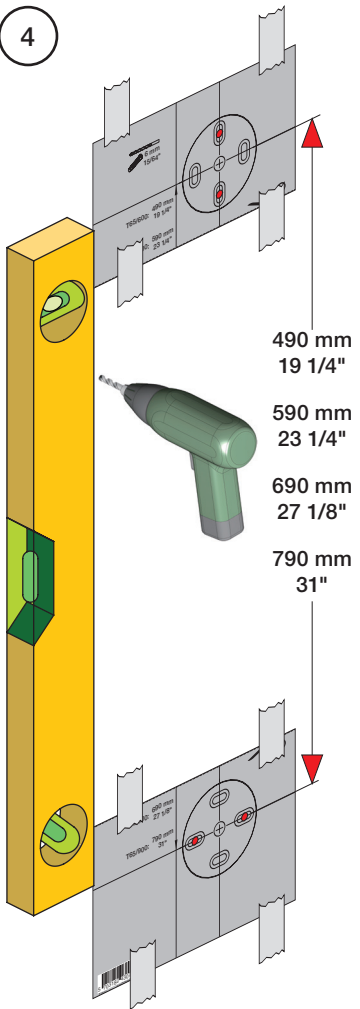

Fitting instruction
 Montageanleitung
 Monteringsvejledning
 Monteringsvægledning
 Montage hanleiding
 Manuel de montage

T60:

T68:

T65:

Data	Bar:	1	2	3	4	5
T60	(l/min) (Gal/min)	6.9 1.8	9.8 2.6	12 3.2	14 3.7	15 4.1
Max. 65°C. 150°F						

USA:
 Max. flow rate:
 1.6 Gal/min
 6.0 l/min.

Service - VR556

Bathtub
 Badewanne
 Badekar
 Badkar
 Badkuip
 Baignoire

4

490 mm
19 1/4"
590 mm
23 1/4"
690 mm
27 1/8"
790 mm
31"

5

24 - 42 mm
1" - 1 3/4"

Ø54 mm
Ø2 1/8"

4 mm

61 mm
2 3/8"

54 mm
2 1/8"

6

4 mm

490 mm
19 1/4"

590 mm
23 1/4"

690 mm
27 1/8"

790 mm
31"

Alt.:

180°

7

8

2 mm

VR1020K: VR20A, VR22, VR1020, VR1022
 VR2019: VR20A, VR22, VR1019, VR1020, VR1022

vola
 Lunavej 2
 DK-8700 Horsens
 Tlf : + 45 7023 5500
 sales@vola.com
 www.vola.com