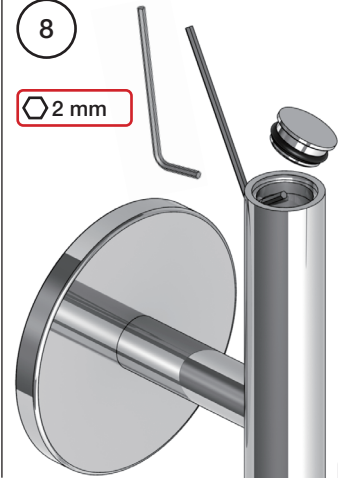

790 mm
31"

Alt.:

180°

7

8

2 mm

VR1020K: VR20A, VR22, VR1020, VR1022
 VR2019: VR20A, VR22, VR1019, VR1020, VR1022

vola
 Lunavej 2
 DK-8700 Horsens
 Tlf : + 45 7023 5500
 sales@vola.com
 www.vola.com