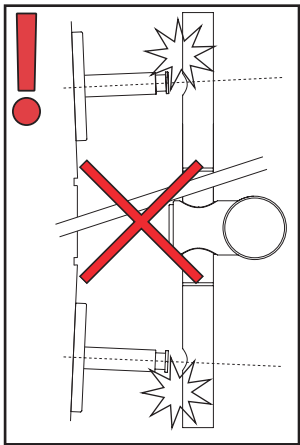

USA:
 Max. flow rate:
 1.6 Gal/min
 6.0 l/min.

Service - VR556

Bathtub
 Badewanne
 Badekar
 Badkar
 Badkuip
 Baignoire

4

490 mm
19 1/4"
590 mm
23 1/4"
690 mm
27 1/8"
790 mm
31"

5

24 - 42 mm
1" - 1 3/4"

Ø54 mm
Ø2 1/8"