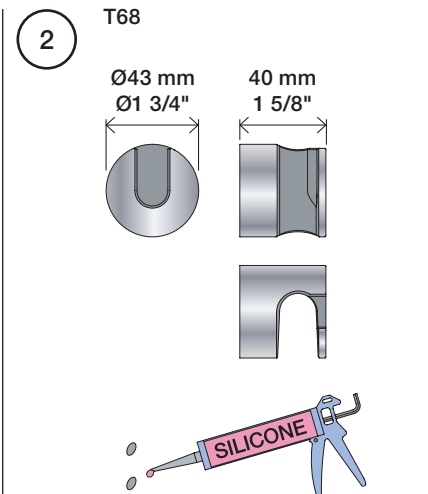

Fitting instruction
 Montageanleitung
 Monteringsvejledning
 Monteringsvægledning
 Montage hanleiding
 Manuel de montage

T60:

T68:

T65:

Data	Bar:	1	2	3	4	5
T60	(l/min) (Gal/min)	6.9 1.8	9.8 2.6	12 3.2	14 3.7	15 4.1
Max. 65°C. 150°F						

USA:
 Max. flow rate:
 1.6 Gal/min
 6.0 l/min.

Service - VR556

Bathtub
 Badewanne
 Badekar
 Badkar
 Badkuip
 Baignoire

4

490 mm
19 1/4"
590 mm
23 1/4"
690 mm
27 1/8"
790 mm
31"

5

24 - 42 mm
1" - 1 3/4"

Ø54 mm
Ø2 1/8"

4 mm

61 mm
2 3/8"

54 mm
2 1/8"

6

4 mm

490 mm
19 1/4"

590 mm
23 1/4"

690 mm
27 1/8"

790 mm
31"

Alt.:

180°

7

8

2 mm

VR1020K: VR20A, VR22, VR1020, VR1022
 VR2019: VR20A, VR22, VR1019, VR1020, VR1022

vola
 Lunavej 2
 DK-8700 Horsens
 Tlf : + 45 7023 5500
 sales@vola.com
 www.vola.com