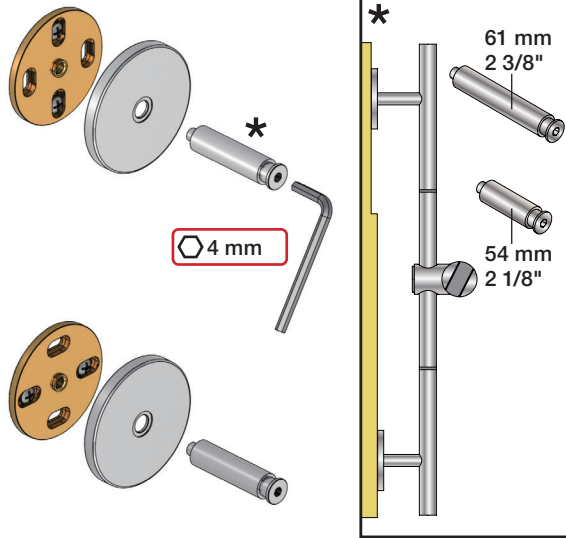

Fitting instruction
 Montageanleitung
 Monteringsvejledning
 Monteringsvægledning
 Montage hanleiding
 Manuel de montage

T60:

T68:

T65:

Data	Bar:	1	2	3	4	5
T60	(l/min) (Gal/min)	6.9 1.8	9.8 2.6	12 3.2	14 3.7	15 4.1
Max. 65°C. 150°F						

USA:
 Max. flow rate:
 1.6 Gal/min
 6.0 l/min.

Service - VR556

Bathtub
 Badewanne
 Badekar
 Badkar
 Badkuip
 Baignoire

4

490 mm
19 1/4"
590 mm
23 1/4"
690 mm
27 1/8"
790 mm
31"

5

24 - 42 mm
1" - 1 3/4"

Ø54 mm
Ø2 1/8"

4 mm

61 mm
2 3/8"

54 mm
2 1/8"

6

4 mm

490 mm
19 1/4"

590 mm
23 1/4"

690 mm
27 1/8"

790 mm
31"

Alt.:

180°

7

8

2 mm

VR1020K: VR20A, VR22, VR1020, VR1022
 VR2019: VR20A, VR22, VR1019, VR1020, VR1022

vola
 Lunavej 2
 DK-8700 Horsens
 Tlf : + 45 7023 5500
 sales@vola.com
 www.vola.com