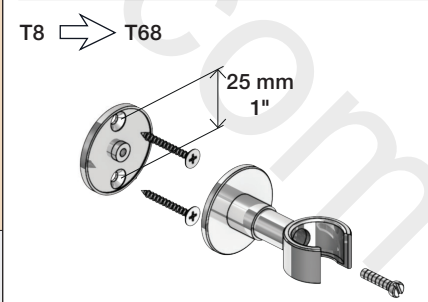

Fitting instruction
 Montageanleitung
 Monteringsvejledning
 Monteringsvægledning
 Montage hanleiding
 Manuel de montage

T60:

T68:

T65:

Data	Bar:	1	2	3	4	5
T60	(l/min) (Gal/min)	6.9 1.8	9.8 2.6	12 3.2	14 3.7	15 4.1
Max. 65°C. 150°F						

USA:
 Max. flow rate:
 1.6 Gal/min
 6.0 l/min.

Service - VR556

Bathtub
 Badewanne
 Badekar
 Badkar
 Badkuip
 Baignoire

4

490 mm
19 1/4"
590 mm
23 1/4"
690 mm
27 1/8"
790 mm
31"

5

24 - 42 mm
1" - 1 3/4"

Ø54 mm
Ø2 1/8"

4 mm

61 mm
2 3/8"

54 mm
2 1/8"

6

4 mm

490 mm
19 1/4"

590 mm
23 1/4"

690 mm
27 1/8"

790 mm
31"

Alt.:

180°

7

8

2 mm

VR1020K: VR20A, VR22, VR1020, VR1022
 VR2019: VR20A, VR22, VR1019, VR1020, VR1022

vola
 Lunavej 2
 DK-8700 Horsens
 Tlf : + 45 7023 5500
 sales@vola.com
 www.vola.com