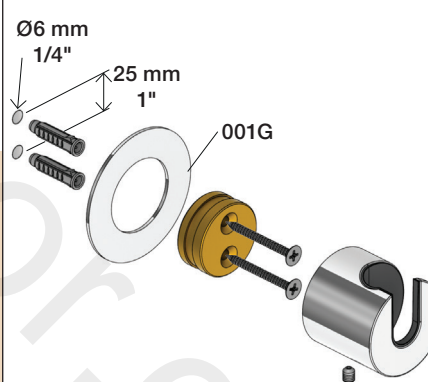

Fitting instruction
 Montageanleitung
 Monteringsvejledning
 Monteringsvægledning
 Montage hanleiding
 Manuel de montage

T60:

T68:

T65:

Data	Bar:	1	2	3	4	5
T60	(l/min) (Gal/min)	6.9 1.8	9.8 2.6	12 3.2	14 3.7	15 4.1
Max. 65°C. 150°F						

USA:
 Max. flow rate:
 1.6 Gal/min
 6.0 l/min.

Service - VR556

Bathtub
 Badewanne
 Badekar
 Badkar
 Badkuip
 Baignoire

4

490 mm
19 1/4"
590 mm
23 1/4"
690 mm
27 1/8"
790 mm
31"

5

24 - 42 mm
1" - 1 3/4"

Ø54 mm
Ø2 1/8"

4 mm

61 mm
2 3/8"

54 mm
2 1/8"

6

4 mm

490 mm
19 1/4"

590 mm
23 1/4"

690 mm
27 1/8"

790 mm
31"

Alt.:

180°

7

8

2 mm

VR1020K: VR20A, VR22, VR1020, VR1022
 VR2019: VR20A, VR22, VR1019, VR1020, VR1022

vola
 Lunavej 2
 DK-8700 Horsens
 Tlf : + 45 7023 5500
 sales@vola.com
 www.vola.com