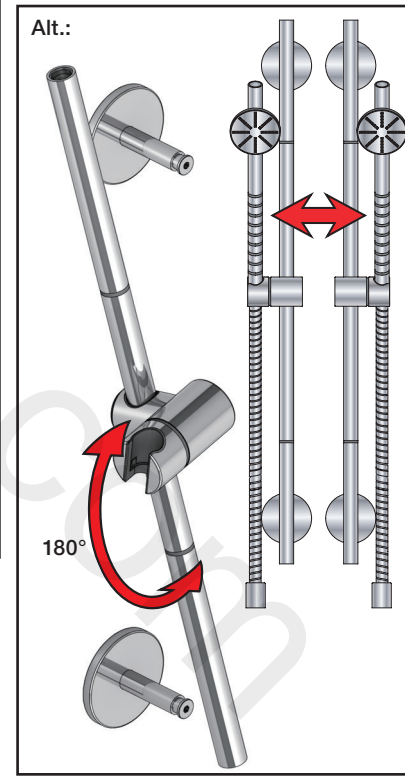

USA:
 Max. flow rate:
 1.6 Gal/min
 6.0 l/min.

Service - VR556

Bathtub
 Badewanne
 Badekar
 Badkar
 Badkuip
 Baignoire

4

490 mm
19 1/4"
590 mm
23 1/4"
690 mm
27 1/8"
790 mm
31"

5

24 - 42 mm
1" - 1 3/4"

Ø54 mm
Ø2 1/8"

4 mm

61 mm
2 3/8"

54 mm
2 1/8"

6

4 mm

490 mm
19 1/4"

590 mm
23 1/4"

690 mm
27 1/8"

790 mm
31"

Alt.:

180°

7

8

2 mm

VR1020K: VR20A, VR22, VR1020, VR1022
 VR2019: VR20A, VR22, VR1019, VR1020, VR1022

vola
 Lunavej 2
 DK-8700 Horsens
 Tlf : + 45 7023 5500
 sales@vola.com
 www.vola.com