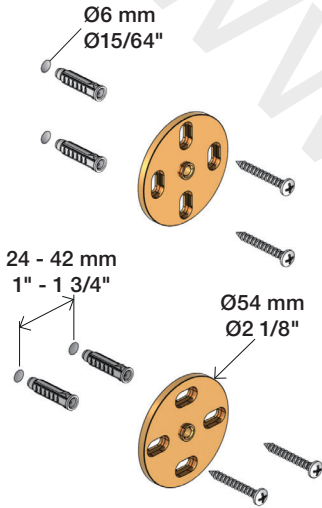

Fitting instruction
 Montageanleitung
 Monteringsvejledning
 Monteringsvægledning
 Montage hanleiding
 Manuel de montage

T60:

T68:

T65:

Data	Bar:	1	2	3	4	5
T60	(l/min) (Gal/min)	6.9 1.8	9.8 2.6	12 3.2	14 3.7	15 4.1
Max. 65°C. 150°F						

USA:
 Max. flow rate:
 1.6 Gal/min
 6.0 l/min.

Service - VR556

Bathtub
 Badewanne
 Badekar
 Badkar
 Badkuip
 Baignoire

4

490 mm
19 1/4"
590 mm
23 1/4"
690 mm
27 1/8"
790 mm
31"

5

24 - 42 mm
1" - 1 3/4"

Ø54 mm
Ø2 1/8"

4 mm

61 mm
2 3/8"

54 mm
2 1/8"

6

4 mm

490 mm
19 1/4"

590 mm
23 1/4"

690 mm
27 1/8"

790 mm
31"

Alt.:

180°

7

8

2 mm

VR1020K: VR20A, VR22, VR1020, VR1022
 VR2019: VR20A, VR22, VR1019, VR1020, VR1022

vola
 Lunavej 2
 DK-8700 Horsens
 Tlf : + 45 7023 5500
 sales@vola.com
 www.vola.com