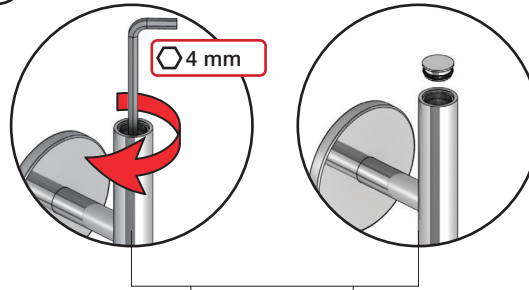

USA:
 Max. flow rate:
 1.6 Gal/min
 6.0 l/min.

Service - VR556

Bathtub
 Badewanne
 Badekar
 Badkar
 Badkuip
 Baignoire

4

490 mm
19 1/4"
590 mm
23 1/4"
690 mm
27 1/8"
790 mm
31"

5

24 - 42 mm
1" - 1 3/4"

Ø54 mm
Ø2 1/8"

4 mm

61 mm
2 3/8"

54 mm
2 1/8"

6

4 mm

490 mm
19 1/4"

590 mm
23 1/4"

690 mm
27 1/8"