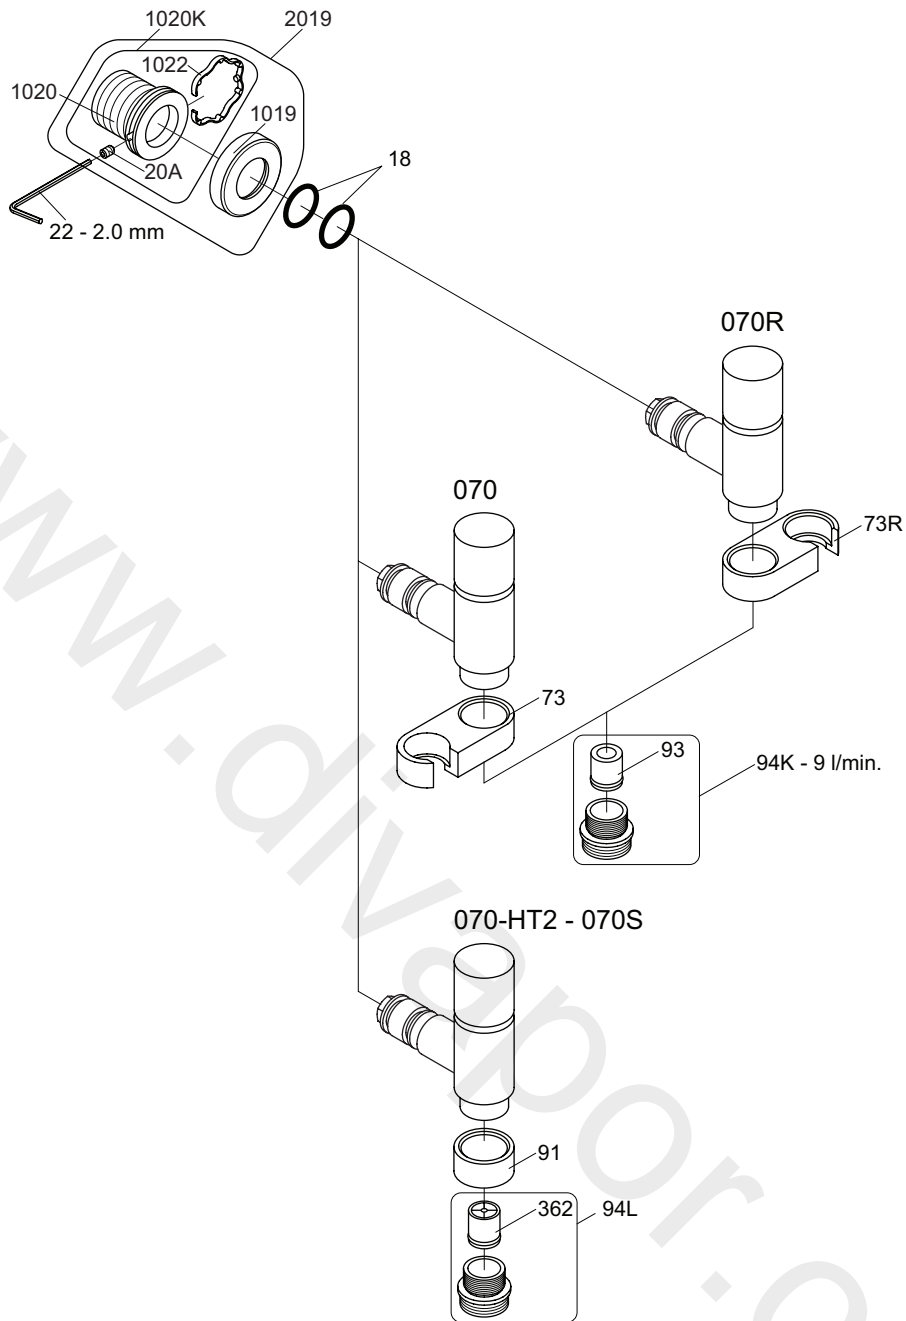

Fitting instruction
 Montageanleitung
 Monteringsvejledning
 Monteringsvægledning
 Montage hanleiding
 Manuel de montage

T60:

T68:

T65:

Data	Bar:	1	2	3	4	5
T60	(l/min) (Gal/min)	6.9 1.8	9.8 2.6	12 3.2	14 3.7	15 4.1
Max. 65°C. 150°F						

USA:
 Max. flow rate:
 1.6 Gal/min
 6.0 l/min.

Service - VR556

Bathtub
 Badewanne
 Badekar
 Badkar
 Badkuip
 Baignoire

4

490 mm
19 1/4"
590 mm
23 1/4"
690 mm
27 1/8"
790 mm
31"

5

24 - 42 mm
1" - 1 3/4"

Ø54 mm
Ø2 1/8"

4 mm

61 mm
2 3/8"

54 mm
2 1/8"

6

4 mm

490 mm
19 1/4"

590 mm
23 1/4"

690 mm
27 1/8"

790 mm
31"

Alt.:

180°

7

8

2 mm

VR1020K: VR20A, VR22, VR1020, VR1022
 VR2019: VR20A, VR22, VR1019, VR1020, VR1022

vola
 Lunavej 2
 DK-8700 Horsens
 Tlf : + 45 7023 5500
 sales@vola.com
 www.vola.com