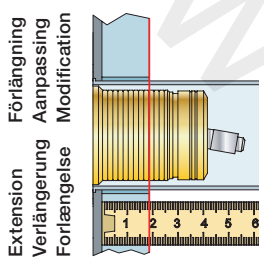

VR2260/VR1400/VR2019		
	35 - 47 mm	Std.
	25 - 35 mm	+10
	- 25 mm	+20
	5 - 15 mm	+30
	-5 - 5 mm	+40
	-15 - -5 mm	+50

NR 21

NR 21 - 1

		A
VR2279	16 mm	30 - 34 mm
VR2279B	12 mm	26 - 30 mm
VR2279C	8 mm	22 - 26 mm

NR 21 - 2

NR 21 - 3

NR 21 - 4

VR1260/VR1400/VR2019		
Tiles: Fliesen: Fliser:	Tegels: Carreaux:	
	3 - 15 mm	Std.
	15 - 25 mm	+10
	25 - 35 mm	+20
	35 - 45 mm	+30
	45 - 55 mm	+40
	55 - 65 mm	+50

VR1260/VR1400/VR2019		
	40 - 52 mm	Std.
	30 - 40 mm	+10
	20 - 30 mm	+20
	10 - 20 mm	+30
	0 - 10 mm	+40
	-10 - 0 mm	+50