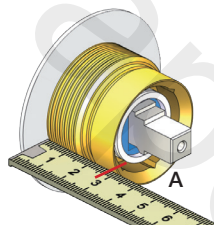

NR.21:

1

NR.28+19+24:

2

Förlängning
 Verlängerung
 Forlængelse

VR2260/VR1400/VR2019		
	3 - 15 mm	Std.
Tiles:	15 - 25 mm	+10
Fliesen:	25 - 35 mm	+20
Fliser:	35 - 45 mm	+30
Tegels:	45 - 55 mm	+40
Carreaux:	55 - 65 mm	+50

VR2260/VR1400/VR2019		
	35 - 47 mm	Std.
	25 - 35 mm	+10
	- 25 mm	+20
	5 - 15 mm	+30
	-5 - 5 mm	+40
	-15 - -5 mm	+50

NR 21

NR 21 - 1

		A
VR2279	16 mm	30 - 34 mm
VR2279B	12 mm	26 - 30 mm
VR2279C	8 mm	22 - 26 mm