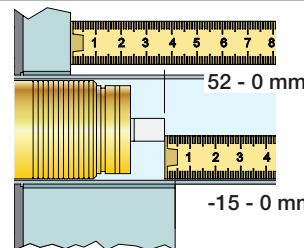

NR.21:

1

NR.28+19+24:

2

Förlängning
 Verlängerung
 Forlængelse

VR2260/VR1400/VR2019		
	3 - 15 mm	Std.
Tiles:	15 - 25 mm	+10
Fliesen:	25 - 35 mm	+20
Fliser:	35 - 45 mm	+30
Tegels:	45 - 55 mm	+40
Carreaux:	55 - 65 mm	+50

VR2260/VR1400/VR2019		
	35 - 47 mm	Std.
	25 - 35 mm	+10
	- 25 mm	+20
	5 - 15 mm	+30
	-5 - 5 mm	+40
	-15 - -5 mm	+50

NR 21

NR 21 - 1

		A
VR2279	16 mm	30 - 34 mm
VR2279B	12 mm	26 - 30 mm
VR2279C	8 mm	22 - 26 mm