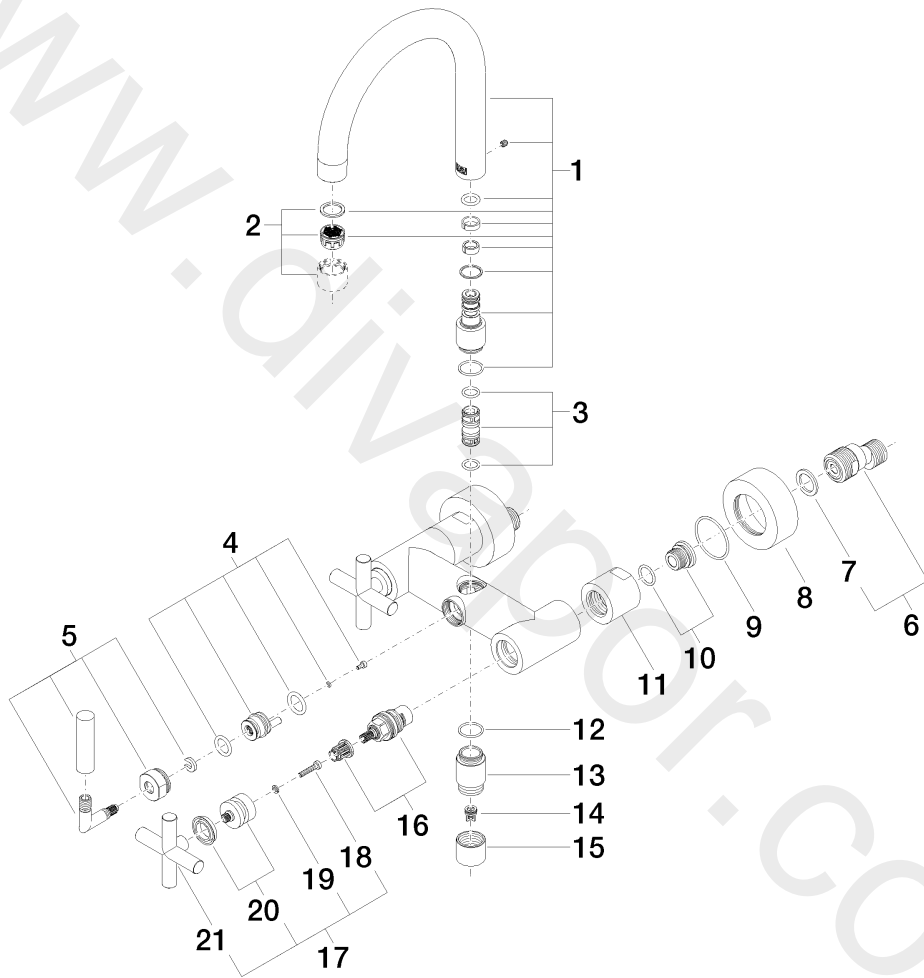

Bath - TARA

Bath mixer for wall mounting - Platinum

Article number: 25 100 892-08

Bath - TARA

Bath mixer for wall mounting - Platinum

Article number: 25 100 892-08

Spare parts list

Position	Quantity used	Item Number	Spare part	Delivery time
1	1	90 28 22 219 00-08	spout	Not available anymore
2	1	90 23 01 024 00-08	aerator	Not available anymore
3	1	90 21 10 011 00 90	diverter	2
4	1	90 15 01 005 00 90	insert	2
5	1	90 18 20 025 00-08	diverter	20
6	2	04 11 04 030 00 90	connection	2
7	2	09 14 20 010 90	seal	2
8	2	09 27 89 103-08	rosette	20
9	2	09 14 10 034 90	seal	2
10	2	04 29 05 014 00 90	nipple	2
11	2	09 23 10 064-08	nut	20
12	1	09 14 10 032 90	seal	2
13	1	09 24 03 121-08	nipple	20
14	1	09 23 01 131 90	back-flow preventer	2
15	1	09 21 02 143-08	sleeve	20
16	2	90 90 03 131 00 90	top	2
17	2	04 20 89 010 00-08	handle	60
18	2	09 30 30 075 90	screw	2
19	2	09 30 11 029 90	disc	2
20	2	90 12 12 007 00-08	base	20
21	2	09 20 89 010-08	handle	20