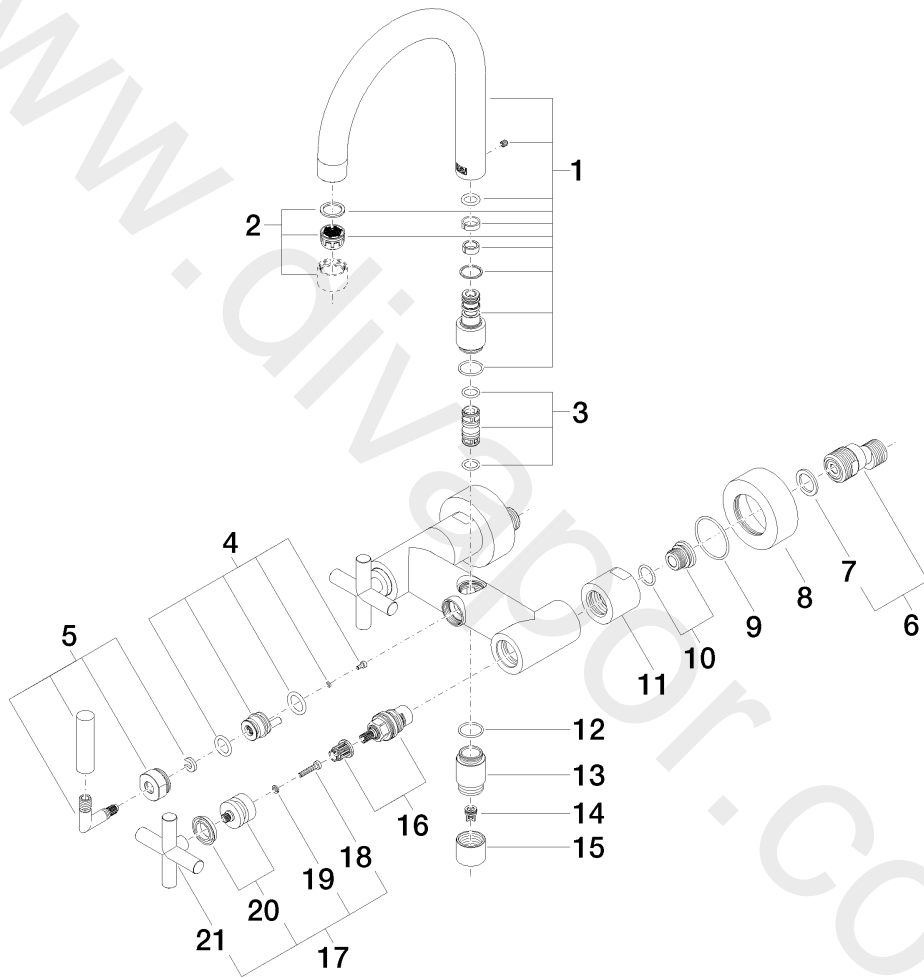

Bath - TARA

Bath mixer for wall mounting - Matte Black

Article number: 25 100 892-33

Bath - TARA

Bath mixer for wall mounting - Matte Black

Article number: 25 100 892-33

Spare parts list

Position	Quantity used	Item Number	Spare part	Delivery time
1	1	90 28 22 219 00-33	spout	Not available anymore
2	1	90 23 01 024 00-33	aerator	Not available anymore
3	1	90 21 10 011 00 90	diverter	2
4	1	90 15 01 005 00 90	insert	2
5	1	90 18 20 025 00-33	diverter	Not available anymore
6	2	04 11 04 030 00 90	connection	2
7	2	09 14 20 010 90	seal	2
8	2	09 27 89 103-33	rosette	30
9	2	09 14 10 034 90	seal	2
10	2	04 29 05 014 00 90	nipple	2
11	2	09 23 10 064-33	nut	30
12	1	09 14 10 032 90	seal	2
13	1	09 24 03 121-33	nipple	30
14	1	09 23 01 131 90	back-flow preventer	2
15	1	09 21 02 143-33	sleeve	30
16	2	90 90 03 131 00 90	top	2
17	2	04 20 89 010 00-33	handle	60
18	2	09 30 30 075 90	screw	2
19	2	09 30 11 029 90	disc	2
20	2	90 12 12 007 00-33	base	30
21	2	09 20 89 010-33	handle	30