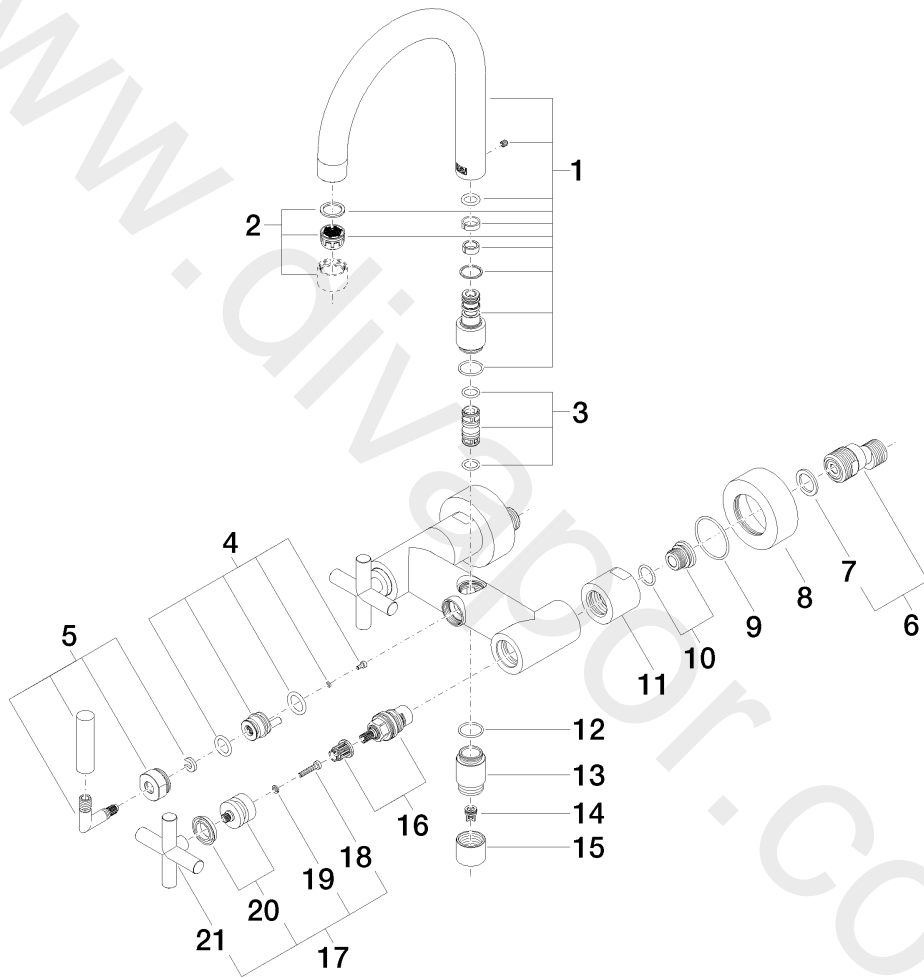

Bath - TARA

Bath mixer for wall mounting - Brushed Dark Platinum

Article number: 25 100 892-99

Bath - TARA

Bath mixer for wall mounting - Brushed Dark Platinum

Article number: 25 100 892-99

Spare parts list

Position	Quantity used	Item Number	Spare part	Delivery time
1	1	90 28 22 219 00-99	spout	30
2	1	90 23 01 024 00-99	aerator	30
3	1	90 21 10 011 00 90	diverter	2
4	1	90 15 01 005 00 90	insert	2
5	1	90 18 20 025 00-99	diverter	30
6	2	04 11 04 030 00 90	connection	2
7	2	09 14 20 010 90	seal	2
8	2	09 27 89 103-99	rosette	30
9	2	09 14 10 034 90	seal	2
10	2	04 29 05 014 00 90	nipple	2
11	2	09 23 10 064-99	nut	30
12	1	09 14 10 032 90	seal	2
13	1	09 24 03 121-99	nipple	30
14	1	09 23 01 131 90	back-flow preventer	2
15	1	09 21 02 143-99	sleeve	30
16	2	90 90 03 131 00 90	top	2
17	2	04 20 89 010 00-99	handle	60
18	2	09 30 30 075 90	screw	2
19	2	09 30 11 029 90	disc	2
20	2	90 12 12 007 00-99	base	30
21	2	09 20 89 010-99	handle	30